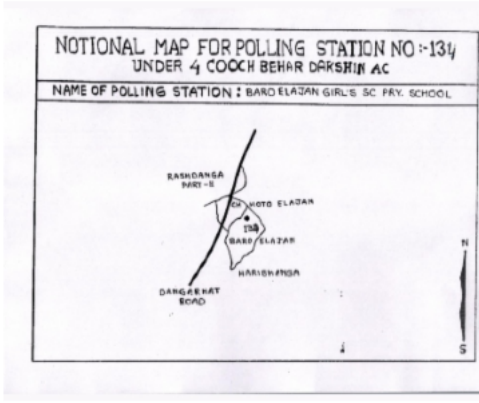

Nazri Naksha