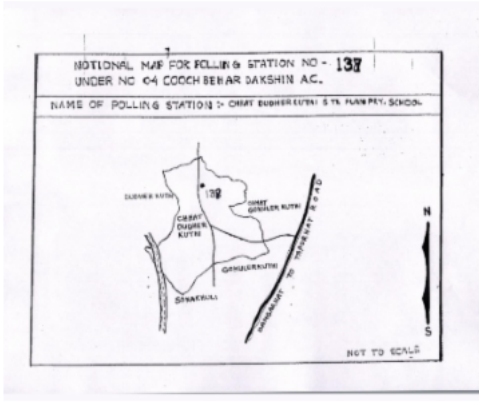

Nazri Naksha