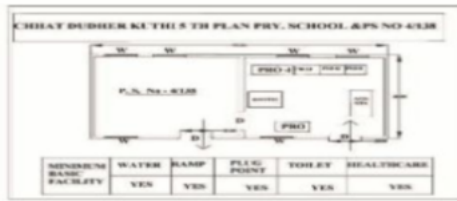

নির্বাচক নিবন্ধন আধিকারিকের স্বাক্ষর

Nazri Naksha

Google Map View

Polling Station Building Front View

Polling Station Front View

Cad View

Key MAP View

1 নাম : নূরজান বিবি স্বামীর নাম : মনোজ্বর আলী বাড়ির নং : n0011 বয়স : 44 লিঙ্গ : মহিলা	DWP2488997 ফটো উপলব্ধ	2 নাম : ছাদেক হোসেন পিতার নাম : আচির উদ্দীন বাড়ির নং : n0064 বয়স : 48 লিঙ্গ : পুরুষ	DWP1563501 ফটো উপলব্ধ	3 নাম : আবুল কালাম পিতার নাম : আচির উদ্দীন মিয়া বাড়ির নং : n0066 বয়স : 30 লিঙ্গ : পুরুষ	TSX1580448 ফটো উপলব্ধ
4 নাম : ছাবেদ হোসেন পিতার নাম : আচির উদ্দীন বাড়ির নং : n0066 বয়স : 46 লিঙ্গ : পুরুষ	DWP1563485 ফটো উপলব্ধ	5 নাম : খুরশিদা পারভীন স্বামীর নাম : আবুল কালাম বাড়ির নং : এন0066 বয়স : 26 লিঙ্গ : মহিলা	TSX1973270 ফটো উপলব্ধ	6 নাম : সাজিদা বিবি স্বামীর নাম : ছাবেদ হোসেন বাড়ির নং : n0066 বয়স : 41 লিঙ্গ : মহিলা	TSX1698299 ফটো উপলব্ধ
7 নাম : আজিজুল হক পিতার নাম : আচির উদ্দীন মিয়া বাড়ির নং : n0066 বয়স : 43 লিঙ্গ : পুরুষ	DWP2893311 ফটো উপলব্ধ	8 নাম : ইয়ানুর হক পিতার নাম : ছাবেদ হোসেন বাড়ির নং : এন0014 বয়স : 21 লিঙ্গ : পুরুষ	TSX2360550 ফটো উপলব্ধ	9 নাম : ইয়াসমিন খাতুন স্বামীর নাম : ইয়ানুর হক বাড়ির নং : না বয়স : 20 লিঙ্গ : মহিলা	TSX2437523 ফটো উপলব্ধ
10 নাম : আমিনা (খাতুন) বিবি স্বামীর নাম : নূর ইসলাম বাড়ির নং : n0215 বয়স : 33 লিঙ্গ : মহিলা	TSX1483882 ফটো উপলব্ধ	11 নাম : সুধীর অধিকারী পিতার নাম : ধনেশ্বর অধিকারী বাড়ির নং : 1 বয়স : 48 লিঙ্গ : পুরুষ	DWP1537547 ফটো উপলব্ধ	12 নাম : তুলসী অধিকারী পিতার নাম : সুধীর অধিকারী বাড়ির নং : এন0129 বয়স : 21 লিঙ্গ : মহিলা	TSX2355584 ফটো উপলব্ধ
13 নাম : পূর্ণিমা অধিকারী স্বামীর নাম : সুধীর অধিকারী বাড়ির নং : 1 বয়স : 39 লিঙ্গ : মহিলা	TSX1111293 ফটো উপলব্ধ	14 নাম : জলিল হোসেন পিতার নাম : আবুল কালাম আজাদ বাড়ির নং : n0200 বয়স : 28 লিঙ্গ : পুরুষ	TSX1803758 ফটো উপলব্ধ	15 নাম : রাবিয়া বিবি স্বামীর নাম : আবুল কালাম আজাদ বাড়ির নং : n0200 বয়স : 57 লিঙ্গ : মহিলা	DWP2480564 ফটো উপলব্ধ
16 নাম : তমিনউদ্দিন আমেদ পিতার নাম : ছৈউদ্দিন মিয়া বাড়ির নং : n0018 বয়স : 64 লিঙ্গ : পুরুষ	WB/01/005/531064 ফটো উপলব্ধ	17 নাম : তাজমিনা খাতুন পিতার নাম : তমিনউদ্দিন মিয়া বাড়ির নং : n0018 বয়স : 27 লিঙ্গ : মহিলা	TSX1888171 ফটো উপলব্ধ	18 নাম : মোঃ লুতফর রহমান পিতার নাম : তমিনউদ্দিন আমেদ বাড়ির নং : n0018 বয়স : 38 লিঙ্গ : পুরুষ	DWP2636033 ফটো উপলব্ধ
19 নাম : মহঃ মোতাহের হোসেন পিতার নাম : তমিনউদ্দিন আমেদ বাড়ির নং : n0018 বয়স : 38 লিঙ্গ : পুরুষ	TSX0592303 ফটো উপলব্ধ	20 নাম : ফাতেমা বিবি স্বামীর নাম : তমিনউদ্দিন আহমেদ বাড়ির নং : n0018 বয়স : 57 লিঙ্গ : মহিলা	WB/01/005/531266 ফটো উপলব্ধ	21 নাম : রাহেমা পারভীন পিতার নাম : তমিনউদ্দিন আহমেদ বাড়ির নং : n0018 বয়স : 30 লিঙ্গ : মহিলা	TSX1888247 ফটো উপলব্ধ
22 নাম : সাদ্দাম হোসেন পিতার নাম : আজিজুল হক বাড়ির নং : n0018 বয়স : 32 লিঙ্গ : পুরুষ	TSX1389832 ফটো উপলব্ধ	23 নাম : আবুল আলম পিতার নাম : তমিনউদ্দিন মিয়া বাড়ির নং : n0143 বয়স : 61 লিঙ্গ : পুরুষ	WB/01/005/531342 ফটো উপলব্ধ	24 নাম : বানিচা বিবি স্বামীর নাম : আবুল আলম বাড়ির নং : n0143 বয়স : 53 লিঙ্গ : মহিলা	WB/01/005/531156 ফটো উপলব্ধ
25 নাম : রুহুল হোসেন পিতার নাম : আবুল আলম বাড়ির নং : n0143 বয়স : 39 লিঙ্গ : পুরুষ	DWP2822757 ফটো উপলব্ধ	26 নাম : লিলি বিবি (খাতুন) স্বামীর নাম : রুহুল হোসেন বাড়ির নং : n0143 বয়স : 37 লিঙ্গ : মহিলা	TSX1110931 ফটো উপলব্ধ	27 নাম : আবিয়া বিবি স্বামীর নাম : বজর আলী বাড়ির নং : n0077 বয়স : 59 লিঙ্গ : মহিলা	WB/01/005/531294 ফটো উপলব্ধ
28 নাম : জমিলা বিবি স্বামীর নাম : আজিজুল হক বাড়ির নং : n0168 বয়স : 40 লিঙ্গ : মহিলা	DWP2482214 ফটো উপলব্ধ	29 নাম : মনোয়ারা বিবি স্বামীর নাম : তাজউদ্দিন মিয়া বাড়ির নং : n0168 বয়স : 49 লিঙ্গ : মহিলা	WB/01/005/531306 ফটো উপলব্ধ	30 নাম : সাহানা পারভীন স্বামীর নাম : ইবদুল্লাহ মিয়া বাড়ির নং : এন0155 বয়স : 23 লিঙ্গ : মহিলা	TSX2227155 ফটো উপলব্ধ