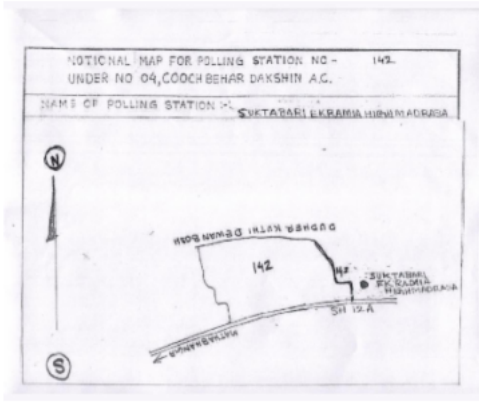

Nazri Naksha