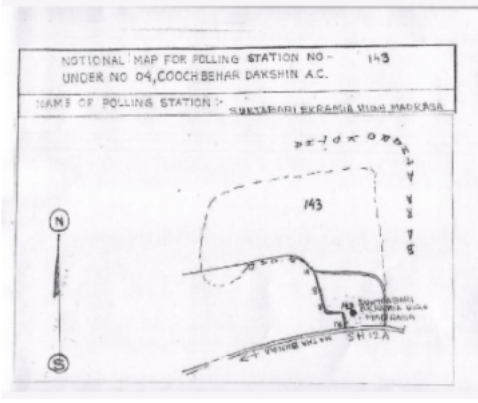

Nazri Naksha