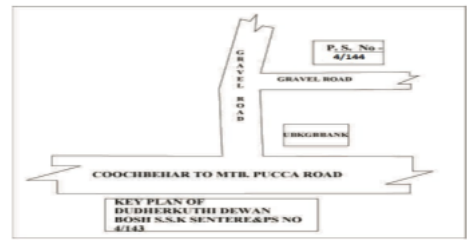

নির্বাচক নিবন্ধন আধিকারিকের স্বাক্ষর

Nazri Naksha

Google Map View

Polling Station Building Front View

Polling Station Front View

Cad View

Key MAP View

1 নাম : সহিজন বিবি স্বামীর নাম: মফিজুল হক বাড়ির নং : n0246 বয়স : 52 লিঙ্গ : মহিলা	DWP2824779 ফটো উপলব্ধ	2 নাম : মঞ্জু হোসেন পিতার নাম: মজিবর রহমান বাড়ির নং : n0050 বয়স : 37 লিঙ্গ : পুরুষ	TSX0619189 ফটো উপলব্ধ	3 নাম : রাজিবুল ইসলাম পিতার নাম: সুফিউদ্দিন বাড়ির নং : এন0268 বয়স : 22 লিঙ্গ : পুরুষ	TSX2231124 ফটো উপলব্ধ
4 নাম : রেজিনা বিবি স্বামীর নাম: মঞ্জু হোসেন বাড়ির নং : n0050 বয়স : 39 লিঙ্গ : মহিলা	TSX1487156 ফটো উপলব্ধ	5 নাম : মানিকুল ইসলাম পিতার নাম: ছাদেক আলী বাড়ির নং : এন0063 বয়স : 26 লিঙ্গ : পুরুষ	TSX2228161 ফটো উপলব্ধ	6 নাম : নবিউল ইসলাম পিতার নাম: আবুল কালাম আজাদ বাড়ির নং : n0196 বয়স : 31 লিঙ্গ : পুরুষ	TSX1486455 ফটো উপলব্ধ
7 নাম : আফ্রাজা খাতুন স্বামীর নাম: নবিউল ইসলাম বাড়ির নং : এন0196 বয়স : 23 লিঙ্গ : মহিলা	TSX2299238 ফটো উপলব্ধ	8 নাম : মানিক হোসেন পিতার নাম: মঞ্জু হোসেন বাড়ির নং : এন0050 বয়স : 23 লিঙ্গ : পুরুষ	TSX2182368 ফটো উপলব্ধ	9 নাম : আবুলকালাম আজাদ পিতার নাম: নুটিয়া মিঞা বাড়ির নং : n0196 বয়স : 60 লিঙ্গ : পুরুষ	TSX2102911 ফটো উপলব্ধ
10 নাম : সফিউদ্দিন পিতার নাম: সুফি আলী বাড়ির নং : n0268 বয়স : 59 লিঙ্গ : পুরুষ	WB/01/005/549287 ফটো উপলব্ধ	11 নাম : হামিদুল হক পিতার নাম: আকবর আলী বাড়ির নং : n0192 বয়স : 37 লিঙ্গ : পুরুষ	DWP2894178 ফটো উপলব্ধ	12 নাম : জোসিনা খাতুন স্বামীর নাম: হামিদুল হক বাড়ির নং : এন0192 বয়স : 28 লিঙ্গ : মহিলা	TSX2358349 ফটো উপলব্ধ
13 নাম : আর্জিনা বিবি স্বামীর নাম: মাহাবুল হক বাড়ির নং : n0191 বয়স : 41 লিঙ্গ : মহিলা	DWP2823755 ফটো উপলব্ধ	14 নাম : আক্বাজ আলী পিতার নাম: সাহার উদ্দিন বাড়ির নং : n0124 বয়স : 66 লিঙ্গ : পুরুষ	WB/01/005/549389 ফটো উপলব্ধ	15 নাম : নবিয়া বিবি স্বামীর নাম: আবুল কালাম আজাদ বাড়ির নং : n0196 বয়স : 52 লিঙ্গ : মহিলা	WB/01/005/549184 ফটো উপলব্ধ
16 নাম : আলি হোসেন পিতার নাম: মাহাবুল হক বাড়ির নং : এন0191 বয়স : 24 লিঙ্গ : পুরুষ	TSX2182756 ফটো উপলব্ধ	17 নাম : মো: সাহানুর আলম পিতার নাম: আব্দুল হামাদ বাড়ির নং : n0246 বয়স : 27 লিঙ্গ : পুরুষ	TSX1889815 ফটো উপলব্ধ	18 নাম : জুয়েল রাব্বানি পিতার নাম: আব্দুল আলী বাড়ির নং : n0124 বয়স : 31 লিঙ্গ : পুরুষ	TSX1486596 ফটো উপলব্ধ
19 নাম : সহিদা বিবি স্বামীর নাম: আক্বাজ আলী বাড়ির নং : n0124 বয়স : 55 লিঙ্গ : মহিলা	WB/01/005/549326 ফটো উপলব্ধ	20 নাম : রুহুল আমিন পিতার নাম: আক্বাজ আলী বাড়ির নং : n0124 বয়স : 29 লিঙ্গ : পুরুষ	TSX1889856 ফটো উপলব্ধ	21 নাম : মাহাবুল হক পিতার নাম: জাহির আলী বাড়ির নং : n0191 বয়স : 44 লিঙ্গ : পুরুষ	DWP2823763 ফটো উপলব্ধ
22 নাম : মালেকা খাতুন স্বামীর নাম: ছাদেক আলী বাড়ির নং : n0246 বয়স : 38 লিঙ্গ : মহিলা	DWP2823540 ফটো উপলব্ধ	23 নাম : পারভীন খাতুন পিতার নাম: জাহির হোসেন বাড়ির নং : n0246 বয়স : 29 লিঙ্গ : মহিলা	TSX1890102 ফটো উপলব্ধ	24 নাম : হাসানুর জামান পিতার নাম: আব্দুল হামাদ বাড়ির নং : n0246 বয়স : 33 লিঙ্গ : পুরুষ	TSX1486554 ফটো উপলব্ধ
25 নাম : আবদুলছামাদ পিতার নাম: আবদুল রহমান বাড়ির নং : n0246 বয়স : 71 লিঙ্গ : পুরুষ	WB/01/005/549254 ফটো উপলব্ধ	26 নাম : মফিজুল হক পিতার নাম: আব্দুল রহমান বাড়ির নং : n0246 বয়স : 64 লিঙ্গ : পুরুষ	DWP2824787 ফটো উপলব্ধ	27 নাম : ছাদেক আলী পিতার নাম: আব্দুল রহমান বাড়ির নং : n0246 বয়স : 44 লিঙ্গ : পুরুষ	DWP2823532 ফটো উপলব্ধ
28 নাম : মোহঃ আলমিন হক পিতার নাম: আক্বাজ আলী বাড়ির নং : এন0124 বয়স : 26 লিঙ্গ : পুরুষ	TSX2182533 ফটো উপলব্ধ	29 নাম : সবুজগীন নুরুল্লাহ পিতার নাম: মো নুরউদ্দিন বাড়ির নং : n0304 বয়স : 28 লিঙ্গ : পুরুষ	TSX1848217 ফটো উপলব্ধ	30 নাম : জাহেরন (খাতুন) বিবি স্বামীর নাম: বেলাল হোসেন বাড়ির নং : n0284 বয়স : 41 লিঙ্গ : মহিলা	TSX1700475 ফটো উপলব্ধ