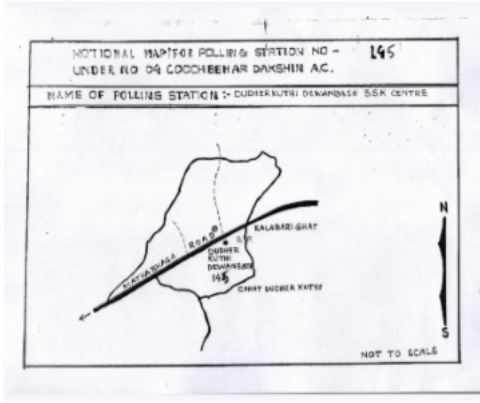

Nazri Naksha