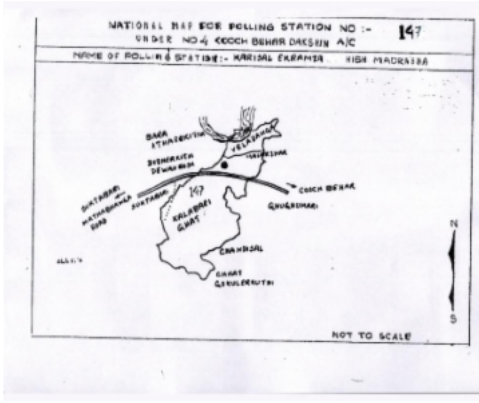

Nazri Naksha