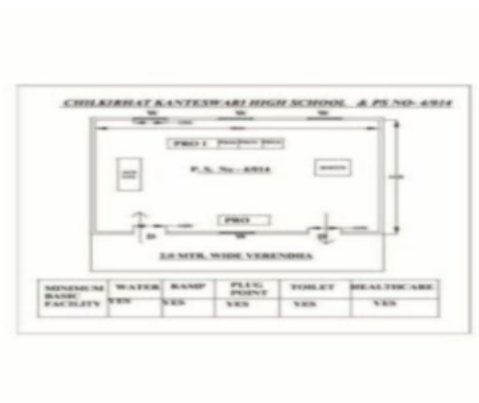

নির্বাচক নিবন্ধন আধিকারিকের স্বাক্ষর

Nazri Naksha

Google Map View

Polling Station Building Front View

Polling Station Front View

Cad View

Key MAP View

1 নাম : সেরাজুল হক পিতার নাম: লালমামুদ মিয়া বাড়ির নং : n0207 বয়স : 51 লিঙ্গ : পুরুষ	TSX2054674 ফটো উপলব্ধ	2 নাম : রাজিবুল হোসেন পিতার নাম: নবিল হোসেন বাড়ির নং : n0224 বয়স : 24 লিঙ্গ : পুরুষ	TSX2135259 ফটো উপলব্ধ	3 নাম : আমিনা খাতুন পিতার নাম: আমিনুর রহমান বাড়ির নং : মোইমারী বয়স : 23 লিঙ্গ : মহিলা	TSX2319317 ফটো উপলব্ধ
4 নাম : আতাউল রহমান পিতার নাম: আব্দুল মান্নান বাড়ির নং : n0042 বয়স : 39 লিঙ্গ : পুরুষ	DWP2788990 ফটো উপলব্ধ	5 নাম : রফিউল মিয়া পিতার নাম: আশোরার বিবি বাড়ির নং : 01 বয়স : 28 লিঙ্গ : পুরুষ	TSX1920859 ফটো উপলব্ধ	6 নাম : জোমেনা বিবি স্বামীর নাম: আনোয়ার হোসেন বাড়ির নং : n0263 বয়স : 42 লিঙ্গ : মহিলা	DWP2603272 ফটো উপলব্ধ
7 নাম : আলাউদ্দিন পিতার নাম: আলিউদ্দিন মিয়া বাড়ির নং : n0065 বয়স : 59 লিঙ্গ : পুরুষ	DWP0464651 ফটো উপলব্ধ	8 নাম : নূর উদ্দিন পিতার নাম: কেরামত আলী বাড়ির নং : n0289 বয়স : 41 লিঙ্গ : পুরুষ	DWP2603173 ফটো উপলব্ধ	9 নাম : সাহানা খাতুন পিতার নাম: আব্দুল মান্নান বাড়ির নং : n0042 বয়স : 29 লিঙ্গ : মহিলা	TSX1758507 ফটো উপলব্ধ
10 নাম : মোস্তাকিম জাহাঙ্গীর পিতার নাম: আলিউদ্দিন বাড়ির নং : n0065 বয়স : 29 লিঙ্গ : পুরুষ	TSX1649359 ফটো উপলব্ধ	11 নাম : মমতাজ প্রামানিক স্বামীর নাম: আলাউদ্দিন বাড়ির নং : n0065 বয়স : 50 লিঙ্গ : মহিলা	DWP0464669 ফটো উপলব্ধ	12 নাম : আছমা বিবি স্বামীর নাম: সেরাজুল হক বাড়ির নং : n0207 বয়স : 46 লিঙ্গ : মহিলা	TSX1356674 ফটো উপলব্ধ
13 নাম : আক্তারোন নেছা স্বামীর নাম: আমিনুর রহমান বাড়ির নং : n0042 বয়স : 42 লিঙ্গ : মহিলা	DWP2602928 ফটো উপলব্ধ	14 নাম : হামিদুল হক পিতার নাম: মতব্বর মিয়া বাড়ির নং : n0210 বয়স : 55 লিঙ্গ : পুরুষ	TSX2423820 ফটো উপলব্ধ	15 নাম : আজিনা খাতুন বিবি স্বামীর নাম: নবিল হোসেন বাড়ির নং : n0224 বয়স : 38 লিঙ্গ : মহিলা	DWP2788958 ফটো উপলব্ধ
16 নাম : ছবিয়া খাতুন বিবি স্বামীর নাম: আতাউল রহমান বাড়ির নং : এন0042 বয়স : 32 লিঙ্গ : মহিলা	TSX2173623 ফটো উপলব্ধ	17 নাম : মনছুর আলী পিতার নাম: মোহসেন আলী বাড়ির নং : n0084 বয়স : 39 লিঙ্গ : পুরুষ	DWP2789097 ফটো উপলব্ধ	18 নাম : ফুলজান বেগম স্বামীর নাম: এতাজুল হক বাড়ির নং : n0207 বয়স : 34 লিঙ্গ : মহিলা	TSX1356740 ফটো উপলব্ধ
19 নাম : আলিয়া বিবি স্বামীর নাম: আব্দুল মান্নান বাড়ির নং : n0042 বয়স : 66 লিঙ্গ : মহিলা	WB/01/005/246010 ফটো উপলব্ধ	20 নাম : নবিল হোসেন পিতার নাম: কাচো মিয়া বাড়ির নং : n0224 বয়স : 49 লিঙ্গ : পুরুষ	DWP1662527 ফটো উপলব্ধ	21 নাম : আসফাতুন নাজিয়া পিতার নাম: আলিউদ্দিন বাড়ির নং : এন0065 বয়স : 25 লিঙ্গ : মহিলা	TSX1958586 ফটো উপলব্ধ
22 নাম : আবদুল মান্নান পিতার নাম: আলিমুদ্দিন বাড়ির নং : n0042 বয়স : 79 লিঙ্গ : পুরুষ	WB/01/005/246002 ফটো উপলব্ধ	23 নাম : সাজেদা বিবি স্বামীর নাম: মনিমুর ব্যাথারী বাড়ির নং : n0210 বয়স : 38 লিঙ্গ : মহিলা	TSX2131316 ফটো উপলব্ধ	24 নাম : মোকেচদরা বেগম পিতার নাম: হামিদুল হক বাড়ির নং : n0210 বয়স : 31 লিঙ্গ : পুরুষ	TSX1649318 ফটো উপলব্ধ
25 নাম : বাবলু পিতার নাম: আব্দুল মিয়া বাড়ির নং : n0066 বয়স : 39 লিঙ্গ : পুরুষ	TSX2130979 ফটো উপলব্ধ	26 নাম : নাছিম খাতুন পিতার নাম: মতব্বর মিয়া বাড়ির নং : n0210 বয়স : 28 লিঙ্গ : মহিলা	TSX1852573 ফটো উপলব্ধ	27 নাম : বাবলু মিয়া পিতার নাম: আলিউদ্দিন মিয়া বাড়ির নং : n0065 বয়স : 55 লিঙ্গ : পুরুষ	DWP2788842 ফটো উপলব্ধ
28 নাম : আশরাফুল হক পিতার নাম: আব্দুল মান্নান বাড়ির নং : n0042 বয়স : 38 লিঙ্গ : পুরুষ	DWP2797413 ফটো উপলব্ধ	29 নাম : অঞ্জবী বিবি স্বামীর নাম: লালমামুদ মিয়া বাড়ির নং : n0207 বয়স : 69 লিঙ্গ : মহিলা	WB/01/005/243199 ফটো উপলব্ধ	30 নাম : আমিনুর রহমান পিতার নাম: আবদুল মান্নান বাড়ির নং : n0042 বয়স : 50 লিঙ্গ : পুরুষ	WB/01/005/246017 ফটো উপলব্ধ