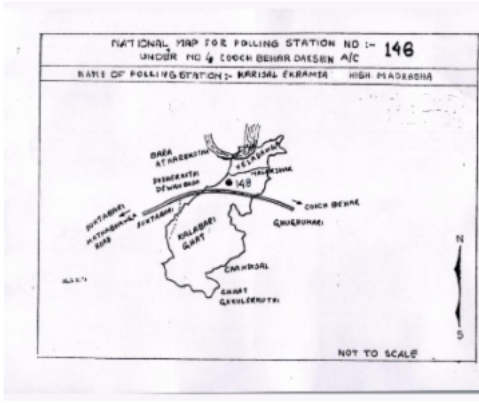

Nazri Naksha