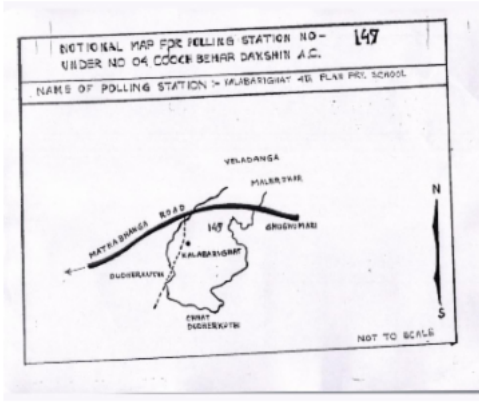

Nazri Naksha