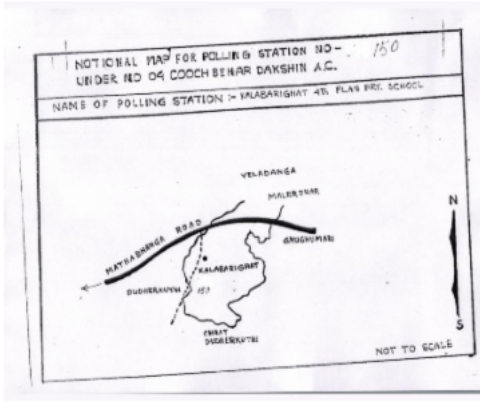

Nazri Naksha