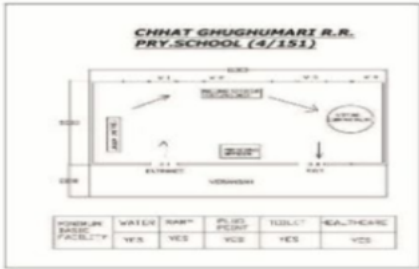

নির্বাচক নিবন্ধন আধিকারিকের স্বাক্ষর

Nazri Naksha

Google Map View

Polling Station Building Front View

Polling Station Front View

Cad View

Key MAP View

1 নাম : সীমা দাস মায়ের নাম: গীতা দাস বাড়ির নং : এন0012 বয়স : 35 লিঙ্গ : মহিলা	TIH1681659 ফটো উপলব্ধ	2 নাম : খালেদা খাতুন স্বামীর নাম: রামু হোসেন বাড়ির নং : এন0110 বয়স : 24 লিঙ্গ : মহিলা	TSX2179893 ফটো উপলব্ধ	3 নাম : সাদ্দাম হোসেন পিতার নাম: সরিউদ্দিন মিয়া বাড়ির নং : n0101 বয়স : 25 লিঙ্গ : পুরুষ	TSX2109395 ফটো উপলব্ধ
4 নাম : রাকেশ হোসেন পিতার নাম: বজলে হোসেন বাড়ির নং : এন0110 বয়স : 21 লিঙ্গ : পুরুষ	TSX2308955 ফটো উপলব্ধ	5 নাম : মর্জিনা বিবি স্বামীর নাম: কাশেম মিয়া বাড়ির নং : n0028 বয়স : 36 লিঙ্গ : মহিলা	TSX1113232 ফটো উপলব্ধ	6 নাম : মজিবর রহমান পিতার নাম: কাশেম মিয়া বাড়ির নং : এন0028 বয়স : 27 লিঙ্গ : পুরুষ	TSX2262491 ফটো উপলব্ধ
7 নাম : স্বপ্না রাজভর স্বামীর নাম: রাজেশ রাজভর বাড়ির নং : এন041 বয়স : 26 লিঙ্গ : মহিলা	TSX2179695 ফটো উপলব্ধ	8 নাম : অর্জিনা খাতুন বিবি স্বামীর নাম: হামিনুর মিয়া বাড়ির নং : n0028 বয়স : 38 লিঙ্গ : মহিলা	UHI1599497 ফটো উপলব্ধ	9 নাম : মমতা খাতুন পিতার নাম: ছোবান আলী বাড়ির নং : n0040 বয়স : 66 লিঙ্গ : মহিলা	DWP1655380 ফটো উপলব্ধ
10 নাম : ছোবান আলী পিতার নাম: হাজিমুদ্দিন বাড়ির নং : n0040 বয়স : 85 লিঙ্গ : পুরুষ	WB/01/005/558753 ফটো উপলব্ধ	11 নাম : নবিউল ইসলাম পিতার নাম: নূর ইসলাম বাড়ির নং : n0019 বয়স : 39 লিঙ্গ : পুরুষ	DWP2639458 ফটো উপলব্ধ	12 নাম : সরিজন খাতুন পিতার নাম: নৈমুদ্দিন মিয়া বাড়ির নং : n0064 বয়স : 55 লিঙ্গ : মহিলা	TSX2492056 ফটো উপলব্ধ
13 নাম : জাকির হোসেন পিতার নাম: তৈয়ব উদ্দিন মিয়া বাড়ির নং : n0113 বয়স : 53 লিঙ্গ : পুরুষ	TSX2457976 ফটো উপলব্ধ	14 নাম : ফতেমা বিবি স্বামীর নাম: লতিফ মিয়া বাড়ির নং : n0032 বয়স : 59 লিঙ্গ : মহিলা	WB/01/005/558464 ফটো উপলব্ধ	15 নাম : মোতালেবমিয়া পিতার নাম: ছোবান আলী বাড়ির নং : n0039 বয়স : 51 লিঙ্গ : পুরুষ	WB/01/005/558455 ফটো উপলব্ধ
16 নাম : রপিকুল আলী পিতার নাম: তৈয়ব আলী বাড়ির নং : n0029 বয়স : 35 লিঙ্গ : পুরুষ	TSX1141969 ফটো উপলব্ধ	17 নাম : সহিদুল হক পিতার নাম: জবিরুদ্দিন মিয়া বাড়ির নং : n0025 বয়স : 31 লিঙ্গ : পুরুষ	TSX1490952 ফটো উপলব্ধ	18 নাম : সাহিদা বিবি স্বামীর নাম: জাহাঙ্গির হোসেন বাড়ির নং : n0062 বয়স : 33 লিঙ্গ : মহিলা	TSX1585850 ফটো উপলব্ধ
19 নাম : মর্জিনা খাতুন বিবি স্বামীর নাম: রসিদুল হক বাড়ির নং : n0025 বয়স : 31 লিঙ্গ : মহিলা	TSX1585645 ফটো উপলব্ধ	20 নাম : বিবি রোসনা স্বামীর নাম: জবিরুদ্দিন বাড়ির নং : n0025 বয়স : 53 লিঙ্গ : মহিলা	WB/01/005/558458 ফটো উপলব্ধ	21 নাম : হামিদা খাতুন পিতার নাম: হাকিমুদ্দিন মিয়া বাড়ির নং : n0010 বয়স : 35 লিঙ্গ : মহিলা	TSX1233832 ফটো উপলব্ধ
22 নাম : নাসির হোসেন পিতার নাম: জাহান আলী মিয়া বাড়ির নং : n0046 বয়স : 27 লিঙ্গ : পুরুষ	TSX1907278 ফটো উপলব্ধ	23 নাম : জনাবআলী পিতার নাম: খচরুদ্দিন বাড়ির নং : n0046 বয়স : 59 লিঙ্গ : পুরুষ	WB/01/005/558411 ফটো উপলব্ধ	24 নাম : এনামুল হক পিতার নাম: গফুর মিয়া বাড়ির নং : n0028 বয়স : 40 লিঙ্গ : পুরুষ	DWP2895548 ফটো উপলব্ধ
25 নাম : মোজনা বিবি স্বামীর নাম: ন্যামসা মিয়া বাড়ির নং : n0043 বয়স : 77 লিঙ্গ : মহিলা	TSX2491900 ফটো উপলব্ধ	26 নাম : হাছনা বিবি (বানু) স্বামীর নাম: মজিবুল হোসেন বাড়ির নং : n0062 বয়স : 35 লিঙ্গ : মহিলা	TSX1233881 ফটো উপলব্ধ	27 নাম : দিলদার হোসেন পিতার নাম: সহিরুদ্দিন মিয়া বাড়ির নং : এন0064 বয়স : 26 লিঙ্গ : পুরুষ	TSX2179703 ফটো উপলব্ধ
28 নাম : আমিনুর হোসেন পিতার নাম: জাহিমুদ্দিন মিয়া বাড়ির নং : n0012 বয়স : 35 লিঙ্গ : পুরুষ	TSX1491026 ফটো উপলব্ধ	29 নাম : মলিলা খাতুন বিবি স্বামীর নাম: রেজউল মিয়া বাড়ির নং : n0028 বয়স : 38 লিঙ্গ : মহিলা	TSX1808518 ফটো উপলব্ধ	30 নাম : দেলদার হোসেন পিতার নাম: গফুর মিয়া বাড়ির নং : n0028 বয়স : 33 লিঙ্গ : পুরুষ	TSX1491075 ফটো উপলব্ধ