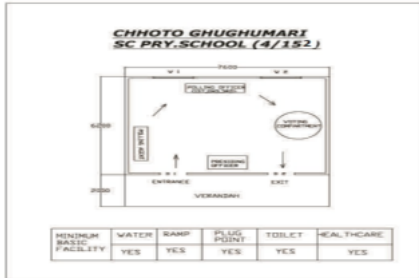

নির্বাচক নিবন্ধন আধিকারিকের স্বাক্ষর

Nazri Naksha

Google Map View

Polling Station Building Front View

Polling Station Front View

Cad View

Key MAP View

1 নাম : নির্মল চন্দ্র দে পিতার নাম : মধুসূদন দে বাড়ির নং : n0229 বয়স : 64 লিঙ্গ : পুরুষ	DWP2207041 ফটো উপলব্ধ	2 নাম : মোম্নাফ মিয়া পিতার নাম : জালাল মিয়া বাড়ির নং : n0055 বয়স : 37 লিঙ্গ : পুরুষ	TSX1113109 ফটো উপলব্ধ	3 নাম : মনীষা রাম পিতার নাম : ত্রিলোকী রাম বাড়ির নং : এন0006 বয়স : 24 লিঙ্গ : মহিলা	TSX2179604 ফটো উপলব্ধ
4 নাম : রেশমা খাতুন বিবি স্বামীর নাম : মাল্লান হক বাড়ির নং : এন0055 বয়স : 26 লিঙ্গ : মহিলা	TSX2179638 ফটো উপলব্ধ	5 নাম : মাল্লান হক পিতার নাম : জালাল মিয়া বাড়ির নং : n0055 বয়স : 35 লিঙ্গ : পুরুষ	TSX1113034 ফটো উপলব্ধ	6 নাম : নাসরিনা খাতুন (বিবি) স্বামীর নাম : মনিরুল হক বাড়ির নং : n0055 বয়স : 35 লিঙ্গ : মহিলা	TSX1491398 ফটো উপলব্ধ
7 নাম : তহমিনা খাতুন স্বামীর নাম : জিয়ারুল হক বাড়ির নং : n0056 বয়স : 30 লিঙ্গ : মহিলা	TSX1704469 ফটো উপলব্ধ	8 নাম : জেয়ারুল হক পিতার নাম : সোলেমান মিয়া বাড়ির নং : n0056 বয়স : 31 লিঙ্গ : পুরুষ	TSX1704170 ফটো উপলব্ধ	9 নাম : রিংকু দে স্বামীর নাম : রঞ্জন কুমার দে বাড়ির নং : এন0229 বয়স : 29 লিঙ্গ : মহিলা	WII1773803 ফটো উপলব্ধ
10 নাম : সুধমা করু (দাস) স্বামীর নাম : সমীত দাস বাড়ির নং : n0218 বয়স : 35 লিঙ্গ : মহিলা	TSX1586643 ফটো উপলব্ধ	11 নাম : শুকলাল চন্দ্র দে পিতার নাম : মধুসূদন দে বাড়ির নং : n0229 বয়স : 76 লিঙ্গ : পুরুষ	DWP2827731 ফটো উপলব্ধ	12 নাম : ডালিয়া ধর স্বামীর নাম : অসিম কুমার দে বাড়ির নং : n0055 বয়স : 34 লিঙ্গ : মহিলা	TSX1892231 ফটো উপলব্ধ
13 নাম : পূর্ণিমা সরকার (দে) স্বামীর নাম : কালীপদ সরকার বাড়ির নং : n0218 বয়স : 38 লিঙ্গ : মহিলা	DWP2827848 ফটো উপলব্ধ	14 নাম : মকসেদুল হক পিতার নাম : সোলেমান মিয়া বাড়ির নং : n0056 বয়স : 41 লিঙ্গ : পুরুষ	TSX1314178 ফটো উপলব্ধ	15 নাম : মনিরুল হক পিতার নাম : জালাল মিয়া বাড়ির নং : n0055 বয়স : 38 লিঙ্গ : পুরুষ	TSX1113083 ফটো উপলব্ধ
16 নাম : পিন্টু দে পিতার নাম : সুখলাল দে বাড়ির নং : n0229 বয়স : 42 লিঙ্গ : পুরুষ	DWP2640175 ফটো উপলব্ধ	17 নাম : স্মৃতি দে স্বামীর নাম : পিন্টু দে বাড়ির নং : n0229 বয়স : 38 লিঙ্গ : মহিলা	DWP2827483 ফটো উপলব্ধ	18 নাম : সুমন চন্দ্র দে পিতার নাম : নির্মল চন্দ্র দে বাড়ির নং : n0229 বয়স : 33 লিঙ্গ : পুরুষ	TSX1314251 ফটো উপলব্ধ
19 নাম : মিতালী দে স্বামীর নাম : সুমন চন্দ্র দে বাড়ির নং : n0229 বয়স : 34 লিঙ্গ : মহিলা	TSX1907450 ফটো উপলব্ধ	20 নাম : রঞ্জন কুমার দে পিতার নাম : হরলাল দে বাড়ির নং : n0229 বয়স : 41 লিঙ্গ : পুরুষ	DWP2289130 ফটো উপলব্ধ	21 নাম : সুভাষ দাস পিতার নাম : হরিমোহন দাস বাড়ির নং : n0011 বয়স : 37 লিঙ্গ : পুরুষ	DWP2827749 ফটো উপলব্ধ
22 নাম : সুজাতা দাস স্বামীর নাম : হরিমোহন দাস বাড়ির নং : n0004 বয়স : 47 লিঙ্গ : মহিলা	WB/01/008/261325 ফটো উপলব্ধ	23 নাম : মজিমা বিবি স্বামীর নাম : জালাল মিয়া বাড়ির নং : n0055 বয়স : 70 লিঙ্গ : মহিলা	TSX2344273 ফটো উপলব্ধ	24 নাম : জালাল মিয়া পিতার নাম : ইসমাইল বাড়ির নং : n0055 বয়স : 63 লিঙ্গ : পুরুষ	WB/01/005/558339 ফটো উপলব্ধ
25 নাম : ত্রিলোকী রাম পিতার নাম : আনারাস রাম বাড়ির নং : n0006 বয়স : 59 লিঙ্গ : পুরুষ	DWP0107771 ফটো উপলব্ধ	26 নাম : মজিদা বিবি স্বামীর নাম : এফসমুল হক বাড়ির নং : n0056 বয়স : 35 লিঙ্গ : মহিলা	TSX1314038 ফটো উপলব্ধ	27 নাম : সোলেমান মিয়া পিতার নাম : ইসমাইল বাড়ির নং : n0056 বয়স : 67 লিঙ্গ : পুরুষ	WB/01/005/558184 ফটো উপলব্ধ
28 নাম : জেলেকা বিবি স্বামীর নাম : সোলেমান বাড়ির নং : n0056 বয়স : 59 লিঙ্গ : মহিলা	WB/01/005/558161 ফটো উপলব্ধ	29 নাম : স্বপ্না ভৌমিক স্বামীর নাম : উজ্জ্বল ভৌমিক বাড়ির নং : এন0002 বয়স : 60 লিঙ্গ : মহিলা	DWP0107730 ফটো উপলব্ধ	30 নাম : শঙ্খদীপ ভৌমিক পিতার নাম : মৃত উজ্জ্বল ভৌমিক বাড়ির নং : এন0002 বয়স : 22 লিঙ্গ : পুরুষ	TSX2229706 ফটো উপলব্ধ