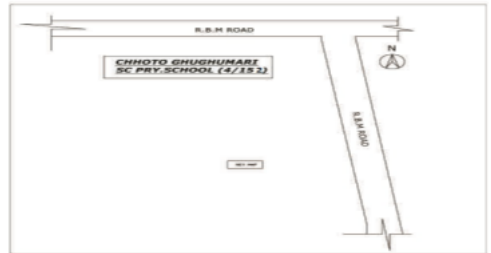

নির্বাচক নিবন্ধন আধিকারিকের স্বাক্ষর

Nazri Naksha

Google Map View

Polling Station Building Front View

Polling Station Front View

Cad View

Key MAP View

1 নাম : নির্মল চন্দ্র দে পিতার নাম : মধুসূদন দে বাড়ির নং : n0229 বয়স : 64 লিঙ্গ : পুরুষ	DWP2207041 ফটো উপলব্ধ	2 নাম : মোম্নাফ মিয়া পিতার নাম : জালাল মিয়া বাড়ির নং : n0055 বয়স : 37 লিঙ্গ : পুরুষ	TSX1113109 ফটো উপলব্ধ	3 নাম : মনীষা রাম পিতার নাম : ত্রিলোকী রাম বাড়ির নং : এন0006 বয়স : 24 লিঙ্গ : মহিলা	TSX2179604 ফটো উপলব্ধ
4 নাম : রেশমা খাতুন বিবি স্বামীর নাম : মাল্লান হক বাড়ির নং : এন0055 বয়স : 26 লিঙ্গ : মহিলা	TSX2179638 ফটো উপলব্ধ	5 নাম : মাল্লান হক পিতার নাম : জালাল মিয়া বাড়ির নং : n0055 বয়স : 35 লিঙ্গ : পুরুষ	TSX1113034 ফটো উপলব্ধ	6 নাম : নাসরিনা খাতুন (বিবি) স্বামীর নাম : মনিরুল হক বাড়ির নং : n0055 বয়স : 35 লিঙ্গ : মহিলা	TSX1491398 ফটো উপলব্ধ
7 নাম : তহমিনা খাতুন স্বামীর নাম : জিয়ারুল হক বাড়ির নং : n0056 বয়স : 30 লিঙ্গ : মহিলা	TSX1704469 ফটো উপলব্ধ	8 নাম : জেয়ারুল হক পিতার নাম : সোলেমান মিয়া বাড়ির নং : n0056 বয়স : 31 লিঙ্গ : পুরুষ	TSX1704170 ফটো উপলব্ধ	9 নাম : রিংকু দে স্বামীর নাম : রঞ্জন কুমার দে বাড়ির নং : এন0229 বয়স : 29 লিঙ্গ : মহিলা	WII1773803 ফটো উপলব্ধ
10 নাম : সুধমা করু (দাস) স্বামীর নাম : সমীত দাস বাড়ির নং : n0218 বয়স : 35 লিঙ্গ : মহিলা	TSX1586643 ফটো উপলব্ধ	11 নাম : শুকলাল চন্দ্র দে পিতার নাম : মধুসূদন দে বাড়ির নং : n0229 বয়স : 76 লিঙ্গ : পুরুষ	DWP2827731 ফটো উপলব্ধ	12 নাম : ডালিয়া ধর স্বামীর নাম : অসিম কুমার দে বাড়ির নং : n0055 বয়স : 34 লিঙ্গ : মহিলা	TSX1892231 ফটো উপলব্ধ
13 নাম : পূর্ণিমা সরকার (দে) স্বামীর নাম : কালীপদ সরকার বাড়ির নং : n0218 বয়স : 38 লিঙ্গ : মহিলা	DWP2827848 ফটো উপলব্ধ	14 নাম : মকসেদুল হক পিতার নাম : সোলেমান মিয়া বাড়ির নং : n0056 বয়স : 41 লিঙ্গ : পুরুষ	TSX1314178 ফটো উপলব্ধ	15 নাম : মনিরুল হক পিতার নাম : জালাল মিয়া বাড়ির নং : n0055 বয়স : 38 লিঙ্গ : পুরুষ	TSX1113083 ফটো উপলব্ধ
16 নাম : পিন্টু দে পিতার নাম : সুখলাল দে বাড়ির নং : n0229 বয়স : 42 লিঙ্গ : পুরুষ	DWP2640175 ফটো উপলব্ধ	17 নাম : স্মৃতি দে স্বামীর নাম : পিন্টু দে বাড়ির নং : n0229 বয়স : 38 লিঙ্গ : মহিলা	DWP2827483 ফটো উপলব্ধ	18 নাম : সুমন চন্দ্র দে পিতার নাম : নির্মল চন্দ্র দে বাড়ির নং : n0229 বয়স : 33 লিঙ্গ : পুরুষ	TSX1314251 ফটো উপলব্ধ
19 নাম : মিতালী দে স্বামীর নাম : সুমন চন্দ্র দে বাড়ির নং : n0229 বয়স : 34 লিঙ্গ : মহিলা	TSX1907450 ফটো উপলব্ধ	20 নাম : রঞ্জন কুমার দে পিতার নাম : হরলাল দে বাড়ির নং : n0229 বয়স : 41 লিঙ্গ : পুরুষ	DWP2289130 ফটো উপলব্ধ	21 নাম : সুভাষ দাস পিতার নাম : হরিমোহন দাস বাড়ির নং : n0011 বয়স : 37 লিঙ্গ : পুরুষ	DWP2827749 ফটো উপলব্ধ
22 নাম : সুজাতা দাস স্বামীর নাম : হরিমোহন দাস বাড়ির নং : n0004 বয়স : 47 লিঙ্গ : মহিলা	WB/01/008/261325 ফটো উপলব্ধ	23 নাম : মজিমা বিবি স্বামীর নাম : জালাল মিয়া বাড়ির নং : n0055 বয়স : 70 লিঙ্গ : মহিলা	TSX2344273 ফটো উপলব্ধ	24 নাম : জালাল মিয়া পিতার নাম : ইসমাইল বাড়ির নং : n0055 বয়স : 63 লিঙ্গ : পুরুষ	WB/01/005/558339 ফটো উপলব্ধ
25 নাম : ত্রিলোকী রাম পিতার নাম : আনারাস রাম বাড়ির নং : n0006 বয়স : 59 লিঙ্গ : পুরুষ	DWP0107771 ফটো উপলব্ধ	26 নাম : মজিদা বিবি স্বামীর নাম : এফসমুল হক বাড়ির নং : n0056 বয়স : 35 লিঙ্গ : মহিলা	TSX1314038 ফটো উপলব্ধ	27 নাম : সোলেমান মিয়া পিতার নাম : ইসমাইল বাড়ির নং : n0056 বয়স : 67 লিঙ্গ : পুরুষ	WB/01/005/558184 ফটো উপলব্ধ
28 নাম : জেলেকা বিবি স্বামীর নাম : সোলেমান বাড়ির নং : n0056 বয়স : 59 লিঙ্গ : মহিলা	WB/01/005/558161 ফটো উপলব্ধ	29 নাম : স্বপ্না ভৌমিক স্বামীর নাম : উজ্জ্বল ভৌমিক বাড়ির নং : এন0002 বয়স : 60 লিঙ্গ : মহিলা	DWP0107730 ফটো উপলব্ধ	30 নাম : শঙ্খদীপ ভৌমিক পিতার নাম : মৃত উজ্জ্বল ভৌমিক বাড়ির নং : এন0002 বয়স : 22 লিঙ্গ : পুরুষ	TSX2229706 ফটো উপলব্ধ