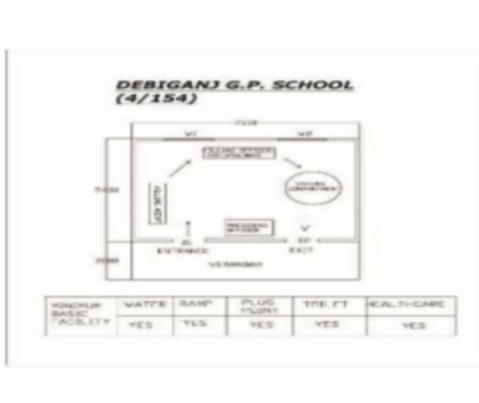

নির্বাচক নিবন্ধন আধিকারিকের স্বাক্ষর

Nazri Naksha

Google Map View

Polling Station Building Front View

Polling Station Front View

Cad View

Key MAP View

1 নাম : রাবিয়া বেগম স্বামীর নাম : মইনুল হক আহমেদ বাড়ির নং : n0161 বয়স : 46 লিঙ্গ : মহিলা	DWP2495083 ফটো উপলব্ধ	2 নাম : দিলীপ কুমার দে পিতার নাম : ফনীন্দ্র দে বাড়ির নং : n0048 বয়স : 60 লিঙ্গ : পুরুষ	TSX2086940 ফটো উপলব্ধ	3 নাম : মইনুল হক আহমেদ পিতার নাম : গিয়াস উদ্দিন আহমেদ বাড়ির নং : n0161 বয়স : 52 লিঙ্গ : পুরুষ	DWP2494755 ফটো উপলব্ধ
4 নাম : শুরুরা দে স্বামীর নাম : দিলীপ দে বাড়ির নং : n0048 বয়স : 51 লিঙ্গ : মহিলা	DWP2494185 ফটো উপলব্ধ	5 নাম : আহমেদ মাসুম খাতুন পিতার নাম : মইনুল হক আহমেদ বাড়ির নং : এন0161 বয়স : 29 লিঙ্গ : মহিলা	TSX2310431 ফটো উপলব্ধ	6 নাম : সাকিল হোসেন পিতার নাম : ইমিনুর মিঞা বাড়ির নং : এন0132 বয়স : 23 লিঙ্গ : পুরুষ	TSX2178010 ফটো উপলব্ধ
7 নাম : রফিকুল ইসলাম পিতার নাম : সিদ্দিক মিয়া বাড়ির নং : n0132 বয়স : 43 লিঙ্গ : পুরুষ	DWP2494540 ফটো উপলব্ধ	8 নাম : পরিনা বিবি স্বামীর নাম : হাসিনুর মিঞা বাড়ির নং : n0132 বয়স : 43 লিঙ্গ : মহিলা	DWP2494532 ফটো উপলব্ধ	9 নাম : নাজমা বিবি (খাতুন) স্বামীর নাম : মিজানুর হক বাড়ির নং : n0132 বয়স : 35 লিঙ্গ : মহিলা	TSX1235407 ফটো উপলব্ধ
10 নাম : হাসিনুর মিঞা পিতার নাম : সিদ্দিক বাড়ির নং : n0132 বয়স : 50 লিঙ্গ : পুরুষ	WB/01/005/564401 ফটো উপলব্ধ	11 নাম : মফিজুল হক পিতার নাম : সিদ্দিক বাড়ির নং : n0132 বয়স : 37 লিঙ্গ : পুরুষ	DWP2828465 ফটো উপলব্ধ	12 নাম : আবিদা বেগম স্বামীর নাম : রফিকুল ইসলাম বাড়ির নং : n0132 বয়স : 35 লিঙ্গ : মহিলা	TSX1394303 ফটো উপলব্ধ
13 নাম : অকিমন বিবি স্বামীর নাম : সিদ্দিক বাড়ির নং : n0132 বয়স : 59 লিঙ্গ : মহিলা	WB/01/005/564150 ফটো উপলব্ধ	14 নাম : চিত্রারানী দে (দেব) স্বামীর নাম : দীপক দে বাড়ির নং : n0048 বয়স : 43 লিঙ্গ : মহিলা	TSX1114099 ফটো উপলব্ধ	15 নাম : টুলি খাতুন পিতার নাম : মেহের উদ্দিন বাড়ির নং : n0076 বয়স : 46 লিঙ্গ : মহিলা	DWP1656032 ফটো উপলব্ধ
16 নাম : তারিজিনা (খাতুন) বিবি স্বামীর নাম : অজদুল মিঞা বাড়ির নং : n0075 বয়স : 34 লিঙ্গ : মহিলা	TSX1492362 ফটো উপলব্ধ	17 নাম : হাসিনাবান স্বামীর নাম : সিদ্দিক বাড়ির নং : n0132 বয়স : 61 লিঙ্গ : মহিলা	WB/01/005/564146 ফটো উপলব্ধ	18 নাম : অজদুল মিঞা পিতার নাম : নিলামামুদ বাড়ির নং : n0075 বয়স : 37 লিঙ্গ : পুরুষ	TSX0655068 ফটো উপলব্ধ
19 নাম : জীবন চন্দ্র দাস পিতার নাম : মনমোহন দাস বাড়ির নং : গাঙ্গালের কুঠী বয়স : 62 লিঙ্গ : পুরুষ	DMY2163467 ফটো উপলব্ধ	20 নাম : উমা দে তালুকদার স্বামীর নাম : সঞ্জয় দে বাড়ির নং : n0048 বয়স : 31 লিঙ্গ : মহিলা	TSX1705516 ফটো উপলব্ধ	21 নাম : সামিম হোসেন পিতার নাম : ইমিনুর মিঞা বাড়ির নং : n0132 বয়স : 26 লিঙ্গ : পুরুষ	TSX1931419 ফটো উপলব্ধ
22 নাম : হাজিমন বিবি স্বামীর নাম : নিলামামুদ মিঞা বাড়ির নং : n0075 বয়স : 56 লিঙ্গ : মহিলা	WB/01/005/564377 ফটো উপলব্ধ	23 নাম : নিলামামুদ পিতার নাম : সৈয়দ মিঞা বাড়ির নং : n0075 বয়স : 65 লিঙ্গ : পুরুষ	WB/01/005/564184 ফটো উপলব্ধ	24 নাম : মিজানুর হক পিতার নাম : সিদ্দিক বাড়ির নং : n0132 বয়স : 35 লিঙ্গ : পুরুষ	TSX1235373 ফটো উপলব্ধ
25 নাম : সামিমা হাসান স্বামীর নাম : মফিজুল হক বাড়ির নং : n0132 বয়স : 33 লিঙ্গ : মহিলা	TSX1492065 ফটো উপলব্ধ	26 নাম : মেহেবুব আহমেদ পিতার নাম : মইনুল হক আহমেদ বাড়ির নং : এন0161 বয়স : 25 লিঙ্গ : পুরুষ	TSX1987585 ফটো উপলব্ধ	27 নাম : দীপক দে পিতার নাম : ফনীন্দ্র দে বাড়ির নং : n0048 বয়স : 55 লিঙ্গ : পুরুষ	WB/01/005/564783 ফটো উপলব্ধ
28 নাম : সঞ্জয় দে পিতার নাম : ফনীন্দ্র দে বাড়ির নং : n0048 বয়স : 42 লিঙ্গ : পুরুষ	DWP2210847 ফটো উপলব্ধ	29 নাম : অর্পিতা দে পিতার নাম : দীপক কুমার দে বাড়ির নং : এন0048 বয়স : 21 লিঙ্গ : মহিলা	TSX2409811 ফটো উপলব্ধ	30 নাম : শিউলি (দে) ধর স্বামীর নাম : গোপাল ধর বাড়ির নং : n0291 বয়স : 27 লিঙ্গ : মহিলা	TSX1886571 ফটো উপলব্ধ