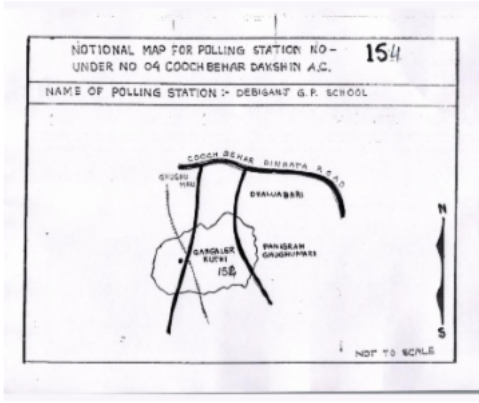

Nazri Naksha