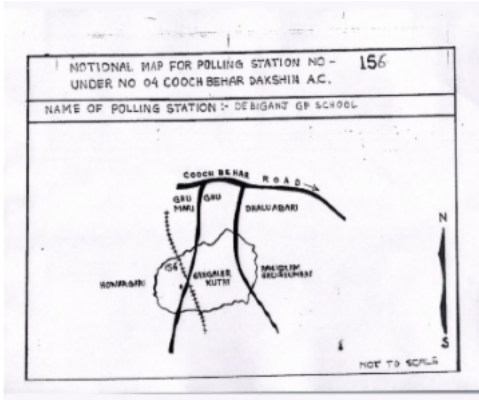

Nazri Naksha