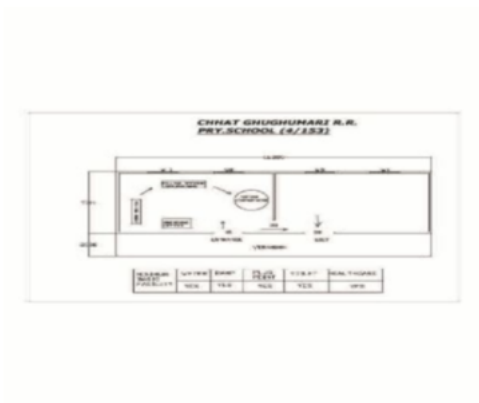

নির্বাচক নিবন্ধন আধিকারিকের স্বাক্ষর

Nazri Naksha

Google Map View

Polling Station Building Front View

Polling Station Front View

Cad View

Key MAP View

1 নাম : চুমকী দাস চন্দ স্বামীর নাম: রবি মোহন চন্দ বাড়ির নং : এন0203 বয়স : 31 লিঙ্গ : মহিলা	TSX1988856 ফটো উপলব্ধ	2 নাম : আলোকা ইয়াসমিন পিতার নাম: কামরুল আলি বাড়ির নং : এন0075 বয়স : 26 লিঙ্গ : মহিলা	TSX1988807 ফটো উপলব্ধ	3 নাম : রাজিদুল হক পিতার নাম: কামরুল মিয়া বাড়ির নং : এন0017 বয়স : 26 লিঙ্গ : পুরুষ	TSX1988831 ফটো উপলব্ধ
4 নাম : রফিকুল ইসলাম পিতার নাম: আকবর হোসেন বাড়ির নং : n0060 বয়স : 44 লিঙ্গ : পুরুষ	DWP1655810 ফটো উপলব্ধ	5 নাম : মজিদুল মিয়া পিতার নাম: কামরুল মিয়া বাড়ির নং : n0017 বয়স : 33 লিঙ্গ : পুরুষ	TSX1394519 ফটো উপলব্ধ	6 নাম : রাজিব মিয়া পিতার নাম: কামরুল আলী মিয়া বাড়ির নং : n0094 বয়স : 25 লিঙ্গ : পুরুষ	TSX2140374 ফটো উপলব্ধ
7 নাম : মীনা আলম স্বামীর নাম: খুরসিদ আলম বাড়ির নং : গ্যাংগালের কুঠী বয়স : 54 লিঙ্গ : মহিলা	DWP2641801 ফটো উপলব্ধ	8 নাম : আলমগীর হোসেন পিতার নাম: হামিদ আলি মিয়া বাড়ির নং : n0066 বয়স : 29 লিঙ্গ : পুরুষ	TSX1886027 ফটো উপলব্ধ	9 নাম : ফয়েজউদ্দিন মিয়া পিতার নাম: আপছারউদ্দিন বাড়ির নং : n0080 বয়স : 55 লিঙ্গ : পুরুষ	WB/01/005/567288 ফটো উপলব্ধ
10 নাম : নওয়াজ সবিফ পিতার নাম: আকবর আলী বাড়ির নং : n0075 বয়স : 29 লিঙ্গ : পুরুষ	TSX1706522 ফটো উপলব্ধ	11 নাম : নওয়াজ শরিফ পিতার নাম: আকবর আলী বাড়ির নং : n0075 বয়স : 32 লিঙ্গ : পুরুষ	TSX1493220 ফটো উপলব্ধ	12 নাম : ভোলা দে পিতার নাম: নিমাই দে বাড়ির নং : n0219 বয়স : 29 লিঙ্গ : পুরুষ	TSX1809672 ফটো উপলব্ধ
13 নাম : সাহেরা খাতুন পিতার নাম: আব্দুস সাত্তার বাড়ির নং : n0064 বয়স : 40 লিঙ্গ : মহিলা	DWP2495794 ফটো উপলব্ধ	14 নাম : রুপিয় বিবি স্বামীর নাম: নূর বিবি বাড়ির নং : n0132 বয়স : 32 লিঙ্গ : মহিলা	TSX1706357 ফটো উপলব্ধ	15 নাম : জমিরুল হক পিতার নাম: হামিদ আলি মিয়া বাড়ির নং : n0066 বয়স : 38 লিঙ্গ : পুরুষ	TSX1885979 ফটো উপলব্ধ
16 নাম : সঞ্জিব দে পিতার নাম: নিমাই দে বাড়ির নং : n0219 বয়স : 35 লিঙ্গ : পুরুষ	TSX1315407 ফটো উপলব্ধ	17 নাম : মেহেরুল হক পিতার নাম: মজিদুল আলী আহমেদ বাড়ির নং : n0074 বয়স : 31 লিঙ্গ : পুরুষ	TSX1885961 ফটো উপলব্ধ	18 নাম : মোসারফ হক পিতার নাম: মজিদুল আলী আহমেদ বাড়ির নং : n0074 বয়স : 29 লিঙ্গ : পুরুষ	TSX1896158 ফটো উপলব্ধ
19 নাম : আনোয়ারা বিবি স্বামীর নাম: কামরুল আলী মিয়া বাড়ির নং : n0094 বয়স : 46 লিঙ্গ : মহিলা	TSX1235696 ফটো উপলব্ধ	20 নাম : রমেনা (খাতুন)বিবি স্বামীর নাম: রফিকুল হোসেন বাড়ির নং : n0133 বয়স : 34 লিঙ্গ : মহিলা	TSX1895978 ফটো উপলব্ধ	21 নাম : আয়েসা (খাতুন)বিবি স্বামীর নাম: জামসেত আলম বাড়ির নং : n0090 বয়স : 33 লিঙ্গ : মহিলা	TSX1885748 ফটো উপলব্ধ
22 নাম : নালাো বিবি স্বামীর নাম: হোসেন আলী মিয়া বাড়ির নং : n0133 বয়স : 67 লিঙ্গ : মহিলা	WB/01/005/567250 ফটো উপলব্ধ	23 নাম : আলী মিয়া হোসেন পিতার নাম: করিম বকস মিয়া বাড়ির নং : n0133 বয়স : 76 লিঙ্গ : পুরুষ	WB/01/005/567179 ফটো উপলব্ধ	24 নাম : আছিয়া বিবি পিতার নাম: নাজিম মিয়া বাড়ির নং : n0132 বয়স : 36 লিঙ্গ : মহিলা	TSX1493261 ফটো উপলব্ধ
25 নাম : রাজু মোহন চন্দ পিতার নাম: গৌড় মোহন চন্দ বাড়ির নং : গঙ্গালেরকুঠী বয়স : 25 লিঙ্গ : পুরুষ	TSX2296945 ফটো উপলব্ধ	26 নাম : নাজিমা খাতুন পিতার নাম: কামরুল মিয়া বাড়ির নং : n0017 বয়স : 44 লিঙ্গ : মহিলা	TSX1587955 ফটো উপলব্ধ	27 নাম : জুয়েল হাসান পিতার নাম: আফজাল মিয়া বাড়ির নং : এন0141 বয়স : 26 লিঙ্গ : পুরুষ	TSX1988724 ফটো উপলব্ধ
28 নাম : হাচিমন বিবি (বানু) স্বামীর নাম: জিন্নাতুল হক বাড়ির নং : n0066 বয়স : 35 লিঙ্গ : মহিলা	TSX1315308 ফটো উপলব্ধ	29 নাম : মজিদুল আলী আহমেদ পিতার নাম: চানমামুদ বাড়ির নং : n0074 বয়স : 65 লিঙ্গ : পুরুষ	WB/01/005/567020 ফটো উপলব্ধ	30 নাম : সফিয়া বিবি স্বামীর নাম: আব্দুস সাত্তার বাড়ির নং : n0064 বয়স : 71 লিঙ্গ : মহিলা	WB/01/005/567155 ফটো উপলব্ধ