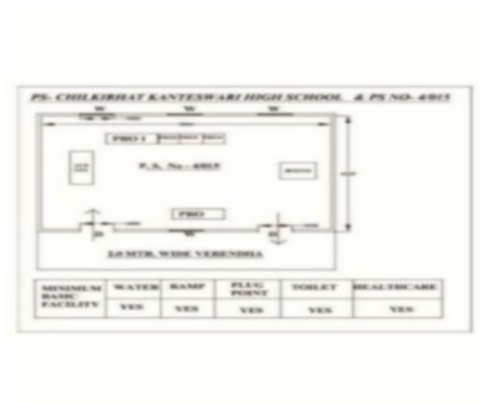

নির্বাচক নিবন্ধন আধিকারিকের স্বাক্ষর

Nazri Naksha

Google Map View

Polling Station Building Front View

Polling Station Front View

Cad View

Key MAP View

1 নাম : জ্যোত্সনা (খাতুন) বিবি স্বামীর নাম: আজিনুর রহমান বাড়ির নং : n0264 বয়স : 33 লিঙ্গ : মহিলা	TSX1649888 ফটো উপলব্ধ	2 নাম : মরতুজ আলী পিতার নাম: অছিউদ্দিন মিয়া বাড়ির নং : n0148 বয়স : 56 লিঙ্গ : পুরুষ	WB/01/005/258306 ফটো উপলব্ধ	3 নাম : হাচনা বিবি স্বামীর নাম: মরতুজ আলী বাড়ির নং : n0148 বয়স : 38 লিঙ্গ : মহিলা	TSX1155258 ফটো উপলব্ধ
4 নাম : সাহিনা খাতুন পিতার নাম: মরতুজ আলী বাড়ির নং : এন0148 বয়স : 20 লিঙ্গ : মহিলা	TSX2447084 ফটো উপলব্ধ	5 নাম : নিলিমা বিবি স্বামীর নাম: মজিবুল ইসলাম বাড়ির নং : n0251 বয়স : 31 লিঙ্গ : মহিলা	TSX2129054 ফটো উপলব্ধ	6 নাম : আইনুল ইসলাম পিতার নাম: খচিউদ্দিন মিয়া বাড়ির নং : n0249 বয়স : 35 লিঙ্গ : পুরুষ	TSX1357243 ফটো উপলব্ধ
7 নাম : লাভলী বিবি(খাতুন) স্বামীর নাম: আইনুল ইসলাম বাড়ির নং : n0249 বয়স : 27 লিঙ্গ : মহিলা	TSX1921352 ফটো উপলব্ধ	8 নাম : মজিবুল ইসলাম পিতার নাম: মজিবুল হক বাড়ির নং : n0251 বয়স : 33 লিঙ্গ : পুরুষ	TSX1357433 ফটো উপলব্ধ	9 নাম : ভূপতি ঈশোর পিতার নাম: সুশীল ঈশোর বাড়ির নং : n0179 বয়স : 39 লিঙ্গ : পুরুষ	DWP2789741 ফটো উপলব্ধ
10 নাম : ধনঞ্জয় ঈশোর পিতার নাম: সুশীল ঈশোর বাড়ির নং : n0179 বয়স : 44 লিঙ্গ : পুরুষ	DWP2383040 ফটো উপলব্ধ	11 নাম : কানন ঈশোর স্বামীর নাম: সুশীল ঈশোর বাড়ির নং : n0179 বয়স : 62 লিঙ্গ : মহিলা	DWP2907780 ফটো উপলব্ধ	12 নাম : সুশীল ঈশোর পিতার নাম: খিদ্দ ঈশোর বাড়ির নং : n0179 বয়স : 67 লিঙ্গ : পুরুষ	DWP2907798 ফটো উপলব্ধ
13 নাম : বাসনা কাষী স্বামীর নাম: কাশিনাথ কাষী বাড়ির নং : n0223 বয়স : 39 লিঙ্গ : মহিলা	TSX1357409 ফটো উপলব্ধ	14 নাম : তপন কাষী মায়ের নাম: শান্তি কাষী বাড়ির নং : n0099 বয়স : 38 লিঙ্গ : পুরুষ	TSX1430644 ফটো উপলব্ধ	15 নাম : কাশিনাথ কাষী পিতার নাম: নুপেননাথ কাষী বাড়ির নং : n0099 বয়স : 41 লিঙ্গ : পুরুষ	TSX1155274 ফটো উপলব্ধ
16 নাম : জল্পনা কাষী স্বামীর নাম: রমনী কাষী বাড়ির নং : n0099 বয়স : 46 লিঙ্গ : মহিলা	TSX0054924 ফটো উপলব্ধ	17 নাম : টুম্পা কাষী (বর্মন) স্বামীর নাম: তপন কাষী বাড়ির নং : n0099 বয়স : 33 লিঙ্গ : মহিলা	TSX1430925 ফটো উপলব্ধ	18 নাম : রমনী কাষী পিতার নাম: নুপেন কাষী বাড়ির নং : n0099 বয়স : 51 লিঙ্গ : পুরুষ	WB/01/005/258167 ফটো উপলব্ধ
19 নাম : শান্তি কাষী স্বামীর নাম: নুপেন কাষী বাড়ির নং : n0099 বয়স : 66 লিঙ্গ : মহিলা	WB/01/005/258380 ফটো উপলব্ধ	20 নাম : তাপস কাষী পিতার নাম: রমানি কাষী বাড়ির নং : এন0099 বয়স : 28 লিঙ্গ : পুরুষ	TSX2175339 ফটো উপলব্ধ	21 নাম : মমতা খাতুন পিতার নাম: ইছরউদ্দিন মিয়া বাড়ির নং : n0282 বয়স : 34 লিঙ্গ : মহিলা	TSX1433333 ফটো উপলব্ধ
22 নাম : রীনা খাতুন স্বামীর নাম: ওহিদুল হোসেন বাড়ির নং : n0189 বয়স : 31 লিঙ্গ : মহিলা	TSX1430909 ফটো উপলব্ধ	23 নাম : আছমা খাতুন স্বামীর নাম: আরাক্ত হোসেন প্রামানিক বাড়ির নং : n0295 বয়স : 33 লিঙ্গ : মহিলা	YSL1870997 ফটো উপলব্ধ	24 নাম : আজিজুল হক পিতার নাম: সোবান আলী মিয়া বাড়ির নং : n0098 বয়স : 39 লিঙ্গ : পুরুষ	DWP2706497 ফটো উপলব্ধ
25 নাম : জাব্বুল হক পিতার নাম: সিদ্দিক রহমান বাড়ির নং : n0098 বয়স : 40 লিঙ্গ : পুরুষ	TSX1430784 ফটো উপলব্ধ	26 নাম : সেরাজুল হক পিতার নাম: সিদ্দিক রহমান বাড়ির নং : n0098 বয়স : 28 লিঙ্গ : পুরুষ	TSX1759018 ফটো উপলব্ধ	27 নাম : আমজাদ মিঞা পিতার নাম: ফিরুজুল মিঞা বাড়ির নং : n0098 বয়স : 30 লিঙ্গ : পুরুষ	TSX1649656 ফটো উপলব্ধ
28 নাম : মামনী বিবি (খাতুন) স্বামীর নাম: আজিজুল হক বাড়ির নং : n0098 বয়স : 27 লিঙ্গ : মহিলা	TSX1852771 ফটো উপলব্ধ	29 নাম : সামসুল হক পিতার নাম: সোবান আলী বাড়ির নং : n0098 বয়স : 31 লিঙ্গ : পুরুষ	TSX1430651 ফটো উপলব্ধ	30 নাম : যামিনা বিবি স্বামীর নাম: সিদ্দিক রহমান বাড়ির নং : n0098 বয়স : 57 লিঙ্গ : মহিলা	WB/01/005/258406 ফটো উপলব্ধ