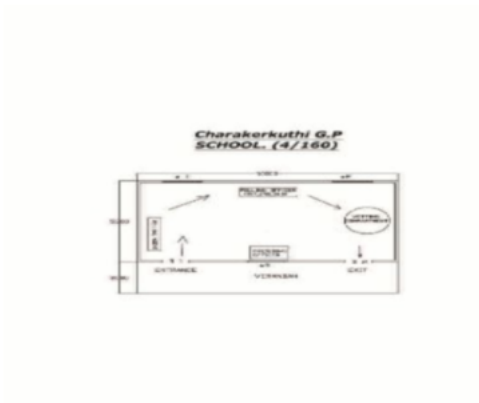

নির্বাচক নিবন্ধন আধিকারিকের স্বাক্ষর

Nazri Naksha

Google Map View

Polling Station Building Front View

Polling Station Front View

Cad View

Key MAP View

1 নাম : আকিমা খাতুন পিতার নাম: হুমায়র আলি বাড়ির নং : n0017 বয়স : 36 লিঙ্গ : মহিলা	TSX1811256 ফটো উপলব্ধ	2 নাম : মনোয়ারা বিবি স্বামীর নাম: কেতাব হোসেন বাড়ির নং : n0168 বয়স : 49 লিঙ্গ : মহিলা	TSX2097509 ফটো উপলব্ধ	3 নাম : আমিনুর হক পিতার নাম: মোহর আলি বাড়ির নং : n0099 বয়স : 35 লিঙ্গ : পুরুষ	TSX1707744 ফটো উপলব্ধ
4 নাম : মজিদা বিবি (খাতুন) স্বামীর নাম: রেজ্জাক হোসেন বাড়ির নং : n0184 বয়স : 40 লিঙ্গ : মহিলা	TSX1238757 ফটো উপলব্ধ	5 নাম : জোবেদা বিবি স্বামীর নাম: আব্দুলকরিম মিয়া বাড়ির নং : n0180 বয়স : 59 লিঙ্গ : মহিলা	WB/01/005/576183 ফটো উপলব্ধ	6 নাম : নূর ইসলাম পিতার নাম: আব্দুল করিম বাড়ির নং : n0180 বয়স : 39 লিঙ্গ : পুরুষ	TSX1315902 ফটো উপলব্ধ
7 নাম : মমিনা বিবি স্বামীর নাম: মোহরআলী বাড়ির নং : n0099 বয়স : 58 লিঙ্গ : মহিলা	WB/01/005/576100 ফটো উপলব্ধ	8 নাম : রব্বানু (খাতুন) বিবি স্বামীর নাম: ফিরদুস হক বাড়ির নং : n0116 বয়স : 32 লিঙ্গ : মহিলা	TSX1589639 ফটো উপলব্ধ	9 নাম : আব্দুল মাহমুদ পিতার নাম: আব্দুল মোতালেব বাড়ির নং : n0116 বয়স : 37 লিঙ্গ : পুরুষ	TSX1238617 ফটো উপলব্ধ
10 নাম : ছমরআলী পিতার নাম: যশোমুদ্দিন মিয়া বাড়ির নং : n0017 বয়স : 67 লিঙ্গ : পুরুষ	WB/01/005/576419 ফটো উপলব্ধ	11 নাম : কেতাব হোসেন পিতার নাম: চেয়ারমুদ্দিন মিয়া বাড়ির নং : n0168 বয়স : 54 লিঙ্গ : পুরুষ	TSX2422137 ফটো উপলব্ধ	12 নাম : শেফালী বিবি স্বামীর নাম: নূর ইসলাম বাড়ির নং : n0180 বয়স : 36 লিঙ্গ : মহিলা	TSX1395540 ফটো উপলব্ধ
13 নাম : জহিরুল হক পিতার নাম: আব্দুল করিম মিয়া বাড়ির নং : n0180 বয়স : 40 লিঙ্গ : পুরুষ	DWP2497923 ফটো উপলব্ধ	14 নাম : আজিমা বিবি স্বামীর নাম: আব্দুল মামুন বাড়ির নং : n0116 বয়স : 33 লিঙ্গ : মহিলা	TSX1495126 ফটো উপলব্ধ	15 নাম : আনজু বিবি স্বামীর নাম: আনোয়ার হোসেন বাড়ির নং : n0184 বয়স : 39 লিঙ্গ : মহিলা	TSX1115419 ফটো উপলব্ধ
16 নাম : আব্দুলকরিম পিতার নাম: নহমতউল্লা বাড়ির নং : n0180 বয়স : 66 লিঙ্গ : পুরুষ	WB/01/005/576094 ফটো উপলব্ধ	17 নাম : আছিয়া বিবি স্বামীর নাম: জহিরুল হক বাড়ির নং : n0180 বয়স : 37 লিঙ্গ : মহিলা	TSX1395516 ফটো উপলব্ধ	18 নাম : আরিফ হোসেন পিতার নাম: জহিরুল হক বাড়ির নং : এন68 বয়স : 20 লিঙ্গ : পুরুষ	TSX2412492 ফটো উপলব্ধ
19 নাম : ছলিমাবিবি স্বামীর নাম: মকছু রমিয়া বাড়ির নং : n0116 বয়স : 59 লিঙ্গ : মহিলা	WB/01/005/576204 ফটো উপলব্ধ	20 নাম : মমিজুল হক পিতার নাম: মোহর আলী বাড়ির নং : n0099 বয়স : 37 লিঙ্গ : পুরুষ	DWP2843068 ফটো উপলব্ধ	21 নাম : আলম হক পিতার নাম: আশোয়ার হক বাড়ির নং : এন0184 বয়স : 28 লিঙ্গ : পুরুষ	TSX1990449 ফটো উপলব্ধ
22 নাম : রেজ্জাক হোসেন পিতার নাম: মহীউদ্দিন মিয়া বাড়ির নং : n0184 বয়স : 51 লিঙ্গ : পুরুষ	TSX2062131 ফটো উপলব্ধ	23 নাম : সারবি বিবি স্বামীর নাম: মজির মিয়া বাড়ির নং : n0182 বয়স : 65 লিঙ্গ : মহিলা	WB/01/005/501355 ফটো উপলব্ধ	24 নাম : মজির মিয়া পিতার নাম: মসলেম মিয়া বাড়ির নং : n0182 বয়স : 80 লিঙ্গ : পুরুষ	WB/01/005/501817 ফটো উপলব্ধ
25 নাম : মকসেদুল হোসেন পিতার নাম: কেতাব হোসেন বাড়ির নং : n0168 বয়স : 29 লিঙ্গ : পুরুষ	TSX1707637 ফটো উপলব্ধ	26 নাম : পারভিন খাতুন বিবি স্বামীর নাম: মমিনুল হক বাড়ির নং : এন0099 বয়স : 28 লিঙ্গ : মহিলা	TSX1990530 ফটো উপলব্ধ	27 নাম : মোহরআলী পিতার নাম: খুশীআলী বাড়ির নং : n0099 বয়স : 69 লিঙ্গ : পুরুষ	WB/01/005/576060 ফটো উপলব্ধ
28 নাম : মান্দী খাতুন স্বামীর নাম: আমিনুর হক বাড়ির নং : n0116 বয়স : 27 লিঙ্গ : মহিলা	TSX2366151 ফটো উপলব্ধ	29 নাম : মকছু মিয়া পিতার নাম: আব্দুল মিয়া বাড়ির নং : n0116 বয়স : 66 লিঙ্গ : পুরুষ	WB/01/005/576471 ফটো উপলব্ধ	30 নাম : মেনেকা খাতুন পিতার নাম: মহসীন আলী আহমেদ বাড়ির নং : n0136 বয়স : 42 লিঙ্গ : মহিলা	DWP2216364 ফটো উপলব্ধ