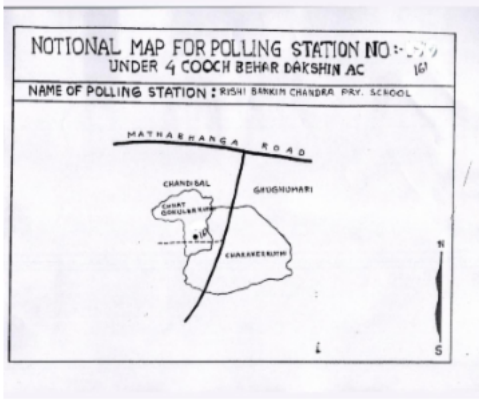

Nazri Naksha