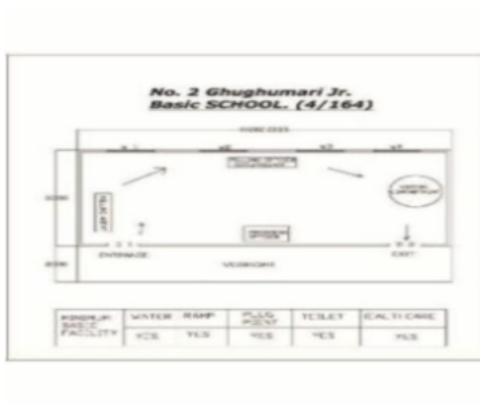

নির্বাচক নিবন্ধন আধিকারিকের স্বাক্ষর

Nazri Naksha

Google Map View

Polling Station Building Front View

Polling Station Front View

Cad View

Key MAP View

1 নাম : রফিকুল ইসলাম পিতার নাম: মজিরউদ্দিন মিয়া বাড়ির নং : n0122 বয়স : 28 লিঙ্গ : পুরুষ	TSX1915644 ফটো উপলব্ধ	2 নাম : মজির উদ্দিন মিয়া পিতার নাম: খইমুদ্দিন মিয়া বাড়ির নং : n0122 বয়স : 68 লিঙ্গ : পুরুষ	DWP2897619 ফটো উপলব্ধ	3 নাম : উলপতি বিবি স্বামীর নাম: মজির মিয়া বাড়ির নং : n0122 বয়স : 58 লিঙ্গ : মহিলা	WB/01/005/588182 ফটো উপলব্ধ
4 নাম : মজিদুল ইসলাম পিতার নাম: মজিরউদ্দিন মিয়া বাড়ির নং : n0122 বয়স : 31 লিঙ্গ : পুরুষ	TSX1497114 ফটো উপলব্ধ	5 নাম : সর্ন অধিকারী স্বামীর নাম: তরনীকান্ত অধিকারী বাড়ির নং : n0085 বয়স : 66 লিঙ্গ : মহিলা	WB/01/005/588333 ফটো উপলব্ধ	6 নাম : শিবেন অধিকারী পিতার নাম: নুপেন অধিকারী বাড়ির নং : n0128 বয়স : 50 লিঙ্গ : পুরুষ	WB/01/005/588447 ফটো উপলব্ধ
7 নাম : সমীর অধিকারী পিতার নাম: রবি অধিকারী বাড়ির নং : n0131 বয়স : 32 লিঙ্গ : পুরুষ	TSX1591239 ফটো উপলব্ধ	8 নাম : রংমালা অধিকারী স্বামীর নাম: শিবেন অধিকারী বাড়ির নং : n0128 বয়স : 45 লিঙ্গ : মহিলা	TSX1116698 ফটো উপলব্ধ	9 নাম : রবি অধিকারী পিতার নাম: নুপেন অধিকারী বাড়ির নং : n0131 বয়স : 59 লিঙ্গ : পুরুষ	WB/01/005/588369 ফটো উপলব্ধ
10 নাম : পিংকি অধিকারী পিতার নাম: মংলু অধিকারী বাড়ির নং : এন0128 বয়স : 23 লিঙ্গ : মহিলা	TSX2174365 ফটো উপলব্ধ	11 নাম : শংকরী বর্মন অধিকারী স্বামীর নাম: মংলু অধিকারী বাড়ির নং : n0085 বয়স : 36 লিঙ্গ : মহিলা	TSX1497049 ফটো উপলব্ধ	12 নাম : সোনামনি অধিকারী স্বামীর নাম: রবি অধিকারী বাড়ির নং : n0131 বয়স : 56 লিঙ্গ : মহিলা	WB/01/005/588167 ফটো উপলব্ধ
13 নাম : মংলু অধিকারী পিতার নাম: তরনী কান্ত অধিকারী বাড়ির নং : n0085 বয়স : 44 লিঙ্গ : পুরুষ	DWP2220234 ফটো উপলব্ধ	14 নাম : সমর অধিকারী পিতার নাম: রবি অধিকারী বাড়ির নং : n0131 বয়স : 26 লিঙ্গ : পুরুষ	TSX1936012 ফটো উপলব্ধ	15 নাম : মিঠুন অধিকারী পিতার নাম: মংলু অধিকারী বাড়ির নং : n0085 বয়স : 24 লিঙ্গ : পুরুষ	TSX2128544 ফটো উপলব্ধ
16 নাম : বিকাশ আর্য় পিতার নাম: রাখাল আর্য় বাড়ির নং : n0051 বয়স : 37 লিঙ্গ : পুরুষ	TSX0699207 ফটো উপলব্ধ	17 নাম : রাখাল আর্য় পিতার নাম: দীনেশ আর্য় বাড়ির নং : n0051 বয়স : 70 লিঙ্গ : পুরুষ	TSX2320497 ফটো উপলব্ধ	18 নাম : রাধারানী আর্য় স্বামীর নাম: রাখাল আর্য় বাড়ির নং : n0051 বয়স : 63 লিঙ্গ : মহিলা	WB/01/005/588144 ফটো উপলব্ধ
19 নাম : প্রকাশ আর্য় পিতার নাম: রাখাল আর্য় বাড়ির নং : n0051 বয়স : 27 লিঙ্গ : পুরুষ	TSX2149961 ফটো উপলব্ধ	20 নাম : ইয়াসিন আলম পিতার নাম: রফিকউদ্দিন মিয়া বাড়ির নং : n006 বয়স : 25 লিঙ্গ : পুরুষ	TSX2149920 ফটো উপলব্ধ	21 নাম : জহির আলী মায়ের নাম: আক্তার আলী বাড়ির নং : n0121 বয়স : 50 লিঙ্গ : পুরুষ	DWP2220218 ফটো উপলব্ধ
22 নাম : আমিনা বিবি (খাতুন) স্বামীর নাম: খৈরুল হক বাড়ির নং : n0121 বয়স : 37 লিঙ্গ : মহিলা	TSX1591064 ফটো উপলব্ধ	23 নাম : হাসিনা খাতুন স্বামীর নাম: আব্দুল মান্নান হোসেন বাড়ির নং : n0121 বয়স : 40 লিঙ্গ : মহিলা	DWP2831501 ফটো উপলব্ধ	24 নাম : হজরত আলী পিতার নাম: তাফাজ্জুল হোসেন বাড়ির নং : n0173 বয়স : 56 লিঙ্গ : পুরুষ	TSX2218360 ফটো উপলব্ধ
25 নাম : মিনু বিবি (খাতুন) স্বামীর নাম: রফিকুল ইসলাম বাড়ির নং : n0105 বয়স : 40 লিঙ্গ : মহিলা	TSX1242247 ফটো উপলব্ধ	26 নাম : খৈরুল হক পিতার নাম: অজব আলী মিয়া বাড়ির নং : n0121 বয়স : 38 লিঙ্গ : পুরুষ	TSX1591056 ফটো উপলব্ধ	27 নাম : মুর্শিদা বিবি (খাতুন) স্বামীর নাম: রফিকুল ইসলাম বাড়ির নং : n0105 বয়স : 35 লিঙ্গ : মহিলা	TSX1242403 ফটো উপলব্ধ
28 নাম : আয়বর হোসেন পিতার নাম: অফাজ মিয়া বাড়ির নং : n0111 বয়স : 34 লিঙ্গ : পুরুষ	TSX1396423 ফটো উপলব্ধ	29 নাম : মনছুর আলী পিতার নাম: খইমুদ্দিন মিয়া বাড়ির নং : n0111 বয়স : 67 লিঙ্গ : পুরুষ	WB/01/005/588186 ফটো উপলব্ধ	30 নাম : আল আমিন পিতার নাম: হজরত আলী বাড়ির নং : n0173 বয়স : 26 লিঙ্গ : পুরুষ	TSX1936152 ফটো উপলব্ধ