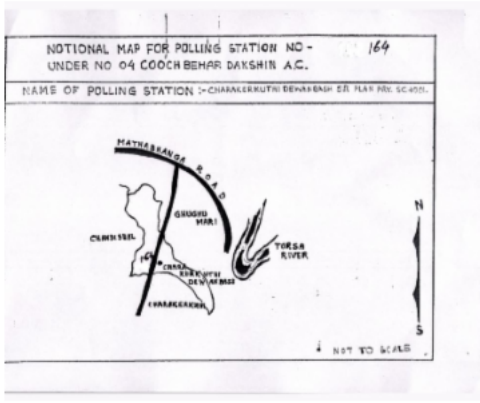

Nazri Naksha