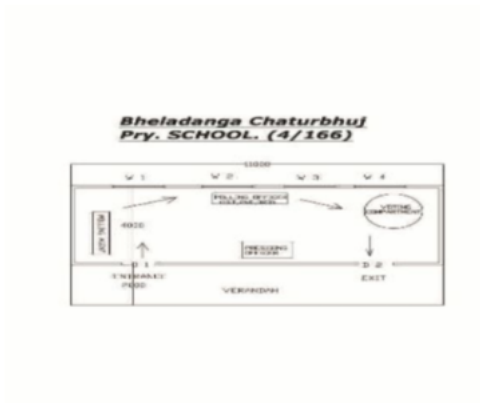

নির্বাচক নিবন্ধন আধিকারিকের স্বাক্ষর

Nazri Naksha

Google Map View

Polling Station Building Front View

Polling Station Front View

Cad View

Key MAP View

1 নাম : লিপিকা পারভিন স্বামীর নাম : মনি হক বাড়ির নং : n0139 বয়স : 33 লিঙ্গ : মহিলা	TSX1592120 ফটো উপলব্ধ	2 নাম : ওমিসা খাতুন মায়ের নাম : মইবানু বিবি বাড়ির নং : এন0134 বয়স : 23 লিঙ্গ : মহিলা	TSX2294072 ফটো উপলব্ধ	3 নাম : তরফ মোদক স্বামীর নাম : অনুকুল মোদক বাড়ির নং : n0145 বয়স : 40 লিঙ্গ : মহিলা	DWP2831584 ফটো উপলব্ধ
4 নাম : নাজিমা খাতুন স্বামীর নাম : মজিবুল রহমান বাড়ির নং : n0135 বয়স : 32 লিঙ্গ : মহিলা	TSX1497684 ফটো উপলব্ধ	5 নাম : মইবানু বিবি মায়ের নাম : সইজন বেওয়া বাড়ির নং : n0134 বয়স : 41 লিঙ্গ : মহিলা	DWP2831402 ফটো উপলব্ধ	6 নাম : জরিলা বিবি স্বামীর নাম : জাহির হোসেন বাড়ির নং : n0136 বয়স : 42 লিঙ্গ : মহিলা	DWP2831378 ফটো উপলব্ধ
7 নাম : জাহানারা খাতুন স্বামীর নাম : জহিনুল হক বাড়ির নং : n0130 বয়স : 30 লিঙ্গ : মহিলা	TSX1921790 ফটো উপলব্ধ	8 নাম : জাহির হোসেন মায়ের নাম : জরিলা বিবি বাড়ির নং : এন0136 বয়স : 23 লিঙ্গ : পুরুষ	TSX2241511 ফটো উপলব্ধ	9 নাম : সাহীনা বিবি খাতুন স্বামীর নাম : জহির হোসেন বাড়ির নং : n0137 বয়স : 37 লিঙ্গ : মহিলা	DWP2831394 ফটো উপলব্ধ
10 নাম : ফজিয়া খাতুন পিতার নাম : ফজরুল মিয়া বাড়ির নং : n0138 বয়স : 39 লিঙ্গ : মহিলা	DWP2831386 ফটো উপলব্ধ	11 নাম : মজিবুল রহমান পিতার নাম : সাফাত মিয়া বাড়ির নং : n0135 বয়স : 41 লিঙ্গ : পুরুষ	DWP2831345 ফটো উপলব্ধ	12 নাম : জহিনুল হক পিতার নাম : ফজরুল মিয়া বাড়ির নং : n0130 বয়স : 37 লিঙ্গ : পুরুষ	DWP2897825 ফটো উপলব্ধ
13 নাম : সইমন বিবি স্বামীর নাম : নবিরুদ্দিন মিয়া বাড়ির নং : n0111 বয়স : 64 লিঙ্গ : মহিলা	DWP2502037 ফটো উপলব্ধ	14 নাম : সাহিদা খাতুন পিতার নাম : সাদেক হোসেন বাড়ির নং : এন0136 বয়স : 25 লিঙ্গ : মহিলা	TSX1992973 ফটো উপলব্ধ	15 নাম : মান্টু হক পিতার নাম : বাবু মিয়া বাড়ির নং : n0139 বয়স : 37 লিঙ্গ : পুরুষ	DWP2831626 ফটো উপলব্ধ
16 নাম : সঞ্জয় বড়ুয়া পিতার নাম : নরেন্দ্র নাথ বড়ুয়া বাড়ির নং : n0156 বয়স : 39 লিঙ্গ : পুরুষ	DWP2831782 ফটো উপলব্ধ	17 নাম : বাসন্তী (সিংহ) বড়ুয়া স্বামীর নাম : পল্লব বড়ুয়া বাড়ির নং : নং0038 বয়স : 46 লিঙ্গ : মহিলা	DWP2507382 ফটো উপলব্ধ	18 নাম : ময়না অধিকারী স্বামীর নাম : ধরনী কান্ত অধিকারী বাড়ির নং : n0022 বয়স : 58 লিঙ্গ : মহিলা	TSX2275535 ফটো উপলব্ধ
19 নাম : ধরনী কান্ত অধিকারী পিতার নাম : কাচুয়া অধিকারী বাড়ির নং : n0022 বয়স : 67 লিঙ্গ : পুরুষ	TSX2082535 ফটো উপলব্ধ	20 নাম : অমিত কুমার অধিকারী পিতার নাম : ধরনী কান্ত অধিকারী বাড়ির নং : n0022 বয়স : 37 লিঙ্গ : পুরুষ	DWP2897684 ফটো উপলব্ধ	21 নাম : মন্টি অধিকারী বর্মন পিতার নাম : অমিত কুমার অধিকারী বাড়ির নং : N0022 বয়স : 26 লিঙ্গ : মহিলা	TSX1914902 ফটো উপলব্ধ
22 নাম : রেজাউল মিয়া পিতার নাম : হসিন্দিন মিয়া বাড়ির নং : n0081 বয়স : 44 লিঙ্গ : পুরুষ	DWP2221885 ফটো উপলব্ধ	23 নাম : দুলাল মিয়া পিতার নাম : হোসেন আলী বাড়ির নং : n0081 বয়স : 44 লিঙ্গ : পুরুষ	DWP2221869 ফটো উপলব্ধ	24 নাম : রহিমা বিবি স্বামীর নাম : হোসেন আলী বাড়ির নং : n0081 বয়স : 60 লিঙ্গ : মহিলা	WB/01/005/591548 ফটো উপলব্ধ
25 নাম : হোসেন আলী পিতার নাম : সইয়দুদ্দিন মিয়া বাড়ির নং : n0081 বয়স : 70 লিঙ্গ : পুরুষ	DWP2733715 ফটো উপলব্ধ	26 নাম : আফরুজা ইয়াসমিন পিতার নাম : রেজাউল মিয়া বাড়ির নং : এন0081 বয়স : 21 লিঙ্গ : মহিলা	TSX2300226 ফটো উপলব্ধ	27 নাম : আয়মুন বিবি স্বামীর নাম : হসিন্দিন মিয়া বাড়ির নং : n0081 বয়স : 66 লিঙ্গ : মহিলা	WB/01/005/591271 ফটো উপলব্ধ
28 নাম : রমজান আলী পিতার নাম : সমিজ উদ্দিন মিয়া বাড়ির নং : n0144 বয়স : 59 লিঙ্গ : পুরুষ	WB/01/005/591523 ফটো উপলব্ধ	29 নাম : রহিদুল হক পিতার নাম : হোসেন আলী বাড়ির নং : n0081 বয়স : 33 লিঙ্গ : পুরুষ	TSX1396613 ফটো উপলব্ধ	30 নাম : নিলি বিবি স্বামীর নাম : রেজাউল মিয়া বাড়ির নং : n0081 বয়স : 42 লিঙ্গ : মহিলা	DWP2221877 ফটো উপলব্ধ