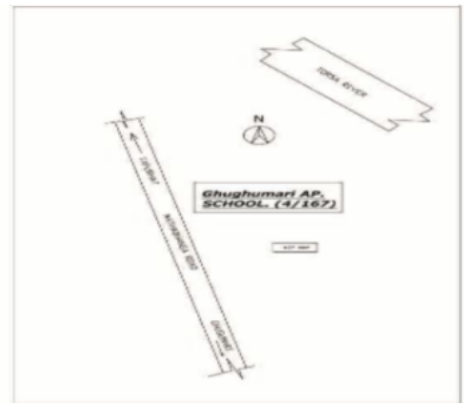

নির্বাচক নিবন্ধন আধিকারিকের স্বাক্ষর

Nazri Naksha

Google Map View

Polling Station Building Front View

Polling Station Front View

Cad View

Key MAP View

1 নাম : মোঃ জোবায়ের আলম পিতার নামঃ নূর হোসেন বাড়ির নং : n0013 বয়স : 43 লিঙ্গ : পুরুষ	DWP2223519 ফটো উপলব্ধ	2 নাম : পারিজুল হক পিতার নামঃ আলমগীর হোসেন বাড়ির নং : n0035 বয়স : 24 লিঙ্গ : পুরুষ	TSX2114130 ফটো উপলব্ধ	3 নাম : জাহানারা বিবি স্বামীর নামঃ মোস্তাফা হোসেন বাড়ির নং : n0051 বয়স : 48 লিঙ্গ : মহিলা	DWP1734920 ফটো উপলব্ধ
4 নাম : আলমগীর হোসেন পিতার নামঃ রফিকুল মিয়া বাড়ির নং : n0035 বয়স : 44 লিঙ্গ : পুরুষ	TSX1592211 ফটো উপলব্ধ	5 নাম : রফিকুল হক পিতার নামঃ ফজল রহমান বাড়ির নং : এন0035 বয়স : 24 লিঙ্গ : পুরুষ	TSX2232338 ফটো উপলব্ধ	6 নাম : অপিয়া বিবি খাতুন স্বামীর নামঃ আলমগীর মিয়া বাড়ির নং : এন0035 বয়স : 44 লিঙ্গ : মহিলা	DWP2831477 ফটো উপলব্ধ
7 নাম : জুলফিকার আলী পিতার নামঃ নূরহোসেন বাড়ির নং : n0013 বয়স : 56 লিঙ্গ : পুরুষ	TSX2033629 ফটো উপলব্ধ	8 নাম : নূর আরিফ জামান পিতার নামঃ জুলফিকার আলী বাড়ির নং : n0013 বয়স : 29 লিঙ্গ : পুরুষ	TSX1813187 ফটো উপলব্ধ	9 নাম : পরিণা বিবি স্বামীর নামঃ আলমগীর হোসেন বাড়ির নং : n0035 বয়স : 41 লিঙ্গ : মহিলা	TSX1498187 ফটো উপলব্ধ
10 নাম : জোবেদা বিবি স্বামীর নামঃ নূর হোসেন বাড়ির নং : n0013 বয়স : 68 লিঙ্গ : মহিলা	TSX2090017 ফটো উপলব্ধ	11 নাম : আসরোফা খাতুন স্বামীর নামঃ জুলফিকার আলী বাড়ির নং : n0013 বয়স : 49 লিঙ্গ : মহিলা	DWP1735398 ফটো উপলব্ধ	12 নাম : মোহাম্মদ আজাদ হুসেন পিতার নামঃ মফিজুদ্দিন মিয়া বাড়ির নং : হাউস নং.এন0059 বয়স : 57 লিঙ্গ : পুরুষ	NGQ0993014 ফটো উপলব্ধ
13 নাম : মজিদা বিবি স্বামীর নামঃ রেজাউল করিম বাড়ির নং : n0060 বয়স : 41 লিঙ্গ : মহিলা	DWP2644839 ফটো উপলব্ধ	14 নাম : আব্দুল কাদের পিতার নামঃ জহির মিয়া বাড়ির নং : n0035 বয়স : 28 লিঙ্গ : পুরুষ	TSX1922129 ফটো উপলব্ধ	15 নাম : মোহাম্মদ আজাদ হুসেন পিতার নামঃ মোহাম্মদ হুসেন বাড়ির নং : 0000 00.000059 বয়স : 33 লিঙ্গ : মহিলা	NGQ1472025 ফটো উপলব্ধ
16 নাম : নূরবানু খাতুন স্বামীর নামঃ সাহিদার রহমান বাড়ির নং : এন0191 বয়স : 26 লিঙ্গ : মহিলা	TSX2173789 ফটো উপলব্ধ	17 নাম : ফজলে মিয়া পিতার নামঃ জাবেদ আলী বাড়ির নং : n0121 বয়স : 40 লিঙ্গ : পুরুষ	DWP2832111 ফটো উপলব্ধ	18 নাম : রাহুল হোসেন পিতার নামঃ সাহিদার রহমান বাড়ির নং : n0172 বয়স : 45 লিঙ্গ : পুরুষ	DWP1571363 ফটো উপলব্ধ
19 নাম : আবদুল আজিজ পিতার নামঃ সাহিদার রহমান বাড়ির নং : n0172 বয়স : 54 লিঙ্গ : পুরুষ	WB/01/005/594578 ফটো উপলব্ধ	20 নাম : রাজিয়া সুলতানা স্বামীর নামঃ আব্দুল আজিজ বাড়ির নং : n0172 বয়স : 43 লিঙ্গ : মহিলা	DWP2504652 ফটো উপলব্ধ	21 নাম : হাসিনা বিবি স্বামীর নামঃ মনিরুল হক বাড়ির নং : n0013 বয়স : 36 লিঙ্গ : মহিলা	TSX1873686 ফটো উপলব্ধ
22 নাম : আনোয়ারা বিবি (খাতুন) স্বামীর নামঃ রাহুল হোসেন বাড়ির নং : n0172 বয়স : 36 লিঙ্গ : মহিলা	TSX1244029 ফটো উপলব্ধ	23 নাম : আশিব হোসেন পিতার নামঃ আইয়ুব হক বাড়ির নং : এন0198 বয়স : 24 লিঙ্গ : পুরুষ	TSX2259000 ফটো উপলব্ধ	24 নাম : আসেদা বানু স্বামীর নামঃ জাহাঙ্গীর রহমান বাড়ির নং : n0013 বয়স : 31 লিঙ্গ : মহিলা	TSX1592492 ফটো উপলব্ধ
25 নাম : মনিরুল হক পিতার নামঃ নবিরউদ্দিন মিয়া বাড়ির নং : n0013 বয়স : 42 লিঙ্গ : পুরুষ	DWP2843233 ফটো উপলব্ধ	26 নাম : সাহেরা বানু স্বামীর নামঃ সাইফুল আলম বাড়ির নং : n0013 বয়স : 41 লিঙ্গ : মহিলা	DWP2505279 ফটো উপলব্ধ	27 নাম : নূরজান বিবি (খাতুন) স্বামীর নামঃ বজল মিয়া বাড়ির নং : n0192 বয়স : 43 লিঙ্গ : মহিলা	DWP2898070 ফটো উপলব্ধ
28 নাম : আফাজউদ্দিন মিয়া পিতার নামঃ ইছর মিয়া বাড়ির নং : n0188 বয়স : 44 লিঙ্গ : পুরুষ	DWP2832467 ফটো উপলব্ধ	29 নাম : রবিন গোস্বামী পিতার নামঃ হরিধর গোস্বামী বাড়ির নং : n0188 বয়স : 79 লিঙ্গ : পুরুষ	DWP2832376 ফটো উপলব্ধ	30 নাম : সাজিনা বিবি স্বামীর নামঃ আব্দুল উদ্দিন মিয়া বাড়ির নং : n0190 বয়স : 39 লিঙ্গ : মহিলা	DWP2832459 ফটো উপলব্ধ