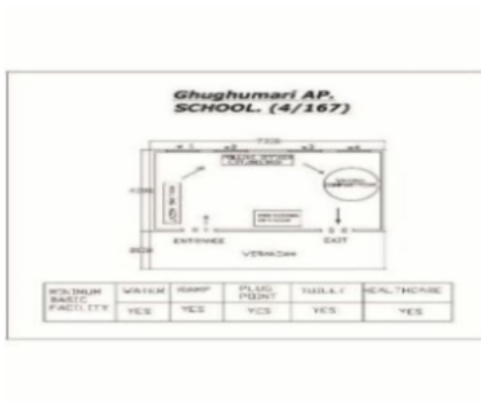

নির্বাচক নিবন্ধন আধিকারিকের স্বাক্ষর

Nazri Naksha

Google Map View

Polling Station Building Front View

Polling Station Front View

Cad View

Key MAP View

1 নাম : মোঃ জোবায়ের আলম পিতার নামঃ নূর হোসেন বাড়ির নং : n0013 বয়স : 43 লিঙ্গ : পুরুষ	DWP2223519 ফটো উপলব্ধ	2 নাম : পারিজুল হক পিতার নামঃ আলমগীর হোসেন বাড়ির নং : n0035 বয়স : 24 লিঙ্গ : পুরুষ	TSX2114130 ফটো উপলব্ধ	3 নাম : জাহানারা বিবি স্বামীর নামঃ মোস্তাফা হোসেন বাড়ির নং : n0051 বয়স : 48 লিঙ্গ : মহিলা	DWP1734920 ফটো উপলব্ধ
4 নাম : আলমগীর হোসেন পিতার নামঃ রফিকুল মিয়া বাড়ির নং : n0035 বয়স : 44 লিঙ্গ : পুরুষ	TSX1592211 ফটো উপলব্ধ	5 নাম : রফিকুল হক পিতার নামঃ ফজল রহমান বাড়ির নং : এন0035 বয়স : 24 লিঙ্গ : পুরুষ	TSX2232338 ফটো উপলব্ধ	6 নাম : অপিয়া বিবি খাতুন স্বামীর নামঃ আলমগীর মিয়া বাড়ির নং : এন0035 বয়স : 44 লিঙ্গ : মহিলা	DWP2831477 ফটো উপলব্ধ
7 নাম : জুলফিকার আলী পিতার নামঃ নূরহোসেন বাড়ির নং : n0013 বয়স : 56 লিঙ্গ : পুরুষ	TSX2033629 ফটো উপলব্ধ	8 নাম : নূর আরিফ জামান পিতার নামঃ জুলফিকার আলী বাড়ির নং : n0013 বয়স : 29 লিঙ্গ : পুরুষ	TSX1813187 ফটো উপলব্ধ	9 নাম : পরিণা বিবি স্বামীর নামঃ আলমগীর হোসেন বাড়ির নং : n0035 বয়স : 41 লিঙ্গ : মহিলা	TSX1498187 ফটো উপলব্ধ
10 নাম : জোবেদা বিবি স্বামীর নামঃ নূর হোসেন বাড়ির নং : n0013 বয়স : 68 লিঙ্গ : মহিলা	TSX2090017 ফটো উপলব্ধ	11 নাম : আসরোফা খাতুন স্বামীর নামঃ জুলফিকার আলী বাড়ির নং : n0013 বয়স : 49 লিঙ্গ : মহিলা	DWP1735398 ফটো উপলব্ধ	12 নাম : মোহাম্মদ আজাদ হুসেন পিতার নামঃ মফিজুদ্দিন মিয়া বাড়ির নং : হাউস নং.এন0059 বয়স : 57 লিঙ্গ : পুরুষ	NGQ0993014 ফটো উপলব্ধ
13 নাম : মজিদা বিবি স্বামীর নামঃ রেজাউল করিম বাড়ির নং : n0060 বয়স : 41 লিঙ্গ : মহিলা	DWP2644839 ফটো উপলব্ধ	14 নাম : আব্দুল কাদের পিতার নামঃ জহির মিয়া বাড়ির নং : n0035 বয়স : 28 লিঙ্গ : পুরুষ	TSX1922129 ফটো উপলব্ধ	15 নাম : মোহাম্মদ আজাদ হুসেন পিতার নামঃ মোহাম্মদ হুসেন বাড়ির নং : 0000 00.000059 বয়স : 33 লিঙ্গ : মহিলা	NGQ1472025 ফটো উপলব্ধ
16 নাম : নূরবানু খাতুন স্বামীর নামঃ সাহিদার রহমান বাড়ির নং : এন0191 বয়স : 26 লিঙ্গ : মহিলা	TSX2173789 ফটো উপলব্ধ	17 নাম : ফজলে মিয়া পিতার নামঃ জাবেদ আলী বাড়ির নং : n0121 বয়স : 40 লিঙ্গ : পুরুষ	DWP2832111 ফটো উপলব্ধ	18 নাম : রাহুল হোসেন পিতার নামঃ সাহিদার রহমান বাড়ির নং : n0172 বয়স : 45 লিঙ্গ : পুরুষ	DWP1571363 ফটো উপলব্ধ
19 নাম : আবদুল আজিজ পিতার নামঃ সাহিদার রহমান বাড়ির নং : n0172 বয়স : 54 লিঙ্গ : পুরুষ	WB/01/005/594578 ফটো উপলব্ধ	20 নাম : রাজিয়া সুলতানা স্বামীর নামঃ আব্দুল আজিজ বাড়ির নং : n0172 বয়স : 43 লিঙ্গ : মহিলা	DWP2504652 ফটো উপলব্ধ	21 নাম : হাসিনা বিবি স্বামীর নামঃ মনিরুল হক বাড়ির নং : n0013 বয়স : 36 লিঙ্গ : মহিলা	TSX1873686 ফটো উপলব্ধ
22 নাম : আনোয়ারা বিবি (খাতুন) স্বামীর নামঃ রাহুল হোসেন বাড়ির নং : n0172 বয়স : 36 লিঙ্গ : মহিলা	TSX1244029 ফটো উপলব্ধ	23 নাম : আশিব হোসেন পিতার নামঃ আইয়ুব হক বাড়ির নং : এন0198 বয়স : 24 লিঙ্গ : পুরুষ	TSX2259000 ফটো উপলব্ধ	24 নাম : আসেদা বানু স্বামীর নামঃ জাহাঙ্গীর রহমান বাড়ির নং : n0013 বয়স : 31 লিঙ্গ : মহিলা	TSX1592492 ফটো উপলব্ধ
25 নাম : মনিরুল হক পিতার নামঃ নবিরউদ্দিন মিয়া বাড়ির নং : n0013 বয়স : 42 লিঙ্গ : পুরুষ	DWP2843233 ফটো উপলব্ধ	26 নাম : সাহেরা বানু স্বামীর নামঃ সাইফুল আলম বাড়ির নং : n0013 বয়স : 41 লিঙ্গ : মহিলা	DWP2505279 ফটো উপলব্ধ	27 নাম : নূরজান বিবি (খাতুন) স্বামীর নামঃ বজল মিয়া বাড়ির নং : n0192 বয়স : 43 লিঙ্গ : মহিলা	DWP2898070 ফটো উপলব্ধ
28 নাম : আফাজউদ্দিন মিয়া পিতার নামঃ ইছর মিয়া বাড়ির নং : n0188 বয়স : 44 লিঙ্গ : পুরুষ	DWP2832467 ফটো উপলব্ধ	29 নাম : রবিন গোস্বামী পিতার নামঃ হরিধর গোস্বামী বাড়ির নং : n0188 বয়স : 79 লিঙ্গ : পুরুষ	DWP2832376 ফটো উপলব্ধ	30 নাম : সাজিনা বিবি স্বামীর নামঃ আব্দুল উদ্দিন মিয়া বাড়ির নং : n0190 বয়স : 39 লিঙ্গ : মহিলা	DWP2832459 ফটো উপলব্ধ