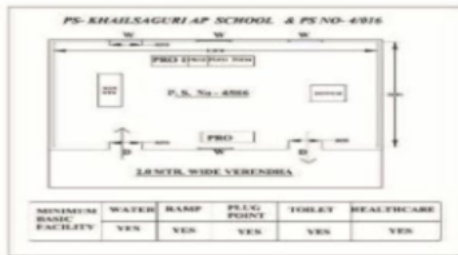

নির্বাচক নিবন্ধন আধিকারিকের স্বাক্ষর

Nazri Naksha

Google Map View

Polling Station Building Front View

Polling Station Front View

Cad View

Key MAP View

1 নাম : সেরাজুল মিয়া পিতার নাম : টন্ডু মিয়া বাড়ির নং : n0090 বয়স : 43 লিঙ্গ : পুরুষ	DWP2086221 ফটো উপলব্ধ	2 নাম : সহিদার রহমান পিতার নাম : টন্ডু মিয়া বাড়ির নং : n0090 বয়স : 41 লিঙ্গ : পুরুষ	DWP2789618 ফটো উপলব্ধ	3 নাম : হাজরা বানু স্বামীর নাম : ফয়জার মিয়া বাড়ির নং : n0090 বয়স : 44 লিঙ্গ : মহিলা	TSX0054601 ফটো উপলব্ধ
4 নাম : শ্যামলী বর্মন স্বামীর নাম : গোপাল বর্মন বাড়ির নং : n0292 বয়স : 40 লিঙ্গ : মহিলা	DWP2815017 ফটো উপলব্ধ	5 নাম : রহিমা বিবি স্বামীর নাম : হামিদ আলী মিয়া বাড়ির নং : n0152 বয়স : 66 লিঙ্গ : মহিলা	WB/01/005/267044 ফটো উপলব্ধ	6 নাম : হামিদ আলী মিয়া পিতার নাম : হাফেজ আলী মিয়া বাড়ির নং : n0237 বয়স : 76 লিঙ্গ : পুরুষ	WB/01/005/267045 ফটো উপলব্ধ
7 নাম : রোস্তুম আলী পিতার নাম : নাজির উদ্দিন মিয়া বাড়ির নং : n0236 বয়স : 39 লিঙ্গ : পুরুষ	DWP2619583 ফটো উপলব্ধ	8 নাম : নূর হোসেন পিতার নাম : হামেদ আলী বাড়ির নং : n0237 বয়স : 35 লিঙ্গ : পুরুষ	TSX1154939 ফটো উপলব্ধ	9 নাম : হামিজন বেওয়া স্বামীর নাম : টন্ডু মিয়া বাড়ির নং : n0090 বয়স : 96 লিঙ্গ : মহিলা	WB/01/005/249267 ফটো উপলব্ধ
10 নাম : ফয়জার মিয়া পিতার নাম : টন্ডুমিয়া বাড়ির নং : n0090 বয়স : 51 লিঙ্গ : পুরুষ	WB/01/005/249289 ফটো উপলব্ধ	11 নাম : বিজয়া রায় স্বামীর নাম : রবীন্দ্রনাথ অধিকারী বাড়ির নং : n0115 বয়স : 64 লিঙ্গ : মহিলা	WB/01/005/249397 ফটো উপলব্ধ	12 নাম : রবীন্দ্রনাথ অধিকারী পিতার নাম : লক্ষেশ্বর অধিকারী বাড়ির নং : n0115 বয়স : 78 লিঙ্গ : পুরুষ	WB/01/005/249324 ফটো উপলব্ধ
13 নাম : তপনা অধিকারী স্বামীর নাম : নারায়ণ অধিকারী বাড়ির নং : এন0133 বয়স : 55 লিঙ্গ : মহিলা	WB/01/005/369818 ফটো উপলব্ধ	14 নাম : নারায়ণ অধিকারী পিতার নাম : সুরেশ অধিকারী বাড়ির নং : কুচ বয়স : 59 লিঙ্গ : পুরুষ	WB/01/005/369117 ফটো উপলব্ধ	15 নাম : প্রবীর বর্মন পিতার নাম : পরেন্দ্র নাথ বর্মন বাড়ির নং : এন0133 বয়স : 27 লিঙ্গ : পুরুষ	TSX2240240 ফটো উপলব্ধ
16 নাম : অর্জুন অধিকারী পিতার নাম : নারায়ণ অধিকারী বাড়ির নং : এন0133 বয়স : 29 লিঙ্গ : পুরুষ	TSX1961507 ফটো উপলব্ধ	17 নাম : সবিতা বর্মন স্বামীর নাম : পরেন্দ্রনাথ বর্মন বাড়ির নং : n0133 বয়স : 51 লিঙ্গ : মহিলা	WB/01/005/249182 ফটো উপলব্ধ	18 নাম : লীলায়নী অধিকারী স্বামীর নাম : তমাল কৃষ্ণ দাসাধিকারী বাড়ির নং : n0115 বয়স : 52 লিঙ্গ : মহিলা	TSX2210748 ফটো উপলব্ধ
19 নাম : সাহিনা আলম স্বামীর নাম : সাফিন প্রামানীক বাড়ির নং : হলদিমোহন বয়স : 26 লিঙ্গ : মহিলা	GJF0532853 ফটো উপলব্ধ	20 নাম : কুন্ডলা রায় পিতার নাম : দিনেশ চন্দ্র রায় বাড়ির নং : এন0149 বয়স : 25 লিঙ্গ : মহিলা	UHI2625879 ফটো উপলব্ধ	21 নাম : মুরসিদ আলম পিতার নাম : পাঞ্জাব হোসেন মিয়া বাড়ির নং : 43 বয়স : 23 লিঙ্গ : পুরুষ	TSX2215804 ফটো উপলব্ধ
22 নাম : গোলজাহান বিবি স্বামীর নাম : ফাফর আলী বাড়ির নং : n0046 বয়স : 53 লিঙ্গ : মহিলা	TSX2038982 ফটো উপলব্ধ	23 নাম : মর্জিনা বিবি স্বামীর নাম : নূর হোসেন বাড়ির নং : n0092 বয়স : 33 লিঙ্গ : মহিলা	TSX1534007 ফটো উপলব্ধ	24 নাম : সরিজন বিবি স্বামীর নাম : হোসেন আলী বাড়ির নং : n0092 বয়স : 58 লিঙ্গ : মহিলা	WB/01/005/249399 ফটো উপলব্ধ
25 নাম : রমজান আলী পিতার নাম : আজিমুদ্দিন মিয়া বাড়ির নং : n0023 বয়স : 24 লিঙ্গ : পুরুষ	TSX2150100 ফটো উপলব্ধ	26 নাম : ফাফর আলী পিতার নাম : সামসুল মিয়া বাড়ির নং : n0046 বয়স : 57 লিঙ্গ : পুরুষ	TSX2038990 ফটো উপলব্ধ	27 নাম : গোলজাহান হোসেন পিতার নাম : ফাফর আলী বাড়ির নং : n0046 বয়স : 32 লিঙ্গ : পুরুষ	TSX1357219 ফটো উপলব্ধ
28 নাম : মাম্পী বিবি (খাতুন) স্বামীর নাম : জামিউল হক বাড়ির নং : n0017 বয়স : 31 লিঙ্গ : মহিলা	TSX1759752 ফটো উপলব্ধ	29 নাম : হোসেন আলী পিতার নাম : আনহার আলী বাড়ির নং : n0092 বয়স : 69 লিঙ্গ : পুরুষ	WB/01/005/249443 ফটো উপলব্ধ	30 নাম : জহির হোসেন পিতার নাম : রমজান আলী মিয়া বাড়ির নং : n0017 বয়স : 48 লিঙ্গ : পুরুষ	DWP1691047 ফটো উপলব্ধ