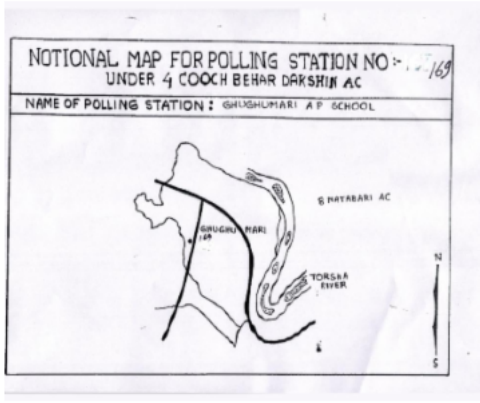

Nazri Naksha