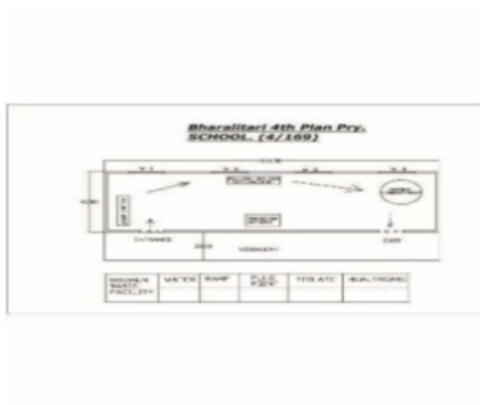

নির্বাচক নিবন্ধন আধিকারিকের স্বাক্ষর

Nazri Naksha

Google Map View

Polling Station Building Front View

Polling Station Front View

Cad View

Key MAP View

1 নাম : রশিদুল রহমান পিতার নাম : অচ্যুতনাথ মিত্র বাড়ির নং : n0008 বয়স : 34 লিঙ্গ : পুরুষ	TSX1318609 ফটো উপলব্ধ	2 নাম : দীপিকা (কুন্ডু) পাল স্বামীর নাম : জয়দেব পাল বাড়ির নং : n0186 বয়স : 52 লিঙ্গ : মহিলা	WB/01/008/255173 ফটো উপলব্ধ	3 নাম : যুথিকা (দাস) বর্মন স্বামীর নাম : রমেন বর্মন বাড়ির নং : n0320 বয়স : 38 লিঙ্গ : মহিলা	TSX0717819 ফটো উপলব্ধ
4 নাম : সোনামনি (বর্মন) রায় স্বামীর নাম : খোকন রায় বাড়ির নং : n0314 বয়স : 45 লিঙ্গ : মহিলা	TSX1710680 ফটো উপলব্ধ	5 নাম : বর্নানী (রায়) বর্মন স্বামীর নাম : তাপস বর্মন বাড়ির নং : n0193 বয়স : 32 লিঙ্গ : মহিলা	TSX1498658 ফটো উপলব্ধ	6 নাম : সন্তোষ অধিকারী পিতার নাম : সতীশ অধিকারী বাড়ির নং : n0202 বয়স : 45 লিঙ্গ : পুরুষ	DWP2833028 ফটো উপলব্ধ
7 নাম : মনেশ্বরী অধিকারী স্বামীর নাম : সতীশ অধিকারী বাড়ির নং : n0201 বয়স : 73 লিঙ্গ : মহিলা	WB/01/005/600458 ফটো উপলব্ধ	8 নাম : নমিতা অধিকারী স্বামীর নাম : সন্তোষ অধিকারী বাড়ির নং : n0203 বয়স : 39 লিঙ্গ : মহিলা	TSX1244656 ফটো উপলব্ধ	9 নাম : মনসের আলী মিয়া পিতার নাম : আনোয়ার মিয়া বাড়ির নং : n0014 বয়স : 77 লিঙ্গ : পুরুষ	TSX2481380 ফটো উপলব্ধ
10 নাম : সায়ারা বিবি স্বামীর নাম : সফিকুল মিত্র বাড়ির নং : n0014 বয়স : 38 লিঙ্গ : মহিলা	TSX1593409 ফটো উপলব্ধ	11 নাম : মজিদা বিবি স্বামীর নাম : সফিকুল মিত্র বাড়ির নং : n0014 বয়স : 32 লিঙ্গ : মহিলা	TSX1593391 ফটো উপলব্ধ	12 নাম : আনিছ আলী পিতার নাম : সফিকুল মিত্র বাড়ির নং : মনু দাস গুপ্ত পল্লি বয়স : 73 লিঙ্গ : পুরুষ	DWP2504504 ফটো উপলব্ধ
13 নাম : সফিকুল মিত্র পিতার নাম : মমতাজ আলী মিত্র বাড়ির নং : n0014 বয়স : 39 লিঙ্গ : পুরুষ	DWP2833093 ফটো উপলব্ধ	14 নাম : রফিকুল মিত্র পিতার নাম : মমতাজ আলী মিত্র বাড়ির নং : n0014 বয়স : 37 লিঙ্গ : পুরুষ	DWP2843290 ফটো উপলব্ধ	15 নাম : বিজয় ঈশোর পিতার নাম : কার্তিক ঈশোর বাড়ির নং : এন0112 বয়স : 23 লিঙ্গ : পুরুষ	TSX2173300 ফটো উপলব্ধ
16 নাম : কার্তিক ইশর পিতার নাম : জিতেন ইশর বাড়ির নং : n0112 বয়স : 51 লিঙ্গ : পুরুষ	DWP1585215 ফটো উপলব্ধ	17 নাম : অঞ্জলি রায় (ঈশর) স্বামীর নাম : কার্তিক ঈশর বাড়ির নং : n0112 বয়স : 45 লিঙ্গ : মহিলা	DWP2833127 ফটো উপলব্ধ	18 নাম : বিষ্ণু ইশোর পিতার নাম : জিতেন ইশোর বাড়ির নং : n0113 বয়স : 40 লিঙ্গ : পুরুষ	DWP2506848 ফটো উপলব্ধ
19 নাম : লক্ষী ঈশোর স্বামীর নাম : কৃষ্ণ ঈশোর বাড়ির নং : n0113 বয়স : 43 লিঙ্গ : মহিলা	TSX1117845 ফটো উপলব্ধ	20 নাম : রমেন ঈশোর পিতার নাম : হেমেন্দ্র নাথ ঈশোর বাড়ির নং : n0189 বয়স : 53 লিঙ্গ : পুরুষ	WB/01/005/588326 ফটো উপলব্ধ	21 নাম : জয়ন্ত ঈশোর পিতার নাম : গনেশ ঈশোর বাড়ির নং : n0113 বয়স : 27 লিঙ্গ : পুরুষ	TSX1873256 ফটো উপলব্ধ
22 নাম : দেবেন্দ্র ঈশোর পিতার নাম : হেমেন্দ্র ঈশোর বাড়ির নং : n0124 বয়স : 68 লিঙ্গ : পুরুষ	WB/01/005/600743 ফটো উপলব্ধ	23 নাম : সুজয় ইশোর পিতার নাম : কৃষ্ণ ইশোর বাড়ির নং : এন0113 বয়স : 22 লিঙ্গ : পুরুষ	TSX2291201 ফটো উপলব্ধ	24 নাম : শান্তি ঈশোর স্বামীর নাম : জিতেন ঈশোর বাড়ির নং : n0113 বয়স : 81 লিঙ্গ : মহিলা	WB/01/005/600653 ফটো উপলব্ধ
25 নাম : সপ্না ঈশোর স্বামীর নাম : দেবেন্দ্র ঈশোর বাড়ির নং : n0124 বয়স : 61 লিঙ্গ : মহিলা	WB/01/005/600648 ফটো উপলব্ধ	26 নাম : মাস্পী (বর্মন) ঈশোর স্বামীর নাম : বিষ্ণু ঈশোর বাড়ির নং : n0113 বয়স : 35 লিঙ্গ : মহিলা	TSX1245331 ফটো উপলব্ধ	27 নাম : সীজেন্দ্র ঈশোর পিতার নাম : হেমেন্দ্র ঈশোর বাড়ির নং : n0123 বয়স : 42 লিঙ্গ : পুরুষ	DWP2224939 ফটো উপলব্ধ
28 নাম : লক্ষী ঈশোর স্বামীর নাম : গনেশ ঈশোর বাড়ির নং : n0113 বয়স : 46 লিঙ্গ : মহিলা	DWP1584598 ফটো উপলব্ধ	29 নাম : শেখর ঈশোর পিতার নাম : দেবেন্দ্র ঈশোর বাড়ির নং : এন0124 বয়স : 25 লিঙ্গ : পুরুষ	TSX1993898 ফটো উপলব্ধ	30 নাম : কৃষ্ণ ঈশোর পিতার নাম : জিতেন ঈশোর বাড়ির নং : n0113 বয়স : 47 লিঙ্গ : পুরুষ	DWP1584663 ফটো উপলব্ধ