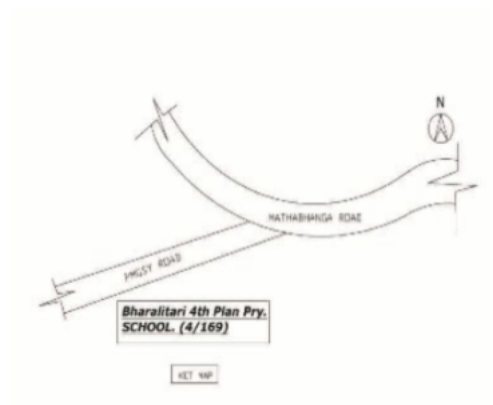

নির্বাচক নিবন্ধন আধিকারিকের স্বাক্ষর

Nazri Naksha

Google Map View

Polling Station Building Front View

Polling Station Front View

Cad View

Key MAP View

1 নাম : রশিদুল রহমান পিতার নাম : অচ্যুতনাথ মিত্র বাড়ির নং : n0008 বয়স : 34 লিঙ্গ : পুরুষ	TSX1318609 ফটো উপলব্ধ	2 নাম : দীপিকা (কুন্ডু) পাল স্বামীর নাম : জয়দেব পাল বাড়ির নং : n0186 বয়স : 52 লিঙ্গ : মহিলা	WB/01/008/255173 ফটো উপলব্ধ	3 নাম : যুথিকা (দাস) বর্মন স্বামীর নাম : রমেন বর্মন বাড়ির নং : n0320 বয়স : 38 লিঙ্গ : মহিলা	TSX0717819 ফটো উপলব্ধ
4 নাম : সোনামনি (বর্মন) রায় স্বামীর নাম : খোকন রায় বাড়ির নং : n0314 বয়স : 45 লিঙ্গ : মহিলা	TSX1710680 ফটো উপলব্ধ	5 নাম : বর্নানী (রায়) বর্মন স্বামীর নাম : তাপস বর্মন বাড়ির নং : n0193 বয়স : 32 লিঙ্গ : মহিলা	TSX1498658 ফটো উপলব্ধ	6 নাম : সন্তোষ অধিকারী পিতার নাম : সতীশ অধিকারী বাড়ির নং : n0202 বয়স : 45 লিঙ্গ : পুরুষ	DWP2833028 ফটো উপলব্ধ
7 নাম : মনেশ্বরী অধিকারী স্বামীর নাম : সতীশ অধিকারী বাড়ির নং : n0201 বয়স : 73 লিঙ্গ : মহিলা	WB/01/005/600458 ফটো উপলব্ধ	8 নাম : নমিতা অধিকারী স্বামীর নাম : সন্তোষ অধিকারী বাড়ির নং : n0203 বয়স : 39 লিঙ্গ : মহিলা	TSX1244656 ফটো উপলব্ধ	9 নাম : মনসের আলী মিয়া পিতার নাম : আনোয়ার মিয়া বাড়ির নং : n0014 বয়স : 77 লিঙ্গ : পুরুষ	TSX2481380 ফটো উপলব্ধ
10 নাম : সায়ারা বিবি স্বামীর নাম : সফিকুল মিত্র বাড়ির নং : n0014 বয়স : 38 লিঙ্গ : মহিলা	TSX1593409 ফটো উপলব্ধ	11 নাম : মজিদা বিবি স্বামীর নাম : সফিকুল মিত্র বাড়ির নং : n0014 বয়স : 32 লিঙ্গ : মহিলা	TSX1593391 ফটো উপলব্ধ	12 নাম : আনিছ আলী পিতার নাম : সফিকুল মিত্র বাড়ির নং : মনু দাস গুপ্ত পল্লি বয়স : 73 লিঙ্গ : পুরুষ	DWP2504504 ফটো উপলব্ধ
13 নাম : সফিকুল মিত্র পিতার নাম : মমতাজ আলী মিত্র বাড়ির নং : n0014 বয়স : 39 লিঙ্গ : পুরুষ	DWP2833093 ফটো উপলব্ধ	14 নাম : রফিকুল মিত্র পিতার নাম : মমতাজ আলী মিত্র বাড়ির নং : n0014 বয়স : 37 লিঙ্গ : পুরুষ	DWP2843290 ফটো উপলব্ধ	15 নাম : বিজয় ঈশোর পিতার নাম : কার্তিক ঈশোর বাড়ির নং : এন0112 বয়স : 23 লিঙ্গ : পুরুষ	TSX2173300 ফটো উপলব্ধ
16 নাম : কার্তিক ইশর পিতার নাম : জিতেন ইশর বাড়ির নং : n0112 বয়স : 51 লিঙ্গ : পুরুষ	DWP1585215 ফটো উপলব্ধ	17 নাম : অঞ্জলি রায় (ঈশর) স্বামীর নাম : কার্তিক ঈশর বাড়ির নং : n0112 বয়স : 45 লিঙ্গ : মহিলা	DWP2833127 ফটো উপলব্ধ	18 নাম : বিষ্ণু ইশোর পিতার নাম : জিতেন ইশোর বাড়ির নং : n0113 বয়স : 40 লিঙ্গ : পুরুষ	DWP2506848 ফটো উপলব্ধ
19 নাম : লক্ষী ঈশোর স্বামীর নাম : কৃষ্ণ ঈশোর বাড়ির নং : n0113 বয়স : 43 লিঙ্গ : মহিলা	TSX1117845 ফটো উপলব্ধ	20 নাম : রমেন ঈশোর পিতার নাম : হেমেন্দ্র নাথ ঈশোর বাড়ির নং : n0189 বয়স : 53 লিঙ্গ : পুরুষ	WB/01/005/588326 ফটো উপলব্ধ	21 নাম : জয়ন্ত ঈশোর পিতার নাম : গনেশ ঈশোর বাড়ির নং : n0113 বয়স : 27 লিঙ্গ : পুরুষ	TSX1873256 ফটো উপলব্ধ
22 নাম : দেবেন্দ্র ঈশোর পিতার নাম : হেমেন্দ্র ঈশোর বাড়ির নং : n0124 বয়স : 68 লিঙ্গ : পুরুষ	WB/01/005/600743 ফটো উপলব্ধ	23 নাম : সুজয় ইশোর পিতার নাম : কৃষ্ণ ইশোর বাড়ির নং : এন0113 বয়স : 22 লিঙ্গ : পুরুষ	TSX2291201 ফটো উপলব্ধ	24 নাম : শান্তি ঈশোর স্বামীর নাম : জিতেন ঈশোর বাড়ির নং : n0113 বয়স : 81 লিঙ্গ : মহিলা	WB/01/005/600653 ফটো উপলব্ধ
25 নাম : সপ্না ঈশোর স্বামীর নাম : দেবেন্দ্র ঈশোর বাড়ির নং : n0124 বয়স : 61 লিঙ্গ : মহিলা	WB/01/005/600648 ফটো উপলব্ধ	26 নাম : মাস্পী (বর্মন) ঈশোর স্বামীর নাম : বিষ্ণু ঈশোর বাড়ির নং : n0113 বয়স : 35 লিঙ্গ : মহিলা	TSX1245331 ফটো উপলব্ধ	27 নাম : সীজেন্দ্র ঈশোর পিতার নাম : হেমেন্দ্র ঈশোর বাড়ির নং : n0123 বয়স : 42 লিঙ্গ : পুরুষ	DWP2224939 ফটো উপলব্ধ
28 নাম : লক্ষী ঈশোর স্বামীর নাম : গনেশ ঈশোর বাড়ির নং : n0113 বয়স : 46 লিঙ্গ : মহিলা	DWP1584598 ফটো উপলব্ধ	29 নাম : শেখর ঈশোর পিতার নাম : দেবেন্দ্র ঈশোর বাড়ির নং : এন0124 বয়স : 25 লিঙ্গ : পুরুষ	TSX1993898 ফটো উপলব্ধ	30 নাম : কৃষ্ণ ঈশোর পিতার নাম : জিতেন ঈশোর বাড়ির নং : n0113 বয়স : 47 লিঙ্গ : পুরুষ	DWP1584663 ফটো উপলব্ধ