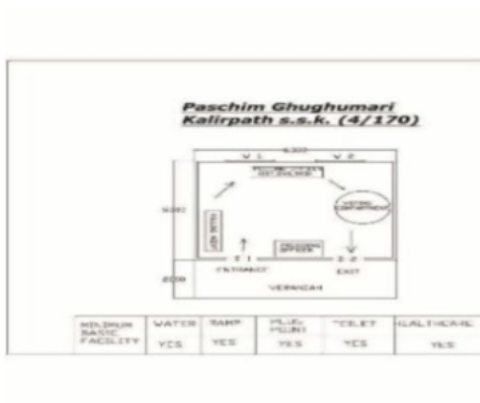

নির্বাচক নিবন্ধন আধিকারিকের স্বাক্ষর

Nazri Naksha

Google Map View

Polling Station Building Front View

Polling Station Front View

Cad View

Key MAP View

1 নাম : আমিনুল মিয়া পিতার নাম : আবুল মিয়া বাড়ির নং : 57885 বয়স : 29 লিঙ্গ : পুরুষ	TSX2222842 ফটো উপলব্ধ	2 নাম : মাস্বেদুল মিয়া পিতার নাম : আবুল মিয়া বাড়ির নং : এন0209 বয়স : 25 লিঙ্গ : পুরুষ	TSX1994201 ফটো উপলব্ধ	3 নাম : আলি হোসেন পিতার নাম : আবুল মিয়া বাড়ির নং : এন0209 বয়স : 31 লিঙ্গ : পুরুষ	TSX1994235 ফটো উপলব্ধ
4 নাম : আলিয়া বিবি স্বামীর নাম : আবুল মিয়া বাড়ির নং : n0208 বয়স : 66 লিঙ্গ : মহিলা	WB/01/005/594274 ফটো উপলব্ধ	5 নাম : মমতা বেগম স্বামীর নাম : আলী হোসেন বাড়ির নং : এন0209 বয়স : 29 লিঙ্গ : মহিলা	TSX1994250 ফটো উপলব্ধ	6 নাম : মান্নি মোদক রায় স্বামীর নাম : সনাতন রায় বাড়ির নং : বড়য়া পারা বয়স : 40 লিঙ্গ : মহিলা	DWP2644722 ফটো উপলব্ধ
7 নাম : সৌদামিনী রায় পিতার নাম : বিশেশ্বর রায় বাড়ির নং : n0128 বয়স : 59 লিঙ্গ : মহিলা	WB/01/005/600491 ফটো উপলব্ধ	8 নাম : সুধা অধিকারী স্বামীর নাম : উপেন অধিকারী বাড়ির নং : n0128 বয়স : 76 লিঙ্গ : মহিলা	WB/01/005/600485 ফটো উপলব্ধ	9 নাম : আলম সিদ্দিক পিতার নাম : আবুল কাশেম মিয়া বাড়ির নং : n0023 বয়স : 37 লিঙ্গ : পুরুষ	DWP2833036 ফটো উপলব্ধ
10 নাম : আরিফ হোসেন পিতার নাম : আবুবকর সিদ্দিক বাড়ির নং : এন0023 বয়স : 25 লিঙ্গ : পুরুষ	TSX2058501 ফটো উপলব্ধ	11 নাম : কাশেম আবুল পিতার নাম : এছলা মিয়া বাড়ির নং : n0023 বয়স : 87 লিঙ্গ : পুরুষ	WB/01/005/597004 ফটো উপলব্ধ	12 নাম : নজরুল মিয়া পিতার নাম : মকবুল মিয়া বাড়ির নং : n0023 বয়স : 50 লিঙ্গ : পুরুষ	TSX2023430 ফটো উপলব্ধ
13 নাম : আবুবকর সিদ্দিক পিতার নাম : আবুল কাশেম মিয়া বাড়ির নং : n0023 বয়স : 49 লিঙ্গ : পুরুষ	TSX2022747 ফটো উপলব্ধ	14 নাম : নুরবানু বিবি স্বামীর নাম : আবুবকর সিদ্দিক বাড়ির নং : n0023 বয়স : 43 লিঙ্গ : মহিলা	DWP2506038 ফটো উপলব্ধ	15 নাম : সপিয়া খাতুন (বিবি) স্বামীর নাম : আলম সিদ্দিক বাড়ির নং : n0023 বয়স : 30 লিঙ্গ : মহিলা	TSX1593896 ফটো উপলব্ধ
16 নাম : জহিরন খাতুন স্বামীর নাম : আজিজুল হোসেন বাড়ির নং : n0065 বয়স : 37 লিঙ্গ : মহিলা	TSX1318443 ফটো উপলব্ধ	17 নাম : মিনু বড়য়া পিতার নাম : অমল্য বড়য়া বাড়ির নং : n0029 বয়স : 53 লিঙ্গ : মহিলা	WB/01/005/597208 ফটো উপলব্ধ	18 নাম : আজিজুল হোসেন পিতার নাম : আজিমুদ্দিন মিয়া বাড়ির নং : n0065 বয়স : 44 লিঙ্গ : পুরুষ	TSX1318435 ফটো উপলব্ধ
19 নাম : সুমিত্রা বিবি স্বামীর নাম : আবদার আলী বাড়ির নং : n0065 বয়স : 58 লিঙ্গ : মহিলা	WB/01/005/594925 ফটো উপলব্ধ	20 নাম : বাজেয়া বিবি স্বামীর নাম : আজগার আলী বাড়ির নং : n0029 বয়স : 63 লিঙ্গ : মহিলা	WB/01/005/240642 ফটো উপলব্ধ	21 নাম : রসিদুল হক পিতার নাম : আবদার আলী বাড়ির নং : n0065 বয়স : 36 লিঙ্গ : পুরুষ	TSX1117555 ফটো উপলব্ধ
22 নাম : আবদার আলী পিতার নাম : আজিমুদ্দিন মিয়া বাড়ির নং : n0065 বয়স : 66 লিঙ্গ : পুরুষ	WB/01/005/594902 ফটো উপলব্ধ	23 নাম : রেজিনা বিবি (খাতুন) স্বামীর নাম : রসিদুল হক বাড়ির নং : n0065 বয়স : 33 লিঙ্গ : মহিলা	TSX1318542 ফটো উপলব্ধ	24 নাম : স্বপ্ন ইশোর স্বামীর নাম : নরেশ ইশোর বাড়ির নং : পশ্চিম ঘুঘুমারী বয়স : 38 লিঙ্গ : মহিলা	TSX2270106 ফটো উপলব্ধ
25 নাম : নরেশ ইশোর পিতার নাম : হরেন্দ্র নাথ ইশোর বাড়ির নং : পশ্চিম ঘুঘুমারী বয়স : 44 লিঙ্গ : পুরুষ	TSX2270098 ফটো উপলব্ধ	26 নাম : নাজিমা বিবি স্বামীর নাম : সহির আলী বাড়ির নং : এন0026 বয়স : 39 লিঙ্গ : মহিলা	DWP2826402 ফটো উপলব্ধ	27 নাম : রিফ্ট হোসেন পিতার নাম : সৈয়দুল মিয়া বাড়ির নং : এন0052 বয়স : 22 লিঙ্গ : মহিলা	TSX2281798 ফটো উপলব্ধ
28 নাম : আজানুর ইসলাম পিতার নাম : আজিজুল মিয়া বাড়ির নং : এন0000 বয়স : 25 লিঙ্গ : পুরুষ	TSX2063287 ফটো উপলব্ধ	29 নাম : সহির আলী পিতার নাম : নসরদিন মিয়া বাড়ির নং : এন0026 বয়স : 41 লিঙ্গ : পুরুষ	DWP2489540 ফটো উপলব্ধ	30 নাম : রানী বিবি স্বামীর নাম : নুরকাশেম ইসলাম বাড়ির নং : n0026 বয়স : 31 লিঙ্গ : মহিলা	TSX1711217 ফটো উপলব্ধ