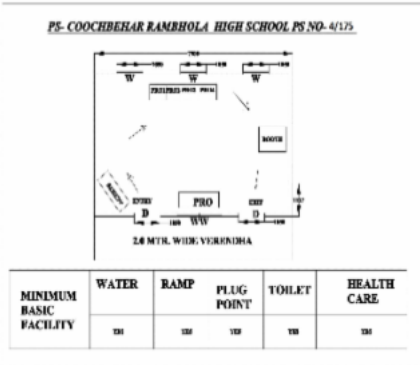

নির্বাচক নিবন্ধন আধিকারিকের স্বাক্ষর

Nazri Naksha

Google Map View

Polling Station Building Front View

Polling Station Front View

Cad View

Key MAP View

1 নাম : কানন অধিকারী স্বামীর নাম: রনজিৎ কুমার অধিকারী বাড়ির নং : n0073 বয়স : 79 লিঙ্গ : মহিলা ফটো উপলব্ধ WB/01/004/423114	2 নাম : রিনা অধিকারী স্বামীর নাম: শশাঙ্ক অধিকারী বাড়ির নং : n0114 বয়স : 85 লিঙ্গ : মহিলা ফটো উপলব্ধ WB/01/004/423275	3 নাম : রনজিৎ কুমার অধিকারী পিতার নাম: সুধাকান্ত অধিকারী বাড়ির নং : n0073 বয়স : 82 লিঙ্গ : পুরুষ ফটো উপলব্ধ WB/01/004/423033
4 নাম : পারমিতা রায় বর্মন (অধিকারী) স্বামীর নাম: অরিন্দম রায় বর্মন বাড়ির নং : n0073 বয়স : 40 লিঙ্গ : মহিলা ফটো উপলব্ধ LZL2412971	5 নাম : মনিমা মজুমদার স্বামীর নাম: ছন্দক অধিকারী বাড়ির নং : n0073 বয়স : 46 লিঙ্গ : মহিলা ফটো উপলব্ধ LZL2413193	6 নাম : ইন্দ্রজিৎ অধিকারী পিতার নাম: রনজিৎ কুমার অধিকারী বাড়ির নং : এন0031 বয়স : 51 লিঙ্গ : পুরুষ ফটো উপলব্ধ TSX2344307
7 নাম : অতীক অধিকারী পিতার নাম: শশাঙ্ক অধিকারী বাড়ির নং : n0114 বয়স : 51 লিঙ্গ : পুরুষ ফটো উপলব্ধ WB/01/004/423869	8 নাম : ছন্দক অধিকারী পিতার নাম: রনজিৎ কুমার অধিকারী বাড়ির নং : n0073 বয়স : 56 লিঙ্গ : পুরুষ ফটো উপলব্ধ LZL1405067	9 নাম : সুরজিৎ অধিকারী পিতার নাম: অরুণ অধিকারী বাড়ির নং : n0073 বয়স : 40 লিঙ্গ : পুরুষ ফটো উপলব্ধ LZL2412963
10 নাম : মনোমোহন কর্মকার পিতার নাম: মদনমোহন কর্মকার বাড়ির নং : n0237 বয়স : 68 লিঙ্গ : পুরুষ ফটো উপলব্ধ LZL2697811	11 নাম : গীতা কর্মকার স্বামীর নাম: দীপক কর্মকার বাড়ির নং : n0109 বয়স : 49 লিঙ্গ : মহিলা ফটো উপলব্ধ LZL2159903	12 নাম : দেবজিৎ কর্মকার পিতার নাম: দীপক কর্মকার বাড়ির নং : এন0109 বয়স : 23 লিঙ্গ : পুরুষ ফটো উপলব্ধ TSX2156057
13 নাম : দীপক কর্মকার পিতার নাম: মুগাল কর্মকার বাড়ির নং : ওয়ার্ড নং-01 বয়স : 52 লিঙ্গ : পুরুষ ফটো উপলব্ধ TSX2081818	14 নাম : সাবিত্রী রানী কর্ণা স্বামীর নাম: নগেন্দ্র নাথ কাষী বাড়ির নং : n0167 বয়স : 63 লিঙ্গ : মহিলা ফটো উপলব্ধ LZL2264844	15 নাম : হরিপ্রসন্ন কাষী পিতার নাম: নগেন্দ্রনাথ কাষী বাড়ির নং : n0167 বয়স : 46 লিঙ্গ : পুরুষ ফটো উপলব্ধ LZL2594539
16 নাম : নবনীতা গোস্বামী স্বামীর নাম: শ্যামল গোস্বামী বাড়ির নং : n0277 বয়স : 50 লিঙ্গ : মহিলা ফটো উপলব্ধ TSX1595826	17 নাম : পারমিতা গোস্বামী পিতার নাম: সন্তোষ মোহন গোস্বামী বাড়ির নং : n0128 বয়স : 59 লিঙ্গ : মহিলা ফটো উপলব্ধ LZL2411320	18 নাম : দেবসিতা গোস্বামী পিতার নাম: অভিজিৎ গোস্বামী বাড়ির নং : n0127 বয়স : 29 লিঙ্গ : মহিলা ফটো উপলব্ধ TSX1713098
19 নাম : আল্পনা গোস্বামী স্বামীর নাম: রতন গোস্বামী বাড়ির নং : n0127 বয়স : 59 লিঙ্গ : মহিলা ফটো উপলব্ধ WB/01/004/423135	20 নাম : তুহিন গোস্বামী পিতার নাম: নীরেন্দ্র মোহন গোস্বামী বাড়ির নং : n0124 বয়স : 31 লিঙ্গ : পুরুষ ফটো উপলব্ধ TSX1500909	21 নাম : সত্যব্রত গোস্বামী পিতার নাম: শৈলেন্দ্র গোস্বামী বাড়ির নং : n0123 বয়স : 79 লিঙ্গ : পুরুষ ফটো উপলব্ধ WB/01/004/423425
22 নাম : শ্যামল গোস্বামী পিতার নাম: সন্তোষ গোস্বামী বাড়ির নং : n0128 বয়স : 64 লিঙ্গ : পুরুষ ফটো উপলব্ধ WB/01/004/423363	23 নাম : সায়ন গোস্বামী পিতার নাম: রতন কুমার গোস্বামী বাড়ির নং : n0127 বয়স : 31 লিঙ্গ : পুরুষ ফটো উপলব্ধ TSX1500891	24 নাম : সৌমিক গোস্বামী পিতার নাম: স্বপন গোস্বামী বাড়ির নং : n0128 বয়স : 29 লিঙ্গ : পুরুষ ফটো উপলব্ধ TSX1815588
25 নাম : তৃষা গোস্বামী পিতার নাম: স্বপন গোস্বামী বাড়ির নং : n0128 বয়স : 31 লিঙ্গ : মহিলা ফটো উপলব্ধ TSX1595743	26 নাম : চিন্ময় গোস্বামী পিতার নাম: সন্তোষ গোস্বামী বাড়ির নং : n0128 বয়স : 62 লিঙ্গ : পুরুষ ফটো উপলব্ধ WB/01/004/423379	27 নাম : লোহিত গোস্বামী পিতার নাম: শ্যামল গোস্বামী বাড়ির নং : এন0124 বয়স : 24 লিঙ্গ : পুরুষ ফটো উপলব্ধ TSX2256808
28 নাম : দীপা গোস্বামী পিতার নাম: নীরেন্দ্র মোহন গোস্বামী বাড়ির নং : n0124 বয়স : 48 লিঙ্গ : মহিলা ফটো উপলব্ধ LZL2161727	29 নাম : দেবী গোস্বামী স্বামীর নাম: নীরেন্দ্র মোহন গোস্বামী বাড়ির নং : n0124 বয়স : 76 লিঙ্গ : মহিলা ফটো উপলব্ধ WB/02/016/225130	30 নাম : রেখা গোস্বামী স্বামীর নাম: সত্যব্রত গোস্বামী বাড়ির নং : n0123 বয়স : 73 লিঙ্গ : মহিলা ফটো উপলব্ধ WB/01/004/423412