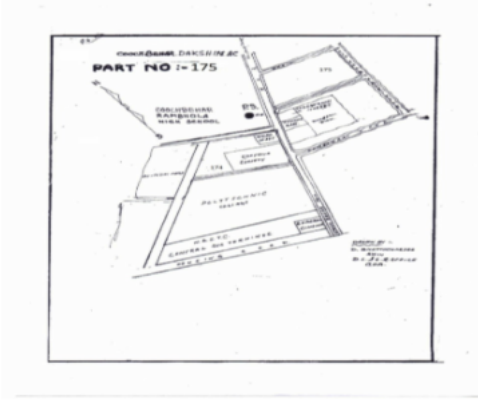

নির্বাচক নিবন্ধন আধিকারিকের স্বাক্ষর

Nazri Naksha

Google Map View

Polling Station Building Front View

Polling Station Front View

Cad View

Key MAP View

1 নাম : কানন অধিকারী স্বামীর নাম: রনজিৎ কুমার অধিকারী বাড়ির নং : n0073 বয়স : 79 লিঙ্গ : মহিলা ফটো উপলব্ধ WB/01/004/423114	2 নাম : রিনা অধিকারী স্বামীর নাম: শশাঙ্ক অধিকারী বাড়ির নং : n0114 বয়স : 85 লিঙ্গ : মহিলা ফটো উপলব্ধ WB/01/004/423275	3 নাম : রনজিৎ কুমার অধিকারী পিতার নাম: সুধাকান্ত অধিকারী বাড়ির নং : n0073 বয়স : 82 লিঙ্গ : পুরুষ ফটো উপলব্ধ WB/01/004/423033
4 নাম : পারমিতা রায় বর্মন (অধিকারী) স্বামীর নাম: অরিন্দম রায় বর্মন বাড়ির নং : n0073 বয়স : 40 লিঙ্গ : মহিলা ফটো উপলব্ধ LZL2412971	5 নাম : মনিমা মজুমদার স্বামীর নাম: ছন্দক অধিকারী বাড়ির নং : n0073 বয়স : 46 লিঙ্গ : মহিলা ফটো উপলব্ধ LZL2413193	6 নাম : ইন্দ্রজিৎ অধিকারী পিতার নাম: রনজিৎ কুমার অধিকারী বাড়ির নং : এন0031 বয়স : 51 লিঙ্গ : পুরুষ ফটো উপলব্ধ TSX2344307
7 নাম : অতীক অধিকারী পিতার নাম: শশাঙ্ক অধিকারী বাড়ির নং : n0114 বয়স : 51 লিঙ্গ : পুরুষ ফটো উপলব্ধ WB/01/004/423869	8 নাম : ছন্দক অধিকারী পিতার নাম: রনজিৎ কুমার অধিকারী বাড়ির নং : n0073 বয়স : 56 লিঙ্গ : পুরুষ ফটো উপলব্ধ LZL1405067	9 নাম : সুরজিৎ অধিকারী পিতার নাম: অরুণ অধিকারী বাড়ির নং : n0073 বয়স : 40 লিঙ্গ : পুরুষ ফটো উপলব্ধ LZL2412963
10 নাম : মনোমোহন কর্মকার পিতার নাম: মদনমোহন কর্মকার বাড়ির নং : n0237 বয়স : 68 লিঙ্গ : পুরুষ ফটো উপলব্ধ LZL2697811	11 নাম : গীতা কর্মকার স্বামীর নাম: দীপক কর্মকার বাড়ির নং : n0109 বয়স : 49 লিঙ্গ : মহিলা ফটো উপলব্ধ LZL2159903	12 নাম : দেবজিৎ কর্মকার পিতার নাম: দীপক কর্মকার বাড়ির নং : এন0109 বয়স : 23 লিঙ্গ : পুরুষ ফটো উপলব্ধ TSX2156057
13 নাম : দীপক কর্মকার পিতার নাম: মুগাল কর্মকার বাড়ির নং : ওয়ার্ড নং-01 বয়স : 52 লিঙ্গ : পুরুষ ফটো উপলব্ধ TSX2081818	14 নাম : সাবিত্রী রানী কর্ণা স্বামীর নাম: নগেন্দ্র নাথ কাষী বাড়ির নং : n0167 বয়স : 63 লিঙ্গ : মহিলা ফটো উপলব্ধ LZL2264844	15 নাম : হরিপ্রসন্ন কাষী পিতার নাম: নগেন্দ্রনাথ কাষী বাড়ির নং : n0167 বয়স : 46 লিঙ্গ : পুরুষ ফটো উপলব্ধ LZL2594539
16 নাম : নবনীতা গোস্বামী স্বামীর নাম: শ্যামল গোস্বামী বাড়ির নং : n0277 বয়স : 50 লিঙ্গ : মহিলা ফটো উপলব্ধ TSX1595826	17 নাম : পারমিতা গোস্বামী পিতার নাম: সন্তোষ মোহন গোস্বামী বাড়ির নং : n0128 বয়স : 59 লিঙ্গ : মহিলা ফটো উপলব্ধ LZL2411320	18 নাম : দেবসিতা গোস্বামী পিতার নাম: অভিজিৎ গোস্বামী বাড়ির নং : n0127 বয়স : 29 লিঙ্গ : মহিলা ফটো উপলব্ধ TSX1713098
19 নাম : আল্পনা গোস্বামী স্বামীর নাম: রতন গোস্বামী বাড়ির নং : n0127 বয়স : 59 লিঙ্গ : মহিলা ফটো উপলব্ধ WB/01/004/423135	20 নাম : তুহিন গোস্বামী পিতার নাম: নীরেন্দ্র মোহন গোস্বামী বাড়ির নং : n0124 বয়স : 31 লিঙ্গ : পুরুষ ফটো উপলব্ধ TSX1500909	21 নাম : সত্যব্রত গোস্বামী পিতার নাম: শৈলেন্দ্র গোস্বামী বাড়ির নং : n0123 বয়স : 79 লিঙ্গ : পুরুষ ফটো উপলব্ধ WB/01/004/423425
22 নাম : শ্যামল গোস্বামী পিতার নাম: সন্তোষ গোস্বামী বাড়ির নং : n0128 বয়স : 64 লিঙ্গ : পুরুষ ফটো উপলব্ধ WB/01/004/423363	23 নাম : সায়ন গোস্বামী পিতার নাম: রতন কুমার গোস্বামী বাড়ির নং : n0127 বয়স : 31 লিঙ্গ : পুরুষ ফটো উপলব্ধ TSX1500891	24 নাম : সৌমিক গোস্বামী পিতার নাম: স্বপন গোস্বামী বাড়ির নং : n0128 বয়স : 29 লিঙ্গ : পুরুষ ফটো উপলব্ধ TSX1815588
25 নাম : তৃষা গোস্বামী পিতার নাম: স্বপন গোস্বামী বাড়ির নং : n0128 বয়স : 31 লিঙ্গ : মহিলা ফটো উপলব্ধ TSX1595743	26 নাম : চিন্ময় গোস্বামী পিতার নাম: সন্তোষ গোস্বামী বাড়ির নং : n0128 বয়স : 62 লিঙ্গ : পুরুষ ফটো উপলব্ধ WB/01/004/423379	27 নাম : লোহিত গোস্বামী পিতার নাম: শ্যামল গোস্বামী বাড়ির নং : এন0124 বয়স : 24 লিঙ্গ : পুরুষ ফটো উপলব্ধ TSX2256808
28 নাম : দীপা গোস্বামী পিতার নাম: নীরেন্দ্র মোহন গোস্বামী বাড়ির নং : n0124 বয়স : 48 লিঙ্গ : মহিলা ফটো উপলব্ধ LZL2161727	29 নাম : দেবী গোস্বামী স্বামীর নাম: নীরেন্দ্র মোহন গোস্বামী বাড়ির নং : n0124 বয়স : 76 লিঙ্গ : মহিলা ফটো উপলব্ধ WB/02/016/225130	30 নাম : রেখা গোস্বামী স্বামীর নাম: সত্যব্রত গোস্বামী বাড়ির নং : n0123 বয়স : 73 লিঙ্গ : মহিলা ফটো উপলব্ধ WB/01/004/423412