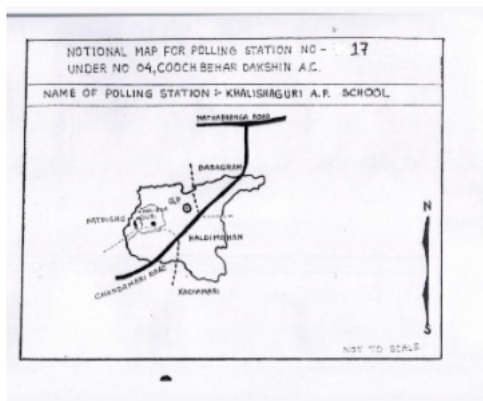

Nazri Naksha