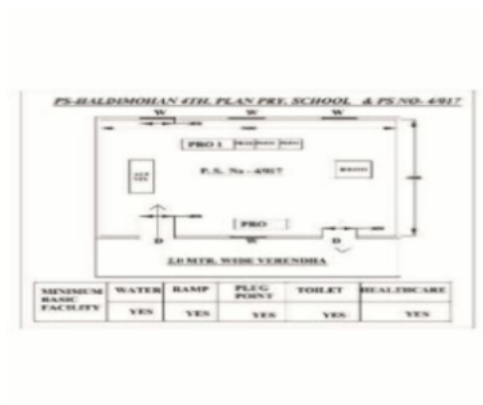

নির্বাচক নিবন্ধন আধিকারিকের স্বাক্ষর

Nazri Naksha

Google Map View

Polling Station Building Front View

Polling Station Front View

Cad View

Key MAP View

1 নাম : সঞ্জয় অধিকারী পিতার নাম: হরিকান্ত অধিকারী বাড়ির নং : n0123 বয়স : 37 লিঙ্গ : পুরুষ	TSX1933241 ফটো উপলব্ধ	2 নাম : মানিক অধিকারী পিতার নাম: পদুনাথ অধিকারী বাড়ির নং : n0166 বয়স : 44 লিঙ্গ : পুরুষ	TSX1358084 ফটো উপলব্ধ	3 নাম : সুমিত্রা অধিকারী স্বামীর নাম: অভিরাম অধিকারী বাড়ির নং : n0149 বয়স : 51 লিঙ্গ : মহিলা	WB/01/005/252531 ফটো উপলব্ধ
4 নাম : মালতী অধিকারী স্বামীর নাম: হরিকান্ত অধিকারী বাড়ির নং : n0123 বয়স : 61 লিঙ্গ : মহিলা	WB/01/005/252466 ফটো উপলব্ধ	5 নাম : রিতা বর্মন অধিকারী স্বামীর নাম: রবিনাথ বর্মন বাড়ির নং : এন0232 বয়স : 40 লিঙ্গ : মহিলা	XFB0669861 ফটো উপলব্ধ	6 নাম : শিখা বর্মন অধিকারী স্বামীর নাম: সঞ্জয় অধিকারী বাড়ির নং : এন0123 বয়স : 23 লিঙ্গ : মহিলা	TSX2339349 ফটো উপলব্ধ
7 নাম : হরিকান্ত অধিকারী পিতার নাম: লক্ষীকান্ত অধিকারী বাড়ির নং : n0123 বয়স : 69 লিঙ্গ : পুরুষ	WB/01/005/252617 ফটো উপলব্ধ	8 নাম : নিলীমা অধিকারী স্বামীর নাম: মানিক অধিকারী বাড়ির নং : n0166 বয়স : 31 লিঙ্গ : মহিলা	TSX1650613 ফটো উপলব্ধ	9 নাম : রুপম অধিকারী পিতার নাম: অবিরাম অধিকারী বাড়ির নং : n0149 বয়স : 29 লিঙ্গ : পুরুষ	TSX1650696 ফটো উপলব্ধ
10 নাম : পরেন্দ্র ইশোর পিতার নাম: বীরেন্দ্র ইশোর বাড়ির নং : n0082 বয়স : 59 লিঙ্গ : পুরুষ	WB/01/005/252592 ফটো উপলব্ধ	11 নাম : ক্ষিজেন্দ্র ইশোর পিতার নাম: বীরেন্দ্র ইশোর বাড়ির নং : n0079 বয়স : 57 লিঙ্গ : পুরুষ	WB/01/005/252231 ফটো উপলব্ধ	12 নাম : কবিন্দ্র ইশোর পিতার নাম: ক্ষিজেন্দ্র ইশোর বাড়ির নং : n0079 বয়স : 29 লিঙ্গ : পুরুষ	TSX1759984 ফটো উপলব্ধ
13 নাম : রমা ইশোর স্বামীর নাম: নরেন্দ্র ইশোর বাড়ির নং : n0081 বয়স : 61 লিঙ্গ : মহিলা	WB/01/005/252348 ফটো উপলব্ধ	14 নাম : নরেন্দ্র ইশোর পিতার নাম: বীরেন্দ্র ইশোর বাড়ির নং : n0081 বয়স : 67 লিঙ্গ : পুরুষ	WB/01/005/252586 ফটো উপলব্ধ	15 নাম : মালতী ইশোর স্বামীর নাম: ক্ষিতেন্দ্র ইশোর বাড়ির নং : n0079 বয়স : 52 লিঙ্গ : মহিলা	WB/01/005/252306 ফটো উপলব্ধ
16 নাম : অনন্ত ইশোর পিতার নাম: নরেন্দ্র ইশোর বাড়ির নং : 74 বয়স : 24 লিঙ্গ : পুরুষ	TSX2215143 ফটো উপলব্ধ	17 নাম : সরস্বতী কাথী স্বামীর নাম: জগদীশ কাথী বাড়ির নং : n0103 বয়স : 42 লিঙ্গ : মহিলা	DWP2383230 ফটো উপলব্ধ	18 নাম : চিরনজিৎ বর্মন পিতার নাম: অমল বর্মন বাড়ির নং : n0103 বয়স : 29 লিঙ্গ : পুরুষ	TSX1650712 ফটো উপলব্ধ
19 নাম : বীনা কাথী(বর্মন) স্বামীর নাম: কৃষ্ণ কাথী বাড়ির নং : n0103 বয়স : 35 লিঙ্গ : মহিলা	TSX1358142 ফটো উপলব্ধ	20 নাম : বিষ্ণু কাথী পিতার নাম: সুরেন্দ্র নাথ কাথী বাড়ির নং : n0103 বয়স : 45 লিঙ্গ : পুরুষ	DWP2383222 ফটো উপলব্ধ	21 নাম : শান্তনা কাথী (রায়) স্বামীর নাম: সুধীর কাথী বাড়ির নং : n0103 বয়স : 38 লিঙ্গ : মহিলা	TSX1156306 ফটো উপলব্ধ
22 নাম : পিঙ্কি কাথী (বর্মন) স্বামীর নাম: বিষ্ণু কাথী বাড়ির নং : n0103 বয়স : 34 লিঙ্গ : মহিলা	TSX1431501 ফটো উপলব্ধ	23 নাম : জগদীশ কাথী পিতার নাম: সুরেন্দ্র নাথ কাথী বাড়ির নং : n0103 বয়স : 54 লিঙ্গ : পুরুষ	WB/01/005/252014 ফটো উপলব্ধ	24 নাম : কৃষ্ণ কাথী পিতার নাম: সুরেন্দ্রনাথ কাথী বাড়ির নং : n0103 বয়স : 50 লিঙ্গ : পুরুষ	WB/01/005/252078 ফটো উপলব্ধ
25 নাম : সুধীর কাথী পিতার নাম: সুরেন্দ্রনাথ কাথী বাড়ির নং : n0103 বয়স : 52 লিঙ্গ : পুরুষ	WB/01/005/252077 ফটো উপলব্ধ	26 নাম : বিশ্ণুজিৎ কাথী পিতার নাম: জগদীশ কাথী বাড়ির নং : এন0103 বয়স : 21 লিঙ্গ : পুরুষ	TSX2378552 ফটো উপলব্ধ	27 নাম : তপন দেউরী পিতার নাম: নিরেন দেউরী বাড়ির নং : n0109 বয়স : 51 লিঙ্গ : পুরুষ	WB/01/005/252405 ফটো উপলব্ধ
28 নাম : কৃষ্ণা রায় স্বামীর নাম: ভূপেন্দ্রনাথ রায় বাড়ির নং : n0085 বয়স : 67 লিঙ্গ : মহিলা	DWP1563857 ফটো উপলব্ধ	29 নাম : ভূপেন্দ্র নাথ রায় পিতার নাম: পরশুরাম নাথ রায় বাড়ির নং : n0085 বয়স : 74 লিঙ্গ : পুরুষ	DWP1563865 ফটো উপলব্ধ	30 নাম : ইতিশ্রী রায় পিতার নাম: ভূপেন্দ্র নাথ রায় বাড়ির নং : n0085 বয়স : 31 লিঙ্গ : মহিলা	TSX1624139 ফটো উপলব্ধ