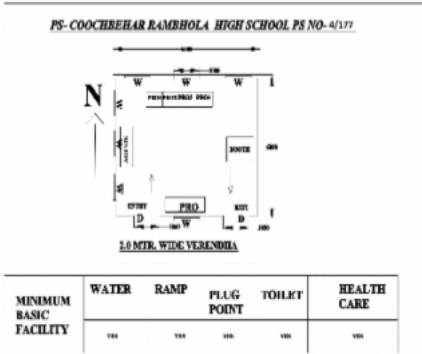

নির্বাচক নিবন্ধন আধিকারিকের স্বাক্ষর

Nazri Naksha

Google Map View

Polling Station Building Front View

Polling Station Front View

Cad View

Key MAP View

1 নাম : রাবিয়া পারভীন পিতার নাম : ইছক আলী বাড়ির নং : এন0056 বয়স : 27 লিঙ্গ : মহিলা	TSX2156362 ফটো উপলব্ধ	2 নাম : পোলজার হোসেন পিতার নাম : ইছক আলী বাড়ির নং : এন0056 বয়স : 26 লিঙ্গ : পুরুষ	TSX2156420 ফটো উপলব্ধ	3 নাম : সহিদুল হোসেন পিতার নাম : আবদুল আজিজ বাড়ির নং : n0078 বয়স : 41 লিঙ্গ : পুরুষ	LZL2414373 ফটো উপলব্ধ
4 নাম : রাকেশ হোসেন পিতার নাম : জাহিরুল হোসেন বাড়ির নং : এন0078 বয়স : 23 লিঙ্গ : পুরুষ	TSX2156529 ফটো উপলব্ধ	5 নাম : ইয়াকুব হোসেন পিতার নাম : ইছক আলী বাড়ির নং : n0086 বয়স : 40 লিঙ্গ : পুরুষ	TSX1248962 ফটো উপলব্ধ	6 নাম : হাসিনা বানু (বিবি) স্বামীর নাম : সহিদুল হোসেন বাড়ির নং : n0078 বয়স : 37 লিঙ্গ : মহিলা	TSX1501725 ফটো উপলব্ধ
# 7 নাম : আমিনুল হক পিতার নাম : মোঃ আবুল হোসেন বাড়ির নং : এন0306 বয়স : 24 লিঙ্গ : পুরুষ	TSX2156545 ফটো উপলব্ধ	8 নাম : মঞ্জুর হোসেন পিতার নাম : সফিউদ্দিন মিল্লা বাড়ির নং : n0002 বয়স : 38 লিঙ্গ : পুরুষ	TSX1249465 ফটো উপলব্ধ	9 নাম : মজনু হোসেন পিতার নাম : সফিউদ্দিন মিল্লা বাড়ির নং : n0002 বয়স : 51 লিঙ্গ : পুরুষ	WB/01/005/168153 ফটো উপলব্ধ
10 নাম : রেশমা খাতুন বিবি স্বামীর নাম : মঞ্জুর হোসেন বাড়ির নং : n0002 বয়স : 32 লিঙ্গ : মহিলা	TSX1713841 ফটো উপলব্ধ	11 নাম : সংগীতা বাসফোর স্বামীর নাম : শীবরাজ বাসফোর বাড়ির নং : n0306 বয়স : 44 লিঙ্গ : মহিলা	LZL2414332 ফটো উপলব্ধ	12 নাম : রাহেনা খাতুন স্বামীর নাম : মোঃ আবুল হোসেন বাড়ির নং : n0219 বয়স : 49 লিঙ্গ : মহিলা	TSX0748772 ফটো উপলব্ধ
13 নাম : রোকিয়া খাতুন পিতার নাম : ইছক আলী বাড়ির নং : n0086 বয়স : 32 লিঙ্গ : মহিলা	TSX1501683 ফটো উপলব্ধ	14 নাম : ছাদাম হোসেন পিতার নাম : ইছক আলী বাড়ির নং : n0086 বয়স : 39 লিঙ্গ : পুরুষ	TSX1249754 ফটো উপলব্ধ	15 নাম : গোলেনা বিবি স্বামীর নাম : ইছব মিয়া বাড়ির নং : n0086 বয়স : 58 লিঙ্গ : মহিলা	WB/01/004/408335 ফটো উপলব্ধ
16 নাম : অঞ্জু খাতুন (বিবি) স্বামীর নাম : সাদাম হোসেন বাড়ির নং : n0086 বয়স : 35 লিঙ্গ : মহিলা	TSX1501717 ফটো উপলব্ধ	17 নাম : মিনু বিবি (খাতুন) স্বামীর নাম : ইয়াকুব হোসেন বাড়ির নং : n0086 বয়স : 37 লিঙ্গ : মহিলা	TSX1398619 ফটো উপলব্ধ	18 নাম : জাহেরুল হোসেন পিতার নাম : আব্দুল হোসেন বাড়ির নং : n0078 বয়স : 53 লিঙ্গ : পুরুষ	WB/01/004/408105 ফটো উপলব্ধ
19 নাম : অজয় বাসফোর মায়ের নাম : সংগীতা বাসফোর বাড়ির নং : এন0306 বয়স : 25 লিঙ্গ : পুরুষ	TSX1996750 ফটো উপলব্ধ	20 নাম : জাহেদা বিবি স্বামীর নাম : আব্দুল আজিজ বাড়ির নং : n0078 বয়স : 61 লিঙ্গ : মহিলা	WB/01/004/408058 ফটো উপলব্ধ	21 নাম : মোমোতাজ বিবি স্বামীর নাম : মজনু হোসেন বাড়ির নং : n0231 বয়স : 50 লিঙ্গ : মহিলা	LZL2698165 ফটো উপলব্ধ
# 22 নাম : মহম্মদ আবুল হোসেন পিতার নাম : আবদুর রহমান বাড়ির নং : ওয়ার্ড নং 1 বয়স : 59 লিঙ্গ : পুরুষ	TSX0748764 ফটো উপলব্ধ	23 নাম : আব্বা খাতুন স্বামীর নাম : আব্দুর রহমান বাড়ির নং : n0230 বয়স : 86 লিঙ্গ : মহিলা	DWP2361350 ফটো উপলব্ধ	24 নাম : মঞ্জু বিবি স্বামীর নাম : জাহেরুল হোসেন বাড়ির নং : n0078 বয়স : 47 লিঙ্গ : মহিলা	LZL2595312 ফটো উপলব্ধ
25 নাম : মহঃ মুস্তাফা হোসেন পিতার নাম : মোঃ সফিউদ্দিন মিল্লা হোসেন বাড়ির নং : n0002 বয়স : 54 লিঙ্গ : পুরুষ	LZL2698157 ফটো উপলব্ধ	26 নাম : কম্পনা অধিকারী মায়ের নাম : অঞ্জলি অধিকারী বাড়ির নং : এন0144 বয়স : 25 লিঙ্গ : মহিলা	TSX2221075 ফটো উপলব্ধ	27 নাম : অঞ্জলী অধিকারী (দাস) স্বামীর নাম : বিশ্বনাথ অধিকারী বাড়ির নং : n0144 বয়স : 36 লিঙ্গ : মহিলা	TSX1596519 ফটো উপলব্ধ
28 নাম : রঞ্জন আচার্য্য পিতার নাম : রবি আচার্য্য বাড়ির নং : এন0024 বয়স : 22 লিঙ্গ : পুরুষ	TSX2255800 ফটো উপলব্ধ	29 নাম : টিংকু আচার্য্য পিতার নাম : প্রফুল্ল আচার্য্য বাড়ির নং : এন0024 বয়স : 44 লিঙ্গ : পুরুষ	LZL2151769 ফটো উপলব্ধ	30 নাম : গায়ত্রী আচার্য্য স্বামীর নাম : প্রফুল্ল আচার্য্য বাড়ির নং : n0024 বয়স : 71 লিঙ্গ : মহিলা	WB/01/004/408222 ফটো উপলব্ধ