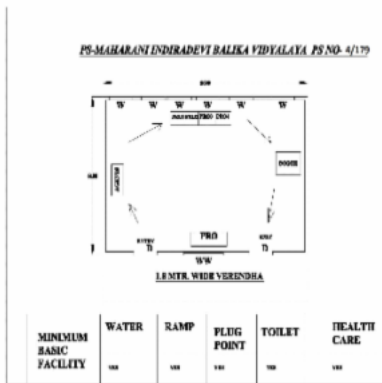

নির্বাচক নিবন্ধন আধিকারিকের স্বাক্ষর

Nazri Naksha

Google Map View

Polling Station Building Front View

Polling Station Front View

Cad View

Key MAP View

1 নাম : শেখ কওছার আলী মায়ের নাম : জিনাত পারভিন বাড়ির নং : এন0792 বয়স : 24 লিঙ্গ : পুরুষ	TSX2217503 ফটো উপলব্ধ	2 নাম : মানিক ঘোষ পিতার নাম : শচীন ঘোষ বাড়ির নং : n0059 বয়স : 56 লিঙ্গ : পুরুষ	WB/01/004/414123 ফটো উপলব্ধ	3 নাম : হামিদুল হোসেন পিতার নাম : শেখ মুস্তাফা বাড়ির নং : n0020 বয়স : 38 লিঙ্গ : পুরুষ	TSX0763045 ফটো উপলব্ধ
4 নাম : পাপিয়া (সাহা) দাস স্বামীর নাম : স্বপন দাস বাড়ির নং : n0204 বয়স : 55 লিঙ্গ : মহিলা	WB/01/003/516610 ফটো উপলব্ধ	5 নাম : দেবসিতা কুন্ডু পিতার নাম : দীপক কুন্ডু বাড়ির নং : n0239 বয়স : 28 লিঙ্গ : মহিলা	TSX1843739 ফটো উপলব্ধ	6 নাম : দীপঙ্কর কুন্ডু পিতার নাম : দীপক কুন্ডু বাড়ির নং : n0242 বয়স : 33 লিঙ্গ : পুরুষ	TSX1341577 ফটো উপলব্ধ
7 নাম : মালা কুন্ডু স্বামীর নাম : দীপক কুন্ডু বাড়ির নং : n0241 বয়স : 51 লিঙ্গ : মহিলা	WB/01/004/606458 ফটো উপলব্ধ	8 নাম : দীপক কুন্ডু পিতার নাম : গৌরঙ্গ কুন্ডু বাড়ির নং : n0240 বয়স : 65 লিঙ্গ : পুরুষ	LZL2425411 ফটো উপলব্ধ	9 নাম : লক্ষ্মী রায় স্বামীর নাম : রঘুনাথ রায় বাড়ির নং : n0047 বয়স : 56 লিঙ্গ : মহিলা	WB/01/004/414049 ফটো উপলব্ধ
10 নাম : সায়ন্তন কর পিতার নাম : সুরঞ্জন চন্দ্র কর বাড়ির নং : 126 দেবী বারি রোড বয়স : 26 লিঙ্গ : পুরুষ	TSX2323392 ফটো উপলব্ধ	11 নাম : রঘুনাথ রায় পিতার নাম : চন্দ্রমোহন রায় বাড়ির নং : n0047 বয়স : 61 লিঙ্গ : পুরুষ	WB/01/004/414072 ফটো উপলব্ধ	12 নাম : বাপী রায় পিতার নাম : অমল রায় বাড়ির নং : n0047 বয়স : 34 লিঙ্গ : পুরুষ	TSX1596998 ফটো উপলব্ধ
13 নাম : সুধা রানী কর স্বামীর নাম : ফনিন্দ্র চন্দ্র কর বাড়ির নং : n0047 বয়স : 88 লিঙ্গ : মহিলা	LZL1415199 ফটো উপলব্ধ	14 নাম : রংমালা রায় (বর্মন) স্বামীর নাম : অমল রায় বাড়ির নং : n0047 বয়স : 66 লিঙ্গ : মহিলা	TSX1502368 ফটো উপলব্ধ	15 নাম : মুনমুন রায় স্বামীর নাম : বিপ্লব সিংহ কাথীয়া বাড়ির নং : এন0000 বয়স : 37 লিঙ্গ : মহিলা	TSX1997378 ফটো উপলব্ধ
16 নাম : বুনু রানী কর্মকার স্বামীর নাম : শুভ কর্মকার বাড়ির নং : এন0201 বয়স : 28 লিঙ্গ : মহিলা	TSX1832732 ফটো উপলব্ধ	17 নাম : চন্দন কর্মকার পিতার নাম : রথাগোপাল কর্মকার বাড়ির নং : n0080 বয়স : 70 লিঙ্গ : পুরুষ	WB/01/004/411182 ফটো উপলব্ধ	18 নাম : অনন্যা কর্মকার পিতার নাম : চন্দন কর্মকার বাড়ির নং : এন0080 বয়স : 25 লিঙ্গ : মহিলা	TSX1997345 ফটো উপলব্ধ
19 নাম : আভা কর্মকার স্বামীর নাম : চন্দন কর্মকার বাড়ির নং : n0186 বয়স : 55 লিঙ্গ : মহিলা	WB/01/004/576516 ফটো উপলব্ধ	20 নাম : শুভ কর্মকার পিতার নাম : নারু গোপাল কর্মকার বাড়ির নং : n0201 বয়স : 32 লিঙ্গ : পুরুষ	TSX1714872 ফটো উপলব্ধ	21 নাম : রত্না কর্মকার স্বামীর নাম : নারু গোপাল কর্মকার বাড়ির নং : n0201 বয়স : 50 লিঙ্গ : মহিলা	TSX1714674 ফটো উপলব্ধ
22 নাম : পুনম কাথীয়া পিতার নাম : বিদ্যাসাগর কাথীয়া বাড়ির নং : n0067 বয়স : 36 লিঙ্গ : মহিলা	TSX1119163 ফটো উপলব্ধ	# 23 নাম : বিদ্যাসাগর কাথীয়া পিতার নাম : রাজেন্দ্র নাথ করজী বাড়ির নং : n0067 বয়স : 63 লিঙ্গ : পুরুষ	LZL1446491 ফটো উপলব্ধ	24 নাম : টুম্পা কাথীয়া স্বামীর নাম : বিবেক কাথীয়া বাড়ির নং : এন0178 বয়স : 34 লিঙ্গ : মহিলা	ZMJ1818657 ফটো উপলব্ধ
# 25 নাম : সারদা কাথীয়া স্বামীর নাম : বিদ্যাসাগর করজী বাড়ির নং : n0067 বয়স : 58 লিঙ্গ : মহিলা	LZL1446509 ফটো উপলব্ধ	# 26 নাম : বিবেক কাথীয়া পিতার নাম : বিদ্যাসাগর করজী বাড়ির নং : n0302 বয়স : 38 লিঙ্গ : পুরুষ	LZL2835783 ফটো উপলব্ধ	27 নাম : আমেনা বিলি স্বামীর নাম : হারিস মিঞা বাড়ির নং : n0067 বয়স : 43 লিঙ্গ : মহিলা	TSX1250356 ফটো উপলব্ধ
28 নাম : পূর্ণিমা কিম্বর (বাদ্যকর) স্বামীর নাম : মিঠু চন্দ্র কিম্বর বাড়ির নং : n0154 বয়স : 26 লিঙ্গ : মহিলা	TSX1924943 ফটো উপলব্ধ	29 নাম : চানাবালা কিম্বর স্বামীর নাম : বাঙ্করাম কিম্বর বাড়ির নং : n0154 বয়স : 69 লিঙ্গ : মহিলা	WB/01/006/372421 ফটো উপলব্ধ	30 নাম : মিঠু চন্দ্র কিম্বর পিতার নাম : বাঙ্কর চন্দ্র কিম্বর বাড়ির নং : n0154 বয়স : 39 লিঙ্গ : পুরুষ	LZL2596328 ফটো উপলব্ধ