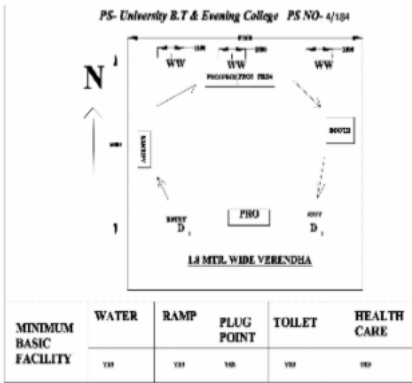

নির্বাচক নিবন্ধন আধিকারিকের স্বাক্ষর

Nazri Naksha

Google Map View

Polling Station Building Front View

Polling Station Front View

Cad View

Key MAP View

1 নাম : উত্তম দত্ত পিতার নাম: হিমাংশু বিমল দত্ত বাড়ির নং : 292 বয়স : 67 লিঙ্গ : পুরুষ	LZL2785376 ফটো উপলব্ধ	2 নাম : রাখাল চন্দ্র অধিকারী পিতার নাম: শ্রীকান্ত অধিকারী বাড়ির নং : n0300 বয়স : 80 লিঙ্গ : পুরুষ	LZL2366045 ফটো উপলব্ধ	3 নাম : উজ্জ্বল অধিকারী পিতার নাম: রাখাল চন্দ্র অধিকারী বাড়ির নং : n0299 বয়স : 51 লিঙ্গ : পুরুষ	WB/01/004/294153 ফটো উপলব্ধ
4 নাম : প্রদীপ কুমার অধিকারী পিতার নাম: দীনবন্ধু অধিকারী বাড়ির নং : n0366 বয়স : 56 লিঙ্গ : পুরুষ	WB/01/008/327311 ফটো উপলব্ধ	5 নাম : রোহিত আগরওয়াল মায়ের নাম: প্রমীলা আগরওয়াল বাড়ির নং : n0239 বয়স : 31 লিঙ্গ : পুরুষ	TSX1503366 ফটো উপলব্ধ	6 নাম : প্রমীলা আগরওয়াল স্বামীর নাম: রাখাল চন্দ্র অধিকারী বাড়ির নং : n0239 বয়স : 65 লিঙ্গ : মহিলা	LZL2700888 ফটো উপলব্ধ
7 নাম : ঋষি আগরওয়াল পিতার নাম: শিব কুমার আগরওয়াল বাড়ির নং : n0053 বয়স : 41 লিঙ্গ : পুরুষ	TSX1252006 ফটো উপলব্ধ	8 নাম : সুরেশ আগরওয়াল পিতার নাম: গোপাল আগরওয়াল বাড়ির নং : n0053 বয়স : 60 লিঙ্গ : পুরুষ	WB/01/004/423262 ফটো উপলব্ধ	9 নাম : রেণু দেবী আগরওয়াল স্বামীর নাম: নরেন্দ্র কুমার আগরওয়াল বাড়ির নং : n0054 বয়স : 59 লিঙ্গ : মহিলা	TSX2072296 ফটো উপলব্ধ
10 নাম : মনিকা আগরওয়াল স্বামীর নাম: ঋষি আগরওয়াল বাড়ির নং : এন0000 বয়স : 29 লিঙ্গ : মহিলা	TSX1998012 ফটো উপলব্ধ	11 নাম : রিংকু আগরওয়াল স্বামীর নাম: ভোলানাথ আগরওয়াল বাড়ির নং : n0303 বয়স : 39 লিঙ্গ : মহিলা	FJY1069350 ফটো উপলব্ধ	12 নাম : রহিত আগরওয়াল পিতার নাম: সঞ্জয় কুমার আগরওয়াল বাড়ির নং : n0054 বয়স : 32 লিঙ্গ : পুরুষ	TSX1503283 ফটো উপলব্ধ
13 নাম : করণ আগরওয়াল পিতার নাম: প্রবীন কুমার আগরওয়াল বাড়ির নং : এন0054 বয়স : 26 লিঙ্গ : পুরুষ	TSX1998038 ফটো উপলব্ধ	14 নাম : হেমন্ত আগরওয়াল পিতার নাম: শিব কুমার আগরওয়াল বাড়ির নং : n0053 বয়স : 43 লিঙ্গ : পুরুষ	LZL2423549 ফটো উপলব্ধ	15 নাম : বিশখা আগরওয়াল পিতার নাম: প্রবীন আগরওয়াল বাড়ির নং : n0054 বয়স : 34 লিঙ্গ : মহিলা	TSX1598382 ফটো উপলব্ধ
16 নাম : ভোলানাথ আগরওয়াল পিতার নাম: রামপ্রসাদ আগরওয়াল বাড়ির নং : n0302 বয়স : 52 লিঙ্গ : পুরুষ	LZL2604841 ফটো উপলব্ধ	17 নাম : মনভাওতি আগরওয়াল স্বামীর নাম: গোপাল আগরওয়াল বাড়ির নং : n0053 বয়স : 83 লিঙ্গ : মহিলা	WB/01/004/423782 ফটো উপলব্ধ	18 নাম : পূজা আগরওয়াল পিতার নাম: ভরত আগরওয়াল বাড়ির নং : n0054 বয়স : 42 লিঙ্গ : মহিলা	LZL2421303 ফটো উপলব্ধ
19 নাম : অংকিত আগরওয়াল পিতার নাম: সুরেশ আগরওয়াল বাড়ির নং : এন0053 বয়স : 26 লিঙ্গ : পুরুষ	TSX1997931 ফটো উপলব্ধ	20 নাম : যশ আগরওয়াল পিতার নাম: ভরত ভূষণ আগরওয়াল বাড়ির নং : n0054 বয়স : 27 লিঙ্গ : পুরুষ	TSX1900448 ফটো উপলব্ধ	21 নাম : নরেন্দ্র আগরওয়াল পিতার নাম: ভাওয়ারলাল আগরওয়াল বাড়ির নং : n0054 বয়স : 63 লিঙ্গ : পুরুষ	WB/01/004/423225 ফটো উপলব্ধ
22 নাম : আনন্দী আগরওয়াল স্বামীর নাম: সুরেশ আগরওয়াল বাড়ির নং : n0020 বয়স : 48 লিঙ্গ : মহিলা	LZL2599447 ফটো উপলব্ধ	23 নাম : মুসকান আগরওয়াল পিতার নাম: সঞ্জয় কুমার আগরওয়াল বাড়ির নং : n0054 বয়স : 26 লিঙ্গ : মহিলা	TSX1946144 ফটো উপলব্ধ	24 নাম : বিদীষা আগরওয়াল পিতার নাম: প্রবীন আগরওয়াল বাড়ির নং : n0298 বয়স : 31 লিঙ্গ : মহিলা	TSX1503259 ফটো উপলব্ধ
25 নাম : রাহুল আগরওয়াল পিতার নাম: নরেন্দ্র কুমার আগরওয়াল বাড়ির নং : n0054 বয়স : 32 লিঙ্গ : পুরুষ	TSX1598374 ফটো উপলব্ধ	26 নাম : কবিতা আগরওয়াল স্বামীর নাম: সঞ্জয় কুমার আগরওয়াল বাড়ির নং : n0054 বয়স : 53 লিঙ্গ : মহিলা	TSX2072304 ফটো উপলব্ধ	27 নাম : প্রবীন কুমার আগরওয়াল পিতার নাম: ভরত লাল আগরওয়াল বাড়ির নং : n0054 বয়স : 61 লিঙ্গ : পুরুষ	TSX2072338 ফটো উপলব্ধ
28 নাম : সঞ্জয় কুমার আগরওয়াল পিতার নাম: ভরত লাল আগরওয়াল বাড়ির নং : n0054 বয়স : 57 লিঙ্গ : পুরুষ	TSX2072320 ফটো উপলব্ধ	29 নাম : ভরত ভূষণ আগরওয়াল পিতার নাম: ভরত লাল আগরওয়াল বাড়ির নং : n0054 বয়স : 66 লিঙ্গ : পুরুষ	TSX2072346 ফটো উপলব্ধ	30 নাম : রঞ্জনা দেবী আগরওয়াল স্বামীর নাম: ভরত ভূষণ আগরওয়াল বাড়ির নং : n0054 বয়স : 60 লিঙ্গ : মহিলা	TSX2072312 ফটো উপলব্ধ