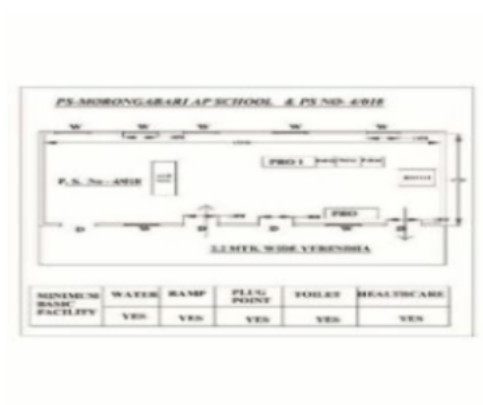

নির্বাচক নিবন্ধন আধিকারিকের স্বাক্ষর

Nazri Naksha

Google Map View

Polling Station Building Front View

Polling Station Front View

Cad View

Key MAP View

1 নাম : সফিয়া বিবি স্বামীর নাম: খাইরুল হক বাড়ির নং : n0014 বয়স : 41 লিঙ্গ : মহিলা	DWP2384881 ফটো উপলব্ধ	2 নাম : খালেদা বিবি স্বামীর নাম: ফজরুল মিয়া বাড়ির নং : n0015 বয়স : 47 লিঙ্গ : মহিলা	DWP2799088 ফটো উপলব্ধ	3 নাম : মহম্মদ খচমুদ্দিন পিতার নাম: বাচ্চাই মিয়া বাড়ির নং : n0014 বয়স : 63 লিঙ্গ : পুরুষ	TSX2152817 ফটো উপলব্ধ
4 নাম : ফাতেমা বেগুয়া স্বামীর নাম: সমসের মিয়া বাড়ির নং : n0015 বয়স : 66 লিঙ্গ : মহিলা	TSX2033769 ফটো উপলব্ধ	5 নাম : বজলে হক পিতার নাম: সমসের হক বাড়ির নং : n0015 বয়স : 37 লিঙ্গ : পুরুষ	TSX1358555 ফটো উপলব্ধ	6 নাম : বকছেদ হক পিতার নাম: ফাতেমা বিবি বাড়ির নং : n0015 বয়স : 36 লিঙ্গ : পুরুষ	TSX1651215 ফটো উপলব্ধ
7 নাম : বেপূরন বিবি স্বামীর নাম: মঃ খচমুদ্দিন মিয়া বাড়ির নং : n0014 বয়স : 59 লিঙ্গ : মহিলা	WB/01/005/255323 ফটো উপলব্ধ	8 নাম : আরজিনা বিবি স্বামীর নাম: জাইরুল হক বাড়ির নং : n0014 বয়স : 29 লিঙ্গ : মহিলা	TSX1651413 ফটো উপলব্ধ	9 নাম : এচেনা খাতুন (বিবি) স্বামীর নাম: বজলে হক বাড়ির নং : n0015 বয়স : 34 লিঙ্গ : মহিলা	TSX1358563 ফটো উপলব্ধ
10 নাম : ফজরুল মিয়া পিতার নাম: সমসের মিয়া বাড়ির নং : n0015 বয়স : 57 লিঙ্গ : পুরুষ	DWP1530401 ফটো উপলব্ধ	11 নাম : আলতা বিবি স্বামীর নাম: নজরুল মিয়া বাড়ির নং : n0015 বয়স : 53 লিঙ্গ : মহিলা	DWP1531045 ফটো উপলব্ধ	12 নাম : নজরুল মিয়া পিতার নাম: সমসের মিয়া বাড়ির নং : n0015 বয়স : 56 লিঙ্গ : পুরুষ	DWP1531250 ফটো উপলব্ধ
13 নাম : খাইরুল হক পিতার নাম: খচমুদ্দিন মিয়া বাড়ির নং : n0014 বয়স : 42 লিঙ্গ : পুরুষ	DWP2790202 ফটো উপলব্ধ	14 নাম : নবিজন স্বামীর নাম: সমসের মিয়া বাড়ির নং : n0015 বয়স : 71 লিঙ্গ : মহিলা	TSX2033835 ফটো উপলব্ধ	15 নাম : আলী হোসেন পিতার নাম: ফজরুল মিয়া বাড়ির নং : এন0015 বয়স : 28 লিঙ্গ : মহিলা	TSX1961747 ফটো উপলব্ধ
16 নাম : জাইরুল হক পিতার নাম: খচমুদ্দিন মিয়া বাড়ির নং : n0014 বয়স : 38 লিঙ্গ : পুরুষ	TSX1157312 ফটো উপলব্ধ	17 নাম : ফজলে রহমান পিতার নাম: সমসের রহমান বাড়ির নং : n0015 বয়স : 42 লিঙ্গ : পুরুষ	TSX1651561 ফটো উপলব্ধ	18 নাম : আসরাফুল হক পিতার নাম: নজরুল মিয়া বাড়ির নং : 1 বয়স : 24 লিঙ্গ : পুরুষ	TSX2386720 ফটো উপলব্ধ
19 নাম : আশাদুল হক পিতার নাম: ফজরুল মিয়া বাড়ির নং : এন0015 বয়স : 21 লিঙ্গ : পুরুষ	TSX2452555 ফটো উপলব্ধ	20 নাম : তোমিনা খাতুন (বিবি) স্বামীর নাম: ফজরুল মিয়া বাড়ির নং : n0014 বয়স : 32 লিঙ্গ : মহিলা	TSX1651447 ফটো উপলব্ধ	21 নাম : টুম্পা (রায়) বর্মন স্বামীর নাম: মনোতোষ বর্মন বাড়ির নং : n0253 বয়স : 38 লিঙ্গ : মহিলা	MBK2869873 ফটো উপলব্ধ
22 নাম : অমল অধিকারী পিতার নাম: ক্ষীরোদ অধিকারী বাড়ির নং : এন0080 বয়স : 27 লিঙ্গ : পুরুষ	TSX1961713 ফটো উপলব্ধ	23 নাম : রাখাল অধিকারী পিতার নাম: বিকাশ অধিকারী বাড়ির নং : এন0193 বয়স : 22 লিঙ্গ : পুরুষ	TSX2304236 ফটো উপলব্ধ	24 নাম : ক্ষীরোদ অধিকারী পিতার নাম: গৌর অধিকারী বাড়ির নং : n0080 বয়স : 63 লিঙ্গ : পুরুষ	WB/01/005/255443 ফটো উপলব্ধ
25 নাম : মিনতী অধিকারী স্বামীর নাম: ক্ষীরোদ অধিকারী বাড়ির নং : n0080 বয়স : 56 লিঙ্গ : মহিলা	WB/01/005/255393 ফটো উপলব্ধ	26 নাম : নৃপেন্দ্র অধিকারী পিতার নাম: খগেন অধিকারী বাড়ির নং : n0194 বয়স : 63 লিঙ্গ : পুরুষ	WB/01/005/255209 ফটো উপলব্ধ	27 নাম : কনক অধিকারী পিতার নাম: গণেশ অধিকারী বাড়ির নং : n0197 বয়স : 50 লিঙ্গ : মহিলা	WB/01/005/255622 ফটো উপলব্ধ
28 নাম : অলোক অধিকারী পিতার নাম: গণেশ অধিকারী বাড়ির নং : n0197 বয়স : 40 লিঙ্গ : পুরুষ	TSX1431915 ফটো উপলব্ধ	29 নাম : শরৎ অধিকারী পিতার নাম: লক্ষী অধিকারী বাড়ির নং : n0198 বয়স : 61 লিঙ্গ : পুরুষ	WB/01/005/255015 ফটো উপলব্ধ	30 নাম : সাবিত্রী অধিকারী স্বামীর নাম: শরৎ অধিকারী বাড়ির নং : n0198 বয়স : 56 লিঙ্গ : মহিলা	WB/01/005/255200 ফটো উপলব্ধ