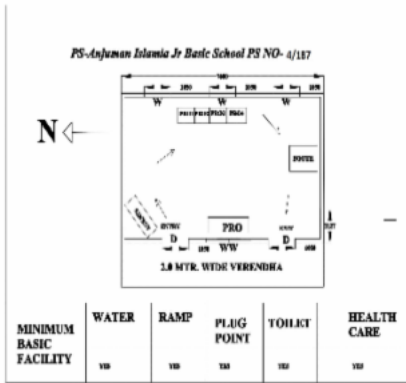

নির্বাচক নিবন্ধন আধিকারিকের স্বাক্ষর

Nazri Naksha

Google Map View

Polling Station Building Front View

Polling Station Front View

Cad View

Key MAP View

1 নাম : অমিতা দেবী করওয়া স্বামীর নাম : মনোজ কুমার কারবা বাড়ির নং : n0098 বয়স : 47 লিঙ্গ : মহিলা	LZL2599975 ফটো উপলব্ধ	2 নাম : অনিরুদ্ধ ভৌমিক পিতার নাম : অলোক ভৌমিক বাড়ির নং : n0098 বয়স : 27 লিঙ্গ : পুরুষ	TSX1900471 ফটো উপলব্ধ	3 নাম : বন্দনা কারোয়া স্বামীর নাম : মদন কারোয়া বাড়ির নং : n0098 বয়স : 48 লিঙ্গ : মহিলা	LZL2836682 ফটো উপলব্ধ
4 নাম : মনোজ কুমার করওয়া পিতার নাম : রামেশ্বরলাল কারোয়া বাড়ির নং : n0098 বয়স : 51 লিঙ্গ : পুরুষ	TSX2012573 ফটো উপলব্ধ	5 নাম : মদন কারোয়া পিতার নাম : রামেশ্বরলাল কারোয়া বাড়ির নং : n0098 বয়স : 49 লিঙ্গ : পুরুষ	LZL2164069 ফটো উপলব্ধ	6 নাম : মনোজকুমার অগ্রহরি পিতার নাম : পাম্মালাল অগ্রহরি বাড়ির নং : n0088 বয়স : 53 লিঙ্গ : পুরুষ	LZL2425361 ফটো উপলব্ধ
7 নাম : লালমনি অগ্রহরি পিতার নাম : বিশ্বনাথ অগ্রহরি বাড়ির নং : n0231 বয়স : 55 লিঙ্গ : পুরুষ	TSX1341494 ফটো উপলব্ধ	8 নাম : রাজেশ বানিয়া পিতার নাম : পাম্মালাল বানিয়া বাড়ির নং : n0088 বয়স : 44 লিঙ্গ : পুরুষ	LZL2701654 ফটো উপলব্ধ	9 নাম : আনন্দ অগ্রহরি পিতার নাম : বসন্তলাল অগ্রহরি বাড়ির নং : n0090 বয়স : 45 লিঙ্গ : পুরুষ	LZL1620277 ফটো উপলব্ধ
10 নাম : রাজকুমার অগ্রহরি পিতার নাম : বসন্তলাল অগ্রহরি বাড়ির নং : n0090 বয়স : 50 লিঙ্গ : পুরুষ	LZL1405109 ফটো উপলব্ধ	11 নাম : দেওশঙ্কর অগ্রহরি পিতার নাম : মাতবর অগ্রহরি বাড়ির নং : n0088 বয়স : 67 লিঙ্গ : পুরুষ	WB/01/004/432520 ফটো উপলব্ধ	12 নাম : অর্চনা অগ্রহরি স্বামীর নাম : মনোজ কুমার অগ্রহরি বাড়ির নং : n0088 বয়স : 37 লিঙ্গ : মহিলা	TSX1716992 ফটো উপলব্ধ
13 নাম : দুর্গাদেবী অগ্রহরি স্বামীর নাম : লালমনি অগ্রহরি বাড়ির নং : n0230 বয়স : 52 লিঙ্গ : মহিলা	TSX1341486 ফটো উপলব্ধ	14 নাম : নীত অগ্রহরি স্বামীর নাম : দিলীপ কুমার বাড়ির নং : n0090 বয়স : 52 লিঙ্গ : মহিলা	TSX1252840 ফটো উপলব্ধ	15 নাম : সৌরভ অগ্রহরি পিতার নাম : লালমনি অগ্রহরি বাড়ির নং : এন0231 বয়স : 28 লিঙ্গ : পুরুষ	TSX2157667 ফটো উপলব্ধ
16 নাম : বিদ্যাদেবী অগ্রহরি পিতার নাম : মাতবর অগ্রহরি বাড়ির নং : n0088 বয়স : 69 লিঙ্গ : মহিলা	WB/01/004/432572 ফটো উপলব্ধ	17 নাম : শান্তিদেবী অগ্রহরি স্বামীর নাম : পাম্মালাল অগ্রহরি বাড়ির নং : n0088 বয়স : 73 লিঙ্গ : মহিলা	WB/01/004/432560 ফটো উপলব্ধ	18 নাম : রত্না পাল স্বামীর নাম : সুরিজৎ কুমার পাল বাড়ির নং : n0090 বয়স : 35 লিঙ্গ : মহিলা	TSX1253293 ফটো উপলব্ধ
19 নাম : সঞ্জয় বানিয়া পিতার নাম : পাম্মালাল বানিয়া বাড়ির নং : n0088 বয়স : 40 লিঙ্গ : পুরুষ	LZL2600252 ফটো উপলব্ধ	20 নাম : ঋচা গুপ্তা স্বামীর নাম : শিবকিঙ্কর গুপ্তা বাড়ির নং : n0088 বয়স : 56 লিঙ্গ : মহিলা	WB/01/004/432544 ফটো উপলব্ধ	21 নাম : সিন্ধু অগ্রহরি স্বামীর নাম : হিমেন্দ্র কুমার অগ্রহরি বাড়ির নং : এন0231 বয়স : 44 লিঙ্গ : মহিলা	TSX1253228 ফটো উপলব্ধ
22 নাম : আদিত্য অগ্রহরি পিতার নাম : লাল মণি অগ্রহরি বাড়ির নং : 00 বয়স : 27 লিঙ্গ : পুরুষ	TSX2006336 ফটো উপলব্ধ	23 নাম : সুদীপ্ত আচার্য পিতার নাম : সুনীল চন্দ্র আচার্য বাড়ির নং : n0081 বয়স : 44 লিঙ্গ : পুরুষ	LZL2164044 ফটো উপলব্ধ	24 নাম : নন্দিনী ভট্টাচার্য স্বামীর নাম : হিমাংশু ভট্টাচার্য বাড়ির নং : n0080 বয়স : 47 লিঙ্গ : মহিলা	LZL1447226 ফটো উপলব্ধ
25 নাম : লীলা আচার্য স্বামীর নাম : সুনীল আচার্য বাড়ির নং : n0081 বয়স : 71 লিঙ্গ : মহিলা	WB/01/004/432576 ফটো উপলব্ধ	26 নাম : গীতা আচার্য স্বামীর নাম : সুভাষচন্দ্র আচার্য বাড়ির নং : n0080 বয়স : 74 লিঙ্গ : মহিলা	WB/01/004/432509 ফটো উপলব্ধ	27 নাম : সুধা কারনানি স্বামীর নাম : নিতিন কারনানি বাড়ির নং : n0050 বয়স : 45 লিঙ্গ : মহিলা	LZL2427342 ফটো উপলব্ধ
28 নাম : পারুল কারনানি পিতার নাম : নিতিন কারনানি বাড়ির নং : এন0125 বয়স : 21 লিঙ্গ : মহিলা	TSX2293298 ফটো উপলব্ধ	29 নাম : সন্তোষ দেবী কারনানি স্বামীর নাম : বিহারীলাল কারনানি বাড়ির নং : n0050 বয়স : 69 লিঙ্গ : মহিলা	WB/01/004/429142 ফটো উপলব্ধ	30 নাম : বিহারী লাল কারনানি পিতার নাম : চম্পালাল কারনানি বাড়ির নং : n0050 বয়স : 73 লিঙ্গ : পুরুষ	WB/01/004/429141 ফটো উপলব্ধ