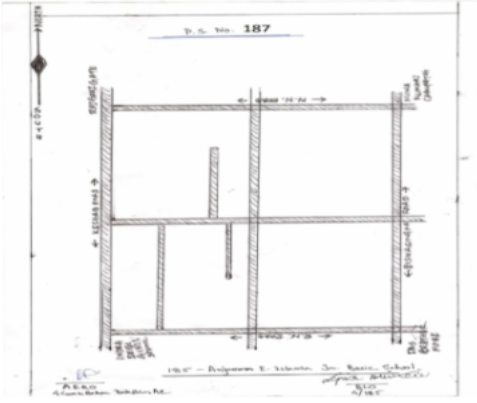

নির্বাচক নিবন্ধন আধিকারিকের স্বাক্ষর

Nazri Naksha

Google Map View

Polling Station Building Front View

Polling Station Front View

Cad View

Key MAP View

1 নাম : অমিতা দেবী করওয়া স্বামীর নাম : মনোজ কুমার কারবা বাড়ির নং : n0098 বয়স : 47 লিঙ্গ : মহিলা	LZL2599975 ফটো উপলব্ধ	2 নাম : অনিরুদ্ধ ভৌমিক পিতার নাম : অলোক ভৌমিক বাড়ির নং : n0098 বয়স : 27 লিঙ্গ : পুরুষ	TSX1900471 ফটো উপলব্ধ	3 নাম : বন্দনা কারোয়া স্বামীর নাম : মদন কারোয়া বাড়ির নং : n0098 বয়স : 48 লিঙ্গ : মহিলা	LZL2836682 ফটো উপলব্ধ
4 নাম : মনোজ কুমার করওয়া পিতার নাম : রামেশ্বরলাল কারোয়া বাড়ির নং : n0098 বয়স : 51 লিঙ্গ : পুরুষ	TSX2012573 ফটো উপলব্ধ	5 নাম : মদন কারোয়া পিতার নাম : রামেশ্বরলাল কারোয়া বাড়ির নং : n0098 বয়স : 49 লিঙ্গ : পুরুষ	LZL2164069 ফটো উপলব্ধ	6 নাম : মনোজকুমার অগ্রহরি পিতার নাম : পাম্মালাল অগ্রহরি বাড়ির নং : n0088 বয়স : 53 লিঙ্গ : পুরুষ	LZL2425361 ফটো উপলব্ধ
7 নাম : লালমনি অগ্রহরি পিতার নাম : বিশ্বনাথ অগ্রহরি বাড়ির নং : n0231 বয়স : 55 লিঙ্গ : পুরুষ	TSX1341494 ফটো উপলব্ধ	8 নাম : রাজেশ বানিয়া পিতার নাম : পাম্মালাল বানিয়া বাড়ির নং : n0088 বয়স : 44 লিঙ্গ : পুরুষ	LZL2701654 ফটো উপলব্ধ	9 নাম : আনন্দ অগ্রহরি পিতার নাম : বসন্তলাল অগ্রহরি বাড়ির নং : n0090 বয়স : 45 লিঙ্গ : পুরুষ	LZL1620277 ফটো উপলব্ধ
10 নাম : রাজকুমার অগ্রহরি পিতার নাম : বসন্তলাল অগ্রহরি বাড়ির নং : n0090 বয়স : 50 লিঙ্গ : পুরুষ	LZL1405109 ফটো উপলব্ধ	11 নাম : দেওশঙ্কর অগ্রহরি পিতার নাম : মাতবর অগ্রহরি বাড়ির নং : n0088 বয়স : 67 লিঙ্গ : পুরুষ	WB/01/004/432520 ফটো উপলব্ধ	12 নাম : অর্চনা অগ্রহরি স্বামীর নাম : মনোজ কুমার অগ্রহরি বাড়ির নং : n0088 বয়স : 37 লিঙ্গ : মহিলা	TSX1716992 ফটো উপলব্ধ
13 নাম : দুর্গাদেবী অগ্রহরি স্বামীর নাম : লালমনি অগ্রহরি বাড়ির নং : n0230 বয়স : 52 লিঙ্গ : মহিলা	TSX1341486 ফটো উপলব্ধ	14 নাম : নীত অগ্রহরি স্বামীর নাম : দিলীপ কুমার বাড়ির নং : n0090 বয়স : 52 লিঙ্গ : মহিলা	TSX1252840 ফটো উপলব্ধ	15 নাম : সৌরভ অগ্রহরি পিতার নাম : লালমনি অগ্রহরি বাড়ির নং : এন0231 বয়স : 28 লিঙ্গ : পুরুষ	TSX2157667 ফটো উপলব্ধ
16 নাম : বিদ্যাদেবী অগ্রহরি পিতার নাম : মাতবর অগ্রহরি বাড়ির নং : n0088 বয়স : 69 লিঙ্গ : মহিলা	WB/01/004/432572 ফটো উপলব্ধ	17 নাম : শান্তিদেবী অগ্রহরি স্বামীর নাম : পাম্মালাল অগ্রহরি বাড়ির নং : n0088 বয়স : 73 লিঙ্গ : মহিলা	WB/01/004/432560 ফটো উপলব্ধ	18 নাম : রত্না পাল স্বামীর নাম : সুরিজৎ কুমার পাল বাড়ির নং : n0090 বয়স : 35 লিঙ্গ : মহিলা	TSX1253293 ফটো উপলব্ধ
19 নাম : সঞ্জয় বানিয়া পিতার নাম : পাম্মালাল বানিয়া বাড়ির নং : n0088 বয়স : 40 লিঙ্গ : পুরুষ	LZL2600252 ফটো উপলব্ধ	20 নাম : ঋচা গুপ্তা স্বামীর নাম : শিবকিঙ্কর গুপ্তা বাড়ির নং : n0088 বয়স : 56 লিঙ্গ : মহিলা	WB/01/004/432544 ফটো উপলব্ধ	21 নাম : সিন্ধু অগ্রহরি স্বামীর নাম : হিমেন্দ্র কুমার অগ্রহরি বাড়ির নং : এন0231 বয়স : 44 লিঙ্গ : মহিলা	TSX1253228 ফটো উপলব্ধ
22 নাম : আদিত্য অগ্রহরি পিতার নাম : লাল মণি অগ্রহরি বাড়ির নং : 00 বয়স : 27 লিঙ্গ : পুরুষ	TSX2006336 ফটো উপলব্ধ	23 নাম : সুদীপ্ত আচার্য পিতার নাম : সুনীল চন্দ্র আচার্য বাড়ির নং : n0081 বয়স : 44 লিঙ্গ : পুরুষ	LZL2164044 ফটো উপলব্ধ	24 নাম : নন্দিনী ভট্টাচার্য স্বামীর নাম : হিমাংশু ভট্টাচার্য বাড়ির নং : n0080 বয়স : 47 লিঙ্গ : মহিলা	LZL1447226 ফটো উপলব্ধ
25 নাম : লীলা আচার্য স্বামীর নাম : সুনীল আচার্য বাড়ির নং : n0081 বয়স : 71 লিঙ্গ : মহিলা	WB/01/004/432576 ফটো উপলব্ধ	26 নাম : গীতা আচার্য স্বামীর নাম : সুভাষচন্দ্র আচার্য বাড়ির নং : n0080 বয়স : 74 লিঙ্গ : মহিলা	WB/01/004/432509 ফটো উপলব্ধ	27 নাম : সুধা কারনানি স্বামীর নাম : নিতিন কারনানি বাড়ির নং : n0050 বয়স : 45 লিঙ্গ : মহিলা	LZL2427342 ফটো উপলব্ধ
28 নাম : পারুল কারনানি পিতার নাম : নিতিন কারনানি বাড়ির নং : এন0125 বয়স : 21 লিঙ্গ : মহিলা	TSX2293298 ফটো উপলব্ধ	29 নাম : সন্তোষ দেবী কারনানি স্বামীর নাম : বিহারীলাল কারনানি বাড়ির নং : n0050 বয়স : 69 লিঙ্গ : মহিলা	WB/01/004/429142 ফটো উপলব্ধ	30 নাম : বিহারী লাল কারনানি পিতার নাম : চম্পালাল কারনানি বাড়ির নং : n0050 বয়স : 73 লিঙ্গ : পুরুষ	WB/01/004/429141 ফটো উপলব্ধ