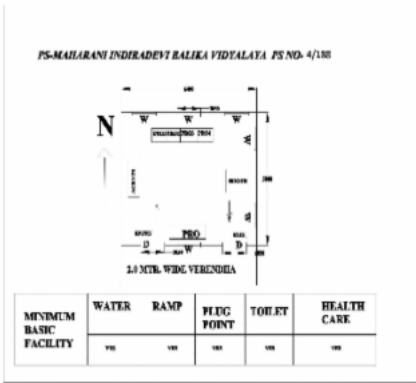

নির্বাচক নিবন্ধন আধিকারিকের স্বাক্ষর

Nazri Naksha

Google Map View

Polling Station Building Front View

Polling Station Front View

Cad View

Key MAP View

1 নাম : মেরিনা বেগম স্বামীর নাম: আমেদ রহিজ উদ্দিন বাড়ির নং : 091 বয়স : 64 লিঙ্গ : মহিলা	LZL2844330 ফটো উপলব্ধ	2 নাম : জয়ন্ত অধিকারী পিতার নাম: বিশুনাথ অধিকারী বাড়ির নং : n0139 বয়স : 54 লিঙ্গ : পুরুষ	TSX2165488 ফটো উপলব্ধ	3 নাম : বিপ্লব অধিকারী পিতার নাম: বিশুনাথ অধিকারী বাড়ির নং : n0139 বয়স : 56 লিঙ্গ : পুরুষ	WB/01/004/441279 ফটো উপলব্ধ
4 নাম : বুলেট অধিকারী পিতার নাম: দলিন্দ্র নাথ অধিকারী বাড়ির নং : n0034 বয়স : 32 লিঙ্গ : পুরুষ	TSX1599141 ফটো উপলব্ধ	5 নাম : দলিন্দ্র নাথ অধিকারী পিতার নাম: যোগেন্দ্র নাথ অধিকারী বাড়ির নং : n0034 বয়স : 54 লিঙ্গ : পুরুষ	LZL1511054 ফটো উপলব্ধ	6 নাম : প্রতিমা অধিকারী (রায় চৌধুরী) স্বামীর নাম: জয়ন্ত অধিকারী বাড়ির নং : n0139 বয়স : 49 লিঙ্গ : মহিলা	TSX1627926 ফটো উপলব্ধ
7 নাম : সুনন্দা অধিকারী স্বামীর নাম: বিপ্লব অধিকারী বাড়ির নং : n0139 বয়স : 48 লিঙ্গ : মহিলা	LZL2427615 ফটো উপলব্ধ	8 নাম : ছবি অধিকারী স্বামীর নাম: বিশুনাথ অধিকারী বাড়ির নং : দেবীবরি রোড বয়স : 76 লিঙ্গ : মহিলা	TSX2456911 ফটো উপলব্ধ	9 নাম : রিমা অধিকারী পিতার নাম: বিপ্লব অধিকারী বাড়ির নং : এন0139 বয়স : 25 লিঙ্গ : মহিলা	TSX1998590 ফটো উপলব্ধ
10 নাম : মিরাজ আহমেদ পিতার নাম: রহিজউদ্দিন আহমেদ বাড়ির নং : n0124 বয়স : 41 লিঙ্গ : পুরুষ	LZL2427623 ফটো উপলব্ধ	11 নাম : সাজিদ আহমেদ পিতার নাম: মোহাম্মদ তমিজউদ্দিন বাড়ির নং : n0124 বয়স : 40 লিঙ্গ : পুরুষ	LZL2601334 ফটো উপলব্ধ	12 নাম : আমির উদ্দিন আহমেদ পিতার নাম: রহিমুদ্দিন আহমেদ বাড়ির নং : n0124 বয়স : 61 লিঙ্গ : পুরুষ	TSX2093698 ফটো উপলব্ধ
13 নাম : রুনা লায়লা বিবি স্বামীর নাম: আমির উদ্দিন আহমেদ বাড়ির নং : n0124 বয়স : 50 লিঙ্গ : মহিলা	LZL2427631 ফটো উপলব্ধ	14 নাম : মোহেবুব আহমেদ পিতার নাম: রহিজউদ্দিন আহমেদ বাড়ির নং : n0124 বয়স : 50 লিঙ্গ : পুরুষ	TSX2015766 ফটো উপলব্ধ	15 নাম : মোনজিরা খাতুন বিবি স্বামীর নাম: মোহেবুব আহমেদ বাড়ির নং : n0124 বয়স : 39 লিঙ্গ : মহিলা	TSX1400142 ফটো উপলব্ধ
# 16 নাম : চন্দ্র শেখর রায় পিতার নাম: সুভাষ চন্দ্র রায় বাড়ির নং : দেবীবাড়ি রোড বয়স : 36 লিঙ্গ : পুরুষ	TSX1253517 ফটো উপলব্ধ	17 নাম : বিপ্লব কুন্ডু রায় পিতার নাম: বীরেন্দ্র চন্দ্র কুন্ডু রায় বাড়ির নং : n0422 বয়স : 53 লিঙ্গ : পুরুষ	TSX1253889 ফটো উপলব্ধ	18 নাম : অদিতি চৌধুরী পিতার নাম: ঈশ্বর চন্দ্র চৌধুরী বাড়ির নং : এন0217 বয়স : 37 লিঙ্গ : মহিলা	UWN0843722 ফটো উপলব্ধ
19 নাম : জয় দেবনাথ পিতার নাম: জীবন দেবনাথ বাড়ির নং : n0217 বয়স : 39 লিঙ্গ : পুরুষ	LZL2702397 ফটো উপলব্ধ	20 নাম : জীবন কুমার দেবনাথ পিতার নাম: জগবন্ধু দেবনাথ বাড়ির নং : n0217 বয়স : 67 লিঙ্গ : পুরুষ	LZL2600864 ফটো উপলব্ধ	21 নাম : শশাঙ্ক পন্ডিড মায়ের নাম: কিরণপ্রভা পন্ডিড বাড়ির নং : n0217 বয়স : 55 লিঙ্গ : পুরুষ	LZL2427938 ফটো উপলব্ধ
22 নাম : কৃষ্ণা দেবনাথ স্বামীর নাম: জীবন কুমার দেবনাথ বাড়ির নং : n0217 বয়স : 59 লিঙ্গ : মহিলা	LZL0269977 ফটো উপলব্ধ	23 নাম : মহল্ল কর পিতার নাম: শিবাজী কর বাড়ির নং : n0013 বয়স : 47 লিঙ্গ : পুরুষ	LZL1415058 ফটো উপলব্ধ	24 নাম : সোমনাথ কর পিতার নাম: সুশীল চন্দ্র কর বাড়ির নং : n0138 বয়স : 55 লিঙ্গ : পুরুষ	WB/01/004/441277 ফটো উপলব্ধ
25 নাম : তনিশা কর পিতার নাম: শিশির কুমার কর বাড়ির নং : n0164 বয়স : 39 লিঙ্গ : মহিলা	TSX1120096 ফটো উপলব্ধ	26 নাম : কৃষ্ণা কর স্বামীর নাম: শিশির কুমার কর বাড়ির নং : n0164 বয়স : 67 লিঙ্গ : মহিলা	WB/01/004/613021 ফটো উপলব্ধ	27 নাম : সুতপা কর স্বামীর নাম: শিবাজী কর বাড়ির নং : n0013 বয়স : 67 লিঙ্গ : মহিলা	WB/01/004/435403 ফটো উপলব্ধ
28 নাম : দেবানজনা কর পিতার নাম: সোমনাথ কর বাড়ির নং : এন0058 বয়স : 24 লিঙ্গ : মহিলা	TSX2218618 ফটো উপলব্ধ	29 নাম : চিত্রানী কর স্বামীর নাম: সোমনাথ কর বাড়ির নং : n0138 বয়স : 47 লিঙ্গ : মহিলা	TSX2220028 ফটো উপলব্ধ	30 নাম : ওসনা খাতুন পিতার নাম: হোসেন মিয়া বাড়ির নং : n0013 বয়স : 42 লিঙ্গ : মহিলা	TSX1120104 ফটো উপলব্ধ