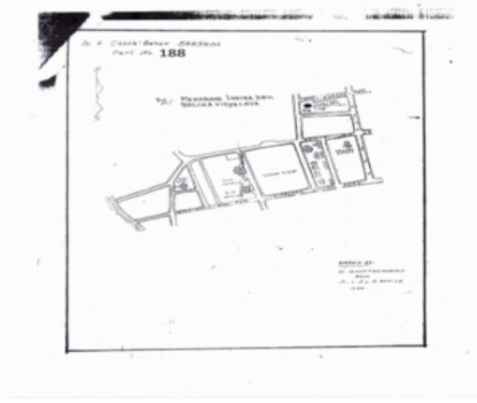

নির্বাচক নিবন্ধন আধিকারিকের স্বাক্ষর

Nazri Naksha

Google Map View

Polling Station Building Front View

Polling Station Front View

Cad View

Key MAP View

1 নাম : মেরিনা বেগম স্বামীর নাম: আমেদ রহিজ উদ্দিন বাড়ির নং : 091 বয়স : 64 লিঙ্গ : মহিলা	LZL2844330 ফটো উপলব্ধ	2 নাম : জয়ন্ত অধিকারী পিতার নাম: বিশুনাথ অধিকারী বাড়ির নং : n0139 বয়স : 54 লিঙ্গ : পুরুষ	TSX2165488 ফটো উপলব্ধ	3 নাম : বিপ্লব অধিকারী পিতার নাম: বিশুনাথ অধিকারী বাড়ির নং : n0139 বয়স : 56 লিঙ্গ : পুরুষ	WB/01/004/441279 ফটো উপলব্ধ
4 নাম : বুলেট অধিকারী পিতার নাম: দলিন্দ্র নাথ অধিকারী বাড়ির নং : n0034 বয়স : 32 লিঙ্গ : পুরুষ	TSX1599141 ফটো উপলব্ধ	5 নাম : দলিন্দ্র নাথ অধিকারী পিতার নাম: যোগেন্দ্র নাথ অধিকারী বাড়ির নং : n0034 বয়স : 54 লিঙ্গ : পুরুষ	LZL1511054 ফটো উপলব্ধ	6 নাম : প্রতিমা অধিকারী (রায় চৌধুরী) স্বামীর নাম: জয়ন্ত অধিকারী বাড়ির নং : n0139 বয়স : 49 লিঙ্গ : মহিলা	TSX1627926 ফটো উপলব্ধ
7 নাম : সুনন্দা অধিকারী স্বামীর নাম: বিপ্লব অধিকারী বাড়ির নং : n0139 বয়স : 48 লিঙ্গ : মহিলা	LZL2427615 ফটো উপলব্ধ	8 নাম : ছবি অধিকারী স্বামীর নাম: বিশুনাথ অধিকারী বাড়ির নং : দেবীবরি রোড বয়স : 76 লিঙ্গ : মহিলা	TSX2456911 ফটো উপলব্ধ	9 নাম : রিমা অধিকারী পিতার নাম: বিপ্লব অধিকারী বাড়ির নং : এন0139 বয়স : 25 লিঙ্গ : মহিলা	TSX1998590 ফটো উপলব্ধ
10 নাম : মিরাজ আহমেদ পিতার নাম: রহিজউদ্দিন আহমেদ বাড়ির নং : n0124 বয়স : 41 লিঙ্গ : পুরুষ	LZL2427623 ফটো উপলব্ধ	11 নাম : সাজিদ আহমেদ পিতার নাম: মোহাম্মদ তমিজউদ্দিন বাড়ির নং : n0124 বয়স : 40 লিঙ্গ : পুরুষ	LZL2601334 ফটো উপলব্ধ	12 নাম : আমির উদ্দিন আহমেদ পিতার নাম: রহিমুদ্দিন আহমেদ বাড়ির নং : n0124 বয়স : 61 লিঙ্গ : পুরুষ	TSX2093698 ফটো উপলব্ধ
13 নাম : রুনা লায়লা বিবি স্বামীর নাম: আমির উদ্দিন আহমেদ বাড়ির নং : n0124 বয়স : 50 লিঙ্গ : মহিলা	LZL2427631 ফটো উপলব্ধ	14 নাম : মোহেবুব আহমেদ পিতার নাম: রহিজউদ্দিন আহমেদ বাড়ির নং : n0124 বয়স : 50 লিঙ্গ : পুরুষ	TSX2015766 ফটো উপলব্ধ	15 নাম : মোনজিরা খাতুন বিবি স্বামীর নাম: মোহেবুব আহমেদ বাড়ির নং : n0124 বয়স : 39 লিঙ্গ : মহিলা	TSX1400142 ফটো উপলব্ধ
# 16 নাম : চন্দ্র শেখর রায় পিতার নাম: সুভাষ চন্দ্র রায় বাড়ির নং : দেবীবাড়ি রোড বয়স : 36 লিঙ্গ : পুরুষ	TSX1253517 ফটো উপলব্ধ	17 নাম : বিপ্লব কুন্ডু রায় পিতার নাম: বীরেন্দ্র চন্দ্র কুন্ডু রায় বাড়ির নং : n0422 বয়স : 53 লিঙ্গ : পুরুষ	TSX1253889 ফটো উপলব্ধ	18 নাম : অদিতি চৌধুরী পিতার নাম: ঈশ্বর চন্দ্র চৌধুরী বাড়ির নং : এন0217 বয়স : 37 লিঙ্গ : মহিলা	UWN0843722 ফটো উপলব্ধ
19 নাম : জয় দেবনাথ পিতার নাম: জীবন দেবনাথ বাড়ির নং : n0217 বয়স : 39 লিঙ্গ : পুরুষ	LZL2702397 ফটো উপলব্ধ	20 নাম : জীবন কুমার দেবনাথ পিতার নাম: জগবন্ধু দেবনাথ বাড়ির নং : n0217 বয়স : 67 লিঙ্গ : পুরুষ	LZL2600864 ফটো উপলব্ধ	21 নাম : শশাঙ্ক পন্ডিড মায়ের নাম: কিরণপ্রভা পন্ডিড বাড়ির নং : n0217 বয়স : 55 লিঙ্গ : পুরুষ	LZL2427938 ফটো উপলব্ধ
22 নাম : কৃষ্ণা দেবনাথ স্বামীর নাম: জীবন কুমার দেবনাথ বাড়ির নং : n0217 বয়স : 59 লিঙ্গ : মহিলা	LZL0269977 ফটো উপলব্ধ	23 নাম : মহল্ল কর পিতার নাম: শিবাজী কর বাড়ির নং : n0013 বয়স : 47 লিঙ্গ : পুরুষ	LZL1415058 ফটো উপলব্ধ	24 নাম : সোমনাথ কর পিতার নাম: সুশীল চন্দ্র কর বাড়ির নং : n0138 বয়স : 55 লিঙ্গ : পুরুষ	WB/01/004/441277 ফটো উপলব্ধ
25 নাম : তনিশা কর পিতার নাম: শিশির কুমার কর বাড়ির নং : n0164 বয়স : 39 লিঙ্গ : মহিলা	TSX1120096 ফটো উপলব্ধ	26 নাম : কৃষ্ণা কর স্বামীর নাম: শিশির কুমার কর বাড়ির নং : n0164 বয়স : 67 লিঙ্গ : মহিলা	WB/01/004/613021 ফটো উপলব্ধ	27 নাম : সুতপা কর স্বামীর নাম: শিবাজী কর বাড়ির নং : n0013 বয়স : 67 লিঙ্গ : মহিলা	WB/01/004/435403 ফটো উপলব্ধ
28 নাম : দেবানজনা কর পিতার নাম: সোমনাথ কর বাড়ির নং : এন0058 বয়স : 24 লিঙ্গ : মহিলা	TSX2218618 ফটো উপলব্ধ	29 নাম : চিত্রানী কর স্বামীর নাম: সোমনাথ কর বাড়ির নং : n0138 বয়স : 47 লিঙ্গ : মহিলা	TSX2220028 ফটো উপলব্ধ	30 নাম : ওসনা খাতুন পিতার নাম: হোসেন মিয়া বাড়ির নং : n0013 বয়স : 42 লিঙ্গ : মহিলা	TSX1120104 ফটো উপলব্ধ