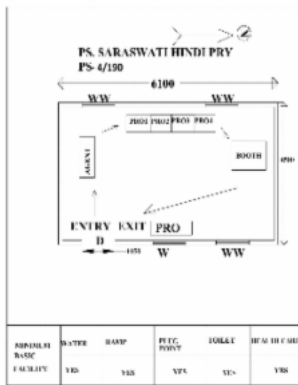

নির্বাচক নিবন্ধন আধিকারিকের স্বাক্ষর

Nazri Naksha

Google Map View

Polling Station Building Front View

Polling Station Front View

Cad View

Key MAP View

| | | | | | |
|--|--------------------------------|--|--------------------------------|--|--------------------------------|
| 1 নাম : পলি রায় স্বামীর নাম: সব্যসাচী রায় বাড়ির নং : সাহিত্য সভা বাই লেন বয়স : 36 লিঙ্গ : মহিলা | SKW1164151 ফটো উপলব্ধ | 2 নাম : ঋপণী পাল স্বামীর নাম: অচিন্ত বর্মণ বাড়ির নং : এন0052 বয়স : 32 লিঙ্গ : মহিলা | SY1214337 ফটো উপলব্ধ | 3 নাম : সংগিতা (দাস) নিয়োগী স্বামীর নাম: পঙ্কজ কুমার নিয়োগী বাড়ির নং : n0267 বয়স : 46 লিঙ্গ : মহিলা | LZL2151330 ফটো উপলব্ধ |
| 4 নাম : রতন অধিকারী পিতার নাম: রমনী মোহন অধিকারী বাড়ির নং : n0058 বয়স : 46 লিঙ্গ : পুরুষ | LZL2169233 ফটো উপলব্ধ | 5 নাম : রীনা অধিকারী স্বামীর নাম: রমনী মোহন অধিকারী বাড়ির নং : n0058 বয়স : 67 লিঙ্গ : মহিলা | WB/01/004/447473 ফটো উপলব্ধ | 6 নাম : মৌসুমী অধিকারী (রায়) স্বামীর নাম: রাহুল অধিকারী বাড়ির নং : n0058 বয়স : 45 লিঙ্গ : মহিলা | DWP2281657 ফটো উপলব্ধ |
| 7 নাম : মজিবর রহমান পিতার নাম: মোশারফ হোসেন বাড়ির নং : n0058 বয়স : 34 লিঙ্গ : মহিলা | TSX1504455 ফটো উপলব্ধ | 8 নাম : রাহুল অধিকারী পিতার নাম: রমনী মোহন অধিকারী বাড়ির নং : n0058 বয়স : 51 লিঙ্গ : পুরুষ | WB/01/004/447420 ফটো উপলব্ধ | 9 নাম : অভিষেক ভট্টাচার্য মায়ের নাম: মাল্য ভট্টাচার্য বাড়ির নং : এন0058 বয়স : 40 লিঙ্গ : পুরুষ | TSX2270791 ফটো উপলব্ধ |
| 10 নাম : রক্তিম অধিকারী পিতার নাম: রাহুল অধিকারী বাড়ির নং : এন0058 বয়স : 20 লিঙ্গ : পুরুষ | TSX2379642 ফটো উপলব্ধ | 11 নাম : সমীর আতথী পিতার নাম: প্রফুল্ল রঞ্জন আতথী বাড়ির নং : n0285 বয়স : 62 লিঙ্গ : পুরুষ | TSX2110336 ফটো উপলব্ধ | 12 নাম : সুদীপ কুন্ডু পিতার নাম: শ্যাম কিংকর কুন্ডু বাড়ির নং : n0269 বয়স : 45 লিঙ্গ : পুরুষ | LZL2178200 ফটো উপলব্ধ |
| 13 নাম : মনিকা বর্মণ স্বামীর নাম: মনোজ কুমার বর্মণ বাড়ির নং : 195 বয়স : 65 লিঙ্গ : মহিলা | TSX2456895 ফটো উপলব্ধ | 14 নাম : মনোজ কুমার বর্মণ পিতার নাম: হরেন্দ্র নারায়ণ বর্মণ বাড়ির নং : 195 বয়স : 84 লিঙ্গ : পুরুষ | TSX2456903 ফটো উপলব্ধ | 15 নাম : দীপ নারায়ণ বর্মণ পিতার নাম: মনোজ কুমার বর্মণ বাড়ির নং : 195 বয়স : 48 লিঙ্গ : পুরুষ | LZL2169704 ফটো উপলব্ধ |
| 16 নাম : বিভূতি কর্মকার পিতার নাম: বীরেন কর্মকার বাড়ির নং : n0037 বয়স : 59 লিঙ্গ : পুরুষ | WB/01/005/642510 ফটো উপলব্ধ | 17 নাম : শংকর কর্মকার পিতার নাম: বীরেন কর্মকার বাড়ির নং : n0037 বয়স : 60 লিঙ্গ : পুরুষ | TSX1254622 ফটো উপলব্ধ | 18 নাম : টুম্পা কর্মকার স্বামীর নাম: বিভূতি কর্মকার বাড়ির নং : n0037 বয়স : 42 লিঙ্গ : মহিলা | LZL2431195 ফটো উপলব্ধ |
| 19 নাম : আরতী কর্মকার স্বামীর নাম: শংকর কর্মকার বাড়ির নং : n0037 বয়স : 59 লিঙ্গ : মহিলা | TSX1254739 ফটো উপলব্ধ | 20 নাম : পিংকি ভৌমিক (কর্মকার) স্বামীর নাম: গৌরাজ কর্মকার বাড়ির নং : n0037 বয়স : 32 লিঙ্গ : মহিলা | TSX1599646 ফটো উপলব্ধ | 21 নাম : গৌরাজ কর্মকার পিতার নাম: অমল কর্মকার বাড়ির নং : n0037 বয়স : 45 লিঙ্গ : পুরুষ | LZL2602365 ফটো উপলব্ধ |
| 22 নাম : বৃষ্টি কর্মকার পিতার নাম: বিভূতি কর্মকার বাড়ির নং : এন0037 বয়স : 21 লিঙ্গ : মহিলা | TSX2289759 ফটো উপলব্ধ | 23 নাম : রাজদীপ কর্মকার পিতার নাম: বিভূতি কর্মকার বাড়ির নং : এন0037 বয়স : 22 লিঙ্গ : পুরুষ | TSX2246460 ফটো উপলব্ধ | 24 নাম : সুদীপ্তা গুপ্ত পত্রনবিশ স্বামীর নাম: তপন গুপ্ত পত্রনবিশ বাড়ির নং : n0064 বয়স : 59 লিঙ্গ : মহিলা | WB/01/005/630214 ফটো উপলব্ধ |
| 25 নাম : সুমন গুপ্ত পত্রনবিশ পিতার নাম: তপন গুপ্ত পত্রনবিশ বাড়ির নং : n0064 বয়স : 36 লিঙ্গ : পুরুষ | TSX1254697 ফটো উপলব্ধ | 26 নাম : তপন গুপ্ত পত্রনবিশ পিতার নাম: শৈলেন্দ্র গুপ্ত গুপ্ত পত্রনবিশ বাড়ির নং : n0064 বয়স : 70 লিঙ্গ : পুরুষ | WB/01/005/630107 ফটো উপলব্ধ | 27 নাম : শ্রীপর্ণা গুপ্ত পত্রনবিশ পিতার নাম: তপন গুপ্ত পত্রনবিশ বাড়ির নং : n0144 বয়স : 32 লিঙ্গ : মহিলা | TSX1599521 ফটো উপলব্ধ |
| 28 নাম : দেব্যানী গুহ মজুমদার স্বামীর নাম: দ্বীপেন্দ্র গুহ মজুমদার বাড়ির নং : n0022 বয়স : 61 লিঙ্গ : মহিলা | WB/01/004/549641 ফটো উপলব্ধ | 29 নাম : দ্বীপেন্দ্র গুহ মজুমদার পিতার নাম: হীরেন্দ্র গুহ মজুমদার বাড়ির নং : n0022 বয়স : 73 লিঙ্গ : পুরুষ | WB/01/004/549656 ফটো উপলব্ধ | 30 নাম : মঞ্জু গুহ রায় স্বামীর নাম: অনিল কুমার গুহ রায় বাড়ির নং : n0144 বয়স : 75 লিঙ্গ : মহিলা | LZL2602423 ফটো উপলব্ধ |