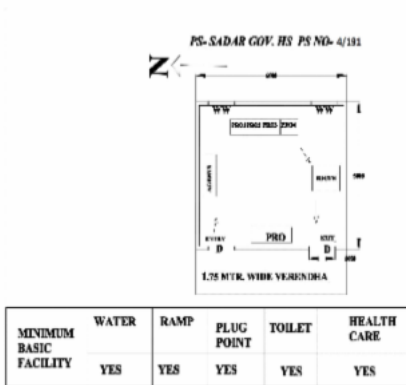

নির্বাচক নিবন্ধন আধিকারিকের স্বাক্ষর

Nazri Naksha

Google Map View

Polling Station Building Front View

Polling Station Front View

Cad View

Key MAP View

1 নাম : সুধীর কুমার সাহা পিতার নাম: কোকারাম সাহা বাড়ির নং : টেম্পেল স্ট্রিট বাইলেন বয়স : 76 লিঙ্গ : পুরুষ	TSX2097145 ফটো উপলব্ধ	2 নাম : মঞ্জু সাহা স্বামীর নাম: সুধীর কুমার সাহা বাড়ির নং : টেম্পেল স্ট্রিট বোলানে বয়স : 70 লিঙ্গ : মহিলা	TSX2097202 ফটো উপলব্ধ	3 নাম : গায়ত্রী অধিকারী স্বামীর নাম: রবীন্দ্র নাথ অধিকারী বাড়ির নং : n0068 বয়স : 82 লিঙ্গ : মহিলা	TSX1627900 ফটো উপলব্ধ
4 নাম : ইতি রউত স্বামীর নাম: বাবলু রউত বাড়ির নং : n0191 বয়স : 36 লিঙ্গ : মহিলা	TSX2147841 ফটো উপলব্ধ	5 নাম : রাজু রউত পিতার নাম: পুরন রউত বাড়ির নং : n0007 বয়স : 42 লিঙ্গ : পুরুষ	LZL2432557 ফটো উপলব্ধ	6 নাম : গীতা রউত স্বামীর নাম: পুরন রউত বাড়ির নং : n0007 বয়স : 61 লিঙ্গ : মহিলা	WB/01/004/441041 ফটো উপলব্ধ
7 নাম : লালবি খাতুন স্বামীর নাম: আইনুল হক বাড়ির নং : n0068 বয়স : 33 লিঙ্গ : মহিলা	TSX1819408 ফটো উপলব্ধ	8 নাম : মহিমা খাতুন পিতার নাম: মইদুল মিঞা বাড়ির নং : n0068 বয়স : 31 লিঙ্গ : মহিলা	TSX1819416 ফটো উপলব্ধ	9 নাম : মনোরা খাতুন পিতার নাম: পানাদিন মিঞা বাড়ির নং : n0068 বয়স : 55 লিঙ্গ : মহিলা	WB/01/004/441570 ফটো উপলব্ধ
10 নাম : আর্জিনা বিবি স্বামীর নাম: পানাদিন মিঞা বাড়ির নং : n0068 বয়স : 67 লিঙ্গ : মহিলা	WB/01/004/441646 ফটো উপলব্ধ	11 নাম : পানাদিন মিয়া পিতার নাম: মোক্তার উদ্দিন মিয়া বাড়ির নং : n0068 বয়স : 71 লিঙ্গ : পুরুষ	WB/01/004/441571 ফটো উপলব্ধ	12 নাম : আইনুল হক পিতার নাম: পানাদিন মিঞা বাড়ির নং : n0068 বয়স : 37 লিঙ্গ : পুরুষ	TSX1254655 ফটো উপলব্ধ
13 নাম : বাবলু রাউৎ মায়ের নাম: গীতা রাউৎ বাড়ির নং : n0007 বয়স : 36 লিঙ্গ : পুরুষ	TSX1254754 ফটো উপলব্ধ	14 নাম : পবন রাউৎ মায়ের নাম: গীতা রাউৎ বাড়ির নং : n0007 বয়স : 40 লিঙ্গ : পুরুষ	TSX1120591 ফটো উপলব্ধ	15 নাম : অনিকেত আচার্য্য পিতার নাম: আশুতোষ আচার্য্য বাড়ির নং : এন0192 বয়স : 26 লিঙ্গ : পুরুষ	YUG1916642 ফটো উপলব্ধ
16 নাম : কাকলী আচার্য্য স্বামীর নাম: আশুতোষ আচার্য্য বাড়ির নং : এন0192 বয়স : 52 লিঙ্গ : মহিলা	TSX2151660 ফটো উপলব্ধ	17 নাম : আশুতোষ আচার্য্য পিতার নাম: অজিত কুমার আচার্য্য বাড়ির নং : এন0192 বয়স : 61 লিঙ্গ : পুরুষ	DMY2410769 ফটো উপলব্ধ	18 নাম : হজরত আলী মিয়া পিতার নাম: কপিল উদ্দিন বাড়ির নং : n0262 বয়স : 62 লিঙ্গ : পুরুষ	WB/01/005/498433 ফটো উপলব্ধ
19 নাম : অপর্ণা কুন্ডু স্বামীর নাম: রঞ্জিত কুমার কুন্ডু বাড়ির নং : n0042 বয়স : 63 লিঙ্গ : মহিলা	WB/01/004/441568 ফটো উপলব্ধ	20 নাম : শ্যামসুন্দর কুন্ডু পিতার নাম: রাধেশ্যাম কুন্ডু বাড়ির নং : n0043 বয়স : 83 লিঙ্গ : পুরুষ	WB/01/004/4414405 ফটো উপলব্ধ	21 নাম : প্রতিমারানী কুন্ডু স্বামীর নাম: শ্যামসুন্দর কুন্ডু বাড়ির নং : n0043 বয়স : 74 লিঙ্গ : মহিলা	WB/01/004/441569 ফটো উপলব্ধ
22 নাম : রঞ্জন কুমার কুন্ডু পিতার নাম: রঞ্জিত কুমার কুন্ডু বাড়ির নং : 8c,সাহিত্য সভা বাই লেন বয়স : 35 লিঙ্গ : পুরুষ	TSX1254598 ফটো উপলব্ধ	23 নাম : সুমিতা অধিকারী পিতার নাম: রবীন্দ্রনাথ অধিকারী বাড়ির নং : হাউস নং 119 বয়স : 61 লিঙ্গ : মহিলা	TSX2120376 ফটো উপলব্ধ	24 নাম : সঞ্জীব কুমার কুণ্ডু পিতার নাম: শ্যামসুন্দর কুণ্ডু বাড়ির নং : n0043 বয়স : 47 লিঙ্গ : পুরুষ	LZL2703023 ফটো উপলব্ধ
25 নাম : কমল কুন্ডু পিতার নাম: শ্যামসুন্দর কুন্ডু বাড়ির নং : n0043 বয়স : 51 লিঙ্গ : পুরুষ	WB/01/004/441351 ফটো উপলব্ধ	26 নাম : রঞ্জিত কুমার কুন্ডু পিতার নাম: রাধেশ্যাম কুন্ডু বাড়ির নং : n0042 বয়স : 72 লিঙ্গ : পুরুষ	WB/01/004/441218 ফটো উপলব্ধ	27 নাম : দেবাশিষ কুন্ডু মায়ের নাম: বর্নালী দাস কুন্ডু বাড়ির নং : n0043 বয়স : 26 লিঙ্গ : পুরুষ	TSX1925874 ফটো উপলব্ধ
28 নাম : শ্যামল কুন্ডু পিতার নাম: শ্যামসুন্দর কুন্ডু বাড়ির নং : n0043 বয়স : 54 লিঙ্গ : পুরুষ	LZL2703015 ফটো উপলব্ধ	29 নাম : মৌমিতা কুন্ডু (চক্রবর্তী) স্বামীর নাম: সঞ্জীব কুমার কুণ্ডু বাড়ির নং : n0247 বয়স : 36 লিঙ্গ : মহিলা	TSX1600147 ফটো উপলব্ধ	30 নাম : অমল কুমার চৌধুরী পিতার নাম: ললিত মোহন চৌধুরী বাড়ির নং : n0215 বয়স : 77 লিঙ্গ : পুরুষ	WB/01/007/630318 ফটো উপলব্ধ