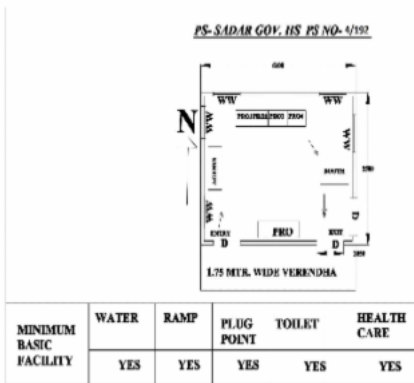

নির্বাচক নিবন্ধন আধিকারিকের স্বাক্ষর

Nazri Naksha

Google Map View

Polling Station Building Front View

Polling Station Front View

Cad View

Key MAP View

1 নাম : বীরাজ শর্মাধিকারী পিতার নাম: বিশ্বনাথ শর্মাধিকারী বাড়ির নং : n0122 বয়স : 29 লিঙ্গ : পুরুষ	WII1862853 ফটো উপলব্ধ	2 নাম : অলোক ঘোষ পিতার নাম: অজিত কুমার ঘোষ বাড়ির নং : 224 বয়স : 66 লিঙ্গ : পুরুষ	LZL2785988 ফটো উপলব্ধ	3 নাম : ধনঞ্জয় দাস পিতার নাম: শ্যামল চন্দ্র দাস বাড়ির নং : এন0023 বয়স : 26 লিঙ্গ : পুরুষ	RBT1902014 ফটো উপলব্ধ
4 নাম : জ্যোৎস্না বিবি (প্রাত্ন) পিতার নাম: জগদীশ্বর আলী বাড়ির নং : n0173 বয়স : 39 লিঙ্গ : মহিলা	TSX1505171 ফটো উপলব্ধ	5 নাম : জসিয়া বিবি স্বামীর নাম: গোফুর বাড়ির নং : n0173 বয়স : 71 লিঙ্গ : মহিলা	WB/01/004/450126 ফটো উপলব্ধ	6 নাম : রোকশানা সরকার স্বামীর নাম: কল্যান সরকার বাড়ির নং : 520 বয়স : 47 লিঙ্গ : মহিলা	LZL2786010 ফটো উপলব্ধ
7 নাম : মজিদা বিবি স্বামীর নাম: চানমিএগা বাড়ির নং : এন000 বয়স : 50 লিঙ্গ : মহিলা	TSX1999762 ফটো উপলব্ধ	8 নাম : মর্জিনা বিবি স্বামীর নাম: আনোয়ার হোসেন বাড়ির নং : 007 বয়স : 51 লিঙ্গ : মহিলা	LZL3033370 ফটো উপলব্ধ	9 নাম : আনোয়ার হোসেন পিতার নাম: ছিনার মিএগা বাড়ির নং : 005 বয়স : 55 লিঙ্গ : পুরুষ	LZL0303339 ফটো উপলব্ধ
10 নাম : ইছরবি বিবি স্বামীর নাম: ছিনার বাড়ির নং : n0122 বয়স : 85 লিঙ্গ : মহিলা	WB/01/004/450146 ফটো উপলব্ধ	11 নাম : মালবিকা চন্দ স্বামীর নাম: সোমনাথ রুদ্র বাড়ির নং : এন0023 বয়স : 37 লিঙ্গ : মহিলা	LZL2775187 ফটো উপলব্ধ	12 নাম : অঞ্জু খাতুন পিতার নাম: আনোয়ার হোসেন বাড়ির নং : এন0005 বয়স : 22 লিঙ্গ : মহিলা	TSX2257442 ফটো উপলব্ধ
13 নাম : মান্নি খাতুন স্বামীর নাম: মজির হোসেন বাড়ির নং : এন0007 বয়স : 28 লিঙ্গ : মহিলা	TSX1999853 ফটো উপলব্ধ	14 নাম : মজির হোসেন পিতার নাম: আনোয়ার হোসেন বাড়ির নং : 007 বয়স : 29 লিঙ্গ : পুরুষ	TSX1718865 ফটো উপলব্ধ	15 নাম : প্রতাপ কুমার সাহা পিতার নাম: শশধর সাহা বাড়ির নং : n0310 বয়স : 71 লিঙ্গ : পুরুষ	LZL0048140 ফটো উপলব্ধ
16 নাম : সৌরেন্দ্র শর্মাধিকারী পিতার নাম: যতীন্দ্র চন্দ্র শর্মাধিকার বাড়ির নং : n0122 বয়স : 77 লিঙ্গ : পুরুষ	LZL2603488 ফটো উপলব্ধ	17 নাম : রাখী ঘোষ (বিশ্বাস) স্বামীর নাম: স্নেহাশীষ ঘোষ বাড়ির নং : প্রযত্নে স্নেহাশীষ ঘোষ বয়স : 49 লিঙ্গ : মহিলা	DWP1657865 ফটো উপলব্ধ	18 নাম : নবনীতা অধিকারী পিতার নাম: জগদীশ্বর অধিকারী বাড়ির নং : n0358 বয়স : 45 লিঙ্গ : মহিলা	TSX1255629 ফটো উপলব্ধ
19 নাম : কাঞ্চন বালা অধিকারী স্বামীর নাম: জগদীশ্বর অধিকারী বাড়ির নং : n0357 বয়স : 69 লিঙ্গ : মহিলা	WB/01/003/504473 ফটো উপলব্ধ	20 নাম : মৌমিতা অধিকারী পিতার নাম: জগদীশ্বর অধিকারী বাড়ির নং : n0356 বয়স : 43 লিঙ্গ : মহিলা	GMT2150803 ফটো উপলব্ধ	21 নাম : সুসমা অধিকারী স্বামীর নাম: পরমেশ্বর অধিকারী বাড়ির নং : n0161 বয়স : 65 লিঙ্গ : মহিলা	LZL2703858 ফটো উপলব্ধ
22 নাম : প্রকাশ চন্দ্র অধিকারী পিতার নাম: বিজয় চন্দ্র অধিকারী বাড়ির নং : ওয়ার্ড নং -18 বয়স : 49 লিঙ্গ : পুরুষ	TSX1622950 ফটো উপলব্ধ	23 নাম : তৃণাঙ্কুর আতথী পিতার নাম: সঞ্জল আতথী বাড়ির নং : এন0389 বয়স : 23 লিঙ্গ : পুরুষ	TSX2161198 ফটো উপলব্ধ	24 নাম : মিতা আতথী স্বামীর নাম: সঞ্জল আতথী বাড়ির নং : n0388 বয়স : 61 লিঙ্গ : মহিলা	TSX1505080 ফটো উপলব্ধ
25 নাম : সঞ্জল আতথী পিতার নাম: প্রফুল্ল আতথী বাড়ির নং : n0389 বয়স : 69 লিঙ্গ : পুরুষ	TSX1505098 ফটো উপলব্ধ	26 নাম : আমিনুর ইসলাম পিতার নাম: সজির আলি বাড়ির নং : 254 বয়স : 22 লিঙ্গ : পুরুষ	TSX2341329 ফটো উপলব্ধ	27 নাম : নিবেদিতা ইশোর স্বামীর নাম: প্রকাশ চন্দ্র অধিকারী বাড়ির নং : n0405 বয়স : 46 লিঙ্গ : মহিলা	TSX1622976 ফটো উপলব্ধ
28 নাম : খনা ঈশোর স্বামীর নাম: প্রফুল্ল নারায়ন ঈশোর বাড়ির নং : n0404 বয়স : 68 লিঙ্গ : মহিলা	TSX1622968 ফটো উপলব্ধ	29 নাম : সংকল্প ওবা পিতার নাম: গোপাল ওবা বাড়ির নং : n0000 বয়স : 41 লিঙ্গ : পুরুষ	DWP2414969 ফটো উপলব্ধ	30 নাম : দেবাদিতা কুণ্ডু পিতার নাম: দীপঙ্কর কুণ্ডু বাড়ির নং : এন0059 বয়স : 22 লিঙ্গ : পুরুষ	TSX2246080 ফটো উপলব্ধ