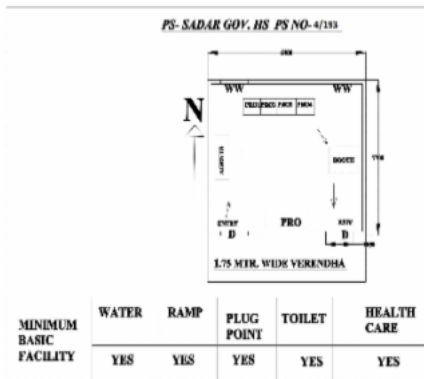

নির্বাচক নিবন্ধন আধিকারিকের স্বাক্ষর

Nazri Naksha

Google Map View

Polling Station Building Front View

Polling Station Front View

Cad View

Key MAP View

1 নাম : দেবশীষ মন্ডল পিতার নাম: দীপক মন্ডল বাড়ির নং : 523 বয়স : 39 লিঙ্গ : পুরুষ	LZL2785905 ফটো উপলব্ধ	2 নাম : দেবযানী গুহ পিতার নাম: দেবশীষ গুহ বাড়ির নং : 519 বয়স : 37 লিঙ্গ : মহিলা	LZL2786028 ফটো উপলব্ধ	3 নাম : অনিন্দ্য অধিকারী পিতার নাম: অমিত কুমার অধিকারী বাড়ির নং : n0083 বয়স : 35 লিঙ্গ : পুরুষ	TSX1325042 ফটো উপলব্ধ
4 নাম : অমিত কুমার অধিকারী পিতার নাম: নন্দ গোপাল অধিকারী বাড়ির নং : n0083 বয়স : 70 লিঙ্গ : পুরুষ	WB/01/004/447272 ফটো উপলব্ধ	5 নাম : নন্দিতা অধিকারী স্বামীর নাম: অমিতকুমার অধিকারী বাড়ির নং : n0083 বয়স : 57 লিঙ্গ : মহিলা	WB/01/004/447485 ফটো উপলব্ধ	# 6 নাম : দেবশ্রী চন্দ পিতার নাম: দীপক চন্দ বাড়ির নং : n0151 বয়স : 37 লিঙ্গ : মহিলা	LZL2837433 ফটো উপলব্ধ
7 নাম : নন্দিতা কবি পিতার নাম: চয়ন কুমার কবি বাড়ির নং : n0151 বয়স : 44 লিঙ্গ : মহিলা	LZL2265254 ফটো উপলব্ধ	8 নাম : জ্যোতির্ময়্য কাষী পিতার নাম: নির্মল কাষী বাড়ির নং : n0151 বয়স : 45 লিঙ্গ : পুরুষ	LZL2433704 ফটো উপলব্ধ	9 নাম : রীতা কবি স্বামীর নাম: চয়ন কুমার কবি বাড়ির নং : n0151 বয়স : 70 লিঙ্গ : মহিলা	LZL1751015 ফটো উপলব্ধ
10 নাম : অভিশেক কবি পিতার নাম: চয়ন কুমার কবি বাড়ির নং : n0245 বয়স : 34 লিঙ্গ : পুরুষ	TSX1341965 ফটো উপলব্ধ	11 নাম : সাহস্বতী ব্যানার্জী স্বামীর নাম: সিদ্ধার্থ ব্যানার্জী বাড়ির নং : এন0169 বয়স : 51 লিঙ্গ : মহিলা	WB/01/004/300273 ফটো উপলব্ধ	12 নাম : সিদ্ধার্থ ব্যানার্জী পিতার নাম: সন্তোষ ব্যানার্জী বাড়ির নং : এন0169 বয়স : 59 লিঙ্গ : পুরুষ	LZL1750454 ফটো উপলব্ধ
13 নাম : প্রণব কুমার ঘোষ পিতার নাম: শিশিরকুমার ঘোষ বাড়ির নং : n0169 বয়স : 86 লিঙ্গ : পুরুষ	WB/01/004/447137 ফটো উপলব্ধ	14 নাম : দুলাল কৃষ্ণ খাঁড়া পিতার নাম: মৃত নিত্যানন্দ খাঁড়া বাড়ির নং : নীল বয়স : 63 লিঙ্গ : পুরুষ	LZL0184648 ফটো উপলব্ধ	15 নাম : দিৎসা খাঁড়া পিতার নাম: দুলাল কৃষ্ণ খাঁড়া বাড়ির নং : এন0000 বয়স : 26 লিঙ্গ : মহিলা	TSX2000099 ফটো উপলব্ধ
16 নাম : দীপায়ন খাঁড়া পিতার নাম: দুলাল কৃষ্ণ খাঁড়া বাড়ির নং : এন0132 বয়স : 21 লিঙ্গ : পুরুষ	TSX2413870 ফটো উপলব্ধ	17 নাম : সোমা খাঁড়া স্বামীর নাম: দুলাল কৃষ্ণ খাঁড়া বাড়ির নং : 132 বয়স : 61 লিঙ্গ : মহিলা	TSX2404143 ফটো উপলব্ধ	18 নাম : মলয় গুহ পিতার নাম: হীরেন্দ্র গুহ বাড়ির নং : n0028 বয়স : 59 লিঙ্গ : পুরুষ	WB/01/004/447142 ফটো উপলব্ধ
19 নাম : নবনীতা গুহ পিতার নাম: নির্মালা কুমার গুহ বাড়ির নং : n0004 বয়স : 37 লিঙ্গ : মহিলা	LZL2837490 ফটো উপলব্ধ	20 নাম : রীতা পাল (চক্রবর্তী) স্বামীর নাম: হৃদয় রঞ্জন পাল (চক্রবর্তী) বাড়ির নং : n0284 বয়স : 75 লিঙ্গ : মহিলা	WB/01/004/447590 ফটো উপলব্ধ	21 নাম : চন্দ্রিমা গুহ পিতার নাম: চন্দন গুহ বাড়ির নং : n0253 বয়স : 32 লিঙ্গ : মহিলা	TSX1400597 ফটো উপলব্ধ
22 নাম : প্রিয়া গুহ পিতার নাম: রামকৃষ্ণ গুহ বাড়ির নং : n0183 বয়স : 30 লিঙ্গ : মহিলা	TSX1867407 ফটো উপলব্ধ	23 নাম : মনোরঞ্জন গুহ পিতার নাম: মন্যুথনাথ গুহ বাড়ির নং : এন0136 বয়স : 59 লিঙ্গ : পুরুষ	LZL2604825 ফটো উপলব্ধ	24 নাম : রামকৃষ্ণ গুহ পিতার নাম: সুকুমার গুহ বাড়ির নং : n0183 বয়স : 61 লিঙ্গ : পুরুষ	LZL2265262 ফটো উপলব্ধ
25 নাম : পঞ্চতপা দেব স্বামীর নাম: পঞ্চজ নারায়ন দেব বাড়ির নং : n0284 বয়স : 56 লিঙ্গ : মহিলা	LZL2600856 ফটো উপলব্ধ	26 নাম : মমতা দত্ত স্বামীর নাম: ০০০০ ০০০০০ ০০০০০ বাড়ির নং : ০০০০০ ০০০০০০ .2০ বয়স : 52 লিঙ্গ : মহিলা	HPZ0701425 ফটো উপলব্ধ	27 নাম : তনুশ্রী সাহ স্বামীর নাম: শ্যামল কুমার সাহ বাড়ির নং : এন0026 বয়স : 44 লিঙ্গ : মহিলা	RDH1635945 ফটো উপলব্ধ
28 নাম : শ্রীঅংকা গুহ পিতার নাম: সৌমেন গুহ বাড়ির নং : n0102 বয়স : 27 লিঙ্গ : মহিলা	TSX1867399 ফটো উপলব্ধ	29 নাম : ঝর্ণা গুহ স্বামীর নাম: দেবেন্দ্রনাথ গুহ বাড়ির নং : n0026 বয়স : 77 লিঙ্গ : মহিলা	TSX2109916 ফটো উপলব্ধ	30 নাম : ছবি রক্ষিত (গুহ) স্বামীর নাম: মনিদীপ গুহ বাড়ির নং : n0035 বয়স : 54 লিঙ্গ : মহিলা	WB/01/005/663011 ফটো উপলব্ধ