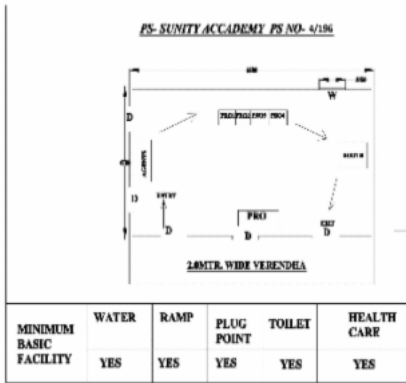

নির্বাচক নিবন্ধন আধিকারিকের স্বাক্ষর

Nazri Naksha

Google Map View

Polling Station Building Front View

Polling Station Front View

Cad View

Key MAP View

1 নাম : শালালী ভট্টাচার্য্য পিতার নাম: চয়ন কুমার ভট্টাচার্য্য বাড়ির নং : n0095 বয়স : 45 লিঙ্গ : মহিলা	LZL1589894 ফটো উপলব্ধ	2 নাম : নিবেদিতা ভট্টাচার্য্য (লক্ষর) স্বামীর নাম: অয়ন কুমার ভট্টাচার্য্য বাড়ির নং : n0095 বয়স : 43 লিঙ্গ : মহিলা	CQJ2422517 ফটো উপলব্ধ	3 নাম : তপোব্রত ভট্টাচার্য্য পিতার নাম: তপন কুমার ভট্টাচার্য্য বাড়ির নং : n0095 বয়স : 42 লিঙ্গ : পুরুষ	LZL2182319 ফটো উপলব্ধ
4 নাম : অয়ন কুমার ভট্টাচার্য্য পিতার নাম: চয়ন কুমার ভট্টাচার্য্য বাড়ির নং : n0095 বয়স : 49 লিঙ্গ : পুরুষ	LZL1589522 ফটো উপলব্ধ	5 নাম : কান্তা ভট্টাচার্য্য স্বামীর নাম: চয়নকুমার ভট্টাচার্য্য বাড়ির নং : n0095 বয়স : 61 লিঙ্গ : মহিলা	WB/01/004/471295 ফটো উপলব্ধ	6 নাম : স্বপ্না ভট্টাচার্য্য স্বামীর নাম: তপনকুমার ভট্টাচার্য্য বাড়ির নং : n0095 বয়স : 67 লিঙ্গ : মহিলা	TSX2027936 ফটো উপলব্ধ
7 নাম : রুমা (ঘোষ) দাস স্বামীর নাম: মানিক চন্দ্র ঘোষ বাড়ির নং : n0289 বয়স : 39 লিঙ্গ : মহিলা	TSX1601889 ফটো উপলব্ধ	8 নাম : ননী অধিকারী স্বামীর নাম: বাবলু অধিকারী বাড়ির নং : n0173 বয়স : 60 লিঙ্গ : মহিলা	TSX2082634 ফটো উপলব্ধ	9 নাম : বাবলু অধিকারী পিতার নাম: গোপাল অধিকারী বাড়ির নং : n0173 বয়স : 70 লিঙ্গ : পুরুষ	WB/01/004/570090 ফটো উপলব্ধ
10 নাম : দীপিকা অধিকারী পিতার নাম: বাবলু অধিকারী বাড়ির নং : n0173 বয়স : 32 লিঙ্গ : মহিলা	TSX1601657 ফটো উপলব্ধ	11 নাম : পারিজাত ইশোর পিতার নাম: ভূপতিমোহন ইশোর বাড়ির নং : n0324 বয়স : 61 লিঙ্গ : পুরুষ	WB/01/004/438305 ফটো উপলব্ধ	12 নাম : সুতপা ইশোর দত্ত স্বামীর নাম: পারিজাত ইশোর বাড়ির নং : n0326 বয়স : 43 লিঙ্গ : মহিলা	LZL0179366 ফটো উপলব্ধ
13 নাম : পার্থ সারথি ঈশোর পিতার নাম: শুভঙ্কর ঈশোর বাড়ির নং : n0109 বয়স : 31 লিঙ্গ : পুরুষ	TSX1506047 ফটো উপলব্ধ	14 নাম : মালতী ঈশোর স্বামীর নাম: শুভঙ্কর ঈশোর বাড়ির নং : n0109 বয়স : 63 লিঙ্গ : মহিলা	WB/01/004/471403 ফটো উপলব্ধ	15 নাম : স্বপ্না ঈশোর স্বামীর নাম: তীর্থঙ্কর ঈশোর বাড়ির নং : n0099 বয়স : 65 লিঙ্গ : মহিলা	WB/01/004/471243 ফটো উপলব্ধ
16 নাম : হিরণ্ময় ঈশোর পিতার নাম: শুভঙ্কর ঈশোর বাড়ির নং : n0109 বয়স : 35 লিঙ্গ : পুরুষ	TSX1257195 ফটো উপলব্ধ	17 নাম : সুসমা ঈশোর স্বামীর নাম: দীপঙ্কর ঈশোর বাড়ির নং : n0098 বয়স : 76 লিঙ্গ : মহিলা	LZL2441012 ফটো উপলব্ধ	18 নাম : নোয়েল দীপ ইশোর পিতার নাম: তীর্থঙ্কর ঈশোর বাড়ির নং : n0099 বয়স : 38 লিঙ্গ : পুরুষ	LZL2837649 ফটো উপলব্ধ
19 নাম : অর্কপ্রভ ঈশোর পিতার নাম: তীর্থঙ্কর ঈশোর বাড়ির নং : n0099 বয়স : 42 লিঙ্গ : পুরুষ	LZL2837656 ফটো উপলব্ধ	20 নাম : সর্বণা কুন্ডু পিতার নাম: সুভাষ চন্দ্র কুন্ডু বাড়ির নং : n0212 বয়স : 28 লিঙ্গ : মহিলা	TSX1820935 ফটো উপলব্ধ	21 নাম : অমিত ভক্ত পিতার নাম: নাগেন্দ্র নাথ ভক্ত বাড়ির নং : n0022 বয়স : 52 লিঙ্গ : পুরুষ	KDC2538932 ফটো উপলব্ধ
22 নাম : মমতা দে পিতার নাম: বিনোদ দে বাড়ির নং : n0043 বয়স : 57 লিঙ্গ : মহিলা	WB/01/004/471274 ফটো উপলব্ধ	23 নাম : অপিতা কুন্ডু পিতার নাম: বিমল কুন্ডু বাড়ির নং : n0043 বয়স : 37 লিঙ্গ : মহিলা	TSX1121599 ফটো উপলব্ধ	24 নাম : শুভাশীষ কুন্ডু পিতার নাম: সুভাষ চন্দ্র কুন্ডু বাড়ির নং : n0212 বয়স : 36 লিঙ্গ : পুরুষ	TSX1121557 ফটো উপলব্ধ
25 নাম : সুভাষ চন্দ্র কুন্ডু পিতার নাম: মদন মোহন কুন্ডু বাড়ির নং : n0212 বয়স : 73 লিঙ্গ : পুরুষ	LZL2444073 ফটো উপলব্ধ	26 নাম : দীপা ভক্ত স্বামীর নাম: অমিত ভক্ত বাড়ির নং : n0022 বয়স : 45 লিঙ্গ : মহিলা	LZL2121556 ফটো উপলব্ধ	27 নাম : অঞ্জনা কুন্ডু স্বামীর নাম: সুভাষ চন্দ্র কুন্ডু বাড়ির নং : n0213 বয়স : 63 লিঙ্গ : মহিলা	LZL2444081 ফটো উপলব্ধ
28 নাম : বিমল দে পিতার নাম: বিনোদ দে বাড়ির নং : n0043 বয়স : 61 লিঙ্গ : পুরুষ	WB/01/004/471197 ফটো উপলব্ধ	29 নাম : সন্ধ্যা কুন্ডু স্বামীর নাম: গোপালচন্দ্র কুন্ডু বাড়ির নং : n0052 বয়স : 79 লিঙ্গ : মহিলা	WB/01/004/471232 ফটো উপলব্ধ	30 নাম : শ্যামলী দে দত্ত স্বামীর নাম: বিমল দে বাড়ির নং : n0043 বয়স : 61 লিঙ্গ : মহিলা	WB/02/012/204226 ফটো উপলব্ধ