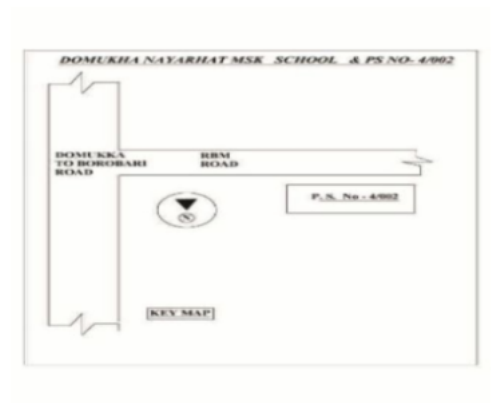

নির্বাচক নিবন্ধন আধিকারিকের স্বাক্ষর

Nazri Naksha

Google Map View

Polling Station Building Front View

Polling Station Front View

Cad View

Key MAP View

1 নাম : দেবাশিষ সেন পিতার নাম: নিতিশ সেন বাড়ির নং : n0262 বয়স : 40 লিঙ্গ : পুরুষ	DWP2785590 ফটো উপলব্ধ	2 নাম : বিমলা (বর্মন) রায় স্বামীর নাম: নিমাই রায় বাড়ির নং : n0155 বয়স : 27 লিঙ্গ : মহিলা	TSX1848969 ফটো উপলব্ধ	3 নাম : কৃষ্ণ কুমার ঘোষ পিতার নাম: রঞ্জিত কুমার ঘোষ বাড়ির নং : মোয়ামারী বয়স : 21 লিঙ্গ : পুরুষ	TSX2340602 ফটো উপলব্ধ
4 নাম : বীনা ঘোষ স্বামীর নাম: রঞ্জিত কুমার ঘোষ বাড়ির নং : n0103 বয়স : 36 লিঙ্গ : মহিলা	TSX1147669 ফটো উপলব্ধ	5 নাম : রঞ্জিত কুমার ঘোষ পিতার নাম: গৌর চন্দ্র ঘোষ বাড়ির নং : n0103 বয়স : 45 লিঙ্গ : পুরুষ	DWP2599033 ফটো উপলব্ধ	6 নাম : রাজা রাজভর পিতার নাম: শ্যামল রাজভর বাড়ির নং : মোয়ামারী বয়স : 22 লিঙ্গ : পুরুষ	TSX2324655 ফটো উপলব্ধ
7 নাম : রীনা কর্মকার স্বামীর নাম: নগেন কর্মকার বাড়ির নং : n0055 বয়স : 44 লিঙ্গ : মহিলা	DWP2076636 ফটো উপলব্ধ	8 নাম : নগেন কর্মকার পিতার নাম: গনেশ কর্মকার বাড়ির নং : n0055 বয়স : 66 লিঙ্গ : পুরুষ	WB/01/005/219452 ফটো উপলব্ধ	9 নাম : আশীষ গোপ পিতার নাম: সত্যেন্দ্র গোপ বাড়ির নং : n0101 বয়স : 55 লিঙ্গ : পুরুষ	WB/01/004/018684 ফটো উপলব্ধ
10 নাম : মাধবী গোপ (ঘোষ) স্বামীর নাম: আশীষ গোপ বাড়ির নং : n0101 বয়স : 43 লিঙ্গ : মহিলা	DWP2370138 ফটো উপলব্ধ	11 নাম : কৌশিক গোস্বামী পিতার নাম: চন্দন গোস্বামী বাড়ির নং : n0031 বয়স : 24 লিঙ্গ : পুরুষ	TSX2099208 ফটো উপলব্ধ	12 নাম : পুষ্প গোস্বামী পিতার নাম: গনেশ চন্দ্র গোস্বামী বাড়ির নং : n0031 বয়স : 41 লিঙ্গ : পুরুষ	TSX1281427 ফটো উপলব্ধ
13 নাম : কৃষ্ণ গোস্বামী পিতার নাম: গনেশ চন্দ্র গোস্বামী বাড়ির নং : n0031 বয়স : 31 লিঙ্গ : পুরুষ	TSX1751577 ফটো উপলব্ধ	14 নাম : চন্দনা শর্মা (গোস্বামী) স্বামীর নাম: পুষ্প গোস্বামী বাড়ির নং : n0031 বয়স : 32 লিঙ্গ : মহিলা	RIY1358126 ফটো উপলব্ধ	15 নাম : দুর্গা গোস্বামী স্বামীর নাম: চন্দন গোস্বামী বাড়ির নং : n0031 বয়স : 44 লিঙ্গ : মহিলা	DWP2367985 ফটো উপলব্ধ
16 নাম : গনেশচন্দ্র গোস্বামী পিতার নাম: রেবতী মোহন বাড়ির নং : n0031 বয়স : 77 লিঙ্গ : পুরুষ	WB/01/005/216068 ফটো উপলব্ধ	17 নাম : চন্দন গোস্বামী পিতার নাম: গনেশ চন্দ্র গোস্বামী বাড়ির নং : n0031 বয়স : 46 লিঙ্গ : পুরুষ	DWP1566389 ফটো উপলব্ধ	18 নাম : অমরেশ ঘোষ পিতার নাম: অজিত ঘোষ বাড়ির নং : n0083 বয়স : 33 লিঙ্গ : পুরুষ	TSX1353192 ফটো উপলব্ধ
19 নাম : গোপাল ঘোষ পিতার নাম: রামেন্দ্র ঘোষ বাড়ির নং : n0064 বয়স : 66 লিঙ্গ : পুরুষ	WB/01/005/219403 ফটো উপলব্ধ	20 নাম : গিরীন্দ্র নাথ ঘোষ পিতার নাম: রামেন্দ্র ঘোষ বাড়ির নং : n0064 বয়স : 71 লিঙ্গ : পুরুষ	TSX2343176 ফটো উপলব্ধ	21 নাম : রীনা ঘোষ স্বামীর নাম: ভীষ্ম ঘোষ বাড়ির নং : n0071 বয়স : 43 লিঙ্গ : মহিলা	DWP2368025 ফটো উপলব্ধ
22 নাম : সুমন্ত কুমার ঘোষ পিতার নাম: মনু ঘোষ বাড়ির নং : n0061 বয়স : 48 লিঙ্গ : পুরুষ	DWP2868032 ফটো উপলব্ধ	23 নাম : বাসুদেব ঘোষ পিতার নাম: যমুনা ঘোষ বাড়ির নং : n0053 বয়স : 29 লিঙ্গ : পুরুষ	TSX1751627 ফটো উপলব্ধ	24 নাম : পম্পারানী ঘোষ স্বামীর নাম: কার্তিক ঘোষ বাড়ির নং : n0060 বয়স : 37 লিঙ্গ : মহিলা	TSX1281435 ফটো উপলব্ধ
25 নাম : নরেন ঘোষ পিতার নাম: মহিম ঘোষ বাড়ির নং : n0019 বয়স : 71 লিঙ্গ : পুরুষ	WB/01/005/219528 ফটো উপলব্ধ	26 নাম : তারামনি ঘোষ স্বামীর নাম: সুমন্ত কুমার ঘোষ বাড়ির নং : n0061 বয়স : 33 লিঙ্গ : মহিলা	TSX1281880 ফটো উপলব্ধ	27 নাম : রমনী ঘোষ পিতার নাম: মনোমোহন ঘোষ বাড়ির নং : n0072 বয়স : 76 লিঙ্গ : পুরুষ	WB/01/005/219158 ফটো উপলব্ধ
28 নাম : স্বপ্না ঘোষ স্বামীর নাম: গোপাল ঘোষ বাড়ির নং : n0064 বয়স : 56 লিঙ্গ : মহিলা	WB/01/005/219697 ফটো উপলব্ধ	29 নাম : পৌতম ঘোষ পিতার নাম: মনোজ ঘোষ বাড়ির নং : n0062 বয়স : 44 লিঙ্গ : পুরুষ	DWP2368074 ফটো উপলব্ধ	30 নাম : চায়না ঘোষ স্বামীর নাম: মহন্ত ঘোষ বাড়ির নং : n0062 বয়স : 42 লিঙ্গ : মহিলা	DWP2368066 ফটো উপলব্ধ