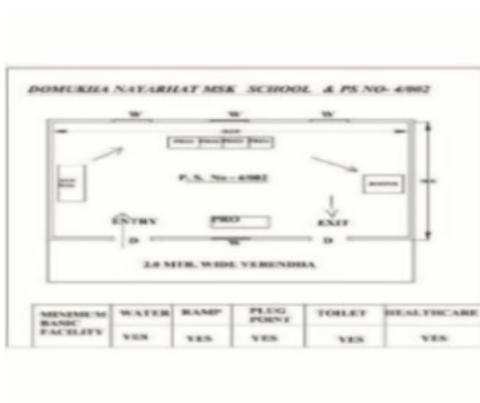

নির্বাচক নিবন্ধন আধিকারিকের স্বাক্ষর

Nazri Naksha

Google Map View

Polling Station Building Front View

Polling Station Front View

Cad View

Key MAP View

1 নাম : দেবাশিষ সেন পিতার নাম: নিতিশ সেন বাড়ির নং : n0262 বয়স : 40 লিঙ্গ : পুরুষ	DWP2785590 ফটো উপলব্ধ	2 নাম : বিমলা (বর্মন) রায় স্বামীর নাম: নিমাই রায় বাড়ির নং : n0155 বয়স : 27 লিঙ্গ : মহিলা	TSX1848969 ফটো উপলব্ধ	3 নাম : কৃষ্ণ কুমার ঘোষ পিতার নাম: রঞ্জিত কুমার ঘোষ বাড়ির নং : মোয়ামারী বয়স : 21 লিঙ্গ : পুরুষ	TSX2340602 ফটো উপলব্ধ
4 নাম : বীনা ঘোষ স্বামীর নাম: রঞ্জিত কুমার ঘোষ বাড়ির নং : n0103 বয়স : 36 লিঙ্গ : মহিলা	TSX1147669 ফটো উপলব্ধ	5 নাম : রঞ্জিত কুমার ঘোষ পিতার নাম: গৌর চন্দ্র ঘোষ বাড়ির নং : n0103 বয়স : 45 লিঙ্গ : পুরুষ	DWP2599033 ফটো উপলব্ধ	6 নাম : রাজা রাজভর পিতার নাম: শ্যামল রাজভর বাড়ির নং : মোয়ামারী বয়স : 22 লিঙ্গ : পুরুষ	TSX2324655 ফটো উপলব্ধ
7 নাম : রীনা কর্মকার স্বামীর নাম: নগেন কর্মকার বাড়ির নং : n0055 বয়স : 44 লিঙ্গ : মহিলা	DWP2076636 ফটো উপলব্ধ	8 নাম : নগেন কর্মকার পিতার নাম: গনেশ কর্মকার বাড়ির নং : n0055 বয়স : 66 লিঙ্গ : পুরুষ	WB/01/005/219452 ফটো উপলব্ধ	9 নাম : আশীষ গোপ পিতার নাম: সত্যেন্দ্র গোপ বাড়ির নং : n0101 বয়স : 55 লিঙ্গ : পুরুষ	WB/01/004/018684 ফটো উপলব্ধ
10 নাম : মাধবী গোপ (ঘোষ) স্বামীর নাম: আশীষ গোপ বাড়ির নং : n0101 বয়স : 43 লিঙ্গ : মহিলা	DWP2370138 ফটো উপলব্ধ	11 নাম : কৌশিক গোস্বামী পিতার নাম: চন্দন গোস্বামী বাড়ির নং : n0031 বয়স : 24 লিঙ্গ : পুরুষ	TSX2099208 ফটো উপলব্ধ	12 নাম : পুষ্প গোস্বামী পিতার নাম: গনেশ চন্দ্র গোস্বামী বাড়ির নং : n0031 বয়স : 41 লিঙ্গ : পুরুষ	TSX1281427 ফটো উপলব্ধ
13 নাম : কৃষ্ণ গোস্বামী পিতার নাম: গনেশ চন্দ্র গোস্বামী বাড়ির নং : n0031 বয়স : 31 লিঙ্গ : পুরুষ	TSX1751577 ফটো উপলব্ধ	14 নাম : চন্দনা শর্মা (গোস্বামী) স্বামীর নাম: পুষ্প গোস্বামী বাড়ির নং : n0031 বয়স : 32 লিঙ্গ : মহিলা	RIY1358126 ফটো উপলব্ধ	15 নাম : দুর্গা গোস্বামী স্বামীর নাম: চন্দন গোস্বামী বাড়ির নং : n0031 বয়স : 44 লিঙ্গ : মহিলা	DWP2367985 ফটো উপলব্ধ
16 নাম : গনেশচন্দ্র গোস্বামী পিতার নাম: রেবতী মোহন বাড়ির নং : n0031 বয়স : 77 লিঙ্গ : পুরুষ	WB/01/005/216068 ফটো উপলব্ধ	17 নাম : চন্দন গোস্বামী পিতার নাম: গনেশ চন্দ্র গোস্বামী বাড়ির নং : n0031 বয়স : 46 লিঙ্গ : পুরুষ	DWP1566389 ফটো উপলব্ধ	18 নাম : অমরেশ ঘোষ পিতার নাম: অজিত ঘোষ বাড়ির নং : n0083 বয়স : 33 লিঙ্গ : পুরুষ	TSX1353192 ফটো উপলব্ধ
19 নাম : গোপাল ঘোষ পিতার নাম: রামেন্দ্র ঘোষ বাড়ির নং : n0064 বয়স : 66 লিঙ্গ : পুরুষ	WB/01/005/219403 ফটো উপলব্ধ	20 নাম : গিরীন্দ্র নাথ ঘোষ পিতার নাম: রামেন্দ্র ঘোষ বাড়ির নং : n0064 বয়স : 71 লিঙ্গ : পুরুষ	TSX2343176 ফটো উপলব্ধ	21 নাম : রীনা ঘোষ স্বামীর নাম: ভীষ্ম ঘোষ বাড়ির নং : n0071 বয়স : 43 লিঙ্গ : মহিলা	DWP2368025 ফটো উপলব্ধ
22 নাম : সুমন্ত কুমার ঘোষ পিতার নাম: মনু ঘোষ বাড়ির নং : n0061 বয়স : 48 লিঙ্গ : পুরুষ	DWP2868032 ফটো উপলব্ধ	23 নাম : বাসুদেব ঘোষ পিতার নাম: যমুনা ঘোষ বাড়ির নং : n0053 বয়স : 29 লিঙ্গ : পুরুষ	TSX1751627 ফটো উপলব্ধ	24 নাম : পম্পারানী ঘোষ স্বামীর নাম: কার্তিক ঘোষ বাড়ির নং : n0060 বয়স : 37 লিঙ্গ : মহিলা	TSX1281435 ফটো উপলব্ধ
25 নাম : নরেন ঘোষ পিতার নাম: মহিম ঘোষ বাড়ির নং : n0019 বয়স : 71 লিঙ্গ : পুরুষ	WB/01/005/219528 ফটো উপলব্ধ	26 নাম : তারামনি ঘোষ স্বামীর নাম: সুমন্ত কুমার ঘোষ বাড়ির নং : n0061 বয়স : 33 লিঙ্গ : মহিলা	TSX1281880 ফটো উপলব্ধ	27 নাম : রমনী ঘোষ পিতার নাম: মনোমোহন ঘোষ বাড়ির নং : n0072 বয়স : 76 লিঙ্গ : পুরুষ	WB/01/005/219158 ফটো উপলব্ধ
28 নাম : স্বপ্না ঘোষ স্বামীর নাম: গোপাল ঘোষ বাড়ির নং : n0064 বয়স : 56 লিঙ্গ : মহিলা	WB/01/005/219697 ফটো উপলব্ধ	29 নাম : পৌতম ঘোষ পিতার নাম: মনোজ ঘোষ বাড়ির নং : n0062 বয়স : 44 লিঙ্গ : পুরুষ	DWP2368074 ফটো উপলব্ধ	30 নাম : চায়না ঘোষ স্বামীর নাম: মহন্ত ঘোষ বাড়ির নং : n0062 বয়স : 42 লিঙ্গ : মহিলা	DWP2368066 ফটো উপলব্ধ