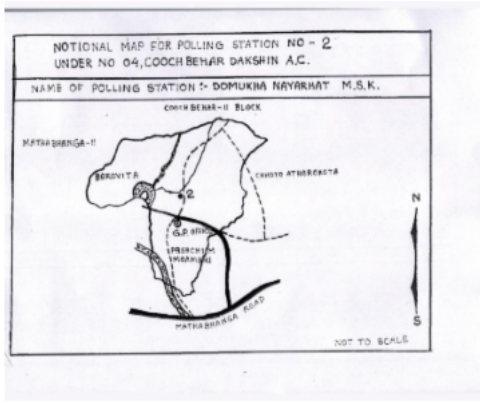

Nazri Naksha