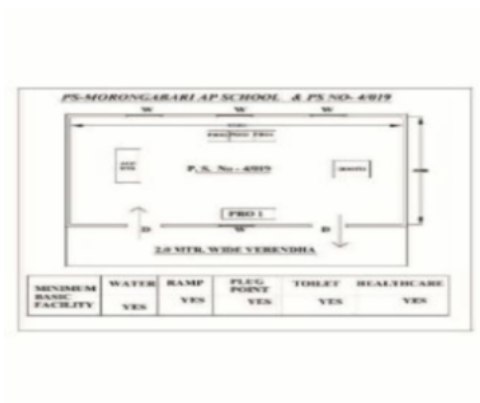

নির্বাচক নিবন্ধন আধিকারিকের স্বাক্ষর

Nazri Naksha

Google Map View

Polling Station Building Front View

Polling Station Front View

Cad View

Key MAP View

1 নাম : করিমা বিবি স্বামীর নাম: নসিমুদ্দিন মিশ্র বাড়ির নং : এন0000 বয়স : 49 লিঙ্গ : মহিলা	TSX1963115 ফটো উপলব্ধ	2 নাম : সাহিন আলম পিতার নাম: নসিমুদ্দিন মিশ্র বাড়ির নং : এন0000 বয়স : 22 লিঙ্গ : পুরুষ	TSX2291599 ফটো উপলব্ধ	3 নাম : সরদিনি (রায় সিংহ) বর্মণ স্বামীর নাম: হিতেন বর্মণ বাড়ির নং : n0233 বয়স : 46 লিঙ্গ : মহিলা	TSX1158369 ফটো উপলব্ধ
4 নাম : প্রতিমা রায় স্বামীর নাম: শ্যামল বর্মণ বাড়ির নং : n0242 বয়স : 41 লিঙ্গ : মহিলা	DWP2619286 ফটো উপলব্ধ	5 নাম : রতিকা (রায়) বর্মণ স্বামীর নাম: নারায়ণ চন্দ্র বর্মণ বাড়ির নং : n0285 বয়স : 37 লিঙ্গ : মহিলা	TSX1158377 ফটো উপলব্ধ	6 নাম : বাসন্তি (রায়) বর্মণ স্বামীর নাম: মোনাল বর্মণ বাড়ির নং : n0235 বয়স : 37 লিঙ্গ : মহিলা	TSX1158534 ফটো উপলব্ধ
7 নাম : পরিমল অধিকারী পিতার নাম: অলঙ্গ অধিকারী বাড়ির নং : n0138 বয়স : 33 লিঙ্গ : পুরুষ	TSX1432616 ফটো উপলব্ধ	8 নাম : অলঙ্গ অধিকারী পিতার নাম: বিদ্যাধর অধিকারী বাড়ির নং : n0138 বয়স : 61 লিঙ্গ : পুরুষ	WB/01/005/261319 ফটো উপলব্ধ	9 নাম : আরতী অধিকারী(সরকার) স্বামীর নাম: দীনবন্ধু অধিকারী বাড়ির নং : n0074 বয়স : 40 লিঙ্গ : মহিলা	DWP2605426 ফটো উপলব্ধ
10 নাম : দীনবন্ধু অধিকারী পিতার নাম: নগেন্দ্র নাথ অধিকারী বাড়ির নং : n0074 বয়স : 44 লিঙ্গ : পুরুষ	DWP2385060 ফটো উপলব্ধ	11 নাম : চন্দ্রকান্ত অধিকারী পিতার নাম: বিদ্যাধর অধিকারী বাড়ির নং : n0138 বয়স : 80 লিঙ্গ : পুরুষ	WB/01/005/261524 ফটো উপলব্ধ	12 নাম : চম্পা বর্মণ স্বামীর নাম: পরেশ চন্দ্র বর্মণ বাড়ির নং : n0075 বয়স : 36 লিঙ্গ : মহিলা	DWP2872141 ফটো উপলব্ধ
13 নাম : মলিন্দ্র অধিকারী পিতার নাম: খগেন অধিকারী বাড়ির নং : n0072 বয়স : 41 লিঙ্গ : পুরুষ	DWP2605111 ফটো উপলব্ধ	14 নাম : পরেশ চন্দ্র বর্মণ পিতার নাম: শিবেন্দ্র চন্দ্র বর্মণ বাড়ির নং : n0075 বয়স : 45 লিঙ্গ : পুরুষ	DWP1584416 ফটো উপলব্ধ	15 নাম : স্বপ্না অধিকারী স্বামীর নাম: শরৎ চন্দ্র অধিকারী বাড়ির নং : n0073 বয়স : 43 লিঙ্গ : মহিলা	DWP1563766 ফটো উপলব্ধ
16 নাম : সুজাতা অধিকারী (বর্মণ) স্বামীর নাম: মাধব অধিকারী বাড়ির নং : n0182 বয়স : 29 লিঙ্গ : মহিলা	TSX1761386 ফটো উপলব্ধ	17 নাম : সুরেশ অধিকারী পিতার নাম: শৈলেন অধিকারী বাড়ির নং : n0071 বয়স : 40 লিঙ্গ : পুরুষ	TSX1091966 ফটো উপলব্ধ	18 নাম : শেফালী অধিকারী বর্মণ স্বামীর নাম: পরিমল অধিকারী বাড়ির নং : এন0138 বয়স : 28 লিঙ্গ : মহিলা	TSX1962497 ফটো উপলব্ধ
19 নাম : নির্মল অধিকারী পিতার নাম: অলঙ্গ অধিকারী বাড়ির নং : n0138 বয়স : 28 লিঙ্গ : পুরুষ	TSX1936467 ফটো উপলব্ধ	20 নাম : সংগীতা রায় অধিকারী স্বামীর নাম: মলিন্দ্র অধিকারী বাড়ির নং : এন0072 বয়স : 34 লিঙ্গ : মহিলা	TSX2214609 ফটো উপলব্ধ	21 নাম : দশমী অধিকারী স্বামীর নাম: নরেন অধিকারী বাড়ির নং : n0182 বয়স : 61 লিঙ্গ : মহিলা	WB/01/005/261511 ফটো উপলব্ধ
22 নাম : যাদব অধিকারী পিতার নাম: নরেন অধিকারী বাড়ির নং : n0182 বয়স : 31 লিঙ্গ : পুরুষ	TSX1936483 ফটো উপলব্ধ	23 নাম : ডলি অধিকারী (বর্মণ) স্বামীর নাম: কমল অধিকারী বাড়ির নং : n0167 বয়স : 30 লিঙ্গ : মহিলা	TSX1761048 ফটো উপলব্ধ	24 নাম : খগেন অধিকারী পিতার নাম: শ্যামসুন্দর অধিকারী বাড়ির নং : n0072 বয়স : 71 লিঙ্গ : পুরুষ	WB/01/005/261030 ফটো উপলব্ধ
25 নাম : মিরোবালা অধিকারী স্বামীর নাম: শৈলেন অধিকারী বাড়ির নং : n0071 বয়স : 59 লিঙ্গ : মহিলা	WB/01/005/261494 ফটো উপলব্ধ	26 নাম : চন্দ্রা বর্মণ স্বামীর নাম: কৃষ্ণ বর্মণ বাড়ির নং : মোরঙ্গা মারী বয়স : 31 লিঙ্গ : মহিলা	TSX1547082 ফটো উপলব্ধ	27 নাম : লক্ষ্মী অধিকারী বর্মণ স্বামীর নাম: পরিতোষ অধিকারী বাড়ির নং : এন0272 বয়স : 22 লিঙ্গ : মহিলা	TSX2306934 ফটো উপলব্ধ
28 নাম : পরিতোষ অধিকারী পিতার নাম: চন্দ্রকান্ত অধিকারী বাড়ির নং : n0272 বয়স : 32 লিঙ্গ : পুরুষ	TSX1359181 ফটো উপলব্ধ	29 নাম : শৈলেন অধিকারী পিতার নাম: শ্যামসুন্দর অধিকারী বাড়ির নং : n0071 বয়স : 66 লিঙ্গ : পুরুষ	WB/01/005/261304 ফটো উপলব্ধ	30 নাম : বিমলা অধিকারী স্বামীর নাম: করুণা কান্ত অধিকারী বাড়ির নং : n0167 বয়স : 40 লিঙ্গ : মহিলা	TSX1535178 ফটো উপলব্ধ