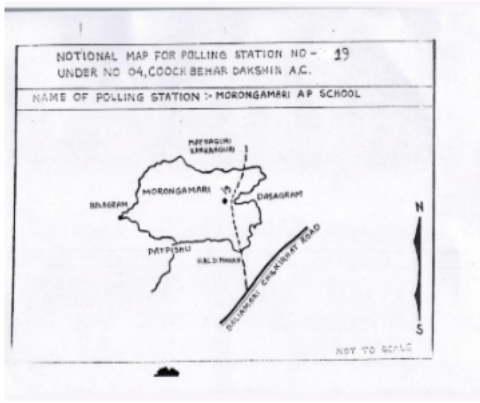

Nazri Naksha