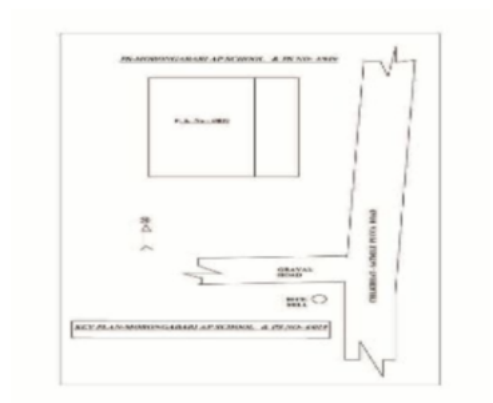

নির্বাচক নিবন্ধন আধিকারিকের স্বাক্ষর

Nazri Naksha

Google Map View

Polling Station Building Front View

Polling Station Front View

Cad View

Key MAP View

1 নাম : করিমা বিবি স্বামীর নাম: নসিমুদ্দিন মিশ্র বাড়ির নং : এন0000 বয়স : 49 লিঙ্গ : মহিলা	TSX1963115 ফটো উপলব্ধ	2 নাম : সাহিন আলম পিতার নাম: নসিমুদ্দিন মিশ্র বাড়ির নং : এন0000 বয়স : 22 লিঙ্গ : পুরুষ	TSX2291599 ফটো উপলব্ধ	3 নাম : সরদিনি (রায় সিংহ) বর্মণ স্বামীর নাম: হিতেন বর্মণ বাড়ির নং : n0233 বয়স : 46 লিঙ্গ : মহিলা	TSX1158369 ফটো উপলব্ধ
4 নাম : প্রতিমা রায় স্বামীর নাম: শ্যামল বর্মণ বাড়ির নং : n0242 বয়স : 41 লিঙ্গ : মহিলা	DWP2619286 ফটো উপলব্ধ	5 নাম : রতিকা (রায়) বর্মণ স্বামীর নাম: নারায়ণ চন্দ্র বর্মণ বাড়ির নং : n0285 বয়স : 37 লিঙ্গ : মহিলা	TSX1158377 ফটো উপলব্ধ	6 নাম : বাসন্তি (রায়) বর্মণ স্বামীর নাম: মোনাল বর্মণ বাড়ির নং : n0235 বয়স : 37 লিঙ্গ : মহিলা	TSX1158534 ফটো উপলব্ধ
7 নাম : পরিমল অধিকারী পিতার নাম: অলঙ্গ অধিকারী বাড়ির নং : n0138 বয়স : 33 লিঙ্গ : পুরুষ	TSX1432616 ফটো উপলব্ধ	8 নাম : অলঙ্গ অধিকারী পিতার নাম: বিদ্যাধর অধিকারী বাড়ির নং : n0138 বয়স : 61 লিঙ্গ : পুরুষ	WB/01/005/261319 ফটো উপলব্ধ	9 নাম : আরতী অধিকারী(সরকার) স্বামীর নাম: দীনবন্ধু অধিকারী বাড়ির নং : n0074 বয়স : 40 লিঙ্গ : মহিলা	DWP2605426 ফটো উপলব্ধ
10 নাম : দীনবন্ধু অধিকারী পিতার নাম: নগেন্দ্র নাথ অধিকারী বাড়ির নং : n0074 বয়স : 44 লিঙ্গ : পুরুষ	DWP2385060 ফটো উপলব্ধ	11 নাম : চন্দ্রকান্ত অধিকারী পিতার নাম: বিদ্যাধর অধিকারী বাড়ির নং : n0138 বয়স : 80 লিঙ্গ : পুরুষ	WB/01/005/261524 ফটো উপলব্ধ	12 নাম : চম্পা বর্মণ স্বামীর নাম: পরেশ চন্দ্র বর্মণ বাড়ির নং : n0075 বয়স : 36 লিঙ্গ : মহিলা	DWP2872141 ফটো উপলব্ধ
13 নাম : মলিন্দ্র অধিকারী পিতার নাম: খগেন অধিকারী বাড়ির নং : n0072 বয়স : 41 লিঙ্গ : পুরুষ	DWP2605111 ফটো উপলব্ধ	14 নাম : পরেশ চন্দ্র বর্মণ পিতার নাম: শিবেন্দ্র চন্দ্র বর্মণ বাড়ির নং : n0075 বয়স : 45 লিঙ্গ : পুরুষ	DWP1584416 ফটো উপলব্ধ	15 নাম : স্বপ্না অধিকারী স্বামীর নাম: শরৎ চন্দ্র অধিকারী বাড়ির নং : n0073 বয়স : 43 লিঙ্গ : মহিলা	DWP1563766 ফটো উপলব্ধ
16 নাম : সুজাতা অধিকারী (বর্মণ) স্বামীর নাম: মাধব অধিকারী বাড়ির নং : n0182 বয়স : 29 লিঙ্গ : মহিলা	TSX1761386 ফটো উপলব্ধ	17 নাম : সুরেশ অধিকারী পিতার নাম: শৈলেন অধিকারী বাড়ির নং : n0071 বয়স : 40 লিঙ্গ : পুরুষ	TSX1091966 ফটো উপলব্ধ	18 নাম : শেফালী অধিকারী বর্মণ স্বামীর নাম: পরিমল অধিকারী বাড়ির নং : এন0138 বয়স : 28 লিঙ্গ : মহিলা	TSX1962497 ফটো উপলব্ধ
19 নাম : নির্মল অধিকারী পিতার নাম: অলঙ্গ অধিকারী বাড়ির নং : n0138 বয়স : 28 লিঙ্গ : পুরুষ	TSX1936467 ফটো উপলব্ধ	20 নাম : সংগীতা রায় অধিকারী স্বামীর নাম: মলিন্দ্র অধিকারী বাড়ির নং : এন0072 বয়স : 34 লিঙ্গ : মহিলা	TSX2214609 ফটো উপলব্ধ	21 নাম : দশমী অধিকারী স্বামীর নাম: নরেন অধিকারী বাড়ির নং : n0182 বয়স : 61 লিঙ্গ : মহিলা	WB/01/005/261511 ফটো উপলব্ধ
22 নাম : যাদব অধিকারী পিতার নাম: নরেন অধিকারী বাড়ির নং : n0182 বয়স : 31 লিঙ্গ : পুরুষ	TSX1936483 ফটো উপলব্ধ	23 নাম : ডলি অধিকারী (বর্মণ) স্বামীর নাম: কমল অধিকারী বাড়ির নং : n0167 বয়স : 30 লিঙ্গ : মহিলা	TSX1761048 ফটো উপলব্ধ	24 নাম : খগেন অধিকারী পিতার নাম: শ্যামসুন্দর অধিকারী বাড়ির নং : n0072 বয়স : 71 লিঙ্গ : পুরুষ	WB/01/005/261030 ফটো উপলব্ধ
25 নাম : মিরোবালা অধিকারী স্বামীর নাম: শৈলেন অধিকারী বাড়ির নং : n0071 বয়স : 59 লিঙ্গ : মহিলা	WB/01/005/261494 ফটো উপলব্ধ	26 নাম : চন্দ্রা বর্মণ স্বামীর নাম: কৃষ্ণ বর্মণ বাড়ির নং : মোরঙ্গা মারী বয়স : 31 লিঙ্গ : মহিলা	TSX1547082 ফটো উপলব্ধ	27 নাম : লক্ষ্মী অধিকারী বর্মণ স্বামীর নাম: পরিতোষ অধিকারী বাড়ির নং : এন0272 বয়স : 22 লিঙ্গ : মহিলা	TSX2306934 ফটো উপলব্ধ
28 নাম : পরিতোষ অধিকারী পিতার নাম: চন্দ্রকান্ত অধিকারী বাড়ির নং : n0272 বয়স : 32 লিঙ্গ : পুরুষ	TSX1359181 ফটো উপলব্ধ	29 নাম : শৈলেন অধিকারী পিতার নাম: শ্যামসুন্দর অধিকারী বাড়ির নং : n0071 বয়স : 66 লিঙ্গ : পুরুষ	WB/01/005/261304 ফটো উপলব্ধ	30 নাম : বিমলা অধিকারী স্বামীর নাম: করুণা কান্ত অধিকারী বাড়ির নং : n0167 বয়স : 40 লিঙ্গ : মহিলা	TSX1535178 ফটো উপলব্ধ