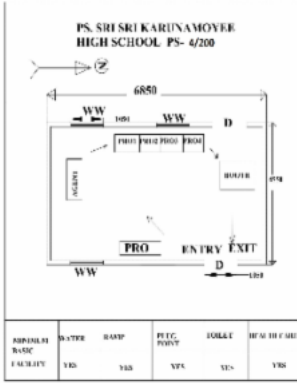

নির্বাচক নিবন্ধন আধিকারিকের স্বাক্ষর

Nazri Naksha

Google Map View

Polling Station Building Front View

Polling Station Front View

Cad View

Key MAP View

1 নাম : জ্যোতি আহমেদ পিতার নাম: আবদুল মান্নান আহমেদ বাড়ির নং : এন0072 বয়স : 23 লিঙ্গ : পুরুষ	TSX2161560 ফটো উপলব্ধ	2 নাম : আবদুর রসিদ আহমেদ পিতার নাম: আফতাব উদ্দিন বাড়ির নং : n0072 বয়স : 51 লিঙ্গ : পুরুষ	WB/01/004/462374 ফটো উপলব্ধ	3 নাম : জেসিন খাতুন আহমেদ স্বামীর নাম: আব্দুল মান্নান আহমেদ বাড়ির নং : n0072 বয়স : 47 লিঙ্গ : মহিলা	LZL1406495 ফটো উপলব্ধ
4 নাম : রেনুজা খাতুন স্বামীর নাম: আব্দুল রহমান আহমেদ বাড়ির নং : n0072 বয়স : 44 লিঙ্গ : মহিলা	LZL2178127 ফটো উপলব্ধ	5 নাম : জীৎ আহমেদ পিতার নাম: আব্দুল মান্নান আহমেদ বাড়ির নং : n0072 বয়স : 26 লিঙ্গ : পুরুষ	TSX1926484 ফটো উপলব্ধ	6 নাম : আলিমা বেগম স্বামীর নাম: আব্দুল কালাম আহমেদ বাড়ির নং : n0072 বয়স : 45 লিঙ্গ : মহিলা	TSX1258508 ফটো উপলব্ধ
7 নাম : আজাদ হুসেন আহমেদ পিতার নাম: আপতাপ উদ্দিন আহমেদ বাড়ির নং : n0072 বয়স : 49 লিঙ্গ : পুরুষ	LZL2606713 ফটো উপলব্ধ	8 নাম : চায়না খাতুন স্বামীর নাম: নূর জামাল আহমেদ বাড়ির নং : n0072 বয়স : 35 লিঙ্গ : মহিলা	TSX1506971 ফটো উপলব্ধ	9 নাম : জবুন আহমেদ (নেছা) স্বামীর নাম: আব্দুর রসিদ আহমেদ বাড়ির নং : n0072 বয়স : 46 লিঙ্গ : মহিলা	LZL2447738 ফটো উপলব্ধ
10 নাম : সাগিরা বানু স্বামীর নাম: আজাদ হোসেন আহমেদ বাড়ির নং : এন0072 বয়স : 37 লিঙ্গ : মহিলা	UHI1929371 ফটো উপলব্ধ	11 নাম : আবদুল মান্নান আহমেদ পিতার নাম: আফতাব উদ্দিন আহমেদ বাড়ির নং : n0072 বয়স : 56 লিঙ্গ : পুরুষ	TSX2261998 ফটো উপলব্ধ	12 নাম : নাসির উদ্দিন আহমেদ পিতার নাম: সামসুদ্দোহা আহমেদ বাড়ির নং : n0072 বয়স : 51 লিঙ্গ : পুরুষ	LZL2446318 ফটো উপলব্ধ
13 নাম : সামসুদ্দোহা আহমেদ পিতার নাম: আফতাব উদ্দিন বাড়ির নং : n0072 বয়স : 69 লিঙ্গ : পুরুষ	WB/01/004/462200 ফটো উপলব্ধ	14 নাম : আবদুর রহমান আহমেদ পিতার নাম: আফতাব উদ্দিন বাড়ির নং : n0072 বয়স : 57 লিঙ্গ : পুরুষ	WB/01/004/462728 ফটো উপলব্ধ	15 নাম : নূরজাহান খাতুন স্বামীর নাম: স্যামসুদ্দোহা আহমেদ বাড়ির নং : n0072 বয়স : 61 লিঙ্গ : মহিলা	WB/01/004/462539 ফটো উপলব্ধ
16 নাম : নূরজামাল আহমেদ পিতার নাম: সামসুদ্দোহা আহমেদ বাড়ির নং : n0072 বয়স : 39 লিঙ্গ : পুরুষ	LZL2447746 ফটো উপলব্ধ	17 নাম : আবুল কালাম আহমেদ পিতার নাম: আফতার উদ্দিন বাড়ির নং : এন0125 বয়স : 61 লিঙ্গ : পুরুষ	TSX2456887 ফটো উপলব্ধ	18 নাম : বিশ্বদীপ আচার্য পিতার নাম: রনজিৎ আচার্য বাড়ির নং : n0081 বয়স : 42 লিঙ্গ : পুরুষ	LZL2178085 ফটো উপলব্ধ
19 নাম : দীপালি আচার্য স্বামীর নাম: রঞ্জিত আচার্য বাড়ির নং : n0081 বয়স : 67 লিঙ্গ : মহিলা	LZL2446292 ফটো উপলব্ধ	20 নাম : মুনমুন আচার্যী (চক্রবর্তী) স্বামীর নাম: বিশ্বদীপ আচার্যী বাড়ির নং : n0173 বয়স : 37 লিঙ্গ : মহিলা	TSX1848514 ফটো উপলব্ধ	21 নাম : ফিরোজা বেগম স্বামীর নাম: রুহুল আমিন বাড়ির নং : n0069 বয়স : 42 লিঙ্গ : মহিলা	DWP2055119 ফটো উপলব্ধ
22 নাম : রহিমা খাতুন স্বামীর নাম: মঃ আলী বাড়ির নং : n0079 বয়স : 63 লিঙ্গ : মহিলা	WB/01/004/462545 ফটো উপলব্ধ	23 নাম : মাহাতাব আলম পিতার নাম: মহম্মদ আলী বাড়ির নং : n0079 বয়স : 38 লিঙ্গ : পুরুষ	TSX1121888 ফটো উপলব্ধ	24 নাম : রুহুল আমিন পিতার নাম: পেয়ার আলী বাড়ির নং : n0069 বয়স : 49 লিঙ্গ : পুরুষ	LZL1406552 ফটো উপলব্ধ
25 নাম : নাজিমা খাতুন স্বামীর নাম: মজিবুল হোসেন বাড়ির নং : n0069 বয়স : 35 লিঙ্গ : মহিলা	TSX1258656 ফটো উপলব্ধ	26 নাম : মোঃ আবু সামসুল জামান পিতার নাম: মোঃ পেয়ার আলী বাড়ির নং : n0069 বয়স : 50 লিঙ্গ : পুরুষ	LZL1406545 ফটো উপলব্ধ	27 নাম : জোহরা খাতুন স্বামীর নাম: পীয়ার আলী বাড়ির নং : n0069 বয়স : 66 লিঙ্গ : মহিলা	WB/01/004/462254 ফটো উপলব্ধ
28 নাম : মহম্মদ আলী পিতার নাম: মনসুর আলী বাড়ির নং : n0079 বয়স : 66 লিঙ্গ : পুরুষ	WB/01/004/462548 ফটো উপলব্ধ	29 নাম : রেজিনা খাতুন স্বামীর নাম: আবু সামসুল জামান বাড়ির নং : n0069 বয়স : 44 লিঙ্গ : মহিলা	TSX2221752 ফটো উপলব্ধ	30 নাম : রেজাউল ইসলাম পিতার নাম: মহম্মদ আলী বাড়ির নং : n0079 বয়স : 46 লিঙ্গ : পুরুষ	LZL2178101 ফটো উপলব্ধ