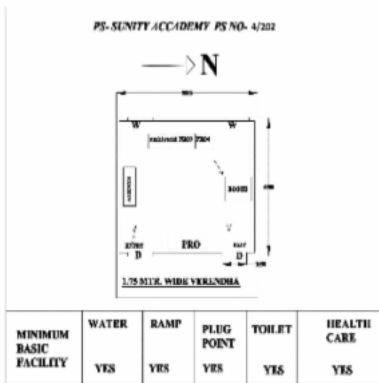

নির্বাচক নিবন্ধন আধিকারিকের স্বাক্ষর

Nazri Naksha

Google Map View

Polling Station Building Front View

Polling Station Front View

Cad View

Key MAP View

1 নাম : ভাস্কর নারায়ণ পিতার নাম : সত্যজিৎ নারায়ণ বাড়ির নং : এন0003 বয়স : 26 লিঙ্গ : পুরুষ	TSX2058956 ফটো উপলব্ধ	2 নাম : পূর্ণিমা (রায়) ঘোষ স্বামীর নাম : সুজিত চন্দ্র ঘোষ বাড়ির নং : n0311 বয়স : 49 লিঙ্গ : মহিলা	LZL0342105 ফটো উপলব্ধ	3 নাম : আবিরা (সাহা) রায় স্বামীর নাম : গুরুপদ রায় বাড়ির নং : n0112 বয়স : 50 লিঙ্গ : মহিলা	TSX1628148 ফটো উপলব্ধ
4 নাম : রেশমা রায় মায়ের নাম : আবিরা রায় বাড়ির নং : n0112 বয়স : 31 লিঙ্গ : মহিলা	TSX1628155 ফটো উপলব্ধ	5 নাম : অনিরুদ্ধ সাহা মায়ের নাম : হাসি সাহা বাড়ির নং : 62 বয়স : 39 লিঙ্গ : পুরুষ	LZL2607968 ফটো উপলব্ধ	6 নাম : প্রশান্ত অধিকারী পিতার নাম : জীতেন্দ্র দেব অধিকারী বাড়ির নং : n0083 বয়স : 52 লিঙ্গ : পুরুষ	TSX2110856 ফটো উপলব্ধ
7 নাম : মঞ্জুরী অধিকারী স্বামীর নাম : প্রবীর অধিকারী বাড়ির নং : n0393 বয়স : 67 লিঙ্গ : মহিলা	LZL2468445 ফটো উপলব্ধ	8 নাম : সুশান্ত অধিকারী পিতার নাম : জিতেন্দ্র দেব অধিকারী বাড়ির নং : ওয়ার্ড নং - 16 বয়স : 53 লিঙ্গ : পুরুষ	TSX2150795 ফটো উপলব্ধ	9 নাম : শান্তনু অধিকারী পিতার নাম : বিনয়েন্দ্র অধিকারী বাড়ির নং : n0006 বয়স : 49 লিঙ্গ : পুরুষ	TSX2121325 ফটো উপলব্ধ
10 নাম : কাকলি দাস স্বামীর নাম : সুশান্ত অধিকারী বাড়ির নং : এন0083 বয়স : 52 লিঙ্গ : মহিলা	LZL2452209 ফটো উপলব্ধ	11 নাম : কৃষ্ণা অধিকারী পিতার নাম : বিষ্ণু অধিকারী বাড়ির নং : n0434 বয়স : 47 লিঙ্গ : মহিলা	TSX1864917 ফটো উপলব্ধ	12 নাম : প্রিয়ংবদা অধিকারী পিতার নাম : প্রবীর অধিকারী বাড়ির নং : n0392 বয়স : 35 লিঙ্গ : মহিলা	TSX1264886 ফটো উপলব্ধ
13 নাম : প্রবীর অধিকারী পিতার নাম : অনাথ নাথ অধিকারী বাড়ির নং : n0394 বয়স : 68 লিঙ্গ : পুরুষ	LZL2468437 ফটো উপলব্ধ	14 নাম : প্রযশ অধিকারী পিতার নাম : প্রবীর অধিকারী বাড়ির নং : n0391 বয়স : 38 লিঙ্গ : পুরুষ	LZL2788636 ফটো উপলব্ধ	15 নাম : অতীক আইচ পিতার নাম : জয়দেব আইচ বাড়ির নং : 776 বয়স : 38 লিঙ্গ : পুরুষ	TSX1722487 ফটো উপলব্ধ
16 নাম : বিজনবিহারী কর্মকার পিতার নাম : রবীন্দ্রনাথ কর্মকার বাড়ির নং : n0146 বয়স : 54 লিঙ্গ : পুরুষ	WB/01/004/474152 ফটো উপলব্ধ	17 নাম : অজিত আইচ পিতার নাম : মাধব আইচ বাড়ির নং : n0146 বয়স : 71 লিঙ্গ : পুরুষ	WB/01/004/474157 ফটো উপলব্ধ	18 নাম : রিক্কু আইচ স্বামীর নাম : রনজিৎ আইচ বাড়ির নং : n0146 বয়স : 58 লিঙ্গ : মহিলা	TSX2013605 ফটো উপলব্ধ
19 নাম : দীপঙ্কর কুমার কর্মকার পিতার নাম : রবীন্দ্র নাথ কর্মকার বাড়ির নং : n0146 বয়স : 62 লিঙ্গ : পুরুষ	LZL2449999 ফটো উপলব্ধ	20 নাম : রিমপি আইচ পিতার নাম : রনজিৎ আইচ বাড়ির নং : n0146 বয়স : 39 লিঙ্গ : মহিলা	LZL2451235 ফটো উপলব্ধ	21 নাম : নির্মল কর্মকার পিতার নাম : রবীন্দ্রনাথ কর্মকার বাড়ির নং : n0146 বয়স : 63 লিঙ্গ : পুরুষ	WB/01/004/474461 ফটো উপলব্ধ
22 নাম : রনজিৎ আইচ পিতার নাম : মাধব আইচ বাড়ির নং : n0146 বয়স : 70 লিঙ্গ : পুরুষ	TSX2013639 ফটো উপলব্ধ	23 নাম : বিভাস কর্মকার পিতার নাম : নির্মল কর্মকার বাড়ির নং : এন0049 বয়স : 24 লিঙ্গ : পুরুষ	TSX2272334 ফটো উপলব্ধ	24 নাম : স্বরূপকুমার আচার্য্য পিতার নাম : বরুণকুমার আচার্য্য বাড়ির নং : n0137 বয়স : 53 লিঙ্গ : পুরুষ	WB/01/004/474018 ফটো উপলব্ধ
25 নাম : অর্নব উপাধ্যায় পিতার নাম : অমিত কুমার উপাধ্যায় বাড়ির নং : n0328 বয়স : 26 লিঙ্গ : পুরুষ	TSX1905884 ফটো উপলব্ধ	26 নাম : অমিত কুমার উপাধ্যায় পিতার নাম : বিজন বিহারী উপাধ্যায় বাড়ির নং : n0328 বয়স : 73 লিঙ্গ : পুরুষ	TSX1259159 ফটো উপলব্ধ	27 নাম : বাসবদত্তা উপাধ্যায় স্বামীর নাম : অমিত কুমার উপাধ্যায় বাড়ির নং : n0330 বয়স : 58 লিঙ্গ : মহিলা	TSX1259472 ফটো উপলব্ধ
28 নাম : খালেদাবেগম কুন্ডু স্বামীর নাম : জীতেন্দ্র চন্দ্র কুন্ডু বাড়ির নং : n0135 বয়স : 72 লিঙ্গ : মহিলা	WB/01/004/474094 ফটো উপলব্ধ	29 নাম : তন্ভী রাজ পিতার নাম : জিতেন্দ্র চন্দ্র কুন্ডু বাড়ির নং : n0135 বয়স : 41 লিঙ্গ : মহিলা	LZL2450013 ফটো উপলব্ধ	30 নাম : জীতেন্দ্র কুন্ডু পিতার নাম : জগবন্ধু কুন্ডু বাড়ির নং : n0135 বয়স : 79 লিঙ্গ : পুরুষ	WB/01/004/474013 ফটো উপলব্ধ