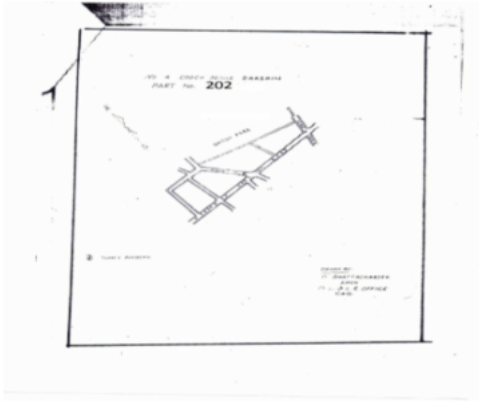

নির্বাচক নিবন্ধন আধিকারিকের স্বাক্ষর

Nazri Naksha

Google Map View

Polling Station Building Front View

Polling Station Front View

Cad View

Key MAP View

1 নাম : ভাস্কর নারায়ণ পিতার নাম : সত্যজিৎ নারায়ণ বাড়ির নং : এন0003 বয়স : 26 লিঙ্গ : পুরুষ	TSX2058956 ফটো উপলব্ধ	2 নাম : পূর্ণিমা (রায়) ঘোষ স্বামীর নাম : সুজিত চন্দ্র ঘোষ বাড়ির নং : n0311 বয়স : 49 লিঙ্গ : মহিলা	LZL0342105 ফটো উপলব্ধ	3 নাম : আবিরা (সাহা) রায় স্বামীর নাম : গুরুপদ রায় বাড়ির নং : n0112 বয়স : 50 লিঙ্গ : মহিলা	TSX1628148 ফটো উপলব্ধ
4 নাম : রেশমা রায় মায়ের নাম : আবিরা রায় বাড়ির নং : n0112 বয়স : 31 লিঙ্গ : মহিলা	TSX1628155 ফটো উপলব্ধ	5 নাম : অনিরুদ্ধ সাহা মায়ের নাম : হাসি সাহা বাড়ির নং : 62 বয়স : 39 লিঙ্গ : পুরুষ	LZL2607968 ফটো উপলব্ধ	6 নাম : প্রশান্ত অধিকারী পিতার নাম : জীতেন্দ্র দেব অধিকারী বাড়ির নং : n0083 বয়স : 52 লিঙ্গ : পুরুষ	TSX2110856 ফটো উপলব্ধ
7 নাম : মঞ্জুরী অধিকারী স্বামীর নাম : প্রবীর অধিকারী বাড়ির নং : n0393 বয়স : 67 লিঙ্গ : মহিলা	LZL2468445 ফটো উপলব্ধ	8 নাম : সুশান্ত অধিকারী পিতার নাম : জিতেন্দ্র দেব অধিকারী বাড়ির নং : ওয়ার্ড নং - 16 বয়স : 53 লিঙ্গ : পুরুষ	TSX2150795 ফটো উপলব্ধ	9 নাম : শান্তনু অধিকারী পিতার নাম : বিনয়েন্দ্র অধিকারী বাড়ির নং : n0006 বয়স : 49 লিঙ্গ : পুরুষ	TSX2121325 ফটো উপলব্ধ
10 নাম : কাকলি দাস স্বামীর নাম : সুশান্ত অধিকারী বাড়ির নং : এন0083 বয়স : 52 লিঙ্গ : মহিলা	LZL2452209 ফটো উপলব্ধ	11 নাম : কৃষ্ণা অধিকারী পিতার নাম : বিষ্ণু অধিকারী বাড়ির নং : n0434 বয়স : 47 লিঙ্গ : মহিলা	TSX1864917 ফটো উপলব্ধ	12 নাম : প্রিয়ংবদা অধিকারী পিতার নাম : প্রবীর অধিকারী বাড়ির নং : n0392 বয়স : 35 লিঙ্গ : মহিলা	TSX1264886 ফটো উপলব্ধ
13 নাম : প্রবীর অধিকারী পিতার নাম : অনাথ নাথ অধিকারী বাড়ির নং : n0394 বয়স : 68 লিঙ্গ : পুরুষ	LZL2468437 ফটো উপলব্ধ	14 নাম : প্রযশ অধিকারী পিতার নাম : প্রবীর অধিকারী বাড়ির নং : n0391 বয়স : 38 লিঙ্গ : পুরুষ	LZL2788636 ফটো উপলব্ধ	15 নাম : অতীক আইচ পিতার নাম : জয়দেব আইচ বাড়ির নং : 776 বয়স : 38 লিঙ্গ : পুরুষ	TSX1722487 ফটো উপলব্ধ
16 নাম : বিজনবিহারী কর্মকার পিতার নাম : রবীন্দ্রনাথ কর্মকার বাড়ির নং : n0146 বয়স : 54 লিঙ্গ : পুরুষ	WB/01/004/474152 ফটো উপলব্ধ	17 নাম : অজিত আইচ পিতার নাম : মাধব আইচ বাড়ির নং : n0146 বয়স : 71 লিঙ্গ : পুরুষ	WB/01/004/474157 ফটো উপলব্ধ	18 নাম : রিক্কু আইচ স্বামীর নাম : রনজিৎ আইচ বাড়ির নং : n0146 বয়স : 58 লিঙ্গ : মহিলা	TSX2013605 ফটো উপলব্ধ
19 নাম : দীপঙ্কর কুমার কর্মকার পিতার নাম : রবীন্দ্র নাথ কর্মকার বাড়ির নং : n0146 বয়স : 62 লিঙ্গ : পুরুষ	LZL2449999 ফটো উপলব্ধ	20 নাম : রিমপি আইচ পিতার নাম : রনজিৎ আইচ বাড়ির নং : n0146 বয়স : 39 লিঙ্গ : মহিলা	LZL2451235 ফটো উপলব্ধ	21 নাম : নির্মল কর্মকার পিতার নাম : রবীন্দ্রনাথ কর্মকার বাড়ির নং : n0146 বয়স : 63 লিঙ্গ : পুরুষ	WB/01/004/474461 ফটো উপলব্ধ
22 নাম : রনজিৎ আইচ পিতার নাম : মাধব আইচ বাড়ির নং : n0146 বয়স : 70 লিঙ্গ : পুরুষ	TSX2013639 ফটো উপলব্ধ	23 নাম : বিভাস কর্মকার পিতার নাম : নির্মল কর্মকার বাড়ির নং : এন0049 বয়স : 24 লিঙ্গ : পুরুষ	TSX2272334 ফটো উপলব্ধ	24 নাম : স্বরূপকুমার আচার্য্য পিতার নাম : বরুণকুমার আচার্য্য বাড়ির নং : n0137 বয়স : 53 লিঙ্গ : পুরুষ	WB/01/004/474018 ফটো উপলব্ধ
25 নাম : অর্নব উপাধ্যায় পিতার নাম : অমিত কুমার উপাধ্যায় বাড়ির নং : n0328 বয়স : 26 লিঙ্গ : পুরুষ	TSX1905884 ফটো উপলব্ধ	26 নাম : অমিত কুমার উপাধ্যায় পিতার নাম : বিজন বিহারী উপাধ্যায় বাড়ির নং : n0328 বয়স : 73 লিঙ্গ : পুরুষ	TSX1259159 ফটো উপলব্ধ	27 নাম : বাসবদত্তা উপাধ্যায় স্বামীর নাম : অমিত কুমার উপাধ্যায় বাড়ির নং : n0330 বয়স : 58 লিঙ্গ : মহিলা	TSX1259472 ফটো উপলব্ধ
28 নাম : খালেদাবেগম কুন্ডু স্বামীর নাম : জীতেন্দ্র চন্দ্র কুন্ডু বাড়ির নং : n0135 বয়স : 72 লিঙ্গ : মহিলা	WB/01/004/474094 ফটো উপলব্ধ	29 নাম : তন্ভী রাজ পিতার নাম : জিতেন্দ্র চন্দ্র কুন্ডু বাড়ির নং : n0135 বয়স : 41 লিঙ্গ : মহিলা	LZL2450013 ফটো উপলব্ধ	30 নাম : জীতেন্দ্র কুন্ডু পিতার নাম : জগবন্ধু কুন্ডু বাড়ির নং : n0135 বয়স : 79 লিঙ্গ : পুরুষ	WB/01/004/474013 ফটো উপলব্ধ