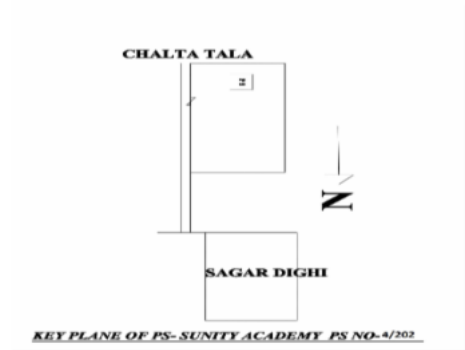

নির্বাচক নিবন্ধন আধিকারিকের স্বাক্ষর

Nazri Naksha

Google Map View

Polling Station Building Front View

Polling Station Front View

Cad View

Key MAP View

1 নাম : ভাস্কর নারায়ণ পিতার নাম : সত্যজিৎ নারায়ণ বাড়ির নং : এন0003 বয়স : 26 লিঙ্গ : পুরুষ	TSX2058956 ফটো উপলব্ধ	2 নাম : পূর্ণিমা (রায়) ঘোষ স্বামীর নাম : সুজিত চন্দ্র ঘোষ বাড়ির নং : n0311 বয়স : 49 লিঙ্গ : মহিলা	LZL0342105 ফটো উপলব্ধ	3 নাম : আবিরা (সাহা) রায় স্বামীর নাম : গুরুপদ রায় বাড়ির নং : n0112 বয়স : 50 লিঙ্গ : মহিলা	TSX1628148 ফটো উপলব্ধ
4 নাম : রেশমা রায় মায়ের নাম : আবিরা রায় বাড়ির নং : n0112 বয়স : 31 লিঙ্গ : মহিলা	TSX1628155 ফটো উপলব্ধ	5 নাম : অনিরুদ্ধ সাহা মায়ের নাম : হাসি সাহা বাড়ির নং : 62 বয়স : 39 লিঙ্গ : পুরুষ	LZL2607968 ফটো উপলব্ধ	6 নাম : প্রশান্ত অধিকারী পিতার নাম : জীতেন্দ্র দেব অধিকারী বাড়ির নং : n0083 বয়স : 52 লিঙ্গ : পুরুষ	TSX2110856 ফটো উপলব্ধ
7 নাম : মঞ্জুরী অধিকারী স্বামীর নাম : প্রবীর অধিকারী বাড়ির নং : n0393 বয়স : 67 লিঙ্গ : মহিলা	LZL2468445 ফটো উপলব্ধ	8 নাম : সুশান্ত অধিকারী পিতার নাম : জিতেন্দ্র দেব অধিকারী বাড়ির নং : ওয়ার্ড নং - 16 বয়স : 53 লিঙ্গ : পুরুষ	TSX2150795 ফটো উপলব্ধ	9 নাম : শান্তনু অধিকারী পিতার নাম : বিনয়েন্দ্র অধিকারী বাড়ির নং : n0006 বয়স : 49 লিঙ্গ : পুরুষ	TSX2121325 ফটো উপলব্ধ
10 নাম : কাকলি দাস স্বামীর নাম : সুশান্ত অধিকারী বাড়ির নং : এন0083 বয়স : 52 লিঙ্গ : মহিলা	LZL2452209 ফটো উপলব্ধ	11 নাম : কৃষ্ণা অধিকারী পিতার নাম : বিষ্ণু অধিকারী বাড়ির নং : n0434 বয়স : 47 লিঙ্গ : মহিলা	TSX1864917 ফটো উপলব্ধ	12 নাম : প্রিয়ংবদা অধিকারী পিতার নাম : প্রবীর অধিকারী বাড়ির নং : n0392 বয়স : 35 লিঙ্গ : মহিলা	TSX1264886 ফটো উপলব্ধ
13 নাম : প্রবীর অধিকারী পিতার নাম : অনাথ নাথ অধিকারী বাড়ির নং : n0394 বয়স : 68 লিঙ্গ : পুরুষ	LZL2468437 ফটো উপলব্ধ	14 নাম : প্রযশ অধিকারী পিতার নাম : প্রবীর অধিকারী বাড়ির নং : n0391 বয়স : 38 লিঙ্গ : পুরুষ	LZL2788636 ফটো উপলব্ধ	15 নাম : অতীক আইচ পিতার নাম : জয়দেব আইচ বাড়ির নং : 776 বয়স : 38 লিঙ্গ : পুরুষ	TSX1722487 ফটো উপলব্ধ
16 নাম : বিজনবিহারী কর্মকার পিতার নাম : রবীন্দ্রনাথ কর্মকার বাড়ির নং : n0146 বয়স : 54 লিঙ্গ : পুরুষ	WB/01/004/474152 ফটো উপলব্ধ	17 নাম : অজিত আইচ পিতার নাম : মাধব আইচ বাড়ির নং : n0146 বয়স : 71 লিঙ্গ : পুরুষ	WB/01/004/474157 ফটো উপলব্ধ	18 নাম : রিক্কু আইচ স্বামীর নাম : রনজিৎ আইচ বাড়ির নং : n0146 বয়স : 58 লিঙ্গ : মহিলা	TSX2013605 ফটো উপলব্ধ
19 নাম : দীপঙ্কর কুমার কর্মকার পিতার নাম : রবীন্দ্র নাথ কর্মকার বাড়ির নং : n0146 বয়স : 62 লিঙ্গ : পুরুষ	LZL2449999 ফটো উপলব্ধ	20 নাম : রিমপি আইচ পিতার নাম : রনজিৎ আইচ বাড়ির নং : n0146 বয়স : 39 লিঙ্গ : মহিলা	LZL2451235 ফটো উপলব্ধ	21 নাম : নির্মল কর্মকার পিতার নাম : রবীন্দ্রনাথ কর্মকার বাড়ির নং : n0146 বয়স : 63 লিঙ্গ : পুরুষ	WB/01/004/474461 ফটো উপলব্ধ
22 নাম : রনজিৎ আইচ পিতার নাম : মাধব আইচ বাড়ির নং : n0146 বয়স : 70 লিঙ্গ : পুরুষ	TSX2013639 ফটো উপলব্ধ	23 নাম : বিভাস কর্মকার পিতার নাম : নির্মল কর্মকার বাড়ির নং : এন0049 বয়স : 24 লিঙ্গ : পুরুষ	TSX2272334 ফটো উপলব্ধ	24 নাম : স্বরূপকুমার আচার্য্য পিতার নাম : বরুণকুমার আচার্য্য বাড়ির নং : n0137 বয়স : 53 লিঙ্গ : পুরুষ	WB/01/004/474018 ফটো উপলব্ধ
25 নাম : অর্নব উপাধ্যায় পিতার নাম : অমিত কুমার উপাধ্যায় বাড়ির নং : n0328 বয়স : 26 লিঙ্গ : পুরুষ	TSX1905884 ফটো উপলব্ধ	26 নাম : অমিত কুমার উপাধ্যায় পিতার নাম : বিজন বিহারী উপাধ্যায় বাড়ির নং : n0328 বয়স : 73 লিঙ্গ : পুরুষ	TSX1259159 ফটো উপলব্ধ	27 নাম : বাসবদত্তা উপাধ্যায় স্বামীর নাম : অমিত কুমার উপাধ্যায় বাড়ির নং : n0330 বয়স : 58 লিঙ্গ : মহিলা	TSX1259472 ফটো উপলব্ধ
28 নাম : খালেদাবেগম কুন্ডু স্বামীর নাম : জীতেন্দ্র চন্দ্র কুন্ডু বাড়ির নং : n0135 বয়স : 72 লিঙ্গ : মহিলা	WB/01/004/474094 ফটো উপলব্ধ	29 নাম : তন্ভী রাজ পিতার নাম : জিতেন্দ্র চন্দ্র কুন্ডু বাড়ির নং : n0135 বয়স : 41 লিঙ্গ : মহিলা	LZL2450013 ফটো উপলব্ধ	30 নাম : জীতেন্দ্র কুন্ডু পিতার নাম : জগবন্ধু কুন্ডু বাড়ির নং : n0135 বয়স : 79 লিঙ্গ : পুরুষ	WB/01/004/474013 ফটো উপলব্ধ