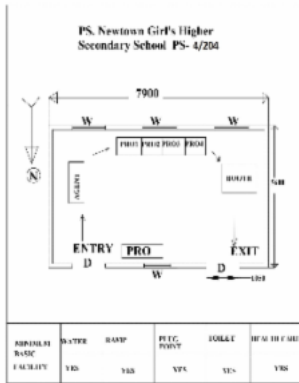

নির্বাচক নিবন্ধন আধিকারিকের স্বাক্ষর

Nazri Naksha

Google Map View

Polling Station Building Front View

Polling Station Front View

Cad View

Key MAP View

1 নাম : মহঃমজিবর রহমান পিতার নাম: ফজিরুদ্দিন মিয়া বাড়ির নং : n0051 বয়স : 67 লিঙ্গ : পুরুষ	WB/01/003/207678 ফটো উপলব্ধ	2 নাম : আসেফা খাতুন স্বামীর নাম: জয়নাল আবেদিন বাড়ির নং : n0053 বয়স : 57 লিঙ্গ : মহিলা	WB/01/004/486401 ফটো উপলব্ধ	3 নাম : সামীম হায়দর চৌধুরী পিতার নাম: গোলাম রসুল বাড়ির নং : n0053 বয়স : 41 লিঙ্গ : পুরুষ	LZL2787182 ফটো উপলব্ধ
4 নাম : জোহরা বেগম স্বামীর নাম: মহঃ মজিবর রহমান বাড়ির নং : n0051 বয়স : 65 লিঙ্গ : মহিলা	TSX2032175 ফটো উপলব্ধ	5 নাম : পল্লবী গোস্বামী পিতার নাম: প্রনব কুমার গোস্বামী বাড়ির নং : এন053 বয়স : 23 লিঙ্গ : মহিলা	TSX2166973 ফটো উপলব্ধ	6 নাম : বুলবুল রহমান পিতার নাম: মজিবর রহমান বাড়ির নং : n0051 বয়স : 38 লিঙ্গ : পুরুষ	LZL2838423 ফটো উপলব্ধ
7 নাম : আরিফ আবেদিন পিতার নাম: জয়নাল আবেদিন বাড়ির নং : n0053 বয়স : 34 লিঙ্গ : পুরুষ	TSX1259993 ফটো উপলব্ধ	8 নাম : সফিনুর জামান পিতার নাম: আব্দুল করিম মিয়া বাড়ির নং : n0051 বয়স : 41 লিঙ্গ : পুরুষ	LZL2454957 ফটো উপলব্ধ	9 নাম : মোমেনা খাতুন স্বামীর নাম: শেখমহম্মদ বাড়ির নং : n0053 বয়স : 79 লিঙ্গ : মহিলা	WB/01/004/486399 ফটো উপলব্ধ
10 নাম : জেসমিন পারভীন পিতার নাম: মজিবর রহমান বাড়ির নং : n0051 বয়স : 33 লিঙ্গ : মহিলা	TSX1507680 ফটো উপলব্ধ	11 নাম : সাহারা খাতুন স্বামীর নাম: গোলাম রসুল বাড়ির নং : n0053 বয়স : 61 লিঙ্গ : মহিলা	WB/01/004/486400 ফটো উপলব্ধ	12 নাম : কাজল দেব (সোম) স্বামীর নাম: সুরজ দেব বাড়ির নং : n0172 বয়স : 56 লিঙ্গ : মহিলা	WB/01/004/612509 ফটো উপলব্ধ
13 নাম : সাবানা আহমেদ স্বামীর নাম: রেজাউল হক বাড়ির নং : n0218 বয়স : 44 লিঙ্গ : মহিলা	TSX1864164 ফটো উপলব্ধ	14 নাম : পরাগ কুমার দে পিতার নাম: পবিত্র কুমার দে বাড়ির নং : n0166 বয়স : 73 লিঙ্গ : পুরুষ	LZL2458354 ফটো উপলব্ধ	15 নাম : সোমদত্তা নিয়োগী পিতার নাম: শিশির কুমার নিয়োগী বাড়ির নং : n0144 বয়স : 33 লিঙ্গ : মহিলা	TSX1342559 ফটো উপলব্ধ
16 নাম : শিশির কুমার নিয়োগী পিতার নাম: হিমাংশু মোহন নিয়োগী বাড়ির নং : n0144 বয়স : 68 লিঙ্গ : পুরুষ	LZL2189140 ফটো উপলব্ধ	17 নাম : শ্রেয়া সিদ্ধা পিতার নাম: তপন কুমার সিদ্ধা বাড়ির নং : n0102 বয়স : 26 লিঙ্গ : মহিলা	TSX1905934 ফটো উপলব্ধ	18 নাম : তপন কুমার সিদ্ধা পিতার নাম: নগেন্দ্র নাথ সিদ্ধা বাড়ির নং : n0102 বয়স : 60 লিঙ্গ : পুরুষ	TSX2072379 ফটো উপলব্ধ
19 নাম : ঝুমুর সিদ্ধা স্বামীর নাম: তপন কুমার সিদ্ধা বাড়ির নং : n0102 বয়স : 56 লিঙ্গ : মহিলা	TSX2032035 ফটো উপলব্ধ	20 নাম : মালবিকা কর্মকার (রায়) স্বামীর নাম: সুব্রত কর্মকার বাড়ির নং : n0174 বয়স : 41 লিঙ্গ : মহিলা	MRK3090495 ফটো উপলব্ধ	21 নাম : সুব্রত কর্মকার পিতার নাম: কৃষ্ণচন্দ্র কর্মকার বাড়ির নং : n0174 বয়স : 48 লিঙ্গ : পুরুষ	TSX1746882 ফটো উপলব্ধ
22 নাম : অদ্রিকা কর্মকার পিতার নাম: অভিজিৎ কর্মকার বাড়ির নং : এন0411 বয়স : 23 লিঙ্গ : মহিলা	TSX2166965 ফটো উপলব্ধ	23 নাম : অভিজিৎ কর্মকার পিতার নাম: চাঁদমোহন কর্মকার বাড়ির নং : 411 বয়স : 61 লিঙ্গ : পুরুষ	LZL0055970 ফটো উপলব্ধ	24 নাম : ঝুমা রানী কর্মকার স্বামীর নাম: বুদ্ধদেব কর্মকার বাড়ির নং : n0168 বয়স : 44 লিঙ্গ : মহিলা	TSX1260124 ফটো উপলব্ধ
25 নাম : বুদ্ধদেব কর্মকার পিতার নাম: কৃষ্ণ কর্মকার বাড়ির নং : n0173 বয়স : 58 লিঙ্গ : পুরুষ	TSX1260108 ফটো উপলব্ধ	26 নাম : রুহুল আলম খন্দকার পিতার নাম: মোহাম্মদ মোসাররফ হোসেন খন্দকার বাড়ির নং : এন0074 বয়স : 44 লিঙ্গ : পুরুষ	LZL1449891 ফটো উপলব্ধ	27 নাম : সুদিশু রায় পিতার নাম: হরিনারায়ন রায় বাড়ির নং : n0032 বয়স : 52 লিঙ্গ : পুরুষ	WB/01/004/486454 ফটো উপলব্ধ
28 নাম : সাহিদা কাজি স্বামীর নাম: রুহুল আলম খন্দকার বাড়ির নং : এন0041 বয়স : 38 লিঙ্গ : মহিলা	TSX1328236 ফটো উপলব্ধ	29 নাম : তৈয়েবা খাতুন স্বামীর নাম: মাহবুব আলম খন্দকার বাড়ির নং : এন0016 বয়স : 36 লিঙ্গ : মহিলা	DWP2870368 ফটো উপলব্ধ	30 নাম : আরিফ খন্দকার পিতার নাম: মোস্তফা খন্দকার বাড়ির নং : এন0032 বয়স : 27 লিঙ্গ : পুরুষ	TSX1992494 ফটো উপলব্ধ