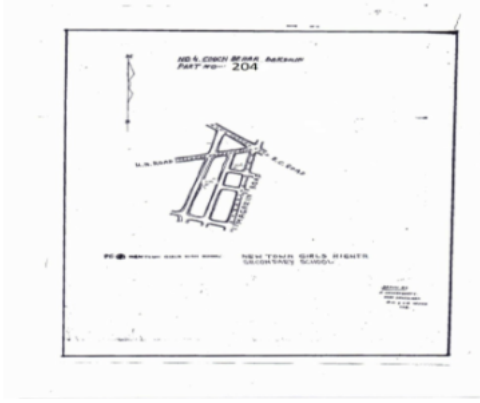

নির্বাচক নিবন্ধন আধিকারিকের স্বাক্ষর

Nazri Naksha

Google Map View

Polling Station Building Front View

Polling Station Front View

Cad View

Key MAP View

1 নাম : মহঃমজিবর রহমান পিতার নাম: ফজিরুদ্দিন মিয়া বাড়ির নং : n0051 বয়স : 67 লিঙ্গ : পুরুষ	WB/01/003/207678 ফটো উপলব্ধ	2 নাম : আসেফা খাতুন স্বামীর নাম: জয়নাল আবেদিন বাড়ির নং : n0053 বয়স : 57 লিঙ্গ : মহিলা	WB/01/004/486401 ফটো উপলব্ধ	3 নাম : সামীম হায়দর চৌধুরী পিতার নাম: গোলাম রসুল বাড়ির নং : n0053 বয়স : 41 লিঙ্গ : পুরুষ	LZL2787182 ফটো উপলব্ধ
4 নাম : জোহরা বেগম স্বামীর নাম: মহঃ মজিবর রহমান বাড়ির নং : n0051 বয়স : 65 লিঙ্গ : মহিলা	TSX2032175 ফটো উপলব্ধ	5 নাম : পল্লবী গোস্বামী পিতার নাম: প্রনব কুমার গোস্বামী বাড়ির নং : এন053 বয়স : 23 লিঙ্গ : মহিলা	TSX2166973 ফটো উপলব্ধ	6 নাম : বুলবুল রহমান পিতার নাম: মজিবর রহমান বাড়ির নং : n0051 বয়স : 38 লিঙ্গ : পুরুষ	LZL2838423 ফটো উপলব্ধ
7 নাম : আরিফ আবেদিন পিতার নাম: জয়নাল আবেদিন বাড়ির নং : n0053 বয়স : 34 লিঙ্গ : পুরুষ	TSX1259993 ফটো উপলব্ধ	8 নাম : সফিনুর জামান পিতার নাম: আব্দুল করিম মিয়া বাড়ির নং : n0051 বয়স : 41 লিঙ্গ : পুরুষ	LZL2454957 ফটো উপলব্ধ	9 নাম : মোমেনা খাতুন স্বামীর নাম: শেখমহম্মদ বাড়ির নং : n0053 বয়স : 79 লিঙ্গ : মহিলা	WB/01/004/486399 ফটো উপলব্ধ
10 নাম : জেসমিন পারভীন পিতার নাম: মজিবর রহমান বাড়ির নং : n0051 বয়স : 33 লিঙ্গ : মহিলা	TSX1507680 ফটো উপলব্ধ	11 নাম : সাহারা খাতুন স্বামীর নাম: গোলাম রসুল বাড়ির নং : n0053 বয়স : 61 লিঙ্গ : মহিলা	WB/01/004/486400 ফটো উপলব্ধ	12 নাম : কাজল দেব (সোম) স্বামীর নাম: সুরজ দেব বাড়ির নং : n0172 বয়স : 56 লিঙ্গ : মহিলা	WB/01/004/612509 ফটো উপলব্ধ
13 নাম : সাবানা আহমেদ স্বামীর নাম: রেজাউল হক বাড়ির নং : n0218 বয়স : 44 লিঙ্গ : মহিলা	TSX1864164 ফটো উপলব্ধ	14 নাম : পরাগ কুমার দে পিতার নাম: পবিত্র কুমার দে বাড়ির নং : n0166 বয়স : 73 লিঙ্গ : পুরুষ	LZL2458354 ফটো উপলব্ধ	15 নাম : সোমদত্তা নিয়োগী পিতার নাম: শিশির কুমার নিয়োগী বাড়ির নং : n0144 বয়স : 33 লিঙ্গ : মহিলা	TSX1342559 ফটো উপলব্ধ
16 নাম : শিশির কুমার নিয়োগী পিতার নাম: হিমাংশু মোহন নিয়োগী বাড়ির নং : n0144 বয়স : 68 লিঙ্গ : পুরুষ	LZL2189140 ফটো উপলব্ধ	17 নাম : শ্রেয়া সিদ্ধা পিতার নাম: তপন কুমার সিদ্ধা বাড়ির নং : n0102 বয়স : 26 লিঙ্গ : মহিলা	TSX1905934 ফটো উপলব্ধ	18 নাম : তপন কুমার সিদ্ধা পিতার নাম: নগেন্দ্র নাথ সিদ্ধা বাড়ির নং : n0102 বয়স : 60 লিঙ্গ : পুরুষ	TSX2072379 ফটো উপলব্ধ
19 নাম : ঝুমুর সিদ্ধা স্বামীর নাম: তপন কুমার সিদ্ধা বাড়ির নং : n0102 বয়স : 56 লিঙ্গ : মহিলা	TSX2032035 ফটো উপলব্ধ	20 নাম : মালবিকা কর্মকার (রায়) স্বামীর নাম: সুব্রত কর্মকার বাড়ির নং : n0174 বয়স : 41 লিঙ্গ : মহিলা	MRK3090495 ফটো উপলব্ধ	21 নাম : সুব্রত কর্মকার পিতার নাম: কৃষ্ণচন্দ্র কর্মকার বাড়ির নং : n0174 বয়স : 48 লিঙ্গ : পুরুষ	TSX1746882 ফটো উপলব্ধ
22 নাম : অদ্রিকা কর্মকার পিতার নাম: অভিজিৎ কর্মকার বাড়ির নং : এন0411 বয়স : 23 লিঙ্গ : মহিলা	TSX2166965 ফটো উপলব্ধ	23 নাম : অভিজিৎ কর্মকার পিতার নাম: চাঁদমোহন কর্মকার বাড়ির নং : 411 বয়স : 61 লিঙ্গ : পুরুষ	LZL0055970 ফটো উপলব্ধ	24 নাম : ঝুমা রানী কর্মকার স্বামীর নাম: বুদ্ধদেব কর্মকার বাড়ির নং : n0168 বয়স : 44 লিঙ্গ : মহিলা	TSX1260124 ফটো উপলব্ধ
25 নাম : বুদ্ধদেব কর্মকার পিতার নাম: কৃষ্ণ কর্মকার বাড়ির নং : n0173 বয়স : 58 লিঙ্গ : পুরুষ	TSX1260108 ফটো উপলব্ধ	26 নাম : রুহুল আলম খন্দকার পিতার নাম: মোহাম্মদ মোসাররফ হোসেন খন্দকার বাড়ির নং : এন0074 বয়স : 44 লিঙ্গ : পুরুষ	LZL1449891 ফটো উপলব্ধ	27 নাম : সুদিশু রায় পিতার নাম: হরিনারায়ন রায় বাড়ির নং : n0032 বয়স : 52 লিঙ্গ : পুরুষ	WB/01/004/486454 ফটো উপলব্ধ
28 নাম : সাহিদা কাজি স্বামীর নাম: রুহুল আলম খন্দকার বাড়ির নং : এন0041 বয়স : 38 লিঙ্গ : মহিলা	TSX1328236 ফটো উপলব্ধ	29 নাম : তৈয়েবা খাতুন স্বামীর নাম: মাহবুব আলম খন্দকার বাড়ির নং : এন0016 বয়স : 36 লিঙ্গ : মহিলা	DWP2870368 ফটো উপলব্ধ	30 নাম : আরিফ খন্দকার পিতার নাম: মোস্তফা খন্দকার বাড়ির নং : এন0032 বয়স : 27 লিঙ্গ : পুরুষ	TSX1992494 ফটো উপলব্ধ