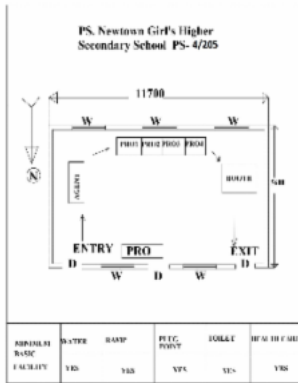

নির্বাচক নিবন্ধন আধিকারিকের স্বাক্ষর

Nazri Naksha

Google Map View

Polling Station Building Front View

Polling Station Front View

Cad View

Key MAP View

1 নাম : রুমা সরকার (রায় বসুনিয়া) স্বামীর নাম: গোবিন্দ রায় বসুনিয়া বাড়ির নং : 423 বয়স : 51 লিঙ্গ : মহিলা	LZL2793966 ফটো উপলব্ধ	2 নাম : অনিমা রায় স্বামীর নাম: বিকাশ চন্দ্র রায় বাড়ির নং : 15 বয়স : 57 লিঙ্গ : মহিলা	LZL0203380 ফটো উপলব্ধ	3 নাম : সঞ্চিতা রায় (দেব সিংহ) স্বামীর নাম: কমল দেব সিংহ বাড়ির নং : n0222 বয়স : 63 লিঙ্গ : মহিলা	LZL2728806 ফটো উপলব্ধ
4 নাম : তপন কুমার হাত পিতার নাম: রমনী কুমার হাত বাড়ির নং : 447 বয়স : 63 লিঙ্গ : পুরুষ	LZL0202903 ফটো উপলব্ধ	5 নাম : রঞ্জিত হাত পিতার নাম: তপন কুমার হাত বাড়ির নং : 447 বয়স : 31 লিঙ্গ : পুরুষ	TSX1507763 ফটো উপলব্ধ	6 নাম : কমল দেব সিংহ পিতার নাম: গিরিন্দ্র দেব সিংহ বাড়ির নং : n0222 বয়স : 67 লিঙ্গ : পুরুষ	LZL2787398 ফটো উপলব্ধ
7 নাম : জয়ন্ত বানার্জি পিতার নাম: জীবন বানার্জি বাড়ির নং : n0096 বয়স : 62 লিঙ্গ : পুরুষ	LZL2787208 ফটো উপলব্ধ	8 নাম : জুয়েলা দেব সিংহ পিতার নাম: কমল দেব সিংহ বাড়ির নং : n0222 বয়স : 24 লিঙ্গ : মহিলা	TSX2143501 ফটো উপলব্ধ	9 নাম : দিত্তিপ্রিয়া ব্যানার্জি পিতার নাম: সুব্রত ব্যানার্জি বাড়ির নং : n0096 বয়স : 26 লিঙ্গ : মহিলা	TSX1944800 ফটো উপলব্ধ
10 নাম : রঞ্জনা ব্যানার্জী (চক্রবর্তী) স্বামীর নাম: সুব্রত ব্যানার্জী বাড়ির নং : 100 বয়স : 47 লিঙ্গ : মহিলা	DWP1555879 ফটো উপলব্ধ	11 নাম : মালতী অধিকারী স্বামীর নাম: হরেকৃষ্ণ অধিকারী বাড়ির নং : n0318 বয়স : 62 লিঙ্গ : মহিলা	WB/01/004/573353 ফটো উপলব্ধ	12 নাম : উৎপল অধিকারী পিতার নাম: স্বর্গীয় মনিন্দ্র অধিকারী বাড়ির নং : এন0003 বয়স : 56 লিঙ্গ : পুরুষ	TSX2017630 ফটো উপলব্ধ
13 নাম : যাদব চন্দ্র অধিকারী পিতার নাম: ক্ষিতীশ চন্দ্র অধিকারী বাড়ির নং : n0162 বয়স : 66 লিঙ্গ : পুরুষ	WB/01/004/504235 ফটো উপলব্ধ	14 নাম : সপ্তমী চক্রবর্তী পিতার নাম: রুপক চক্রবর্তী বাড়ির নং : n0162 বয়স : 33 লিঙ্গ : পুরুষ	TSX1328228 ফটো উপলব্ধ	15 নাম : রতন অধিকারী পিতার নাম: হরেকৃষ্ণ অধিকারী বাড়ির নং : n0317 বয়স : 42 লিঙ্গ : পুরুষ	LZL2500650 ফটো উপলব্ধ
16 নাম : দীপিকা চক্রবর্তী স্বামীর নাম: যাদব চন্দ্র অধিকারী বাড়ির নং : n0162 বয়স : 65 লিঙ্গ : মহিলা	TSX2445880 ফটো উপলব্ধ	17 নাম : তনুয়া অধিকারী পিতার নাম: যাদব অধিকারী বাড়ির নং : n0162 বয়স : 37 লিঙ্গ : পুরুষ	LZL2787174 ফটো উপলব্ধ	18 নাম : উর্মি অধিকারী পিতার নাম: উৎপল অধিকারী বাড়ির নং : n0296 বয়স : 31 লিঙ্গ : মহিলা	TSX1508225 ফটো উপলব্ধ
19 নাম : প্রিয়ঙ্কা আচার্যী পিতার নাম: শ্যামল কুমার আচার্যী বাড়ির নং : n0137 বয়স : 31 লিঙ্গ : মহিলা	TSX1623149 ফটো উপলব্ধ	20 নাম : শর্মি অধিকারী পিতার নাম: উৎপল অধিকারী বাড়ির নং : n0137 বয়স : 29 লিঙ্গ : মহিলা	TSX1723113 ফটো উপলব্ধ	21 নাম : ভারতী আচার্যী স্বামীর নাম: অমল কুমার আচার্যী বাড়ির নং : n0137 বয়স : 63 লিঙ্গ : মহিলা	LZL2453140 ফটো উপলব্ধ
22 নাম : গৌরী আচার্যী স্বামীর নাম: শ্যামল আচার্যী বাড়ির নং : n0137 বয়স : 54 লিঙ্গ : মহিলা	WB/01/004/483066 ফটো উপলব্ধ	23 নাম : শান্তনু আচার্য পিতার নাম: শ্যামল কুমার আচার্য বাড়ির নং : n0137 বয়স : 36 লিঙ্গ : পুরুষ	TSX1122779 ফটো উপলব্ধ	24 নাম : শিবম আচার্যী পিতার নাম: শ্যামল কুমার আচার্যী বাড়ির নং : n0137 বয়স : 33 লিঙ্গ : পুরুষ	TSX1401785 ফটো উপলব্ধ
25 নাম : অম্মান জ্যোতি আচার্যী পিতার নাম: অজয় কুমার আচার্যী বাড়ির নং : n0138 বয়স : 35 লিঙ্গ : পুরুষ	TSX1328186 ফটো উপলব্ধ	26 নাম : শোভা অধিকারী স্বামীর নাম: উৎপল অধিকারী বাড়ির নং : ওয়ার্ড নং - ১৪ বয়স : 52 লিঙ্গ : মহিলা	TSX2017671 ফটো উপলব্ধ	27 নাম : অলিনা আচার্যী পিতার নাম: অজয় কুমার আচার্যী বাড়ির নং : n0138 বয়স : 31 লিঙ্গ : মহিলা	TSX1623131 ফটো উপলব্ধ
28 নাম : পম্পাশ্রী আচার্যী স্বামীর নাম: অজয় কুমার আচার্যী বাড়ির নং : n0138 বয়স : 57 লিঙ্গ : মহিলা	WB/01/004/483095 ফটো উপলব্ধ	29 নাম : চিরঞ্জিৎ আচার্যী পিতার নাম: রনজিৎ কুমার আচার্যী বাড়ির নং : n0138 বয়স : 50 লিঙ্গ : পুরুষ	LZL2185783 ফটো উপলব্ধ	30 নাম : ছন্দা আচার্যী স্বামীর নাম: রনজিৎ কুমার আচার্যী বাড়ির নং : n0138 বয়স : 68 লিঙ্গ : মহিলা	WB/01/004/483040 ফটো উপলব্ধ