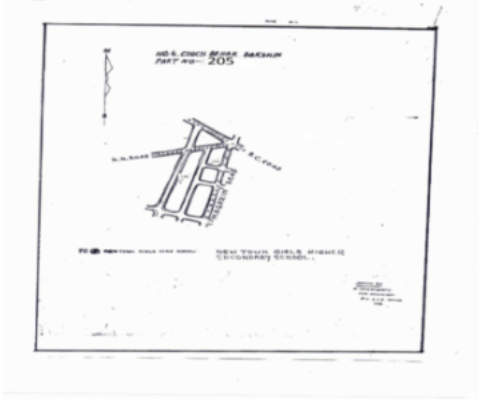

নির্বাচক নিবন্ধন আধিকারিকের স্বাক্ষর

Nazri Naksha

Google Map View

Polling Station Building Front View

Polling Station Front View

Cad View

Key MAP View

1 নাম : রুমা সরকার (রায় বসুনিয়া) স্বামীর নাম: গোবিন্দ রায় বসুনিয়া বাড়ির নং : 423 বয়স : 51 লিঙ্গ : মহিলা	LZL2793966 ফটো উপলব্ধ	2 নাম : অনিমা রায় স্বামীর নাম: বিকাশ চন্দ্র রায় বাড়ির নং : 15 বয়স : 57 লিঙ্গ : মহিলা	LZL0203380 ফটো উপলব্ধ	3 নাম : সঞ্চিতা রায় (দেব সিংহ) স্বামীর নাম: কমল দেব সিংহ বাড়ির নং : n0222 বয়স : 63 লিঙ্গ : মহিলা	LZL2728806 ফটো উপলব্ধ
4 নাম : তপন কুমার হাত পিতার নাম: রমনী কুমার হাত বাড়ির নং : 447 বয়স : 63 লিঙ্গ : পুরুষ	LZL0202903 ফটো উপলব্ধ	5 নাম : রঞ্জিত হাত পিতার নাম: তপন কুমার হাত বাড়ির নং : 447 বয়স : 31 লিঙ্গ : পুরুষ	TSX1507763 ফটো উপলব্ধ	6 নাম : কমল দেব সিংহ পিতার নাম: গিরিন্দ্র দেব সিংহ বাড়ির নং : n0222 বয়স : 67 লিঙ্গ : পুরুষ	LZL2787398 ফটো উপলব্ধ
7 নাম : জয়ন্ত বানার্জি পিতার নাম: জীবন বানার্জি বাড়ির নং : n0096 বয়স : 62 লিঙ্গ : পুরুষ	LZL2787208 ফটো উপলব্ধ	8 নাম : জুয়েলা দেব সিংহ পিতার নাম: কমল দেব সিংহ বাড়ির নং : n0222 বয়স : 24 লিঙ্গ : মহিলা	TSX2143501 ফটো উপলব্ধ	9 নাম : দিত্তিপ্রিয়া ব্যানার্জি পিতার নাম: সুব্রত ব্যানার্জি বাড়ির নং : n0096 বয়স : 26 লিঙ্গ : মহিলা	TSX1944800 ফটো উপলব্ধ
10 নাম : রঞ্জনা ব্যানার্জী (চক্রবর্তী) স্বামীর নাম: সুব্রত ব্যানার্জী বাড়ির নং : 100 বয়স : 47 লিঙ্গ : মহিলা	DWP1555879 ফটো উপলব্ধ	11 নাম : মালতী অধিকারী স্বামীর নাম: হরেকৃষ্ণ অধিকারী বাড়ির নং : n0318 বয়স : 62 লিঙ্গ : মহিলা	WB/01/004/573353 ফটো উপলব্ধ	12 নাম : উৎপল অধিকারী পিতার নাম: স্বর্গীয় মনিন্দ্র অধিকারী বাড়ির নং : এন0003 বয়স : 56 লিঙ্গ : পুরুষ	TSX2017630 ফটো উপলব্ধ
13 নাম : যাদব চন্দ্র অধিকারী পিতার নাম: ক্ষিতীশ চন্দ্র অধিকারী বাড়ির নং : n0162 বয়স : 66 লিঙ্গ : পুরুষ	WB/01/004/504235 ফটো উপলব্ধ	14 নাম : সপ্তমী চক্রবর্তী পিতার নাম: রুপক চক্রবর্তী বাড়ির নং : n0162 বয়স : 33 লিঙ্গ : পুরুষ	TSX1328228 ফটো উপলব্ধ	15 নাম : রতন অধিকারী পিতার নাম: হরেকৃষ্ণ অধিকারী বাড়ির নং : n0317 বয়স : 42 লিঙ্গ : পুরুষ	LZL2500650 ফটো উপলব্ধ
16 নাম : দীপিকা চক্রবর্তী স্বামীর নাম: যাদব চন্দ্র অধিকারী বাড়ির নং : n0162 বয়স : 65 লিঙ্গ : মহিলা	TSX2445880 ফটো উপলব্ধ	17 নাম : তনুয়া অধিকারী পিতার নাম: যাদব অধিকারী বাড়ির নং : n0162 বয়স : 37 লিঙ্গ : পুরুষ	LZL2787174 ফটো উপলব্ধ	18 নাম : উর্মি অধিকারী পিতার নাম: উৎপল অধিকারী বাড়ির নং : n0296 বয়স : 31 লিঙ্গ : মহিলা	TSX1508225 ফটো উপলব্ধ
19 নাম : প্রিয়ঙ্কা আচার্যী পিতার নাম: শ্যামল কুমার আচার্যী বাড়ির নং : n0137 বয়স : 31 লিঙ্গ : মহিলা	TSX1623149 ফটো উপলব্ধ	20 নাম : শর্মি অধিকারী পিতার নাম: উৎপল অধিকারী বাড়ির নং : n0137 বয়স : 29 লিঙ্গ : মহিলা	TSX1723113 ফটো উপলব্ধ	21 নাম : ভারতী আচার্যী স্বামীর নাম: অমল কুমার আচার্যী বাড়ির নং : n0137 বয়স : 63 লিঙ্গ : মহিলা	LZL2453140 ফটো উপলব্ধ
22 নাম : গৌরী আচার্যী স্বামীর নাম: শ্যামল আচার্যী বাড়ির নং : n0137 বয়স : 54 লিঙ্গ : মহিলা	WB/01/004/483066 ফটো উপলব্ধ	23 নাম : শান্তনু আচার্য পিতার নাম: শ্যামল কুমার আচার্য বাড়ির নং : n0137 বয়স : 36 লিঙ্গ : পুরুষ	TSX1122779 ফটো উপলব্ধ	24 নাম : শিবম আচার্যী পিতার নাম: শ্যামল কুমার আচার্যী বাড়ির নং : n0137 বয়স : 33 লিঙ্গ : পুরুষ	TSX1401785 ফটো উপলব্ধ
25 নাম : অম্মান জ্যোতি আচার্যী পিতার নাম: অজয় কুমার আচার্যী বাড়ির নং : n0138 বয়স : 35 লিঙ্গ : পুরুষ	TSX1328186 ফটো উপলব্ধ	26 নাম : শোভা অধিকারী স্বামীর নাম: উৎপল অধিকারী বাড়ির নং : ওয়ার্ড নং - ১৪ বয়স : 52 লিঙ্গ : মহিলা	TSX2017671 ফটো উপলব্ধ	27 নাম : অলিনা আচার্যী পিতার নাম: অজয় কুমার আচার্যী বাড়ির নং : n0138 বয়স : 31 লিঙ্গ : মহিলা	TSX1623131 ফটো উপলব্ধ
28 নাম : পম্পাশ্রী আচার্যী স্বামীর নাম: অজয় কুমার আচার্যী বাড়ির নং : n0138 বয়স : 57 লিঙ্গ : মহিলা	WB/01/004/483095 ফটো উপলব্ধ	29 নাম : চিরঞ্জিৎ আচার্যী পিতার নাম: রনজিৎ কুমার আচার্যী বাড়ির নং : n0138 বয়স : 50 লিঙ্গ : পুরুষ	LZL2185783 ফটো উপলব্ধ	30 নাম : ছন্দা আচার্যী স্বামীর নাম: রনজিৎ কুমার আচার্যী বাড়ির নং : n0138 বয়স : 68 লিঙ্গ : মহিলা	WB/01/004/483040 ফটো উপলব্ধ