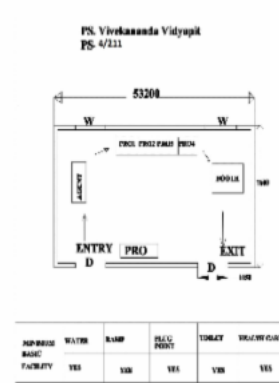

Key MAP View