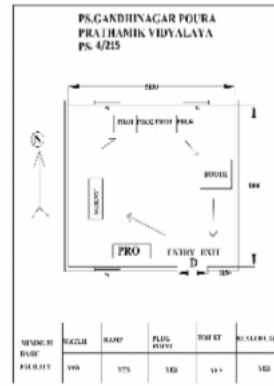

নির্বাচক নিবন্ধন আধিকারিকের স্বাক্ষর

Nazri Naksha

Google Map View

Polling Station Building Front View

Polling Station Front View

Cad View

Key MAP View

1 নাম : অনিন্দিতা রায় (চক্রবর্তী) স্বামীর নাম: মানস চক্রবর্তী বাড়ির নং : 353 বয়স : 47 লিঙ্গ : মহিলা	TSX1264126 ফটো উপলব্ধ	2 নাম : প্রতিমা সরকার স্বামীর নাম: নারায়ন চন্দ্র সরকার বাড়ির নং : 128 বয়স : 76 লিঙ্গ : মহিলা	LZL0218784 ফটো উপলব্ধ	3 নাম : বিষ্ণু দাস পিতার নাম: ধীরেন্দ্রনাথ দাস বাড়ির নং : 173 বয়স : 63 লিঙ্গ : পুরুষ	LZL0219105 ফটো উপলব্ধ
4 নাম : কৃষ্ণা দাস সরকার স্বামীর নাম: বিষ্ণু দাস বাড়ির নং : 173 বয়স : 63 লিঙ্গ : মহিলা	LZL0219766 ফটো উপলব্ধ	5 নাম : ব্রততী রায় পিতার নাম: বিমল কুমার রায় বাড়ির নং : 353 বয়স : 37 লিঙ্গ : মহিলা	LZL2839462 ফটো উপলব্ধ	6 নাম : বিপ্লব দাস পিতার নাম: বিষ্ণু দাস বাড়ির নং : n0153 বয়স : 39 লিঙ্গ : পুরুষ	LZL2794287 ফটো উপলব্ধ
7 নাম : লোকেশ গোর পিতার নাম: শিবলাল গোর বাড়ির নং : এন0041 বয়স : 24 লিঙ্গ : পুরুষ	TSX2239986 ফটো উপলব্ধ	8 নাম : পল্লব দাস পিতার নাম: বিষ্ণু দাস বাড়ির নং : 173 বয়স : 36 লিঙ্গ : পুরুষ	TSX1145994 ফটো উপলব্ধ	9 নাম : পঙ্কজ কুমার দেবনাথ পিতার নাম: জগদীশ চন্দ্র দেবনাথ বাড়ির নং : 352 বয়স : 61 লিঙ্গ : পুরুষ	LZL1407808 ফটো উপলব্ধ
10 নাম : অঞ্জনা সেন স্বামীর নাম: সুব্রত সেন বাড়ির নং : n0225 বয়স : 45 লিঙ্গ : মহিলা	LZL2122307 ফটো উপলব্ধ	11 নাম : প্রীতম বর্মন পিতার নাম: মদন মোহন বর্মন বাড়ির নং : n0301 বয়স : 30 লিঙ্গ : পুরুষ	TSX1725738 ফটো উপলব্ধ	12 নাম : হাসি বর্মন স্বামীর নাম: মদনমোহন বর্মন বাড়ির নং : n0301 বয়স : 56 লিঙ্গ : মহিলা	LZL0221259 ফটো উপলব্ধ
13 নাম : আশিষ দে চৌধুরী পিতার নাম: দেবেন্দ্র নারায়ন চৌধুরী বাড়ির নং : 271 বয়স : 79 লিঙ্গ : পুরুষ	LZL0220244 ফটো উপলব্ধ	14 নাম : সোমালী দেব (ধর) স্বামীর নাম: দেবাশিষ দেব বাড়ির নং : 328 বয়স : 49 লিঙ্গ : মহিলা	LZL0222281 ফটো উপলব্ধ	15 নাম : ঐশী দেব পিতার নাম: দেবাশীষ দেব বাড়ির নং : এন0125 বয়স : 20 লিঙ্গ : মহিলা	TSX2382711 ফটো উপলব্ধ
16 নাম : ভাস্বতী বর্মন পিতার নাম: মদন মোহন বর্মন বাড়ির নং : n0301 বয়স : 32 লিঙ্গ : মহিলা	TSX1509744 ফটো উপলব্ধ	17 নাম : সমাপ্তি (প্রামাণিক) সরকার স্বামীর নাম: সুশান্ত কুমার সরকার বাড়ির নং : n0316 বয়স : 57 লিঙ্গ : মহিলা	TSX1263656 ফটো উপলব্ধ	18 নাম : আরয়ন গুপ্ত স্বামীর নাম: বাবলী গুপ্ত বাড়ির নং : এন0034 বয়স : 23 লিঙ্গ : পুরুষ	TSX2169514 ফটো উপলব্ধ
19 নাম : লাভলী গুপ্তা পিতার নাম: বেনী প্রসাদ গুপ্তা বাড়ির নং : n0034 বয়স : 45 লিঙ্গ : মহিলা	LZL2200046 ফটো উপলব্ধ	20 নাম : বেনীপ্রসাদ গুপ্তা (বানিয়া) পিতার নাম: রামলাল গুপ্তা (বানিয়া) বাড়ির নং : n0034 বয়স : 73 লিঙ্গ : পুরুষ	WB/01/004/516042 ফটো উপলব্ধ	21 নাম : ডাবলী গুপ্তা পিতার নাম: বেনী প্রসাদ গুপ্তা বাড়ির নং : n0034 বয়স : 46 লিঙ্গ : মহিলা	LZL1457340 ফটো উপলব্ধ
22 নাম : বাবলী গুপ্তা পিতার নাম: বেনী প্রসাদ গুপ্তা বাড়ির নং : n0034 বয়স : 48 লিঙ্গ : মহিলা	TSX1330406 ফটো উপলব্ধ	23 নাম : মীরা গুপ্তা স্বামীর নাম: বেনীপ্রসাদ গুপ্তা বাড়ির নং : n0034 বয়স : 63 লিঙ্গ : মহিলা	WB/01/004/516320 ফটো উপলব্ধ	24 নাম : রিংকু (রায়) বসাক স্বামীর নাম: কৃষ্ণকান্ত রায় বাড়ির নং : n0435 বয়স : 48 লিঙ্গ : মহিলা	GBM2157188 ফটো উপলব্ধ
25 নাম : শতদল মিশ্র পিতার নাম: বিদ্যা সুন্দর মিশ্র বাড়ির নং : n0118 বয়স : 56 লিঙ্গ : পুরুষ	WB/01/004/651301 ফটো উপলব্ধ	26 নাম : সুনিতি অধিকারী স্বামীর নাম: সতীশ অধিকারী বাড়ির নং : n0159 বয়স : 61 লিঙ্গ : মহিলা	WB/01/004/516496 ফটো উপলব্ধ	27 নাম : মানসী মিশ্র পিতার নাম: বিদ্যাসুন্দর মিশ্র বাড়ির নং : n0118 বয়স : 51 লিঙ্গ : মহিলা	LZL2471035 ফটো উপলব্ধ
28 নাম : মমতা অধিকারী স্বামীর নাম: সঞ্জয় (মিঠুন) অধিকারী বাড়ির নং : n0118 বয়স : 58 লিঙ্গ : মহিলা	LZL2471043 ফটো উপলব্ধ	29 নাম : স্বপ্নীল মিশ্র পিতার নাম: শতদল মিশ্র বাড়ির নং : n0118 বয়স : 28 লিঙ্গ : পুরুষ	TSX1906767 ফটো উপলব্ধ	30 নাম : চিরঞ্জিত অধিকারী পিতার নাম: মিঠুন অধিকারী বাড়ির নং : n0118 বয়স : 43 লিঙ্গ : পুরুষ	LZL2200947 ফটো উপলব্ধ