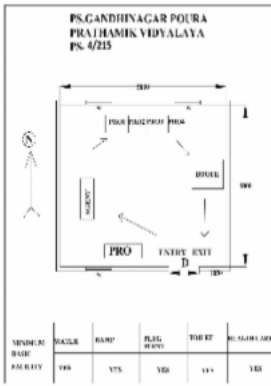

নির্বাচক নিবন্ধন আধিকারিকের স্বাক্ষর

Nazri Naksha

Google Map View

Polling Station Building Front View

Polling Station Front View

Cad View

Key MAP View

1 নাম : অনিন্দিতা রায় (চক্রবর্তী) স্বামীর নাম: মানস চক্রবর্তী বাড়ির নং : 353 বয়স : 47 লিঙ্গ : মহিলা	TSX1264126 ফটো উপলব্ধ	2 নাম : প্রতিমা সরকার স্বামীর নাম: নারায়ন চন্দ্র সরকার বাড়ির নং : 128 বয়স : 76 লিঙ্গ : মহিলা	LZL0218784 ফটো উপলব্ধ	3 নাম : বিষ্ণু দাস পিতার নাম: ধীরেন্দ্রনাথ দাস বাড়ির নং : 173 বয়স : 63 লিঙ্গ : পুরুষ	LZL0219105 ফটো উপলব্ধ
4 নাম : কৃষ্ণা দাস সরকার স্বামীর নাম: বিষ্ণু দাস বাড়ির নং : 173 বয়স : 63 লিঙ্গ : মহিলা	LZL0219766 ফটো উপলব্ধ	5 নাম : ব্রততী রায় পিতার নাম: বিমল কুমার রায় বাড়ির নং : 353 বয়স : 37 লিঙ্গ : মহিলা	LZL2839462 ফটো উপলব্ধ	6 নাম : বিপ্লব দাস পিতার নাম: বিষ্ণু দাস বাড়ির নং : n0153 বয়স : 39 লিঙ্গ : পুরুষ	LZL2794287 ফটো উপলব্ধ
7 নাম : লোকেশ গোর পিতার নাম: শিবলাল গোর বাড়ির নং : এন0041 বয়স : 24 লিঙ্গ : পুরুষ	TSX2239986 ফটো উপলব্ধ	8 নাম : পল্লব দাস পিতার নাম: বিষ্ণু দাস বাড়ির নং : 173 বয়স : 36 লিঙ্গ : পুরুষ	TSX1145994 ফটো উপলব্ধ	9 নাম : পঙ্কজ কুমার দেবনাথ পিতার নাম: জগদীশ চন্দ্র দেবনাথ বাড়ির নং : 352 বয়স : 61 লিঙ্গ : পুরুষ	LZL1407808 ফটো উপলব্ধ
10 নাম : অঞ্জনা সেন স্বামীর নাম: সুব্রত সেন বাড়ির নং : n0225 বয়স : 45 লিঙ্গ : মহিলা	LZL2122307 ফটো উপলব্ধ	11 নাম : প্রীতম বর্মন পিতার নাম: মদন মোহন বর্মন বাড়ির নং : n0301 বয়স : 30 লিঙ্গ : পুরুষ	TSX1725738 ফটো উপলব্ধ	12 নাম : হাসি বর্মন স্বামীর নাম: মদনমোহন বর্মন বাড়ির নং : n0301 বয়স : 56 লিঙ্গ : মহিলা	LZL0221259 ফটো উপলব্ধ
13 নাম : আশিষ দে চৌধুরী পিতার নাম: দেবেন্দ্র নারায়ন চৌধুরী বাড়ির নং : 271 বয়স : 79 লিঙ্গ : পুরুষ	LZL0220244 ফটো উপলব্ধ	14 নাম : সোমালী দেব (ধর) স্বামীর নাম: দেবাশিষ দেব বাড়ির নং : 328 বয়স : 49 লিঙ্গ : মহিলা	LZL0222281 ফটো উপলব্ধ	15 নাম : ঐশী দেব পিতার নাম: দেবাশীষ দেব বাড়ির নং : এন0125 বয়স : 20 লিঙ্গ : মহিলা	TSX2382711 ফটো উপলব্ধ
16 নাম : ভাস্বতী বর্মন পিতার নাম: মদন মোহন বর্মন বাড়ির নং : n0301 বয়স : 32 লিঙ্গ : মহিলা	TSX1509744 ফটো উপলব্ধ	17 নাম : সমাপ্তি (প্রামাণিক) সরকার স্বামীর নাম: সুশান্ত কুমার সরকার বাড়ির নং : n0316 বয়স : 57 লিঙ্গ : মহিলা	TSX1263656 ফটো উপলব্ধ	18 নাম : আরয়ন গুপ্ত স্বামীর নাম: বাবলী গুপ্ত বাড়ির নং : এন0034 বয়স : 23 লিঙ্গ : পুরুষ	TSX2169514 ফটো উপলব্ধ
19 নাম : লাভলী গুপ্তা পিতার নাম: বেনী প্রসাদ গুপ্তা বাড়ির নং : n0034 বয়স : 45 লিঙ্গ : মহিলা	LZL2200046 ফটো উপলব্ধ	20 নাম : বেনীপ্রসাদ গুপ্তা (বানিয়া) পিতার নাম: রামলাল গুপ্তা (বানিয়া) বাড়ির নং : n0034 বয়স : 73 লিঙ্গ : পুরুষ	WB/01/004/516042 ফটো উপলব্ধ	21 নাম : ডাবলী গুপ্তা পিতার নাম: বেনী প্রসাদ গুপ্তা বাড়ির নং : n0034 বয়স : 46 লিঙ্গ : মহিলা	LZL1457340 ফটো উপলব্ধ
22 নাম : বাবলী গুপ্তা পিতার নাম: বেনী প্রসাদ গুপ্তা বাড়ির নং : n0034 বয়স : 48 লিঙ্গ : মহিলা	TSX1330406 ফটো উপলব্ধ	23 নাম : মীরা গুপ্তা স্বামীর নাম: বেনীপ্রসাদ গুপ্তা বাড়ির নং : n0034 বয়স : 63 লিঙ্গ : মহিলা	WB/01/004/516320 ফটো উপলব্ধ	24 নাম : রিংকু (রায়) বসাক স্বামীর নাম: কৃষ্ণকান্ত রায় বাড়ির নং : n0435 বয়স : 48 লিঙ্গ : মহিলা	GBM2157188 ফটো উপলব্ধ
25 নাম : শতদল মিশ্র পিতার নাম: বিদ্যা সুন্দর মিশ্র বাড়ির নং : n0118 বয়স : 56 লিঙ্গ : পুরুষ	WB/01/004/651301 ফটো উপলব্ধ	26 নাম : সুনিতি অধিকারী স্বামীর নাম: সতীশ অধিকারী বাড়ির নং : n0159 বয়স : 61 লিঙ্গ : মহিলা	WB/01/004/516496 ফটো উপলব্ধ	27 নাম : মানসী মিশ্র পিতার নাম: বিদ্যাসুন্দর মিশ্র বাড়ির নং : n0118 বয়স : 51 লিঙ্গ : মহিলা	LZL2471035 ফটো উপলব্ধ
28 নাম : মমতা অধিকারী স্বামীর নাম: সঞ্জয় (মিঠুন) অধিকারী বাড়ির নং : n0118 বয়স : 58 লিঙ্গ : মহিলা	LZL2471043 ফটো উপলব্ধ	29 নাম : স্বপ্নীল মিশ্র পিতার নাম: শতদল মিশ্র বাড়ির নং : n0118 বয়স : 28 লিঙ্গ : পুরুষ	TSX1906767 ফটো উপলব্ধ	30 নাম : চিরঞ্জিত অধিকারী পিতার নাম: মিঠুন অধিকারী বাড়ির নং : n0118 বয়স : 43 লিঙ্গ : পুরুষ	LZL2200947 ফটো উপলব্ধ