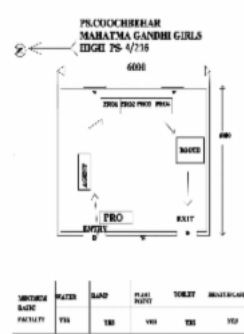

নির্বাচক নিবন্ধন আধিকারিকের স্বাক্ষর

Nazri Naksha

Google Map View

Polling Station Building Front View

Polling Station Front View

Cad View

Key MAP View

1 নাম : আরতি (দাস) বর্মন স্বামীর নাম: জীবেন্দ্র নাথ বর্মন বাড়ির নং : n0202 বয়স : 61 লিঙ্গ : মহিলা	WB/01/005/213745	2 নাম : বুবন অধিকারী পিতার নাম: সুশীল অধিকারী বাড়ির নং : n0103 বয়স : 44 লিঙ্গ : মহিলা	LZL1452267	3 নাম : মাধব চন্দ্র অধিকারী পিতার নাম: চন্দ্র মোহন অধিকারী বাড়ির নং : n0238 বয়স : 58 লিঙ্গ : পুরুষ	UYN1711480
4 নাম : লক্ষী অধিকারী পিতার নাম: ক্ষিতিশ অধিকারী বাড়ির নং : n0001 বয়স : 39 লিঙ্গ : মহিলা	TSX1264209	5 নাম : কুণাল অধিকারী পিতার নাম: তপন অধিকারী বাড়ির নং : এন0052 বয়স : 22 লিঙ্গ : পুরুষ	TSX2293058	6 নাম : জয়শ্রী অধিকারী পিতার নাম: মাধব চন্দ্র অধিকারী বাড়ির নং : n0235 বয়স : 29 লিঙ্গ : মহিলা	UYN1792092
7 নাম : অপর্ণা অধিকারী স্বামীর নাম: মাধব চন্দ্র অধিকারী বাড়ির নং : n0237 বয়স : 49 লিঙ্গ : মহিলা	UYN1711498	8 নাম : বাবলী অধিকারী স্বামীর নাম: তপন কুমার অধিকারী বাড়ির নং : n0107 বয়স : 45 লিঙ্গ : মহিলা	LZL2465664	9 নাম : জানকী অধিকারী স্বামীর নাম: সুশীল অধিকারী বাড়ির নং : n0103 বয়স : 62 লিঙ্গ : মহিলা	WB/01/004/510582
10 নাম : গায়ত্রী অধিকারী স্বামীর নাম: ক্ষিতিশ অধিকারী বাড়ির নং : n0041 বয়স : 79 লিঙ্গ : মহিলা	WB/01/004/510709	11 নাম : বীথিকা অধিকারী পিতার নাম: সুশীল অধিকারী বাড়ির নং : n0103 বয়স : 38 লিঙ্গ : মহিলা	TSX1132794	12 নাম : সুশীল অধিকারী পিতার নাম: গোপাল অধিকারী বাড়ির নং : n0103 বয়স : 73 লিঙ্গ : পুরুষ	WB/01/004/510894
13 নাম : বুলন অধিকারী পিতার নাম: সুশীল অধিকারী বাড়ির নং : n0003 বয়স : 40 লিঙ্গ : মহিলা	LZL2466910	14 নাম : তপনকুমার অধিকারী পিতার নাম: বিনয় কুমার অধিকারী বাড়ির নং : n0107 বয়স : 58 লিঙ্গ : পুরুষ	WB/01/004/510840	15 নাম : স্বপ্না আইচ স্বামীর নাম: দীলিপ কুমার আইচ বাড়ির নং : 691 বয়স : 64 লিঙ্গ : মহিলা	LZL2711646
16 নাম : দীলীপ কুমার আইচ পিতার নাম: নগেন্দ্র চন্দ্র আইচ বাড়ির নং : n0156 বয়স : 67 লিঙ্গ : পুরুষ	LZL2788552	17 নাম : সন্দীপন আইচ পিতার নাম: দীলীপ কুমার আইচ বাড়ির নং : n0004 বয়স : 34 লিঙ্গ : পুরুষ	TSX1264324	18 নাম : আকবর আলি পিতার নাম: সমসের আলি বাড়ির নং : n0121 বয়স : 59 লিঙ্গ : পুরুষ	WB/01/004/510067
19 নাম : সাহানাজ পারভিন স্বামীর নাম: আকবর আলী বাড়ির নং : n0121 বয়স : 44 লিঙ্গ : মহিলা	LZL2195378	20 নাম : আয়ুব আলি পিতার নাম: মজিবর আলি বাড়ির নং : n0121 বয়স : 35 লিঙ্গ : পুরুষ	TSX1264670	21 নাম : অঞ্জু মোনোয়ারা বেগম স্বামীর নাম: মজিবর আলী বাড়ির নং : n0121 বয়স : 58 লিঙ্গ : মহিলা	TSX2220150
22 নাম : আজহার আলী পিতার নাম: মজিবর আলী বাড়ির নং : n0121 বয়স : 38 লিঙ্গ : পুরুষ	LZL2788529	23 নাম : মজিবর আলী পিতার নাম: সমসের আলি বাড়ির নং : n0121 বয়স : 68 লিঙ্গ : পুরুষ	TSX2106466	24 নাম : আল্পনা ঈশোর (সিংহ) স্বামীর নাম: পার্থপ্রতিম ঈশোর বাড়ির নং : n0172 বয়স : 53 লিঙ্গ : মহিলা	TSX1330430
25 নাম : কৌশিক ঈশোর পিতার নাম: কেশব চন্দ্র ঈশোর বাড়ির নং : n0090 বয়স : 57 লিঙ্গ : পুরুষ	WB/01/004/510667	26 নাম : পারমিতা ঈশোরে পিতার নাম: হরিদাস ঈশোর বাড়ির নং : n0090 বয়স : 63 লিঙ্গ : মহিলা	TSX2504595	27 নাম : গুন্ডা ঈশোর স্বামীর নাম: নন্দন ঈশোর বাড়ির নং : n0089 বয়স : 56 লিঙ্গ : মহিলা	WB/01/004/510822
28 নাম : রুমী ঈশোর স্বামীর নাম: অচিন্ত ঈশোর বাড়ির নং : n0090 বয়স : 54 লিঙ্গ : মহিলা	LZL2195386	29 নাম : অচিন্ত কুমার ঈশোর পিতার নাম: কেশব চন্দ্র ঈশোর বাড়ির নং : n0090 বয়স : 62 লিঙ্গ : পুরুষ	LZL1452853	30 নাম : পার্থপ্রতিম ঈশোর পিতার নাম: হরিদাস ঈশোর বাড়ির নং : n0090 বয়স : 56 লিঙ্গ : পুরুষ	WB/01/004/510808