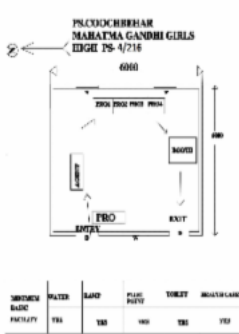

নির্বাচক নিবন্ধন আধিকারিকের স্বাক্ষর

Nazri Naksha

Google Map View

Polling Station Building Front View

Polling Station Front View

Cad View

Key MAP View

1 নাম : আরতি (দাস) বর্মন স্বামীর নাম: জীবেন্দ্র নাথ বর্মন বাড়ির নং : n0202 বয়স : 61 লিঙ্গ : মহিলা	WB/01/005/213745	2 নাম : বুবন অধিকারী পিতার নাম: সুশীল অধিকারী বাড়ির নং : n0103 বয়স : 44 লিঙ্গ : মহিলা	LZL1452267	3 নাম : মাধব চন্দ্র অধিকারী পিতার নাম: চন্দ্র মোহন অধিকারী বাড়ির নং : n0238 বয়স : 58 লিঙ্গ : পুরুষ	UYN1711480
4 নাম : লক্ষী অধিকারী পিতার নাম: ক্ষিতিশ অধিকারী বাড়ির নং : n0001 বয়স : 39 লিঙ্গ : মহিলা	TSX1264209	5 নাম : কুণাল অধিকারী পিতার নাম: তপন অধিকারী বাড়ির নং : এন0052 বয়স : 22 লিঙ্গ : পুরুষ	TSX2293058	6 নাম : জয়শ্রী অধিকারী পিতার নাম: মাধব চন্দ্র অধিকারী বাড়ির নং : n0235 বয়স : 29 লিঙ্গ : মহিলা	UYN1792092
7 নাম : অপর্ণা অধিকারী স্বামীর নাম: মাধব চন্দ্র অধিকারী বাড়ির নং : n0237 বয়স : 49 লিঙ্গ : মহিলা	UYN1711498	8 নাম : বাবলী অধিকারী স্বামীর নাম: তপন কুমার অধিকারী বাড়ির নং : n0107 বয়স : 45 লিঙ্গ : মহিলা	LZL2465664	9 নাম : জানকী অধিকারী স্বামীর নাম: সুশীল অধিকারী বাড়ির নং : n0103 বয়স : 62 লিঙ্গ : মহিলা	WB/01/004/510582
10 নাম : গায়ত্রী অধিকারী স্বামীর নাম: ক্ষিতিশ অধিকারী বাড়ির নং : n0041 বয়স : 79 লিঙ্গ : মহিলা	WB/01/004/510709	11 নাম : বীথিকা অধিকারী পিতার নাম: সুশীল অধিকারী বাড়ির নং : n0103 বয়স : 38 লিঙ্গ : মহিলা	TSX1132794	12 নাম : সুশীল অধিকারী পিতার নাম: গোপাল অধিকারী বাড়ির নং : n0103 বয়স : 73 লিঙ্গ : পুরুষ	WB/01/004/510894
13 নাম : বুলন অধিকারী পিতার নাম: সুশীল অধিকারী বাড়ির নং : n0003 বয়স : 40 লিঙ্গ : মহিলা	LZL2466910	14 নাম : তপনকুমার অধিকারী পিতার নাম: বিনয় কুমার অধিকারী বাড়ির নং : n0107 বয়স : 58 লিঙ্গ : পুরুষ	WB/01/004/510840	15 নাম : স্বপ্না আইচ স্বামীর নাম: দীলিপ কুমার আইচ বাড়ির নং : 691 বয়স : 64 লিঙ্গ : মহিলা	LZL2711646
16 নাম : দীলীপ কুমার আইচ পিতার নাম: নগেন্দ্র চন্দ্র আইচ বাড়ির নং : n0156 বয়স : 67 লিঙ্গ : পুরুষ	LZL2788552	17 নাম : সন্দীপন আইচ পিতার নাম: দীলীপ কুমার আইচ বাড়ির নং : n0004 বয়স : 34 লিঙ্গ : পুরুষ	TSX1264324	18 নাম : আকবর আলি পিতার নাম: সমসের আলি বাড়ির নং : n0121 বয়স : 59 লিঙ্গ : পুরুষ	WB/01/004/510067
19 নাম : সাহানাজ পারভিন স্বামীর নাম: আকবর আলী বাড়ির নং : n0121 বয়স : 44 লিঙ্গ : মহিলা	LZL2195378	20 নাম : আয়ুব আলি পিতার নাম: মজিবর আলি বাড়ির নং : n0121 বয়স : 35 লিঙ্গ : পুরুষ	TSX1264670	21 নাম : অঞ্জু মোনোয়ারা বেগম স্বামীর নাম: মজিবর আলী বাড়ির নং : n0121 বয়স : 58 লিঙ্গ : মহিলা	TSX2220150
22 নাম : আজহার আলী পিতার নাম: মজিবর আলী বাড়ির নং : n0121 বয়স : 38 লিঙ্গ : পুরুষ	LZL2788529	23 নাম : মজিবর আলী পিতার নাম: সমসের আলি বাড়ির নং : n0121 বয়স : 68 লিঙ্গ : পুরুষ	TSX2106466	24 নাম : আল্পনা ঈশোর (সিংহ) স্বামীর নাম: পার্থপ্রতিম ঈশোর বাড়ির নং : n0172 বয়স : 53 লিঙ্গ : মহিলা	TSX1330430
25 নাম : কৌশিক ঈশোর পিতার নাম: কেশব চন্দ্র ঈশোর বাড়ির নং : n0090 বয়স : 57 লিঙ্গ : পুরুষ	WB/01/004/510667	26 নাম : পারমিতা ঈশোরে পিতার নাম: হরিদাস ঈশোর বাড়ির নং : n0090 বয়স : 63 লিঙ্গ : মহিলা	TSX2504595	27 নাম : গুন্ডা ঈশোর স্বামীর নাম: নন্দন ঈশোর বাড়ির নং : n0089 বয়স : 56 লিঙ্গ : মহিলা	WB/01/004/510822
28 নাম : রুমী ঈশোর স্বামীর নাম: অচিন্ত ঈশোর বাড়ির নং : n0090 বয়স : 54 লিঙ্গ : মহিলা	LZL2195386	29 নাম : অচিন্ত কুমার ঈশোর পিতার নাম: কেশব চন্দ্র ঈশোর বাড়ির নং : n0090 বয়স : 62 লিঙ্গ : পুরুষ	LZL1452853	30 নাম : পার্থপ্রতিম ঈশোর পিতার নাম: হরিদাস ঈশোর বাড়ির নং : n0090 বয়স : 56 লিঙ্গ : পুরুষ	WB/01/004/510808