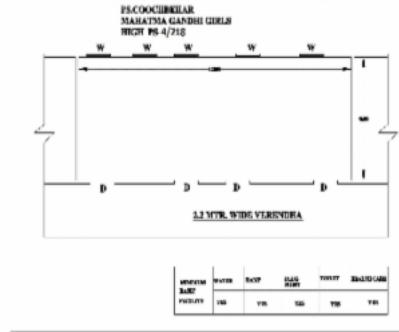

নির্বাচক নিবন্ধন আধিকারিকের স্বাক্ষর

Nazri Naksha

Google Map View

Polling Station Building Front View

Polling Station Front View

Cad View

Key MAP View

1 নাম : কল্পনা সাহা স্বামীর নাম: গোপাল চন্দ্র সাহা বাড়ির নং : 106 বয়স : 68 লিঙ্গ : মহিলা	LZL0215855 ফটো উপলব্ধ	2 নাম : শান্তি হরিজন পিতার নাম: বাদল হরিজন বাড়ির নং : এন0025 বয়স : 29 লিঙ্গ : মহিলা	TSX2169217 ফটো উপলব্ধ	3 নাম : পবন হরিজন পিতার নাম: বাদল হরিজন বাড়ির নং : এন0026 বয়স : 24 লিঙ্গ : পুরুষ	TSX2169233 ফটো উপলব্ধ
4 নাম : গোপাল চন্দ্র সাহা পিতার নাম: শ্রী শচীন্দ্র কুমার সাহা বাড়ির নং : 106 বয়স : 76 লিঙ্গ : পুরুষ	LZL0215558 ফটো উপলব্ধ	5 নাম : পাপিয়া হরিজন পিতার নাম: বাদল হরিজন বাড়ির নং : এন0002 বয়স : 27 লিঙ্গ : মহিলা	TSX1996743 ফটো উপলব্ধ	6 নাম : দেব্যানী রায় স্বামীর নাম: সমীর বরণ রায় বাড়ির নং : n0172 বয়স : 65 লিঙ্গ : মহিলা	WB/02/012/390042 ফটো উপলব্ধ
7 নাম : ক্রান্তি হরিজন স্বামীর নাম: বাদল হরিজন বাড়ির নং : n0146 বয়স : 39 লিঙ্গ : মহিলা	LZL2788776 ফটো উপলব্ধ	8 নাম : ইন্দ্রনীল রায় পিতার নাম: সমীর বরণ রায় বাড়ির নং : n0172 বয়স : 28 লিঙ্গ : পুরুষ	TSX1906890 ফটো উপলব্ধ	9 নাম : শুভঙ্কর রায় পিতার নাম: রমেশচন্দ্র রায় বাড়ির নং : n0167 বয়স : 43 লিঙ্গ : পুরুষ	LZL2403657 ফটো উপলব্ধ
10 নাম : বাদল হরিজন পিতার নাম: কিশোরী হরিজন বাড়ির নং : D/2 বয়স : 51 লিঙ্গ : পুরুষ	LZL0216457 ফটো উপলব্ধ	11 নাম : প্রনব কুমার আচার্য পিতার নাম: যতীন্দ্র মোহন আচার্য বাড়ির নং : n0116 বয়স : 73 লিঙ্গ : পুরুষ	WB/01/004/513302 ফটো উপলব্ধ	12 নাম : প্রমোদরঞ্জন আচার্য পিতার নাম: বীরেন্দ্র আচার্য বাড়ির নং : n0093 বয়স : 59 লিঙ্গ : পুরুষ	WB/01/004/513854 ফটো উপলব্ধ
13 নাম : ডালিয়া চক্রবর্তী স্বামীর নাম: উৎসব চক্রবর্তী বাড়ির নং : n0116 বয়স : 39 লিঙ্গ : মহিলা	LZL2788610 ফটো উপলব্ধ	14 নাম : কাবেরী আচার্য স্বামীর নাম: প্রনব কুমার আচার্য বাড়ির নং : n0116 বয়স : 70 লিঙ্গ : মহিলা	TSX2484202 ফটো উপলব্ধ	15 নাম : শুভ্রা আচার্য স্বামীর নাম: পার্থ সারথি ভট্টাচার্য বাড়ির নং : n0226 বয়স : 51 লিঙ্গ : মহিলা	TSX1131101 ফটো উপলব্ধ
16 নাম : নীলাঙ্গন চ্যাটার্জী পিতার নাম: সুশীল চ্যাটার্জী বাড়ির নং : n0114 বয়স : 51 লিঙ্গ : পুরুষ	LZL1452838 ফটো উপলব্ধ	17 নাম : দ্বীপায়ন আচার্য পিতার নাম: প্রনব কুমার আচার্য বাড়ির নং : n0116 বয়স : 44 লিঙ্গ : পুরুষ	LZL1457183 ফটো উপলব্ধ	18 নাম : রীনা উপাধ্যায় স্বামীর নাম: অরুণ কুমার উপাধ্যায় বাড়ির নং : n0082 বয়স : 60 লিঙ্গ : মহিলা	TSX2072585 ফটো উপলব্ধ
19 নাম : সৌরদীপা চক্রবর্তী স্বামীর নাম: অরিন্দম উপাধ্যায় বাড়ির নং : n0082 বয়স : 39 লিঙ্গ : মহিলা	KBM3828357 ফটো উপলব্ধ	20 নাম : অরিন্দম উপাধ্যায় পিতার নাম: অরুণ উপাধ্যায় বাড়ির নং : n0082 বয়স : 38 লিঙ্গ : পুরুষ	LZL2798908 ফটো উপলব্ধ	21 নাম : অপূর্ব কিশোর উপাধ্যায় পিতার নাম: অবনীকান্ত উপাধ্যায় বাড়ির নং : n0082 বয়স : 73 লিঙ্গ : পুরুষ	TSX2072601 ফটো উপলব্ধ
22 নাম : গৌরী উপাধ্যায় স্বামীর নাম: অপূর্ব কিশোর উপাধ্যায় বাড়ির নং : n0082 বয়স : 67 লিঙ্গ : মহিলা	TSX2278125 ফটো উপলব্ধ	23 নাম : পরিতোষ কুণ্ডু পিতার নাম: আশুতোষ কুণ্ডু বাড়ির নং : n0080 বয়স : 57 লিঙ্গ : পুরুষ	LZL2467447 ফটো উপলব্ধ	24 নাম : বিনতী কুণ্ডু পিতার নাম: পরিতোষ কুণ্ডু বাড়ির নং : n0080 বয়স : 25 লিঙ্গ : মহিলা	TSX2096774 ফটো উপলব্ধ
25 নাম : অর্ণা কুণ্ডু স্বামীর নাম: পরিতোষ কুণ্ডু বাড়ির নং : n0080 বয়স : 48 লিঙ্গ : মহিলা	WB/01/005/678197 ফটো উপলব্ধ	26 নাম : সন্দীপন কুণ্ডু পিতার নাম: স্বপন কুণ্ডু বাড়ির নং : 14 বয়স : 39 লিঙ্গ : পুরুষ	LZL2612489 ফটো উপলব্ধ	27 নাম : প্রদীপ কুণ্ডু পিতার নাম: বিষ্ণুদাস কুণ্ডু বাড়ির নং : n0072 বয়স : 63 লিঙ্গ : পুরুষ	WB/01/004/513612 ফটো উপলব্ধ
28 নাম : শর্মিষ্ঠা কুণ্ডু (পাল) স্বামীর নাম: সুভজিত কুণ্ডু বাড়ির নং : n0144 বয়স : 42 লিঙ্গ : মহিলা	LZL2612679 ফটো উপলব্ধ	29 নাম : মোহন রায় পিতার নাম: কাশীনাথ রায় বাড়ির নং : n0144 বয়স : 44 লিঙ্গ : পুরুষ	LZL2198703 ফটো উপলব্ধ	30 নাম : শর্মিষ্ঠা গোস্বামী স্বামীর নাম: আশীষ গোস্বামী বাড়ির নং : 324 বয়স : 55 লিঙ্গ : মহিলা	LZL2712081 ফটো উপলব্ধ