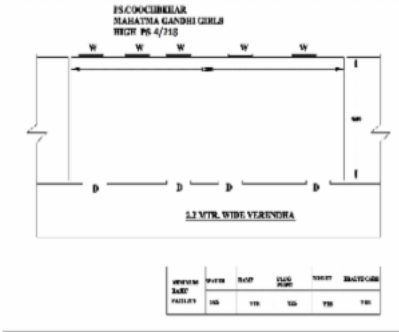

নির্বাচক নিবন্ধন আধিকারিকের স্বাক্ষর

Nazri Naksha

Google Map View

Polling Station Building Front View

Polling Station Front View

Cad View

Key MAP View

1 নাম : কল্পনা সাহা স্বামীর নাম: গোপাল চন্দ্র সাহা বাড়ির নং : 106 বয়স : 68 লিঙ্গ : মহিলা	LZL0215855 ফটো উপলব্ধ	2 নাম : শান্তি হরিজন পিতার নাম: বাদল হরিজন বাড়ির নং : এন0025 বয়স : 29 লিঙ্গ : মহিলা	TSX2169217 ফটো উপলব্ধ	3 নাম : পবন হরিজন পিতার নাম: বাদল হরিজন বাড়ির নং : এন0026 বয়স : 24 লিঙ্গ : পুরুষ	TSX2169233 ফটো উপলব্ধ
4 নাম : গোপাল চন্দ্র সাহা পিতার নাম: শ্রী শচীন্দ্র কুমার সাহা বাড়ির নং : 106 বয়স : 76 লিঙ্গ : পুরুষ	LZL0215558 ফটো উপলব্ধ	5 নাম : পাপিয়া হরিজন পিতার নাম: বাদল হরিজন বাড়ির নং : এন0002 বয়স : 27 লিঙ্গ : মহিলা	TSX1996743 ফটো উপলব্ধ	6 নাম : দেব্যানী রায় স্বামীর নাম: সমীর বরণ রায় বাড়ির নং : n0172 বয়স : 65 লিঙ্গ : মহিলা	WB/02/012/390042 ফটো উপলব্ধ
7 নাম : ক্রান্তি হরিজন স্বামীর নাম: বাদল হরিজন বাড়ির নং : n0146 বয়স : 39 লিঙ্গ : মহিলা	LZL2788776 ফটো উপলব্ধ	8 নাম : ইন্দ্রনীল রায় পিতার নাম: সমীর বরণ রায় বাড়ির নং : n0172 বয়স : 28 লিঙ্গ : পুরুষ	TSX1906890 ফটো উপলব্ধ	9 নাম : শুভঙ্কর রায় পিতার নাম: রমেশচন্দ্র রায় বাড়ির নং : n0167 বয়স : 43 লিঙ্গ : পুরুষ	LZL2403657 ফটো উপলব্ধ
10 নাম : বাদল হরিজন পিতার নাম: কিশোরী হরিজন বাড়ির নং : D/2 বয়স : 51 লিঙ্গ : পুরুষ	LZL0216457 ফটো উপলব্ধ	11 নাম : প্রনব কুমার আচার্য পিতার নাম: যতীন্দ্র মোহন আচার্য বাড়ির নং : n0116 বয়স : 73 লিঙ্গ : পুরুষ	WB/01/004/513302 ফটো উপলব্ধ	12 নাম : প্রমোদরঞ্জন আচার্য পিতার নাম: বীরেন্দ্র আচার্য বাড়ির নং : n0093 বয়স : 59 লিঙ্গ : পুরুষ	WB/01/004/513854 ফটো উপলব্ধ
13 নাম : ডালিয়া চক্রবর্তী স্বামীর নাম: উৎসব চক্রবর্তী বাড়ির নং : n0116 বয়স : 39 লিঙ্গ : মহিলা	LZL2788610 ফটো উপলব্ধ	14 নাম : কাবেরী আচার্য স্বামীর নাম: প্রনব কুমার আচার্য বাড়ির নং : n0116 বয়স : 70 লিঙ্গ : মহিলা	TSX2484202 ফটো উপলব্ধ	15 নাম : শুভ্রা আচার্য স্বামীর নাম: পার্থ সারথি ভট্টাচার্য বাড়ির নং : n0226 বয়স : 51 লিঙ্গ : মহিলা	TSX1131101 ফটো উপলব্ধ
16 নাম : নীলাঙ্গন চ্যাটার্জী পিতার নাম: সুশীল চ্যাটার্জী বাড়ির নং : n0114 বয়স : 51 লিঙ্গ : পুরুষ	LZL1452838 ফটো উপলব্ধ	17 নাম : দ্বীপায়ন আচার্য পিতার নাম: প্রনব কুমার আচার্য বাড়ির নং : n0116 বয়স : 44 লিঙ্গ : পুরুষ	LZL1457183 ফটো উপলব্ধ	18 নাম : রীনা উপাধ্যায় স্বামীর নাম: অরুণ কুমার উপাধ্যায় বাড়ির নং : n0082 বয়স : 60 লিঙ্গ : মহিলা	TSX2072585 ফটো উপলব্ধ
19 নাম : সৌরদীপা চক্রবর্তী স্বামীর নাম: অরিন্দম উপাধ্যায় বাড়ির নং : n0082 বয়স : 39 লিঙ্গ : মহিলা	KBM3828357 ফটো উপলব্ধ	20 নাম : অরিন্দম উপাধ্যায় পিতার নাম: অরুণ উপাধ্যায় বাড়ির নং : n0082 বয়স : 38 লিঙ্গ : পুরুষ	LZL2798908 ফটো উপলব্ধ	21 নাম : অপূর্ব কিশোর উপাধ্যায় পিতার নাম: অবনীকান্ত উপাধ্যায় বাড়ির নং : n0082 বয়স : 73 লিঙ্গ : পুরুষ	TSX2072601 ফটো উপলব্ধ
22 নাম : গৌরী উপাধ্যায় স্বামীর নাম: অপূর্ব কিশোর উপাধ্যায় বাড়ির নং : n0082 বয়স : 67 লিঙ্গ : মহিলা	TSX2278125 ফটো উপলব্ধ	23 নাম : পরিতোষ কুণ্ডু পিতার নাম: আশুতোষ কুণ্ডু বাড়ির নং : n0080 বয়স : 57 লিঙ্গ : পুরুষ	LZL2467447 ফটো উপলব্ধ	24 নাম : বিনতী কুণ্ডু পিতার নাম: পরিতোষ কুণ্ডু বাড়ির নং : n0080 বয়স : 25 লিঙ্গ : মহিলা	TSX2096774 ফটো উপলব্ধ
25 নাম : অর্ণা কুণ্ডু স্বামীর নাম: পরিতোষ কুণ্ডু বাড়ির নং : n0080 বয়স : 48 লিঙ্গ : মহিলা	WB/01/005/678197 ফটো উপলব্ধ	26 নাম : সন্দীপন কুণ্ডু পিতার নাম: স্বপন কুণ্ডু বাড়ির নং : 14 বয়স : 39 লিঙ্গ : পুরুষ	LZL2612489 ফটো উপলব্ধ	27 নাম : প্রদীপ কুণ্ডু পিতার নাম: বিষ্ণুদাস কুণ্ডু বাড়ির নং : n0072 বয়স : 63 লিঙ্গ : পুরুষ	WB/01/004/513612 ফটো উপলব্ধ
28 নাম : শর্মিষ্ঠা কুণ্ডু (পাল) স্বামীর নাম: সুভজিত কুণ্ডু বাড়ির নং : n0144 বয়স : 42 লিঙ্গ : মহিলা	LZL2612679 ফটো উপলব্ধ	29 নাম : মোহন রায় পিতার নাম: কাশীনাথ রায় বাড়ির নং : n0144 বয়স : 44 লিঙ্গ : পুরুষ	LZL2198703 ফটো উপলব্ধ	30 নাম : শর্মিষ্ঠা গোস্বামী স্বামীর নাম: আশীষ গোস্বামী বাড়ির নং : 324 বয়স : 55 লিঙ্গ : মহিলা	LZL2712081 ফটো উপলব্ধ