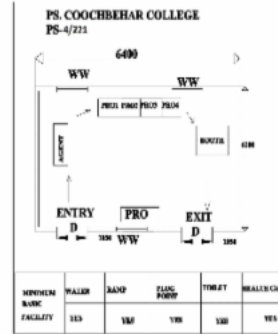

Key MAP View