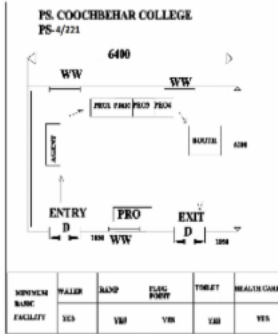

নির্বাচক নিবন্ধন আধিকারিকের স্বাক্ষর

Nazri Naksha

Google Map View

Polling Station Building Front View

Polling Station Front View

Cad View

Key MAP View

1 নাম : রেখা দাস স্বামীর নাম: রতন চন্দ্র দাস বাড়ির নং : n0070 বয়স : 60 লিঙ্গ : মহিলা	TSX2114643 ফটো উপলব্ধ	2 নাম : পাপিয়া দাস পিতার নাম: রতন চন্দ্র দাস বাড়ির নং : n0070 বয়স : 42 লিঙ্গ : মহিলা	LZL2476331 ফটো উপলব্ধ	3 নাম : শ্রেতা দাস পিতার নাম: রতন চন্দ্র দাস বাড়ির নং : n0070 বয়স : 37 লিঙ্গ : মহিলা	TSX1124544 ফটো উপলব্ধ
4 নাম : নুপুর (বিশ্বাস)চক্রবর্তী স্বামীর নাম: সিতাংগ চক্রবর্তী বাড়ির নং : n0231 বয়স : 58 লিঙ্গ : মহিলা	LZL2789402 ফটো উপলব্ধ	5 নাম : রতন চন্দ্র দাস পিতার নাম: শচিন্দ্র নাথ দাস বাড়ির নং : n0070 বয়স : 69 লিঙ্গ : পুরুষ	TSX2018414 ফটো উপলব্ধ	6 নাম : পিয়া চক্রবর্তী পিতার নাম: সিতাংগ চক্রবর্তী বাড়ির নং : n0231 বয়স : 36 লিঙ্গ : মহিলা	TSX1124460 ফটো উপলব্ধ
7 নাম : কুহেলী চক্রবর্তী মায়ের নাম: নুপুর চক্রবর্তী বাড়ির নং : n0231 বয়স : 37 লিঙ্গ : মহিলা	LZL2789352 ফটো উপলব্ধ	8 নাম : বিজন কুমার বোস পিতার নাম: বিমল কুমার বোস বাড়ির নং : n0191 বয়স : 62 লিঙ্গ : পুরুষ	KDC2688414 ফটো উপলব্ধ	9 নাম : মৌসুমী গুহ স্বামীর নাম: নিমাই চন্দ্র গুহ বাড়ির নং : n0191 বয়স : 59 লিঙ্গ : মহিলা	TSX1511146 ফটো উপলব্ধ
10 নাম : নীলাদ্রি গুহ পিতার নাম: নিমাই চন্দ্র গুহ বাড়ির নং : এন0042 বয়স : 22 লিঙ্গ : পুরুষ	TSX2230514 ফটো উপলব্ধ	11 নাম : স্বপ্না অধিকারী স্বামীর নাম: জগদীশ চন্দ্র অধিকারী বাড়ির নং : n0191 বয়স : 58 লিঙ্গ : মহিলা	TSX2013589 ফটো উপলব্ধ	12 নাম : নিমাই চন্দ্র গুহ পিতার নাম: অবনী কুমার গুহ বাড়ির নং : n0191 বয়স : 65 লিঙ্গ : পুরুষ	WB/01/005/660176 ফটো উপলব্ধ
13 নাম : জগদীশ চন্দ্র অধিকারী পিতার নাম: শরৎ চন্দ্র অধিকারী বাড়ির নং : n0191 বয়স : 66 লিঙ্গ : পুরুষ	LZL2789378 ফটো উপলব্ধ	14 নাম : মালা আইচ পিতার নাম: বাদলকান্তি আইচ বাড়ির নং : n0173 বয়স : 47 লিঙ্গ : মহিলা	LZL1452614 ফটো উপলব্ধ	15 নাম : গৌরী আইচ স্বামীর নাম: বাদল কান্তি আইচ বাড়ির নং : n0173 বয়স : 65 লিঙ্গ : মহিলা	TSX2458305 ফটো উপলব্ধ
16 নাম : তাপসী আচার্যী স্বামীর নাম: বাপ্পা আচার্যী বাড়ির নং : n0031 বয়স : 51 লিঙ্গ : মহিলা	WB/01/004/531270 ফটো উপলব্ধ	17 নাম : বাপ্পা আচার্যী পিতার নাম: অজিত আচার্যী বাড়ির নং : n0031 বয়স : 61 লিঙ্গ : পুরুষ	WB/01/004/531606 ফটো উপলব্ধ	18 নাম : সুরজিৎ আচার্যী পিতার নাম: বাপ্পা আচার্যী বাড়ির নং : n0031 বয়স : 31 লিঙ্গ : পুরুষ	TSX1608975 ফটো উপলব্ধ
19 নাম : অর্চনা আমীন মায়ের নাম: রেনু আমীন বাড়ির নং : n0040 বয়স : 55 লিঙ্গ : মহিলা	TSX1748490 ফটো উপলব্ধ	20 নাম : আব্বাস আলী পিতার নাম: তারামুদ্দিন মিয়া বাড়ির নং : n0218 বয়স : 67 লিঙ্গ : পুরুষ	WB/01/005/087062 ফটো উপলব্ধ	21 নাম : টিংকু হোসেন পিতার নাম: আব্বাস আলী বাড়ির নং : এন0218 বয়স : 36 লিঙ্গ : পুরুষ	TSX1997535 ফটো উপলব্ধ
22 নাম : ফারজুল আলী পিতার নাম: আক্বাস আলী বাড়ির নং : n0162 বয়স : 48 লিঙ্গ : পুরুষ	LZL1462241 ফটো উপলব্ধ	23 নাম : আকলিমা খাতুন স্বামীর নাম: কওছার আলি বাড়ির নং : n0167 বয়স : 65 লিঙ্গ : মহিলা	TSX2084739 ফটো উপলব্ধ	24 নাম : লাভলী খাতুন পিতার নাম: বাপ্পা আচার্যী আলি বাড়ির নং : n0167 বয়স : 46 লিঙ্গ : মহিলা	LZL2207991 ফটো উপলব্ধ
25 নাম : মাজেদা বিবি স্বামীর নাম: আক্বাস বাড়ির নং : n0162 বয়স : 61 লিঙ্গ : মহিলা	WB/01/004/531507 ফটো উপলব্ধ	26 নাম : বোলি খন্দকার পিতার নাম: এমাদাদুল হক খন্দকার বাড়ির নং : এন0162 বয়স : 36 লিঙ্গ : মহিলা	UGR1274554 ফটো উপলব্ধ	27 নাম : নওসাদ আকতার আলি পিতার নাম: কওছার আলী বাড়ির নং : n0167 বয়স : 37 লিঙ্গ : পুরুষ	TSX0935577 ফটো উপলব্ধ
28 নাম : রাকেশ আলী পিতার নাম: আক্বাস আলী বাড়ির নং : n0162 বয়স : 39 লিঙ্গ : পুরুষ	LZL2477511 ফটো উপলব্ধ	29 নাম : আকাশ আলী পিতার নাম: তমীজউদ্দিন বাড়ির নং : n0162 বয়স : 71 লিঙ্গ : পুরুষ	LZL2475614 ফটো উপলব্ধ	30 নাম : নজরুল ইসলাম পিতার নাম: আব্দুর রহমান বাড়ির নং : n0221 বয়স : 48 লিঙ্গ : পুরুষ	DMY1331099 ফটো উপলব্ধ