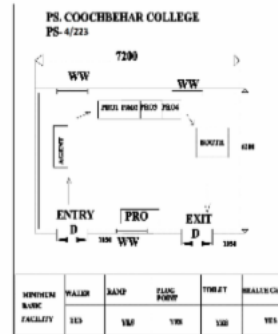

Key MAP View