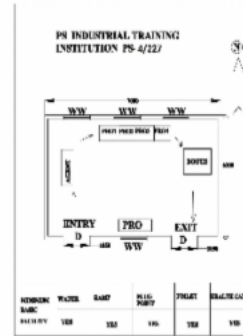

নির্বাচক নিবন্ধন আধিকারিকের স্বাক্ষর

Nazri Naksha

Google Map View

Polling Station Building Front View

Polling Station Front View

Cad View

Key MAP View

1 নাম : শুভব্রত গুহ রায় পিতার নাম: কল্যাণ কুমার গুহ রায় বাড়ির নং : 34 বয়স : 42 লিঙ্গ : পুরুষ	LZL2715993 ফটো উপলব্ধ	2 নাম : স্বপ্না স্বামীর নাম: কল্যাণ কুমার গুহরায় বাড়ির নং : n0087 বয়স : 66 লিঙ্গ : মহিলা	TSX2027373 ফটো উপলব্ধ	3 নাম : রামগোপাল অধিকারী পিতার নাম: রসময় অধিকারী বাড়ির নং : n0004 বয়স : 68 লিঙ্গ : পুরুষ	LZL2482966 ফটো উপলব্ধ
4 নাম : ভূপতি রঞ্জন অধিকারী পিতার নাম: হরিহর চন্দ্র অধিকারী বাড়ির নং : n0014 বয়স : 50 লিঙ্গ : পুরুষ	LZL1542273 ফটো উপলব্ধ	5 নাম : পীযুষ রঞ্জন অধিকারী পিতার নাম: হরিহর অধিকারী বাড়ির নং : n0014 বয়স : 40 লিঙ্গ : পুরুষ	LZL2617991 ফটো উপলব্ধ	6 নাম : খগেন অধিকারী পিতার নাম: খোকা অধিকারী বাড়ির নং : n0012 বয়স : 63 লিঙ্গ : পুরুষ	WB/01/004/537568 ফটো উপলব্ধ
7 নাম : সাধন অধিকারী পিতার নাম: খাজন অধিকারী বাড়ির নং : n0012 বয়স : 40 লিঙ্গ : পুরুষ	TSX2081404 ফটো উপলব্ধ	8 নাম : সুভময় অধিকারী পিতার নাম: সুভাশীষ অধিকারী বাড়ির নং : এন06524 বয়স : 23 লিঙ্গ : পুরুষ	TSX2167286 ফটো উপলব্ধ	9 নাম : পারবর্তী অধিকারী অন্যান্য: রামগোপাল অধিকারী বাড়ির নং : n0004 বয়স : 63 লিঙ্গ : মহিলা	WB/01/004/537479 ফটো উপলব্ধ
10 নাম : মৌসুমী কাজী (অধিকারী) স্বামীর নাম: সুভাশীষ অধিকারী বাড়ির নং : 6524 বয়স : 44 লিঙ্গ : মহিলা	TSX1729060 ফটো উপলব্ধ	11 নাম : কম্পনা অধিকারী স্বামীর নাম: বিভূতীভূষণ অধিকারী বাড়ির নং : n0020 বয়স : 61 লিঙ্গ : মহিলা	WB/01/004/537214 ফটো উপলব্ধ	12 নাম : বিভূতী ভূষণ অধিকারী পিতার নাম: অমর চন্দ্র অধিকারী বাড়ির নং : n0020 বয়স : 69 লিঙ্গ : পুরুষ	WB/01/004/537098 ফটো উপলব্ধ
13 নাম : বিক্রম অধিকারী পিতার নাম: বিভূতি ভূষণ অধিকারী বাড়ির নং : n0020 বয়স : 30 লিঙ্গ : পুরুষ	TSX1610864 ফটো উপলব্ধ	14 নাম : সুভাসিষ অধিকারী পিতার নাম: নির্মল অধিকারী বাড়ির নং : 6524 বয়স : 58 লিঙ্গ : পুরুষ	TSX1610922 ফটো উপলব্ধ	15 নাম : নির্মল অধিকারী পিতার নাম: জগৎ চন্দ্র অধিকারী বাড়ির নং : n0065 বয়স : 91 লিঙ্গ : পুরুষ	WB/01/004/537281 ফটো উপলব্ধ
16 নাম : টুম্পা অধিকারী পিতার নাম: রামগোপাল অধিকারী বাড়ির নং : n0004 বয়স : 31 লিঙ্গ : মহিলা	TSX1927813 ফটো উপলব্ধ	17 নাম : তনুজা ব্রজাবশী পিতার নাম: তরুণ ব্রজাবশী বাড়ির নং : রেলুমুটি বয়স : 24 লিঙ্গ : মহিলা	TSX2223048 ফটো উপলব্ধ	18 নাম : কাঞ্চন অধিকারী স্বামীর নাম: হরিহর অধিকারী বাড়ির নং : n0014 বয়স : 77 লিঙ্গ : মহিলা	WB/01/004/537239 ফটো উপলব্ধ
19 নাম : অর্চনা অধিকারী স্বামীর নাম: খগেন অধিকারী বাড়ির নং : n0012 বয়স : 57 লিঙ্গ : মহিলা	WB/01/004/537653 ফটো উপলব্ধ	20 নাম : কুমদরঞ্জন অধিকারী পিতার নাম: হরিহর অধিকারী বাড়ির নং : n0014 বয়স : 56 লিঙ্গ : পুরুষ	LZL1541689 ফটো উপলব্ধ	21 নাম : দেবীকা অধিকারী স্বামীর নাম: সাধন অধিকারী বাড়ির নং : n0234 বয়স : 38 লিঙ্গ : মহিলা	TSX1126085 ফটো উপলব্ধ
22 নাম : কনা আঢ় স্বামীর নাম: গৌতম আঢ় বাড়ির নং : n0209 বয়স : 41 লিঙ্গ : মহিলা	TSX1729334 ফটো উপলব্ধ	23 নাম : গুরুা কুন্ডু স্বামীর নাম: সমির রঞ্জন কুন্ডু বাড়ির নং : n0120 বয়স : 48 লিঙ্গ : মহিলা	TSX1513126 ফটো উপলব্ধ	24 নাম : রাজদীপ কুন্ডু পিতার নাম: রতন কুন্ডু বাড়ির নং : n0120 বয়স : 31 লিঙ্গ : পুরুষ	TSX1513159 ফটো উপলব্ধ
25 নাম : সমীর কুন্ডু পিতার নাম: সুধীর চন্দ্র কুন্ডু বাড়ির নং : n0120 বয়স : 53 লিঙ্গ : পুরুষ	TSX1513134 ফটো উপলব্ধ	26 নাম : নির্মালা কুণ্ডু স্বামীর নাম: সুধীর রঞ্জন কুণ্ডু বাড়ির নং : n0120 বয়স : 82 লিঙ্গ : মহিলা	LZL1542026 ফটো উপলব্ধ	27 নাম : পাপিয়া কুন্ডু স্বামীর নাম: রতন কুন্ডু বাড়ির নং : n0120 বয়স : 51 লিঙ্গ : মহিলা	TSX1513142 ফটো উপলব্ধ
28 নাম : সুব্রত কুমার দত্ত পিতার নাম: দুলাল কুমার দত্ত বাড়ির নং : n0149 বয়স : 29 লিঙ্গ : পুরুষ	TSX1927870 ফটো উপলব্ধ	29 নাম : পারমিতা রায় পিতার নাম: প্রদীপ কুমার রায় বাড়ির নং : এন0161 বয়স : 25 লিঙ্গ : মহিলা	TSX2000305 ফটো উপলব্ধ	30 নাম : প্রদীপ কুমার রায় পিতার নাম: লক্ষেশ্বর রায় বাড়ির নং : n0161 বয়স : 53 লিঙ্গ : পুরুষ	TSX2224541 ফটো উপলব্ধ