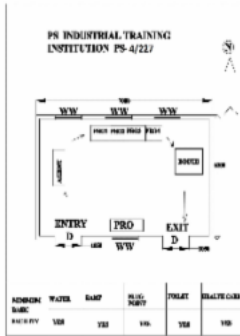

নির্বাচক নিবন্ধন আধিকারিকের স্বাক্ষর

Nazri Naksha

Google Map View

Polling Station Building Front View

Polling Station Front View

Cad View

Key MAP View

1 নাম : শুভব্রত গুহ রায় পিতার নাম: কল্যাণ কুমার গুহ রায় বাড়ির নং : 34 বয়স : 42 লিঙ্গ : পুরুষ	LZL2715993 ফটো উপলব্ধ	2 নাম : স্বপ্না স্বামীর নাম: কল্যাণ কুমার গুহরায় বাড়ির নং : n0087 বয়স : 66 লিঙ্গ : মহিলা	TSX2027373 ফটো উপলব্ধ	3 নাম : রামগোপাল অধিকারী পিতার নাম: রসময় অধিকারী বাড়ির নং : n0004 বয়স : 68 লিঙ্গ : পুরুষ	LZL2482966 ফটো উপলব্ধ
4 নাম : ভূপতি রঞ্জন অধিকারী পিতার নাম: হরিহর চন্দ্র অধিকারী বাড়ির নং : n0014 বয়স : 50 লিঙ্গ : পুরুষ	LZL1542273 ফটো উপলব্ধ	5 নাম : পীযুষ রঞ্জন অধিকারী পিতার নাম: হরিহর অধিকারী বাড়ির নং : n0014 বয়স : 40 লিঙ্গ : পুরুষ	LZL2617991 ফটো উপলব্ধ	6 নাম : খগেন অধিকারী পিতার নাম: খোকা অধিকারী বাড়ির নং : n0012 বয়স : 63 লিঙ্গ : পুরুষ	WB/01/004/537568 ফটো উপলব্ধ
7 নাম : সাধন অধিকারী পিতার নাম: খাজন অধিকারী বাড়ির নং : n0012 বয়স : 40 লিঙ্গ : পুরুষ	TSX2081404 ফটো উপলব্ধ	8 নাম : সুভময় অধিকারী পিতার নাম: সুভাশীষ অধিকারী বাড়ির নং : এন06524 বয়স : 23 লিঙ্গ : পুরুষ	TSX2167286 ফটো উপলব্ধ	9 নাম : পারবর্তী অধিকারী অন্যান্য: রামগোপাল অধিকারী বাড়ির নং : n0004 বয়স : 63 লিঙ্গ : মহিলা	WB/01/004/537479 ফটো উপলব্ধ
10 নাম : মৌসুমী কাজী (অধিকারী) স্বামীর নাম: সুভাশীষ অধিকারী বাড়ির নং : 6524 বয়স : 44 লিঙ্গ : মহিলা	TSX1729060 ফটো উপলব্ধ	11 নাম : কম্পনা অধিকারী স্বামীর নাম: বিভূতীভূষণ অধিকারী বাড়ির নং : n0020 বয়স : 61 লিঙ্গ : মহিলা	WB/01/004/537214 ফটো উপলব্ধ	12 নাম : বিভূতী ভূষণ অধিকারী পিতার নাম: অমর চন্দ্র অধিকারী বাড়ির নং : n0020 বয়স : 69 লিঙ্গ : পুরুষ	WB/01/004/537098 ফটো উপলব্ধ
13 নাম : বিক্রম অধিকারী পিতার নাম: বিভূতি ভূষণ অধিকারী বাড়ির নং : n0020 বয়স : 30 লিঙ্গ : পুরুষ	TSX1610864 ফটো উপলব্ধ	14 নাম : সুভাসিষ অধিকারী পিতার নাম: নির্মল অধিকারী বাড়ির নং : 6524 বয়স : 58 লিঙ্গ : পুরুষ	TSX1610922 ফটো উপলব্ধ	15 নাম : নির্মল অধিকারী পিতার নাম: জগৎ চন্দ্র অধিকারী বাড়ির নং : n0065 বয়স : 91 লিঙ্গ : পুরুষ	WB/01/004/537281 ফটো উপলব্ধ
16 নাম : টুম্পা অধিকারী পিতার নাম: রামগোপাল অধিকারী বাড়ির নং : n0004 বয়স : 31 লিঙ্গ : মহিলা	TSX1927813 ফটো উপলব্ধ	17 নাম : তনুজা ব্রজাবশী পিতার নাম: তরুণ ব্রজাবশী বাড়ির নং : রেলুমুটি বয়স : 24 লিঙ্গ : মহিলা	TSX2223048 ফটো উপলব্ধ	18 নাম : কাঞ্চন অধিকারী স্বামীর নাম: হরিহর অধিকারী বাড়ির নং : n0014 বয়স : 77 লিঙ্গ : মহিলা	WB/01/004/537239 ফটো উপলব্ধ
19 নাম : অর্চনা অধিকারী স্বামীর নাম: খগেন অধিকারী বাড়ির নং : n0012 বয়স : 57 লিঙ্গ : মহিলা	WB/01/004/537653 ফটো উপলব্ধ	20 নাম : কুমদরঞ্জন অধিকারী পিতার নাম: হরিহর অধিকারী বাড়ির নং : n0014 বয়স : 56 লিঙ্গ : পুরুষ	LZL1541689 ফটো উপলব্ধ	21 নাম : দেবীকা অধিকারী স্বামীর নাম: সাধন অধিকারী বাড়ির নং : n0234 বয়স : 38 লিঙ্গ : মহিলা	TSX1126085 ফটো উপলব্ধ
22 নাম : কনা আঢ় স্বামীর নাম: গৌতম আঢ় বাড়ির নং : n0209 বয়স : 41 লিঙ্গ : মহিলা	TSX1729334 ফটো উপলব্ধ	23 নাম : গুরুা কুন্ডু স্বামীর নাম: সমির রঞ্জন কুন্ডু বাড়ির নং : n0120 বয়স : 48 লিঙ্গ : মহিলা	TSX1513126 ফটো উপলব্ধ	24 নাম : রাজদীপ কুন্ডু পিতার নাম: রতন কুন্ডু বাড়ির নং : n0120 বয়স : 31 লিঙ্গ : পুরুষ	TSX1513159 ফটো উপলব্ধ
25 নাম : সমীর কুন্ডু পিতার নাম: সুধীর চন্দ্র কুন্ডু বাড়ির নং : n0120 বয়স : 53 লিঙ্গ : পুরুষ	TSX1513134 ফটো উপলব্ধ	26 নাম : নির্মালা কুণ্ডু স্বামীর নাম: সুধীর রঞ্জন কুণ্ডু বাড়ির নং : n0120 বয়স : 82 লিঙ্গ : মহিলা	LZL1542026 ফটো উপলব্ধ	27 নাম : পাপিয়া কুন্ডু স্বামীর নাম: রতন কুন্ডু বাড়ির নং : n0120 বয়স : 51 লিঙ্গ : মহিলা	TSX1513142 ফটো উপলব্ধ
28 নাম : সুব্রত কুমার দত্ত পিতার নাম: দুলাল কুমার দত্ত বাড়ির নং : n0149 বয়স : 29 লিঙ্গ : পুরুষ	TSX1927870 ফটো উপলব্ধ	29 নাম : পারমিতা রায় পিতার নাম: প্রদীপ কুমার রায় বাড়ির নং : এন0161 বয়স : 25 লিঙ্গ : মহিলা	TSX2000305 ফটো উপলব্ধ	30 নাম : প্রদীপ কুমার রায় পিতার নাম: লক্ষেশ্বর রায় বাড়ির নং : n0161 বয়স : 53 লিঙ্গ : পুরুষ	TSX2224541 ফটো উপলব্ধ